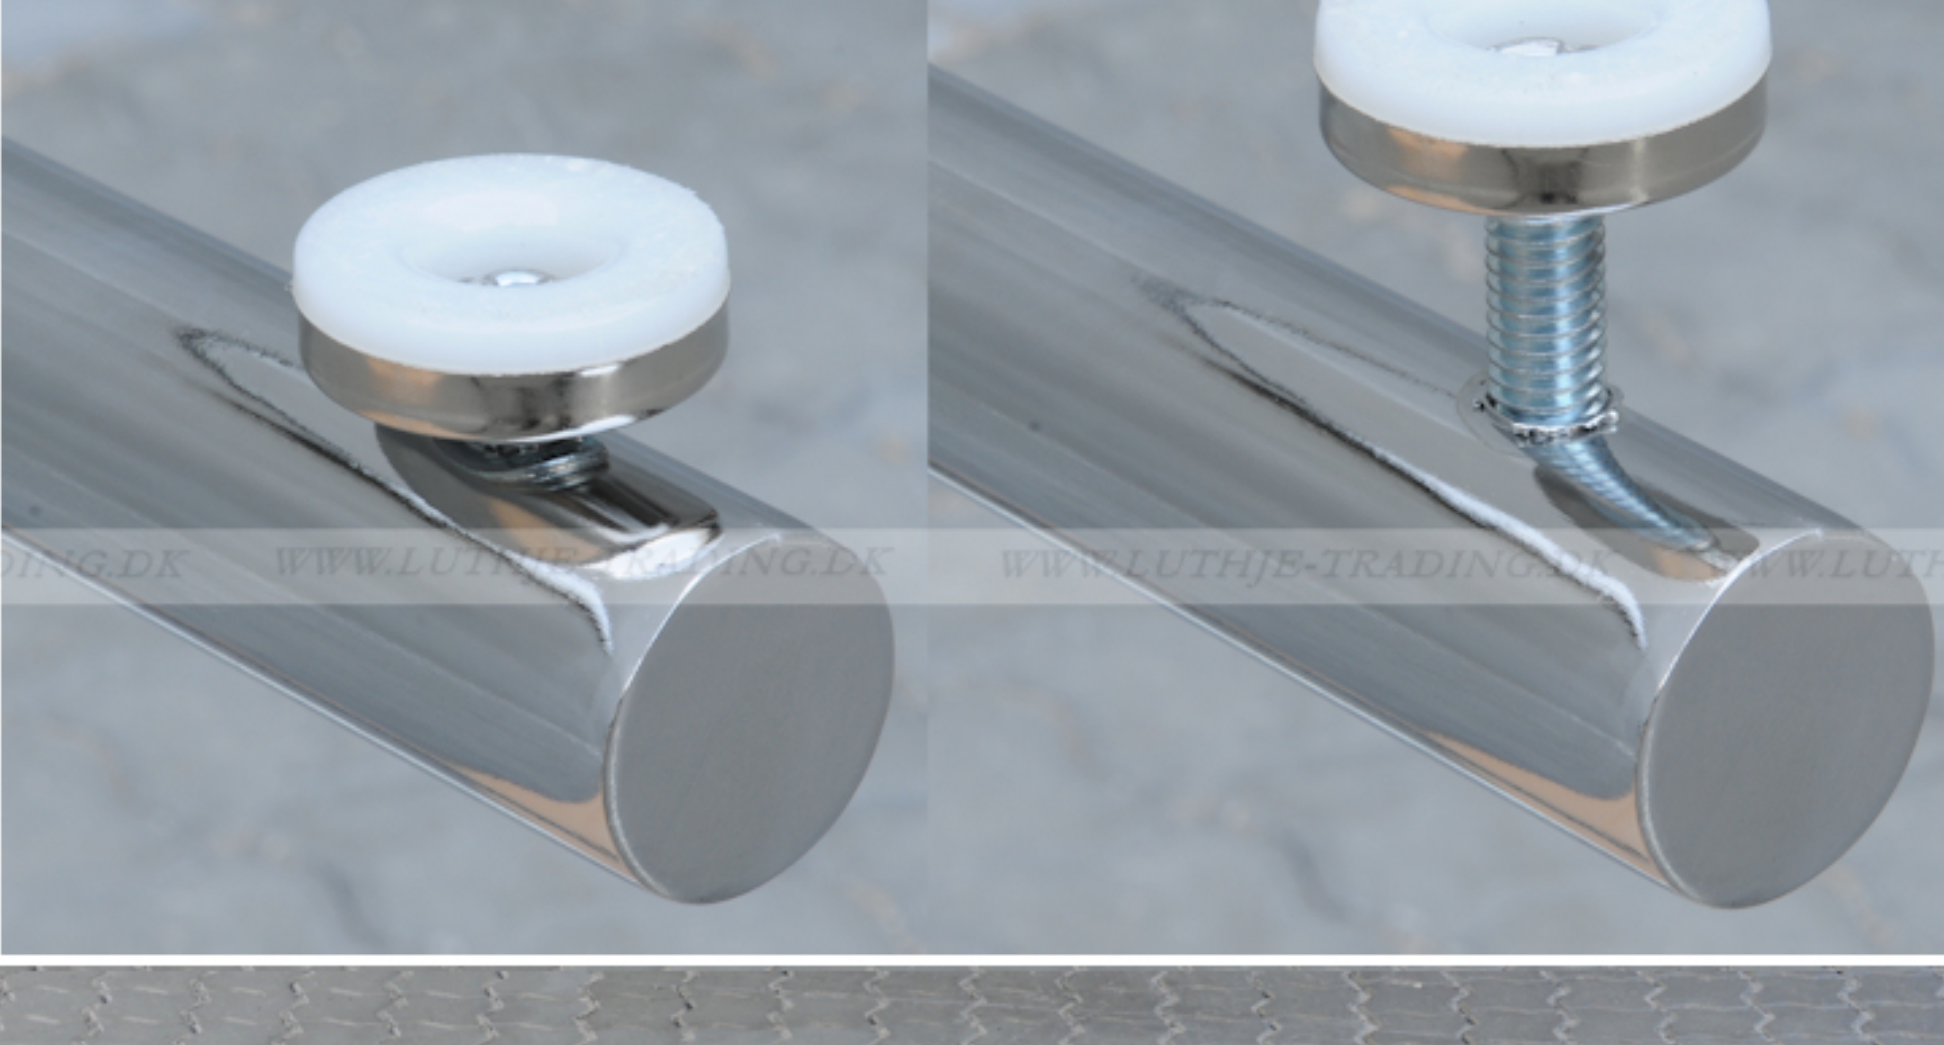

## Serie 1500 borde

En bordserie fra Fumac som står meget stabilt

Længde **160 cm**  
 Bredde **70 cm**  
 Højde **74,5 cm**  
 Vægt **22,1 kg**  
 Antal bordpladser **4-6**

Bordet leveres samlet

**Stel:** Krom rørstel 30/32 mm med stilleskruer. ( FÅS OGSÅ MED HJUL )

Der kan monteres hjul med indbygget lås på den ene bensojle