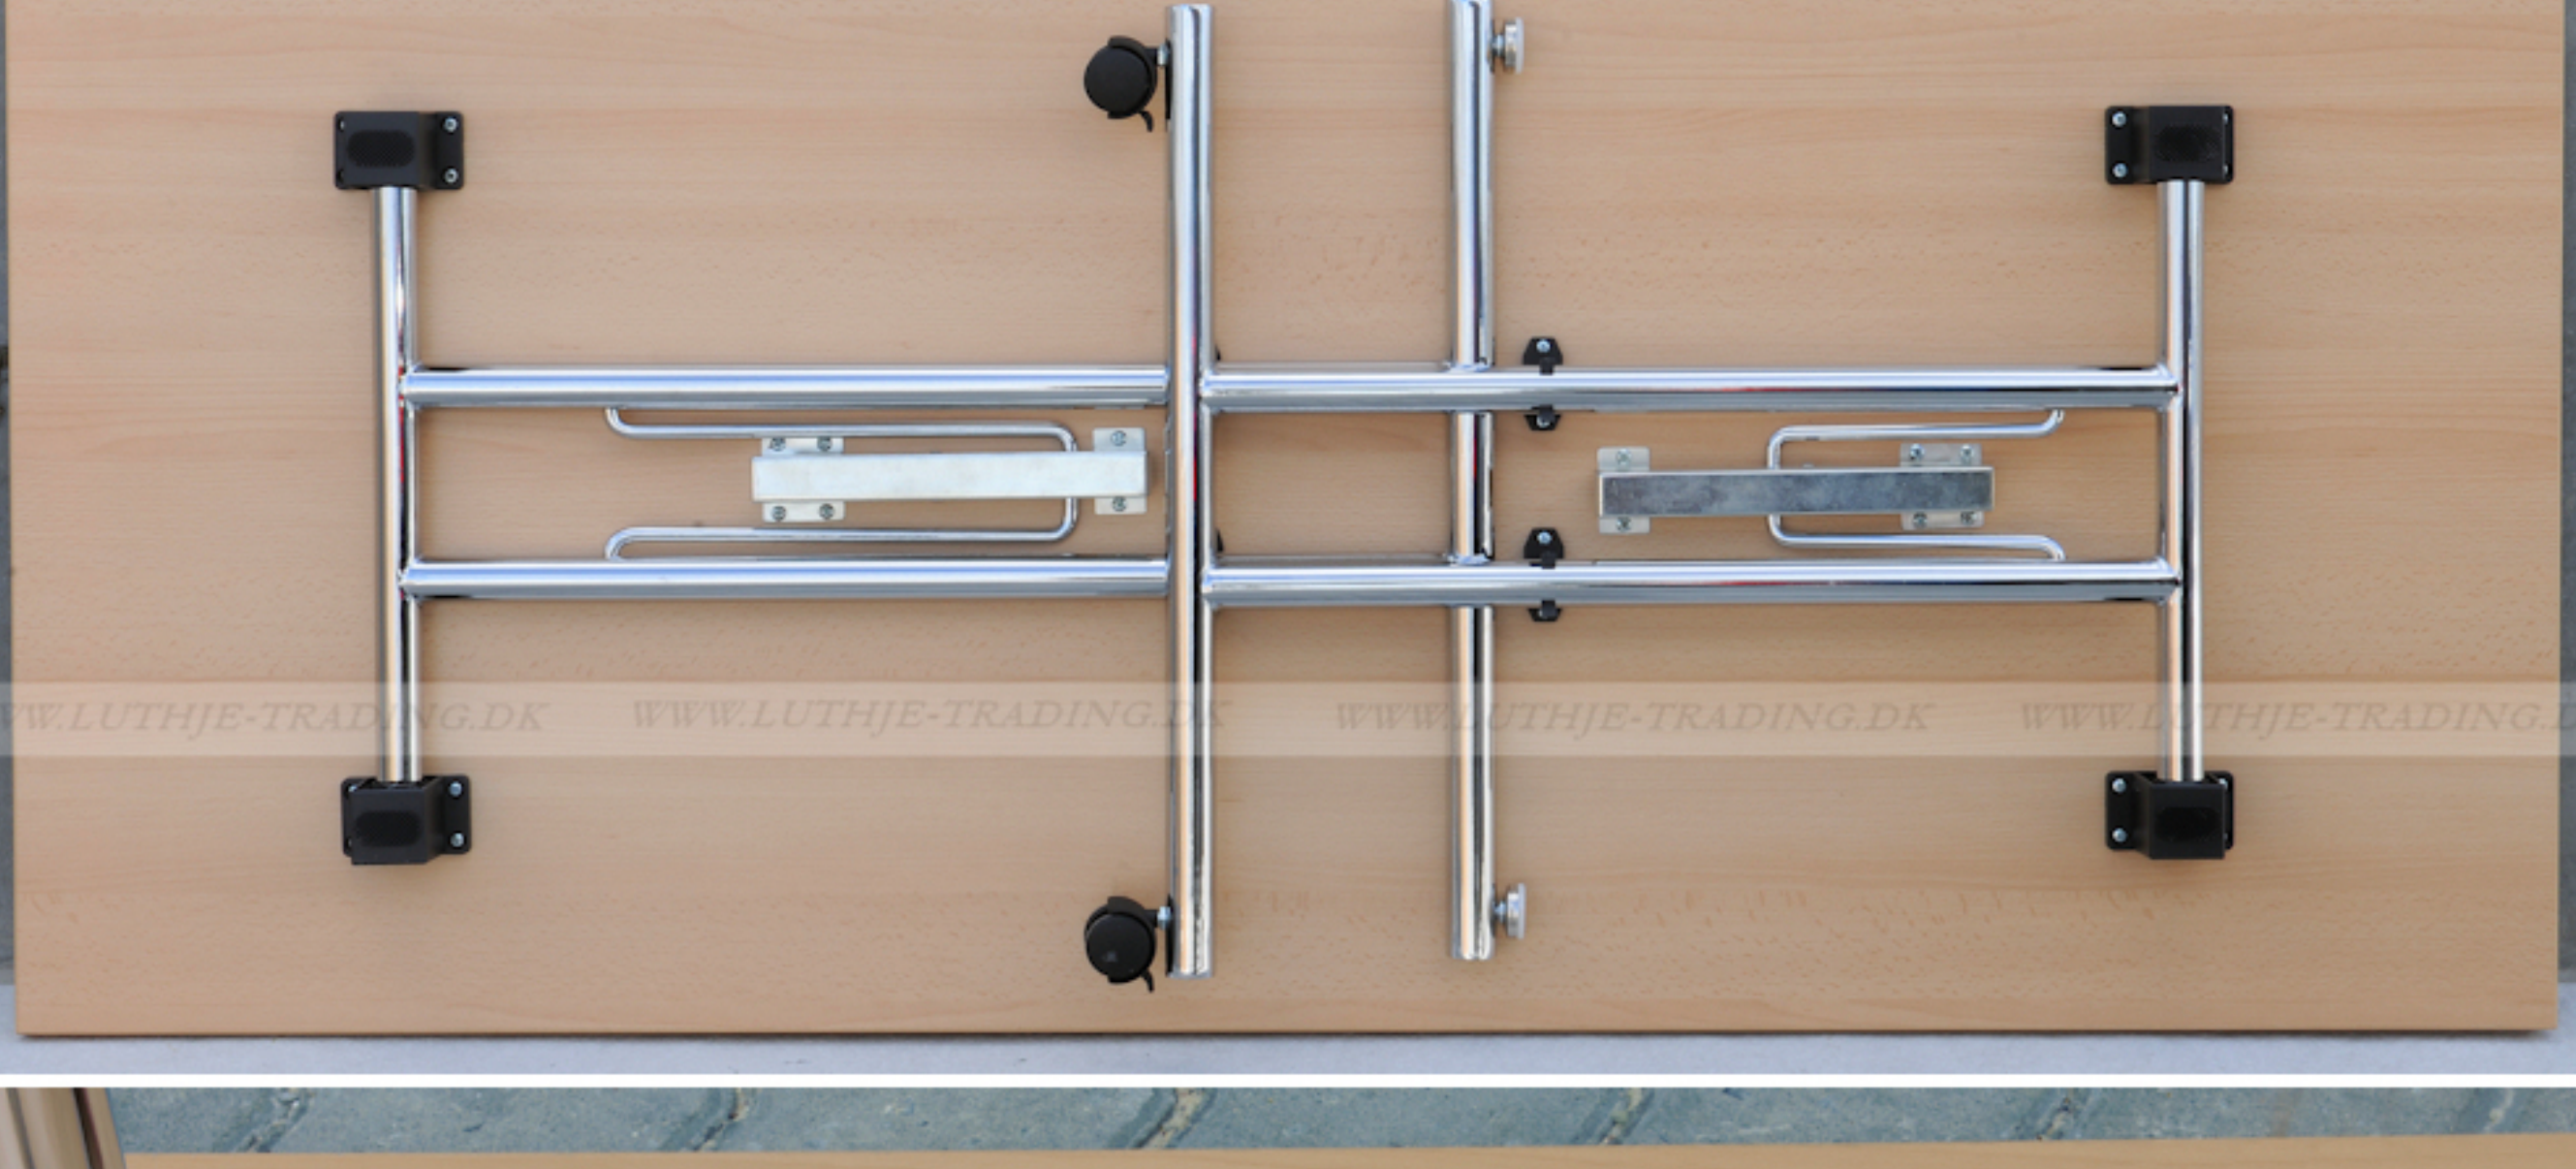

## Serie 1500 borde

En bordserie fra Fumac som står meget stabilt

Længde **160 cm**  
 Bredde **70 cm**  
 Højde **74,5 cm**  
 Vægt **22,1 kg**  
 Antal bordpladser **4-6**

Bordet leveres samlet

**Stel:** Krom rørstel 30/32 mm med stilleskruer. ( FÅS OGSÅ MED HJUL )

**Bordplade:** Decor laminat 22 mm med ABS kant fås i ahorn - bøg - hvid - lys grå.

Underside af 160 x 70 cm. Fumac bord

Tryk for at frigøre låsen

Som standard på bordene, er der glidere til at justere bordet stabilt for ujævnheder på gulv

Der kan monteres hjul med indbygget lås på den ene bensojle