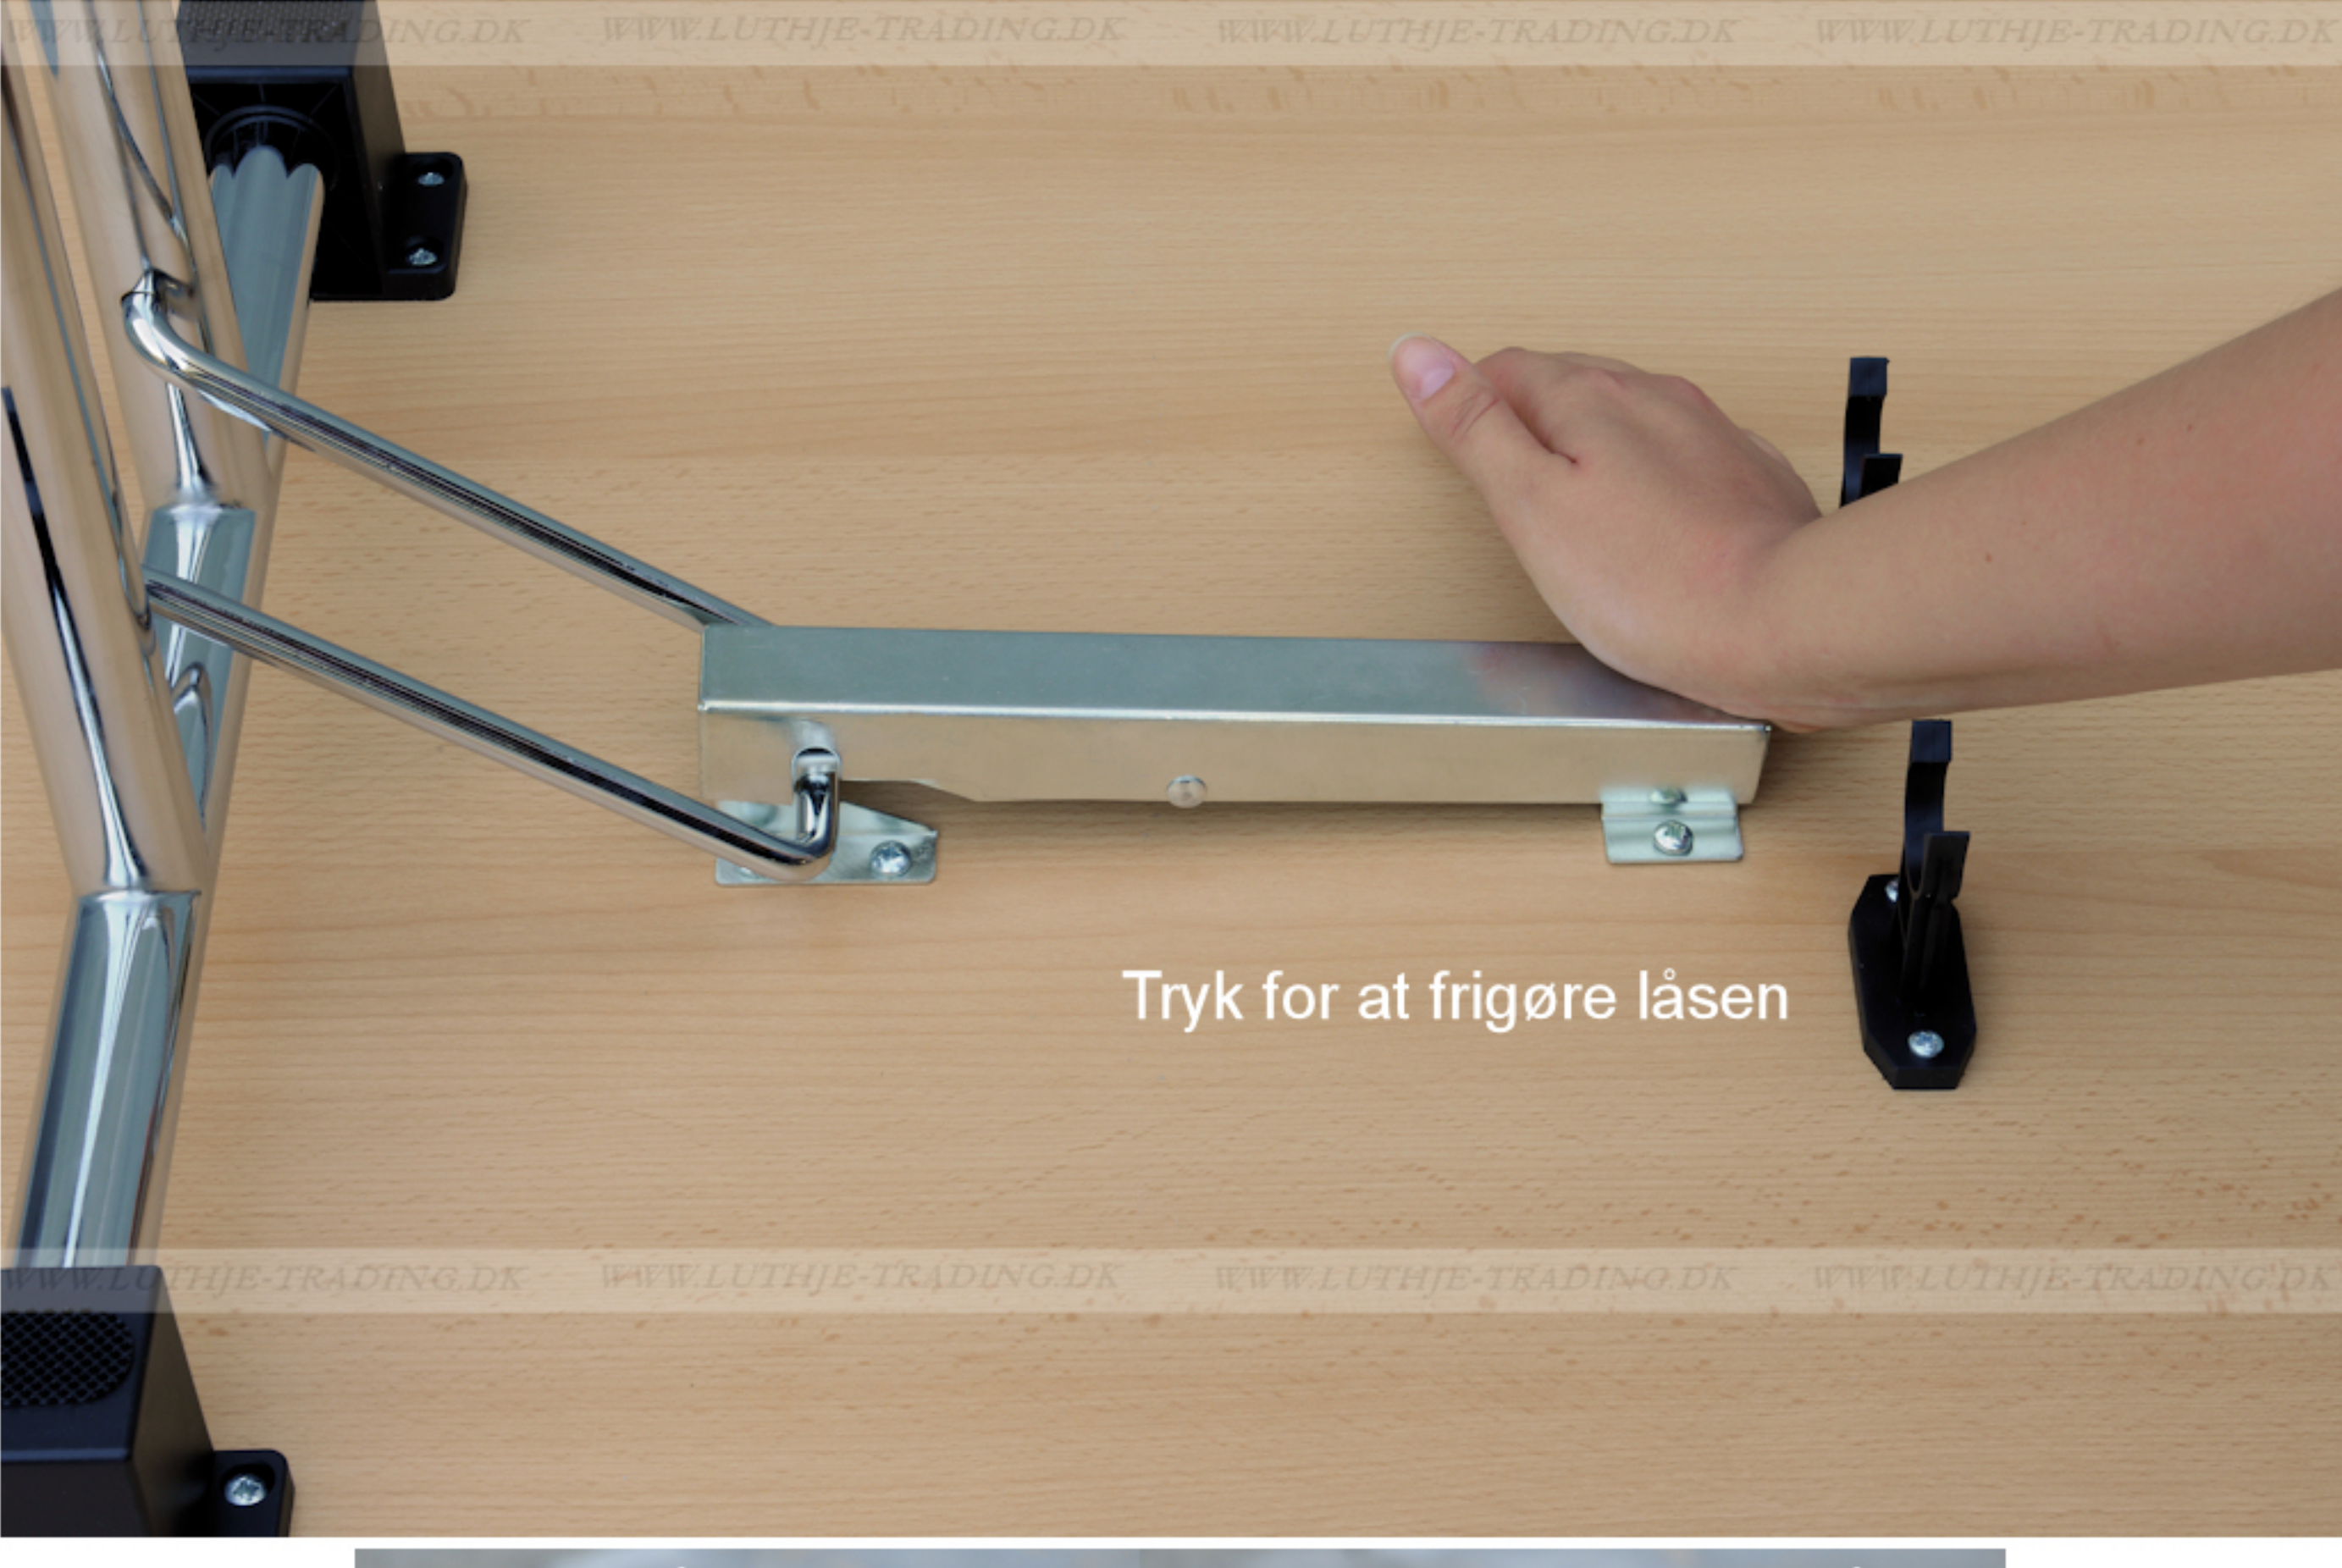

FUMAC®

Serie 1500 borde

En bordserie fra Fumac som står meget stabilt

Længde **160 cm**
Bredde **70 cm**
Højde **74,5 cm**
Vægt **22,1 kg**
Antal bordpladser **4-6**

Bordet leveres samlet

Stel: Krom rørstel 30/32 mm med stilleskruer. (FÅS OGSÅ MED HJUL)

Bordplade: Decor laminat 22 mm med ABS kant fås i ahorn - bøg - hvid - lys grå.

Underside af 160 x 70 cm. Fumac bord

Tryk for at frigøre låsen

Som standard på bordene, er der glidere til at justere bordet stabilt for ujævnheder på gulv

Der kan monteres hjul med indbygget lås på den ene bensojle