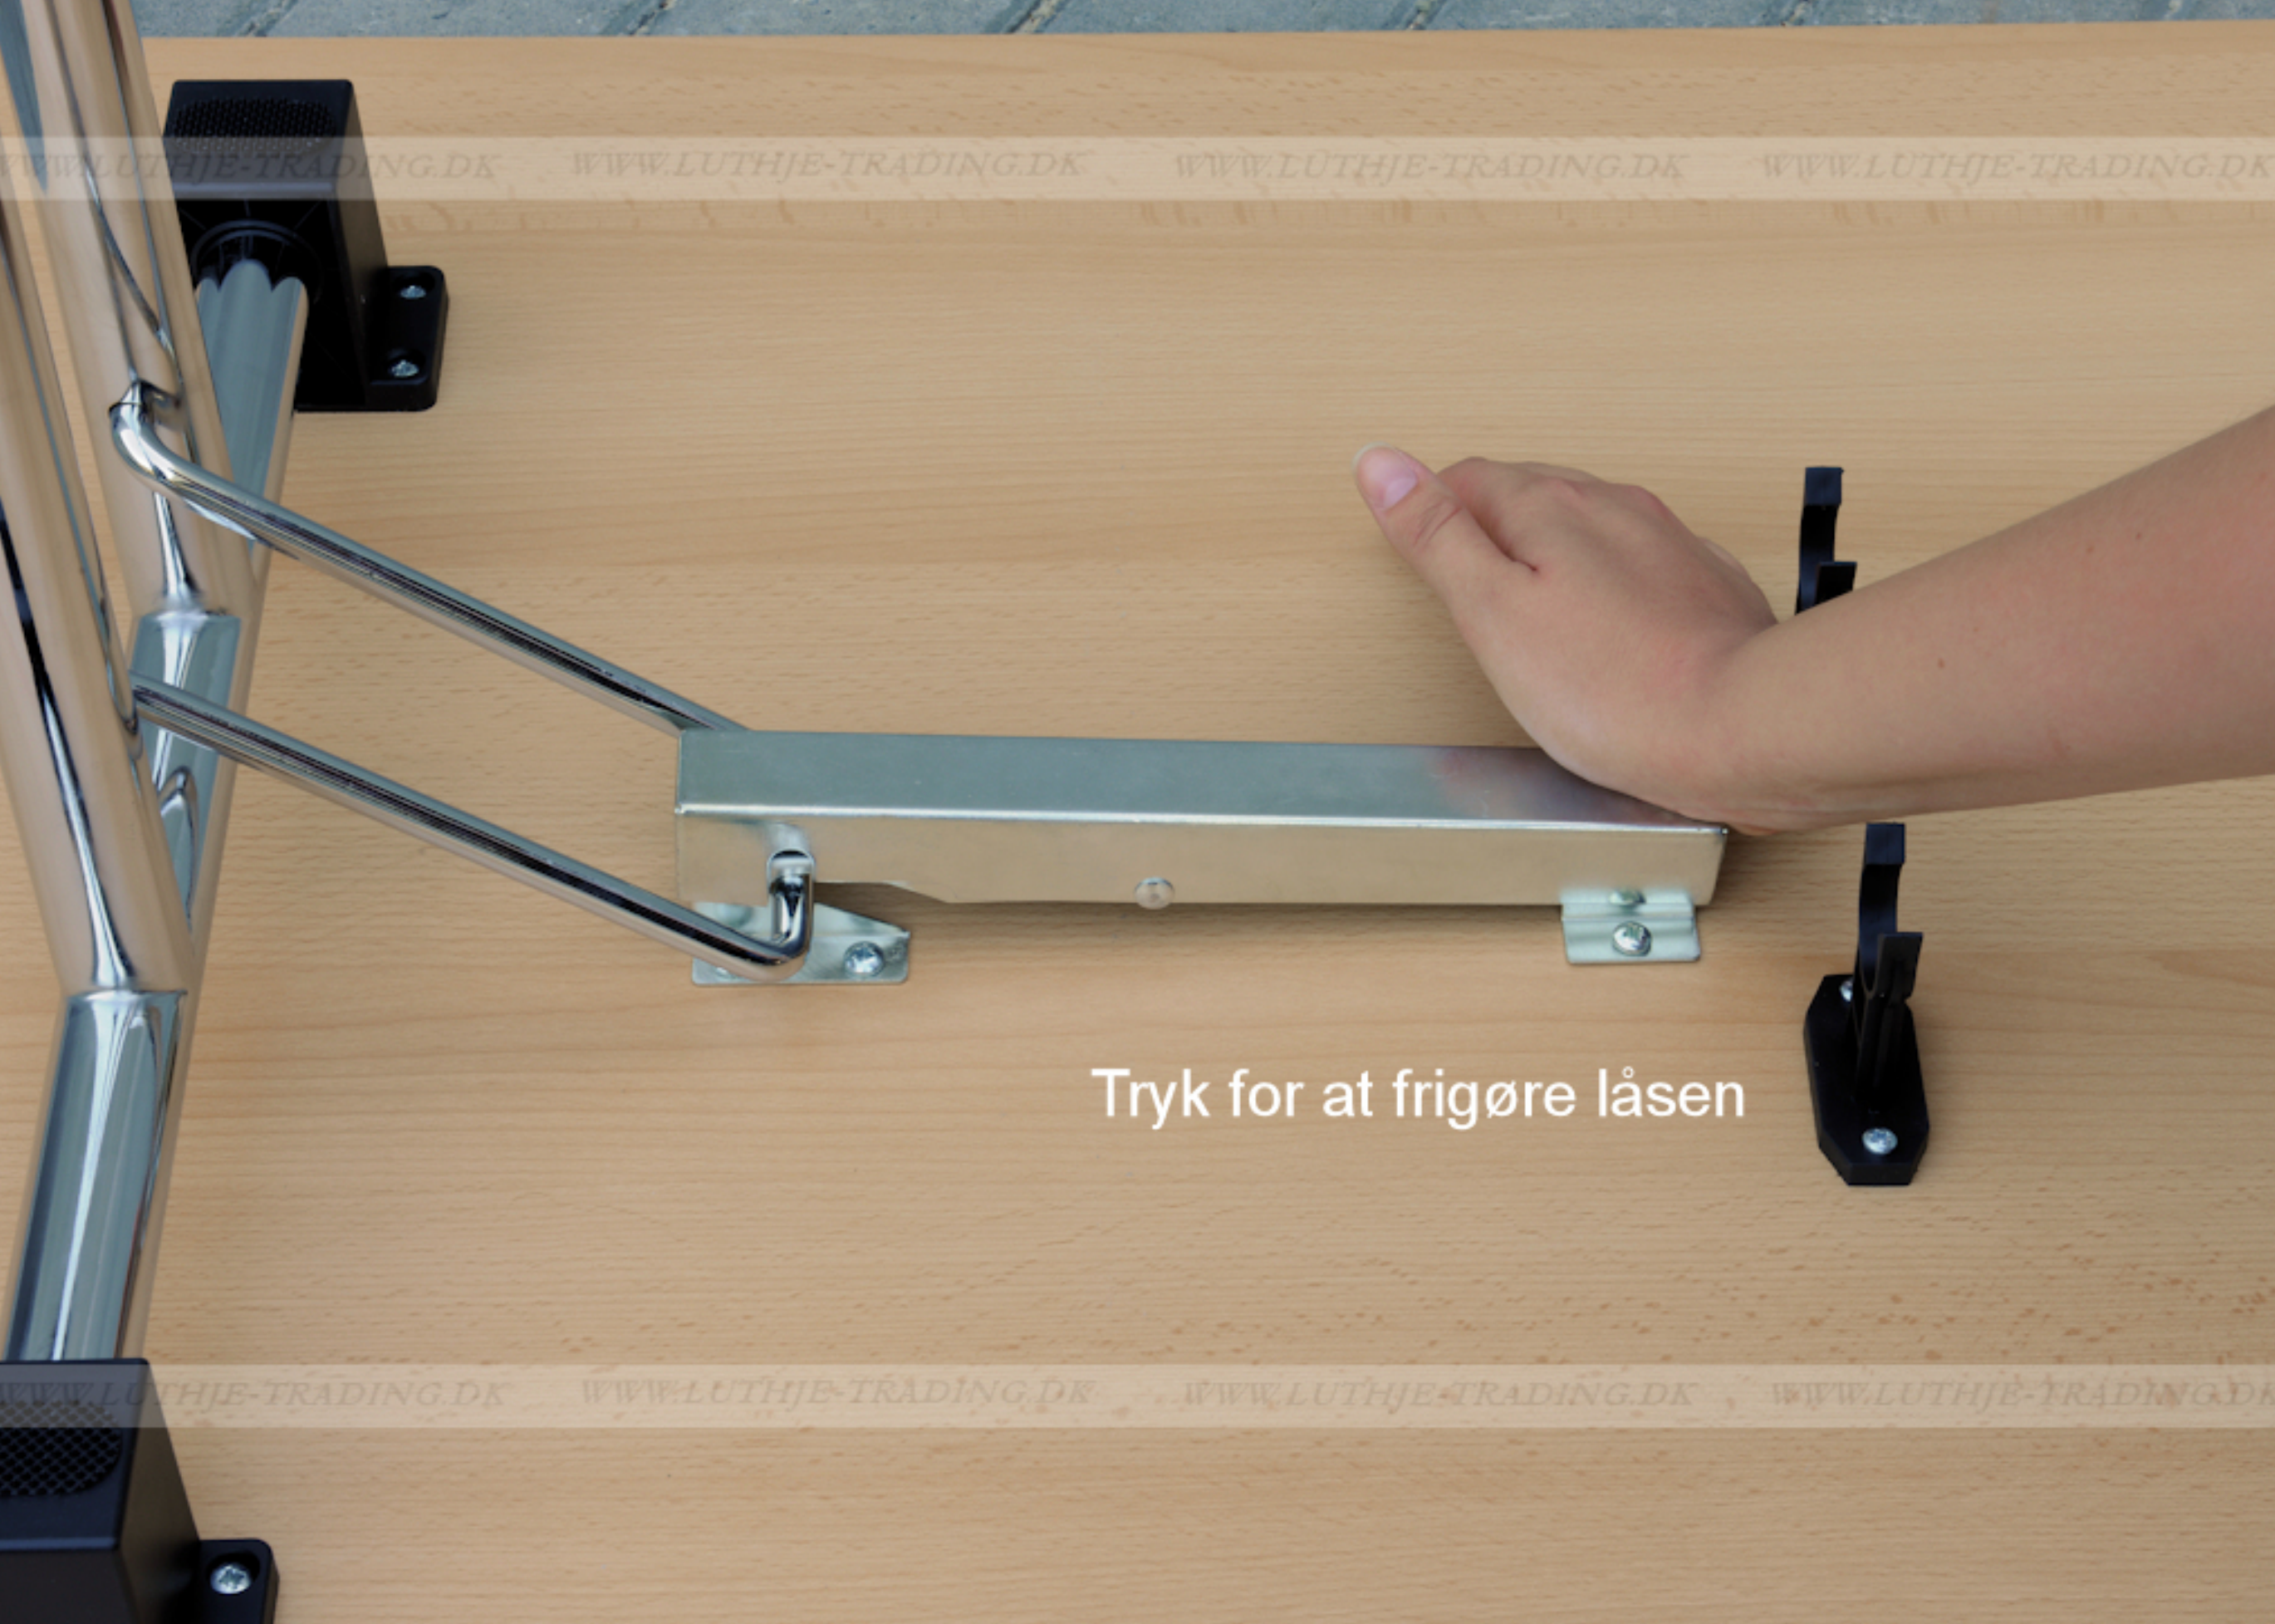

## Serie 1500 borde

En bordserie fra Fumac som står meget stabilt

Længde 160 cm  
Bredde 80 cm  
Højde 74,5 cm  
Vægt 24 kg

Antal bordpladser

4-6

5  
Års  
Garanti

**Stel:** Krom rørstel 30/32 mm med stilleskruer. ( FÅS OGSÅ MED HJUL )  
**Bordplade:** Decor laminat 22 mm med ABS kant fås i ahorn - bog - hvid - lys grå.

Som standard på bordene, er der glidere til at justere bordet stabilt for ujævnheder på gulv