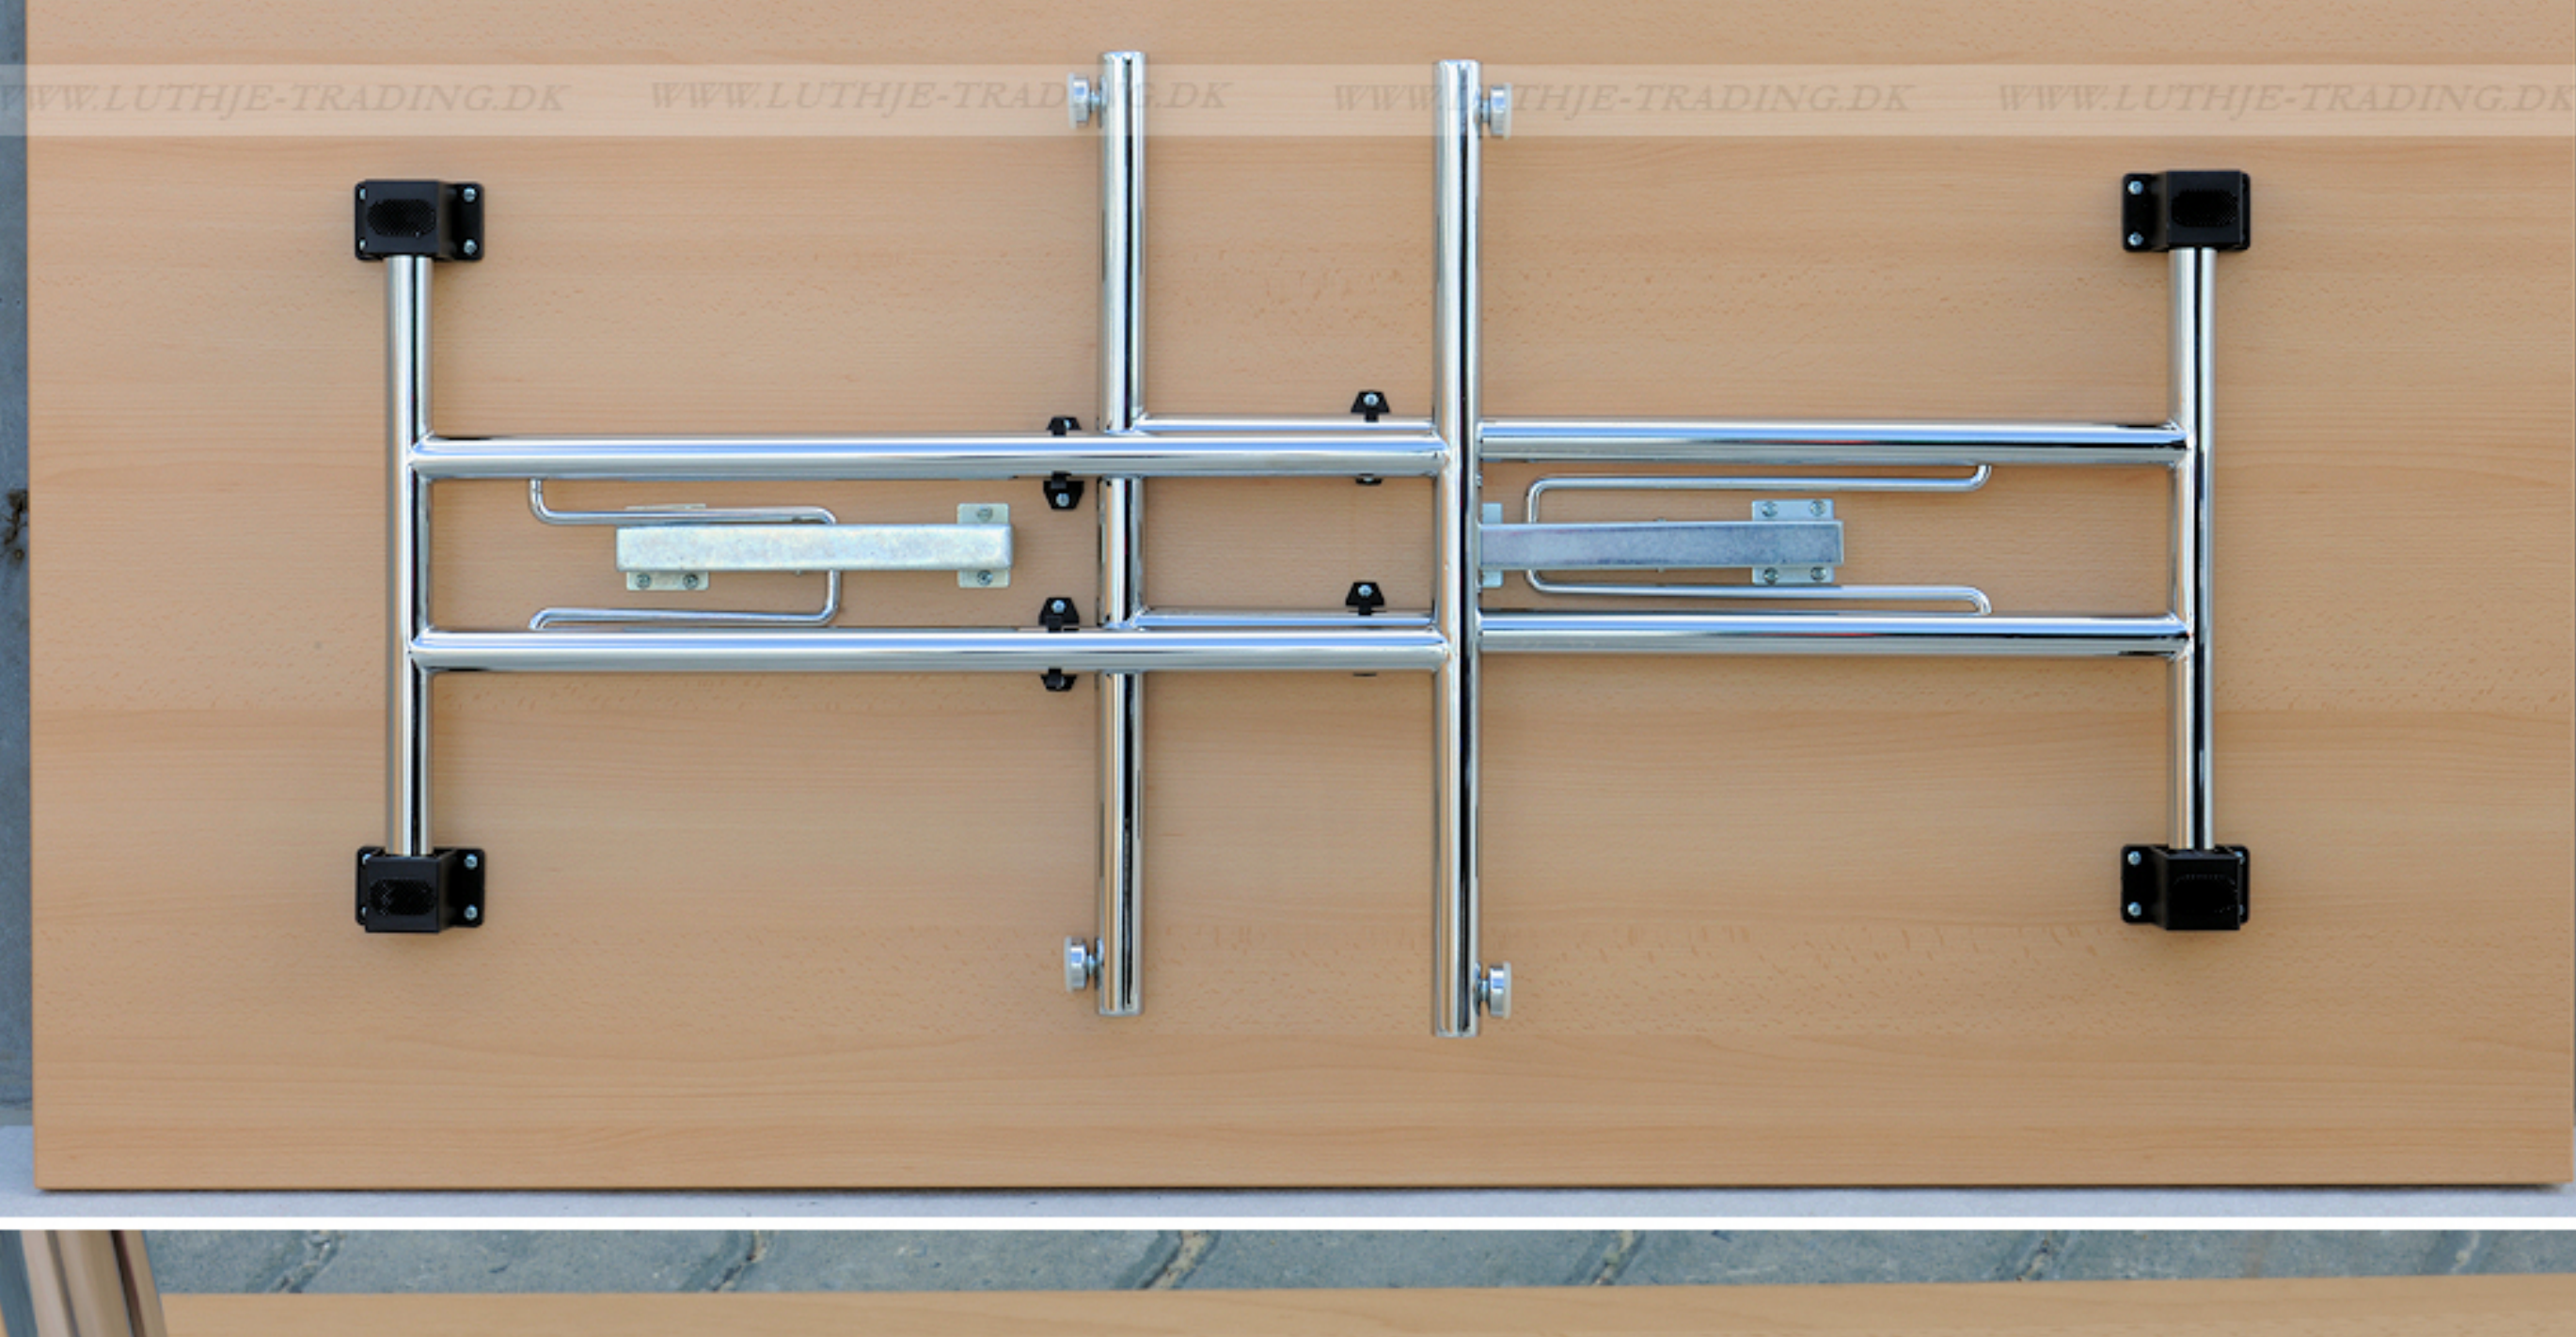

FUMAC®

Serie 1500 borde

En bordserie fra Fumac som står meget stabilt

- Længde 160 cm
- Bredde 80 cm
- Højde 74,5 cm
- Vægt 24 kg
- Antal bordpladser

4-6

5
Års
Garanti

Bordet leveres samlet

Stel: Krom rørstel 30/32 mm med stilleskruer. (FÅS OGSÅ MED HJUL)

Bordplade: Decor laminat 22 mm med ABS kant fås i ahorn - bog - hvid - lys grå.

Som standard på bordene, er der glidere til at justere bordet stabilt for ujævnheder på gulv