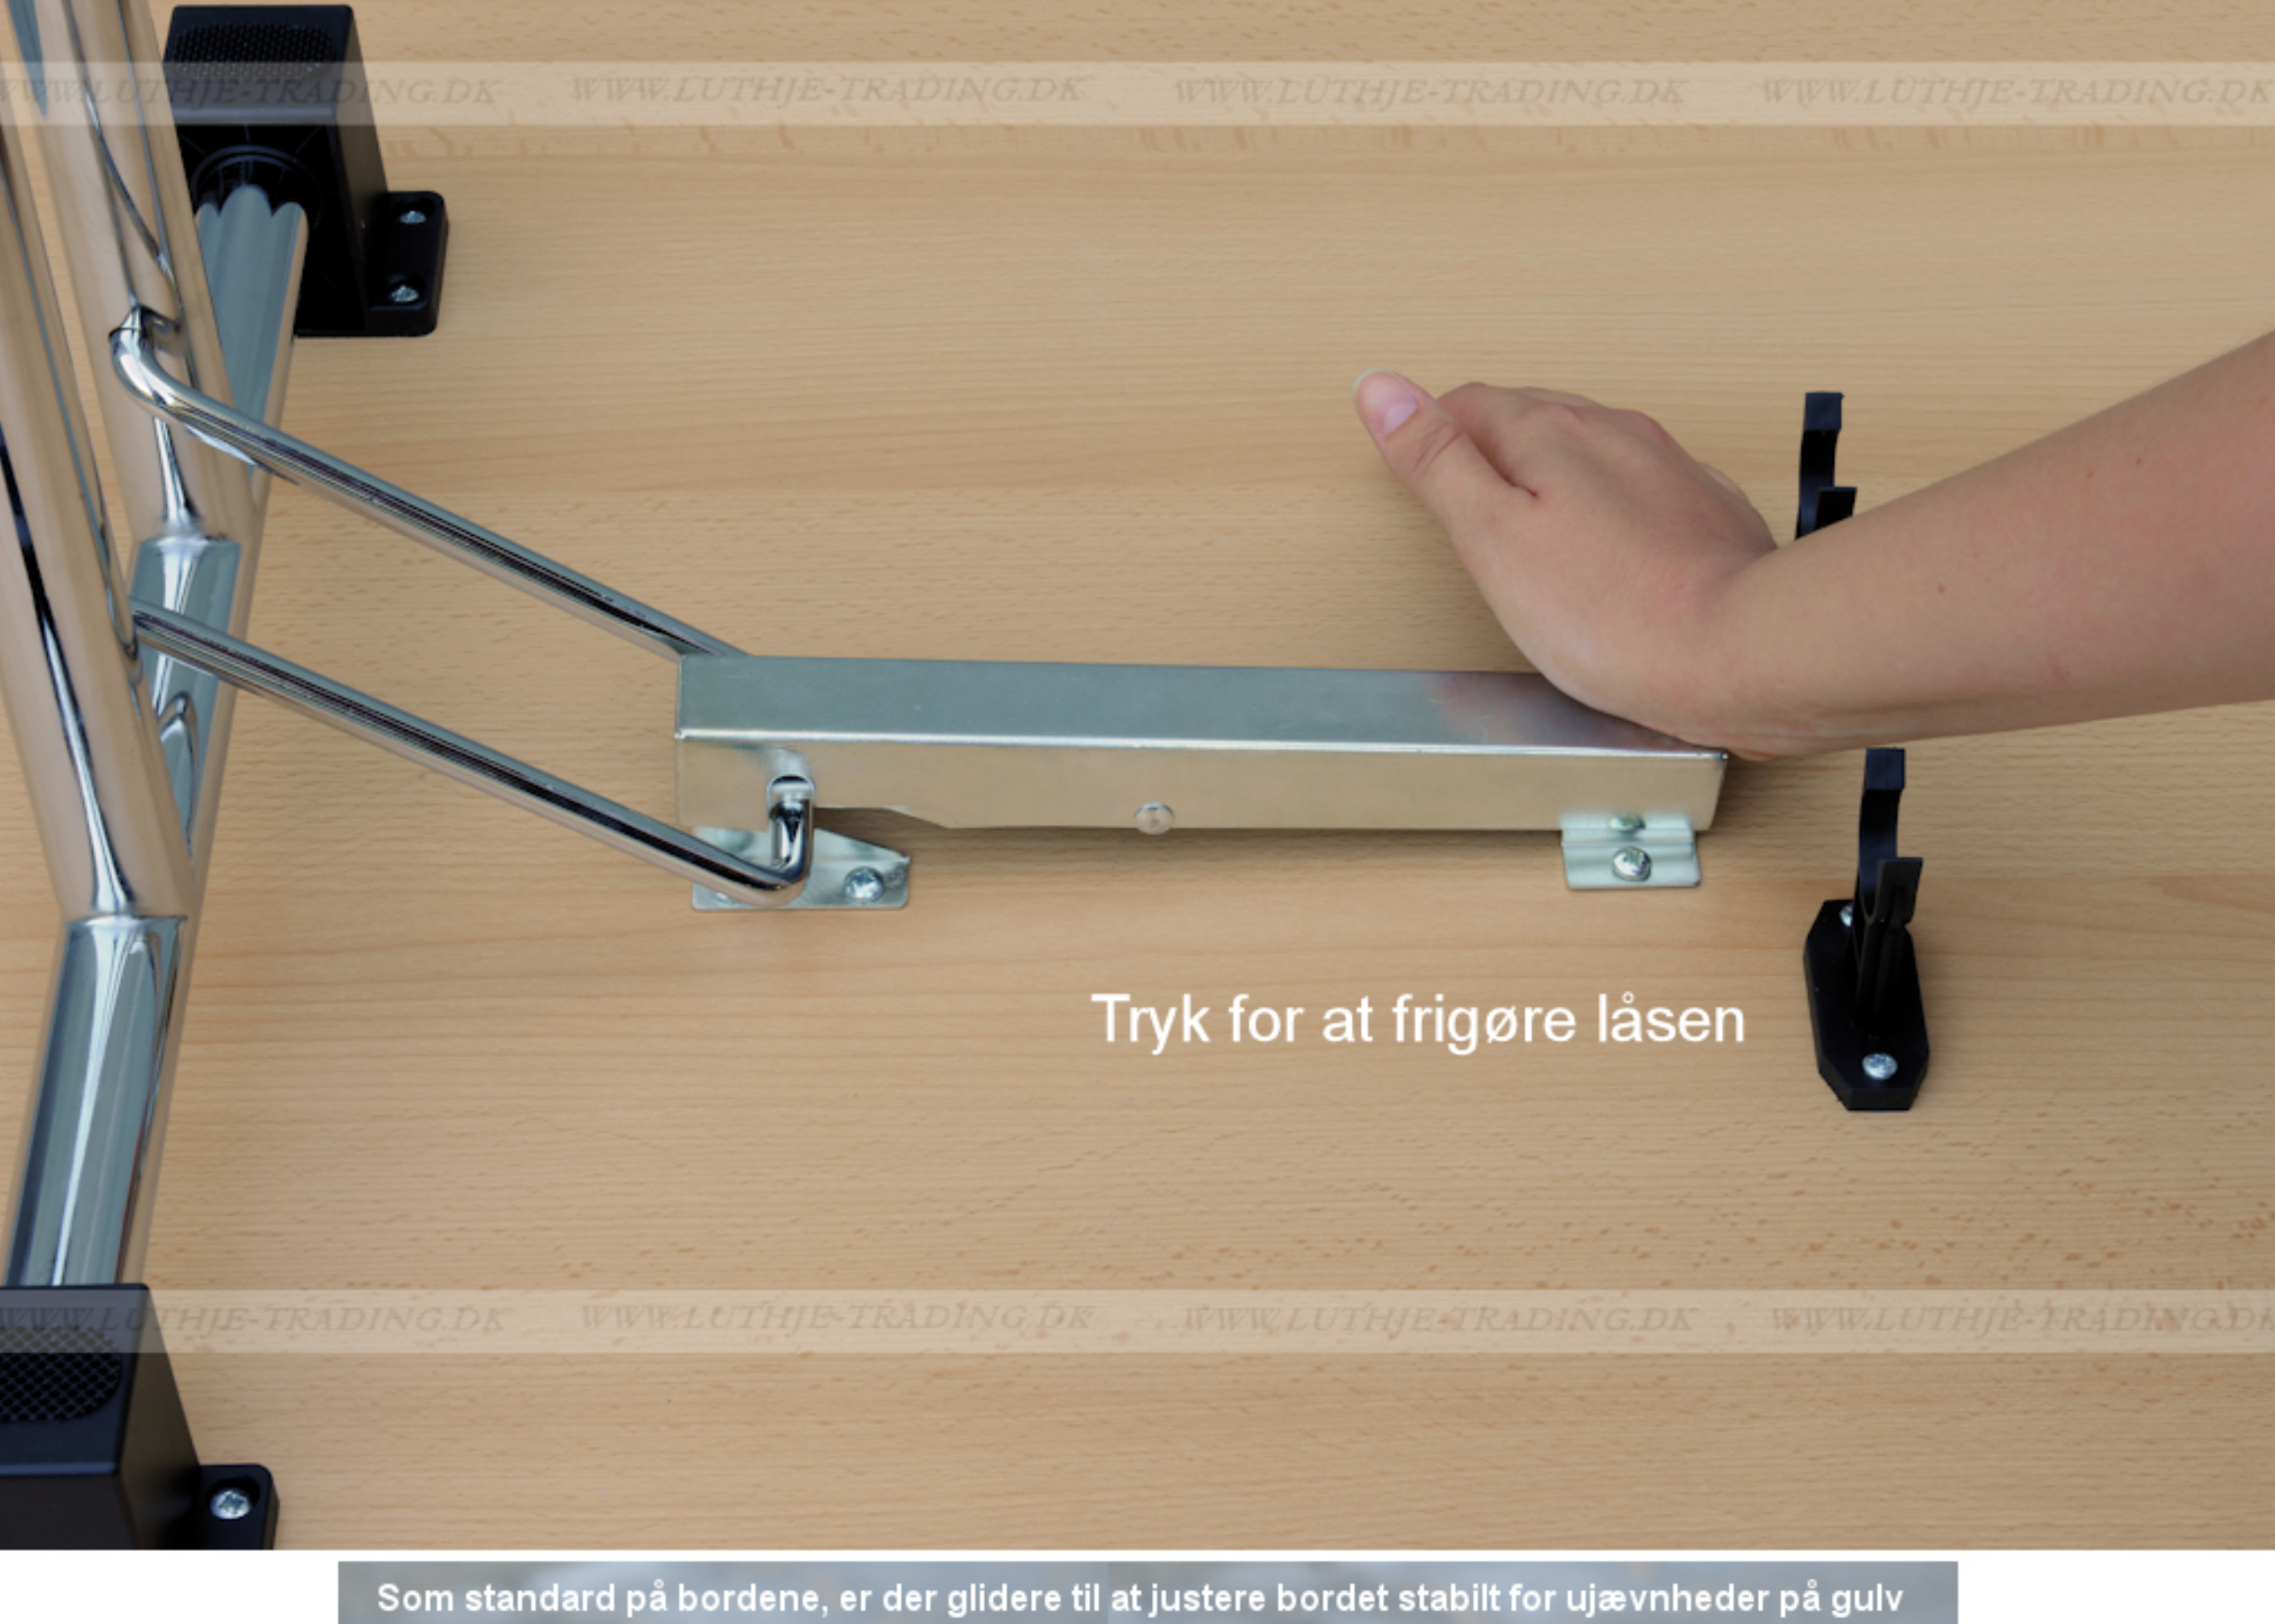

FUMAC®

Serie 1500 borde

En bordserie fra Fumac som står meget stabilt

- Længde 160 cm
- Bredde 80 cm
- Højde 74,5 cm
- Vægt 24 kg
- Antal bordpladser

4-6

5
Års
Garanti

Bordet leveres samlet

Stel: Krom rørstel 30/32 mm med stilleskruer. (FÅS OGSÅ MED HJUL)

Bordplade: Decor laminat 22 mm med ABS kant fås i ahorn - bog - hvid - lys grå.

Som standard på bordene, er der glidere til at justere bordet stabilt for ujævnheder på gulv