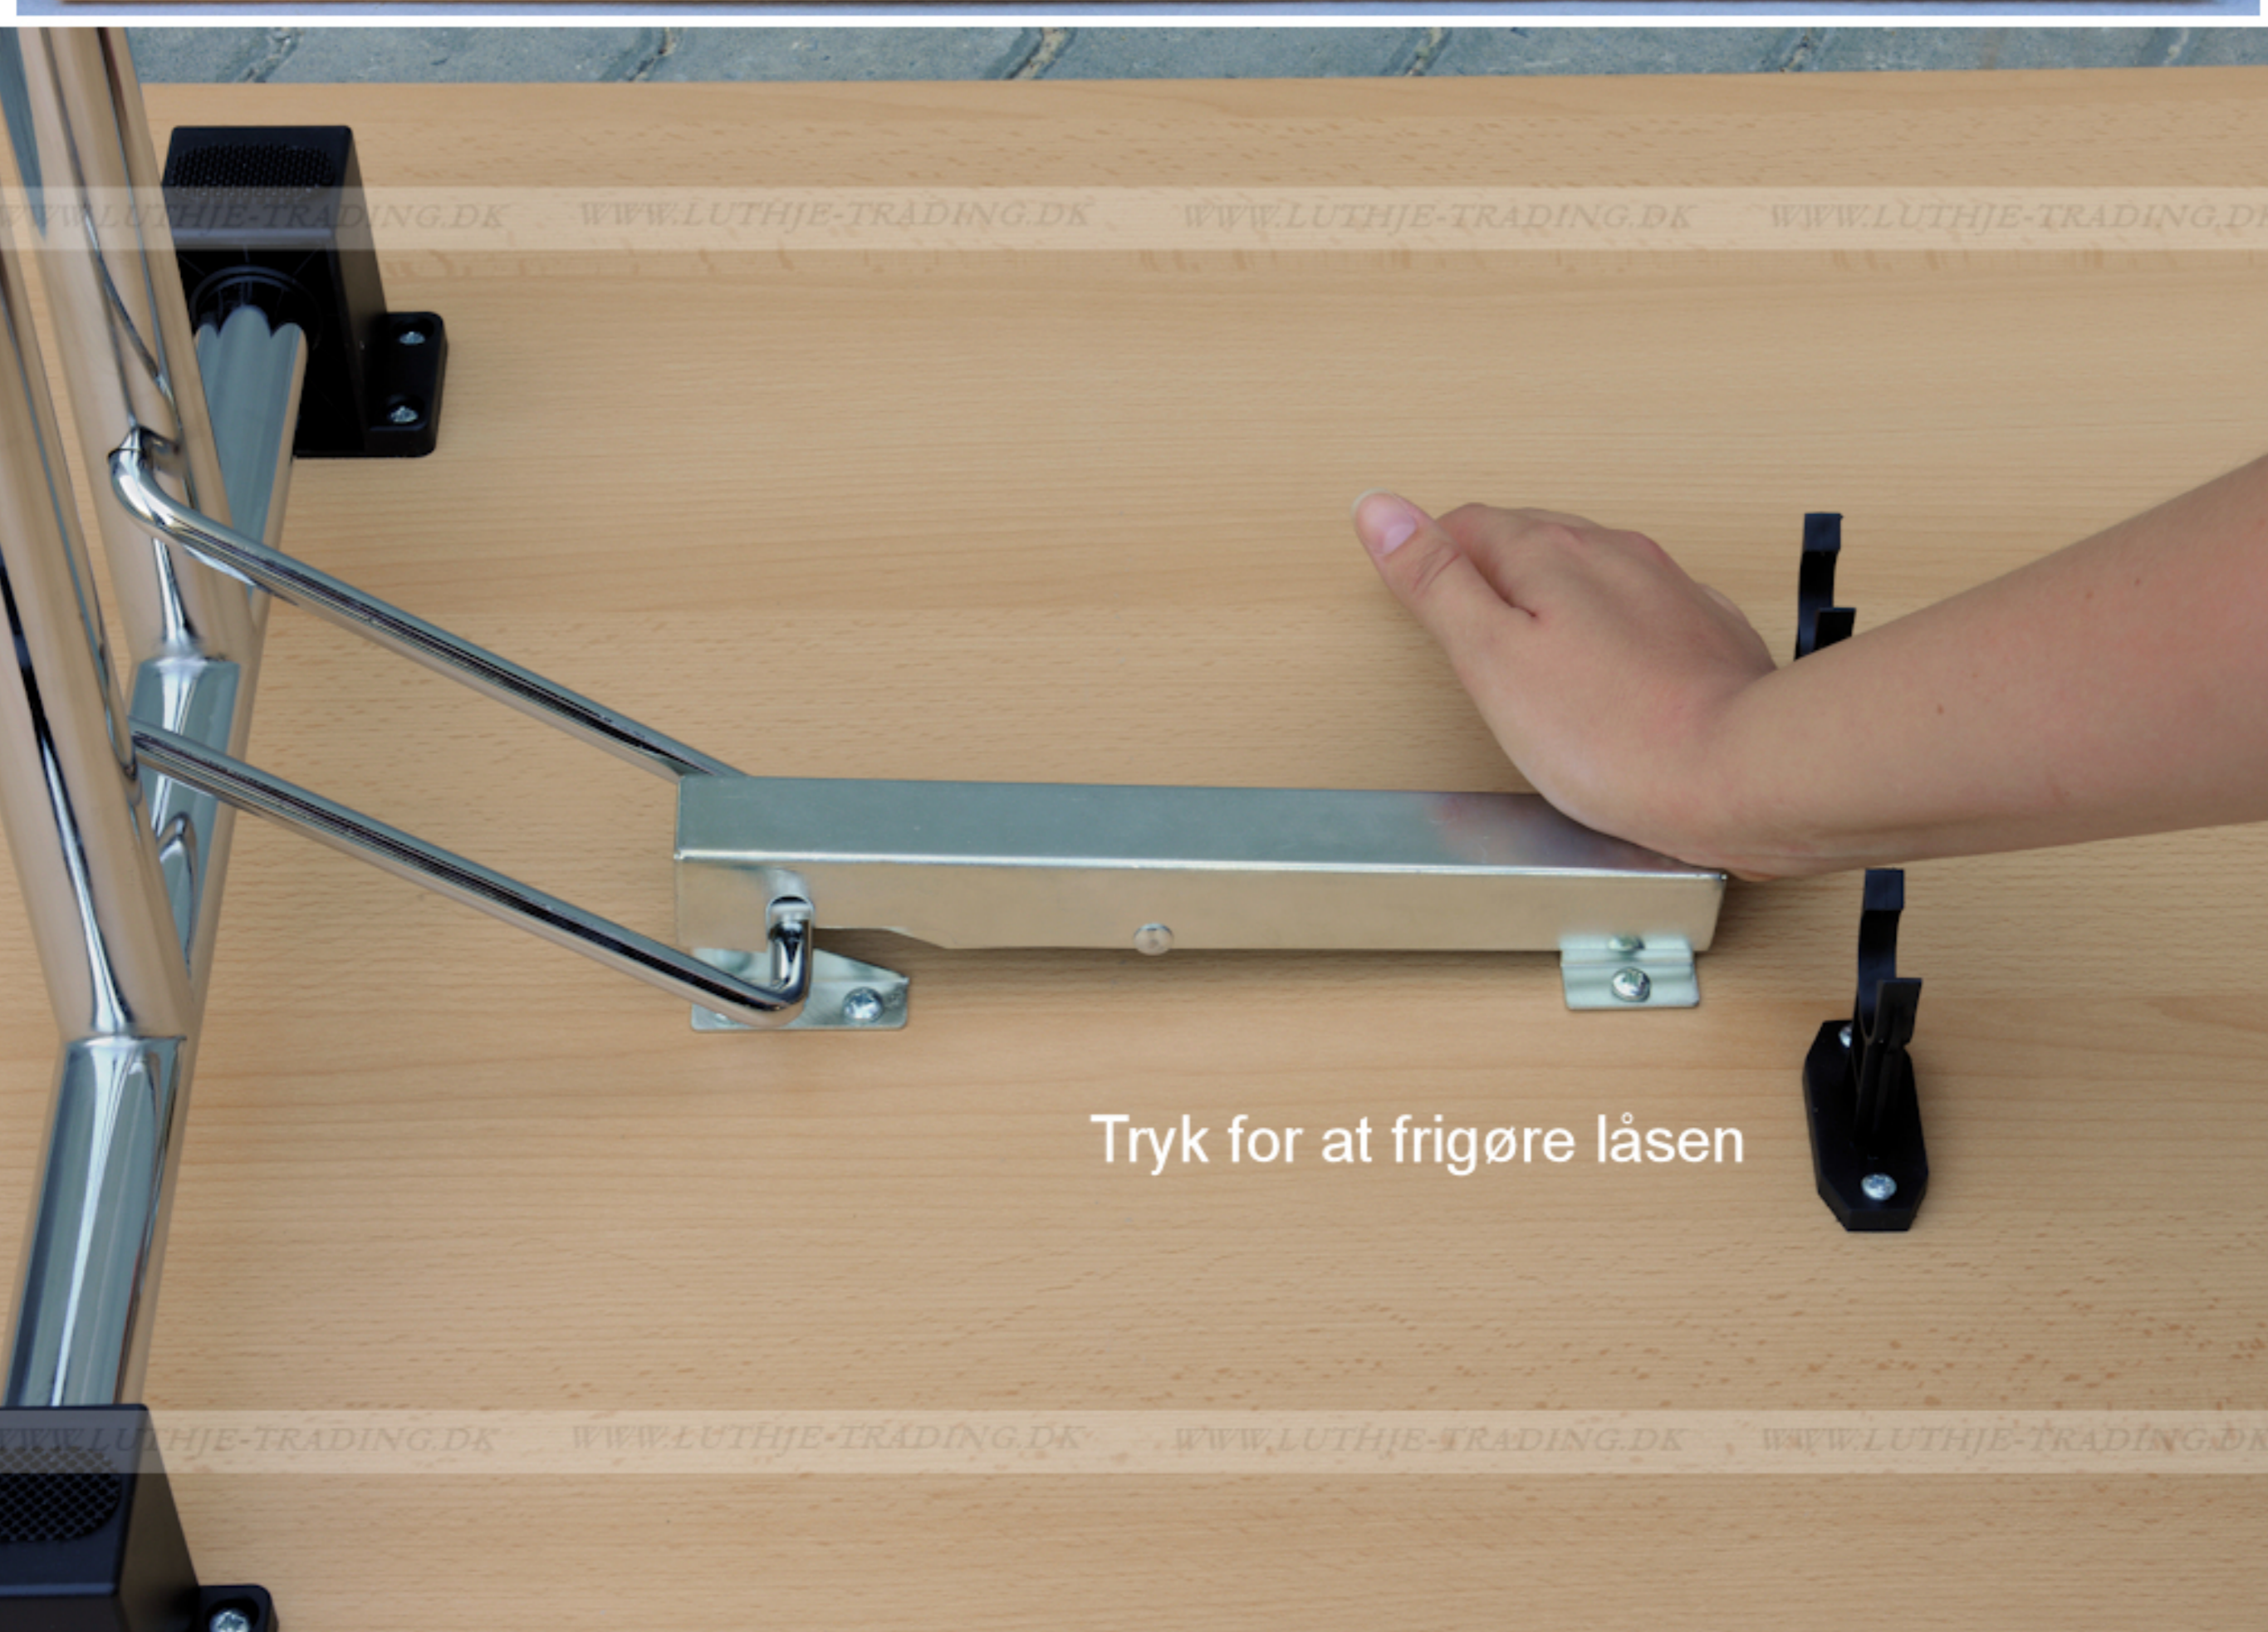

FUMAC®

Serie 1500 borde

En bordserie fra Fumac som står meget stabilt

Længde 180 cm
Bredde 70 cm
Højde 74,5 cm
Vægt 23 kg

Antal bordpladser

5
Ars
Garanti

Stel:
Krom rørstel 30/32 mm med stilleskruer. (FÅS OGSÅ MED HJUL)

Bordplade:
Decor laminat 22 mm med ABS kant fås i ahorn - bøg - hvid - lys grå.

Bordet leveres samlet

Underside af 180 x 70 cm. Fumac bord

Tryk for at frigøre låsen

Som standard på bordene, er der glidere til at justere bordet stabilt for ujævnheder på gulv

Der kan monteres hjul med indbygget lås på den ene bensøjle