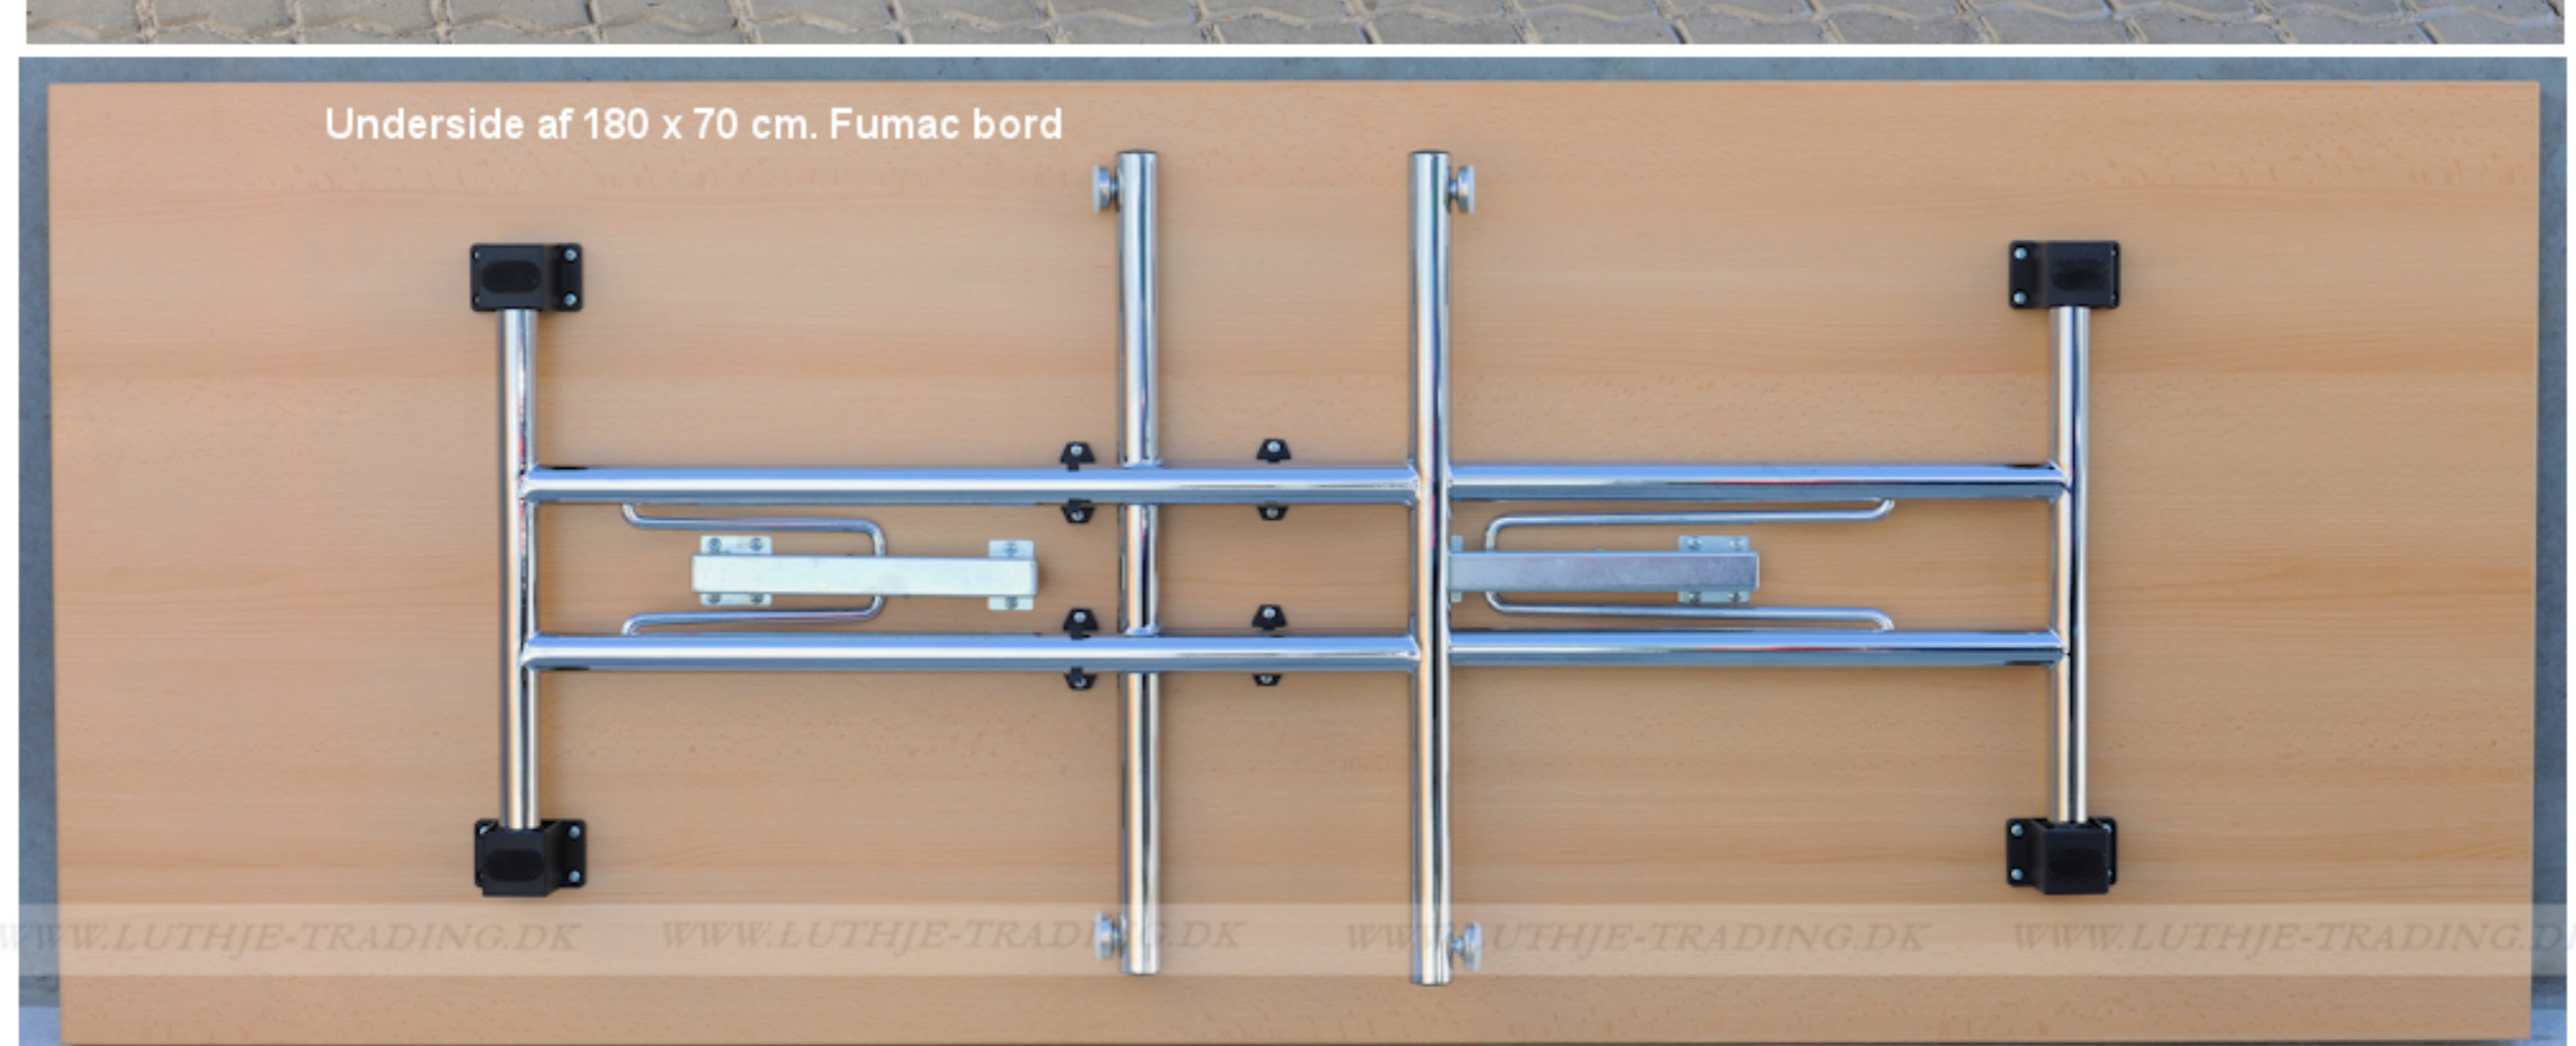

FUMAC®

Serie 1500 borde

En bordserie fra Fumac som står meget stabilt

Længde 180 cm
Bredde 70 cm
Højde 74,5 cm
Vægt 23 kg

Antal bordpladser

5
Ars
Garanti

Stel:
Krom rørstel 30/32 mm med stilleskruer. (FÅS OGSÅ MED HJUL)

Bordplade:
Decor laminat 22 mm med ABS kant fås i ahorn - bøg - hvid - lys grå.

Bordet leveres samlet

Underside af 180 x 70 cm. Fumac bord

Tryk for at frigøre låsen

Som standard på bordene, er der glidere til at justere bordet stabilt for ujævnheder på gulv

Der kan monteres hjul med indbygget lås på den ene bensøjle