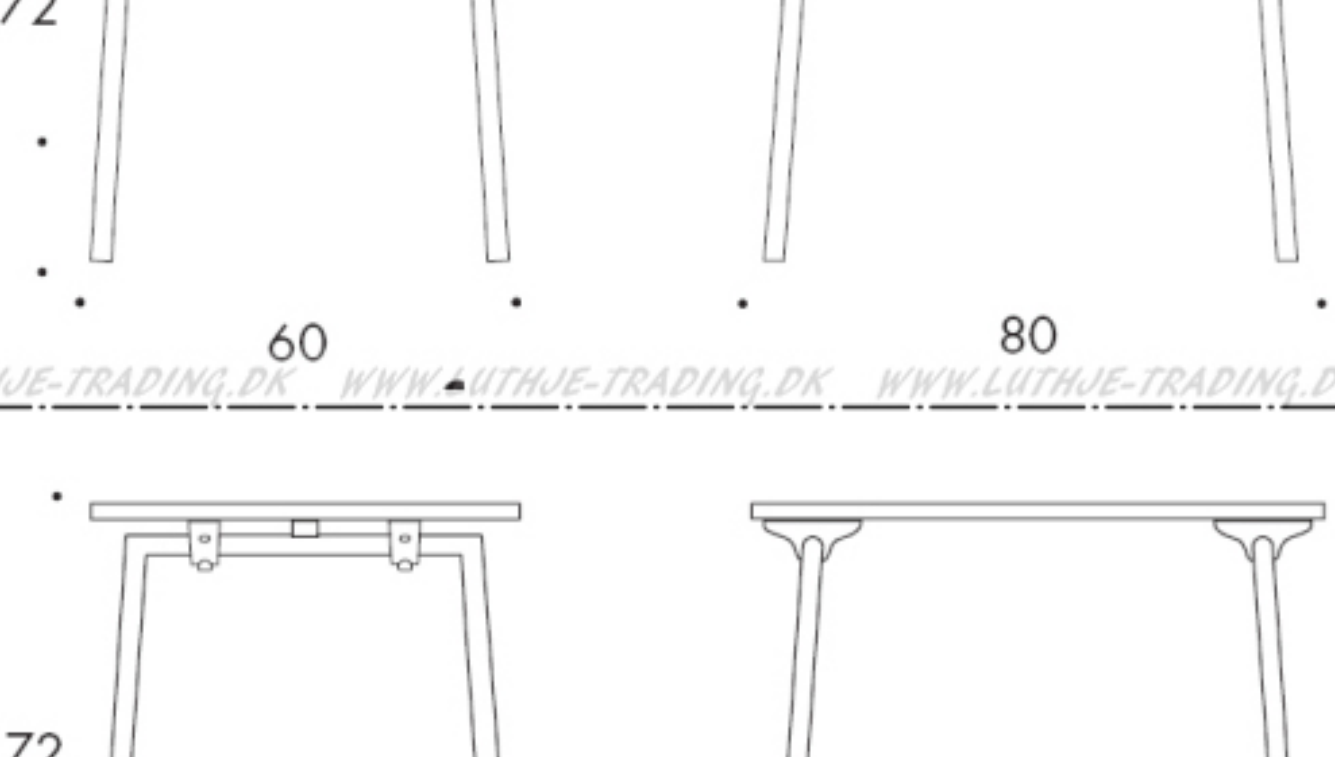

Quickly Mini foldeborde

60 x 80 cm.

Basic: Stel af Ø30 mm bukket, lakeret eller forkromet stålrør. Bordplade af 22 mm MDF med melamin i knækket hvid NCS S1201-G91Y. Matchende 2 mm plastliste.

Standard: Stel af Ø30 mm svejset, lakeret eller forkromet stålrør. Bordplade af 22 mm MDF med melamin i knækket hvid NCS S1201-G91Y. Matchende 2 mm plastliste.