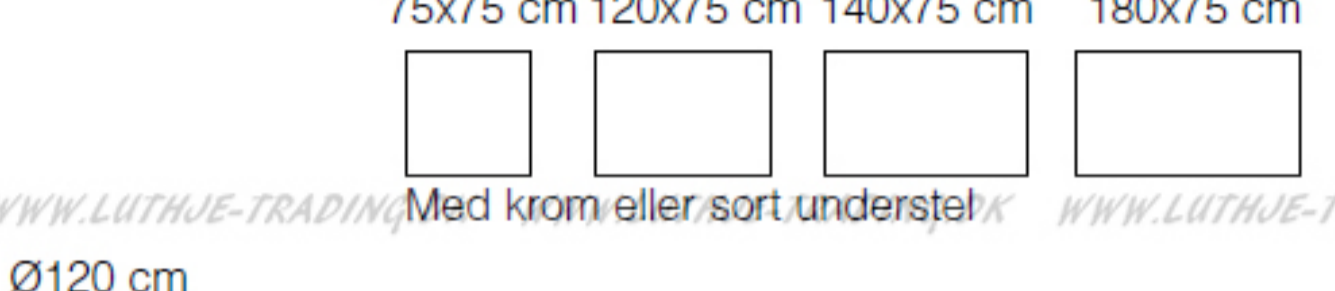

R40

Klapborde til meget overkommelige priser.

Stellet kan fås i krom eller sort epoxy.

Bordbenene er monteret i hjørnerne, så der er plads til en stol for enden af bordet.

Gælder kun for borde med bredde på 75 cm.

Bordpladerne kan fås i bølg - birk - kirsebær eller Fibo grå laminat.

Art.nr.	Dim i mm
R 40-210	1200x450
R 40-211	1400x450
R 40-103	800x600
R 40-113	1200x600
R 40-215	750x750
R 40-213	1200x750
R 40-130	1400x750
R 40-214	1800x750
R 40-220	Ø 1200

Eksamensbord
80 x 60 cm
10 kg

75 x 75 cm

Grå Fibo laminat

120 x 45 cm.

120 x 75 cm.

120 x 75 cm. bund

Stablet