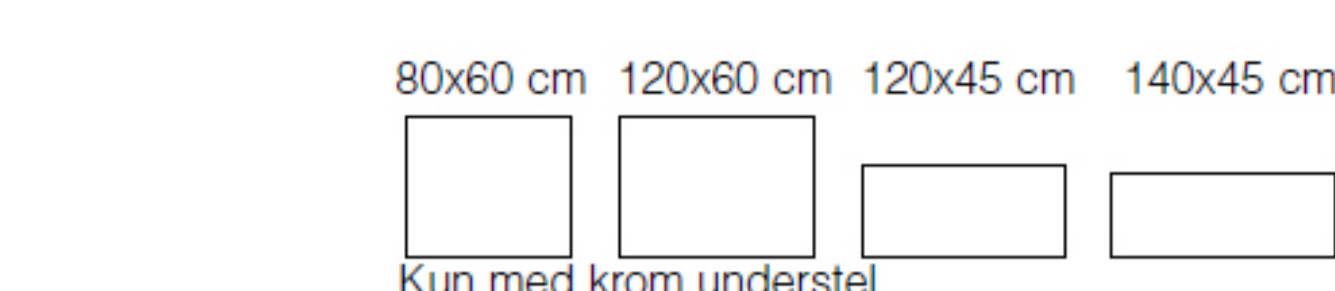

R40

Klapborde til meget overkommelige priser.

Stellet kan fås i krom eller sort epoxy.

Bordbenene er monteret i hjørnerne, så der er plads til en stol for enden af bordet.

Gælder kun for borde med bredde på 75 cm.

Bordpladerne kan fås i bølg - birk - kirsebær eller Fibo grå laminat.

Art.nr.	Dim i mm
R 40-210	1200x450
R 40-211	1400x450
R 40-103	800x600
R 40-113	1200x600
R 40-215	750x750
R 40-213	1200x750
R 40-130	1400x750
R 40-214	1800x750
R 40-220	Ø 1200