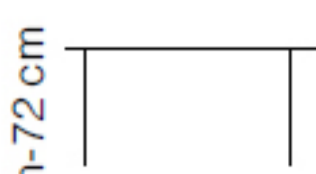

R40

Klapborde til meget overkommelige priser.

Stellet kan fås i krom eller sort epoxy.

Bordbenene er monteret i hjørnerne, så der er plads til en stol for enden af bordet.

Gælder kun for borde med bredde på 75 cm.

Bordpladerne kan fås i bølg - birk - kirsebær eller Fibo grå laminat.

Art.nr.	Dim i mm
R 40-210	1200x450
R 40-211	1400x450
R 40-103	800x600
R 40-113	1200x600
R 40-215	750x750
R 40-213	1200x750
R 40-130	1400x750
R 40-214	1800x750
R 40-220	Ø 1200

80x60 cm 120x60 cm 120x45 cm 140x45 cm

Kun med krom understel

75x75 cm 120x75 cm 140x75 cm 180x75 cm

Med krom eller sort understel

Ø120 cm

Eksamensbord
80 x 60 cm
10 kg

75 x 75 cm

Grå Fibo laminat

120 x 45 cm.

120 x 75 cm.

120 x 75 cm. bund

Stablet