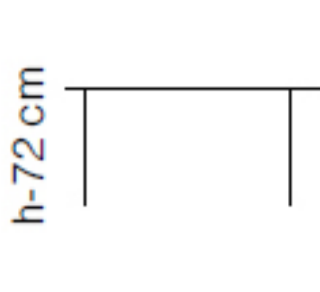

R40

Klapborde til meget overkommelige priser.

Stellet kan fås i krom eller sort epoxy.

Bordbenene er monteret i hjørnerne, så der er plads til en stol for enden af bordet.

Gælder kun for borde med bredde på 75 cm.

Bordpladerne kan fås i bølg - birk - kirsebær eller Fibo grå laminat.

Art.nr.	Dim i mm
R 40-210	1200x450
R 40-211	1400x450
R 40-103	800x600
R 40-113	1200x600
R 40-215	750x750
R 40-213	1200x750
R 40-130	1400x750
R 40-214	1800x750
R 40-220	Ø 1200

Eksamensbord
80 x 60 cm
10 kg

75 x 75 cm

Grå Fibo laminat

120 x 45 cm.

120 x 75 cm.

120 x 75 cm. bund

Stablet