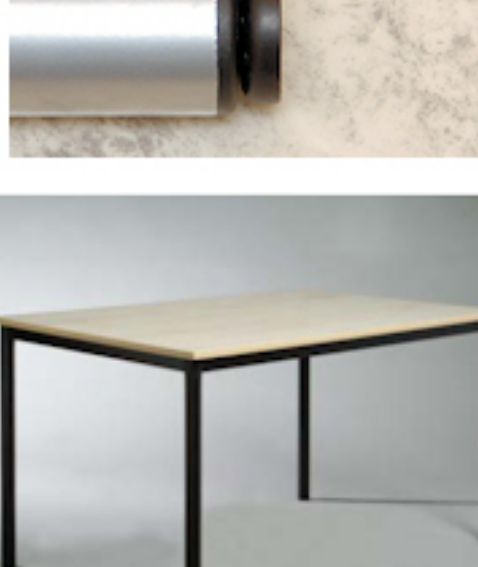

# R80

Robuste kvalitetsborde, til meget overkommelige priser.

Stellet kan fås i alu farvet eller sort epoxy.

Bordpladerne kan fås i bøg - birk - kirsebær eller Fibo grå laminat.

Art.nr.	Dim i mm
R80-102	700x600
R80-103	800x600
R80-113	1200x600
R80-215	750x750
R80-213	1200x750
R80-116	1400x750
R80-214	1800x750
R80-118	1800x900
R80-210	1200x450
R80-211	1400x450
R80-219	Ø 900
R80-122	Ø 1200
	Trapes
R80-128	1200x600
R80-120	1/2 Ø 1200
R80-124	1/2 Ø 1400
	Ellipse/oval
R80-229	1800x1000

R80 borde fås i følgende størrelser:

Stilleskrue er ekstra tilbehør

Stolophæng

Kan fås i enkel eller dobbel udgave

Samlet på ca. 5 minutter