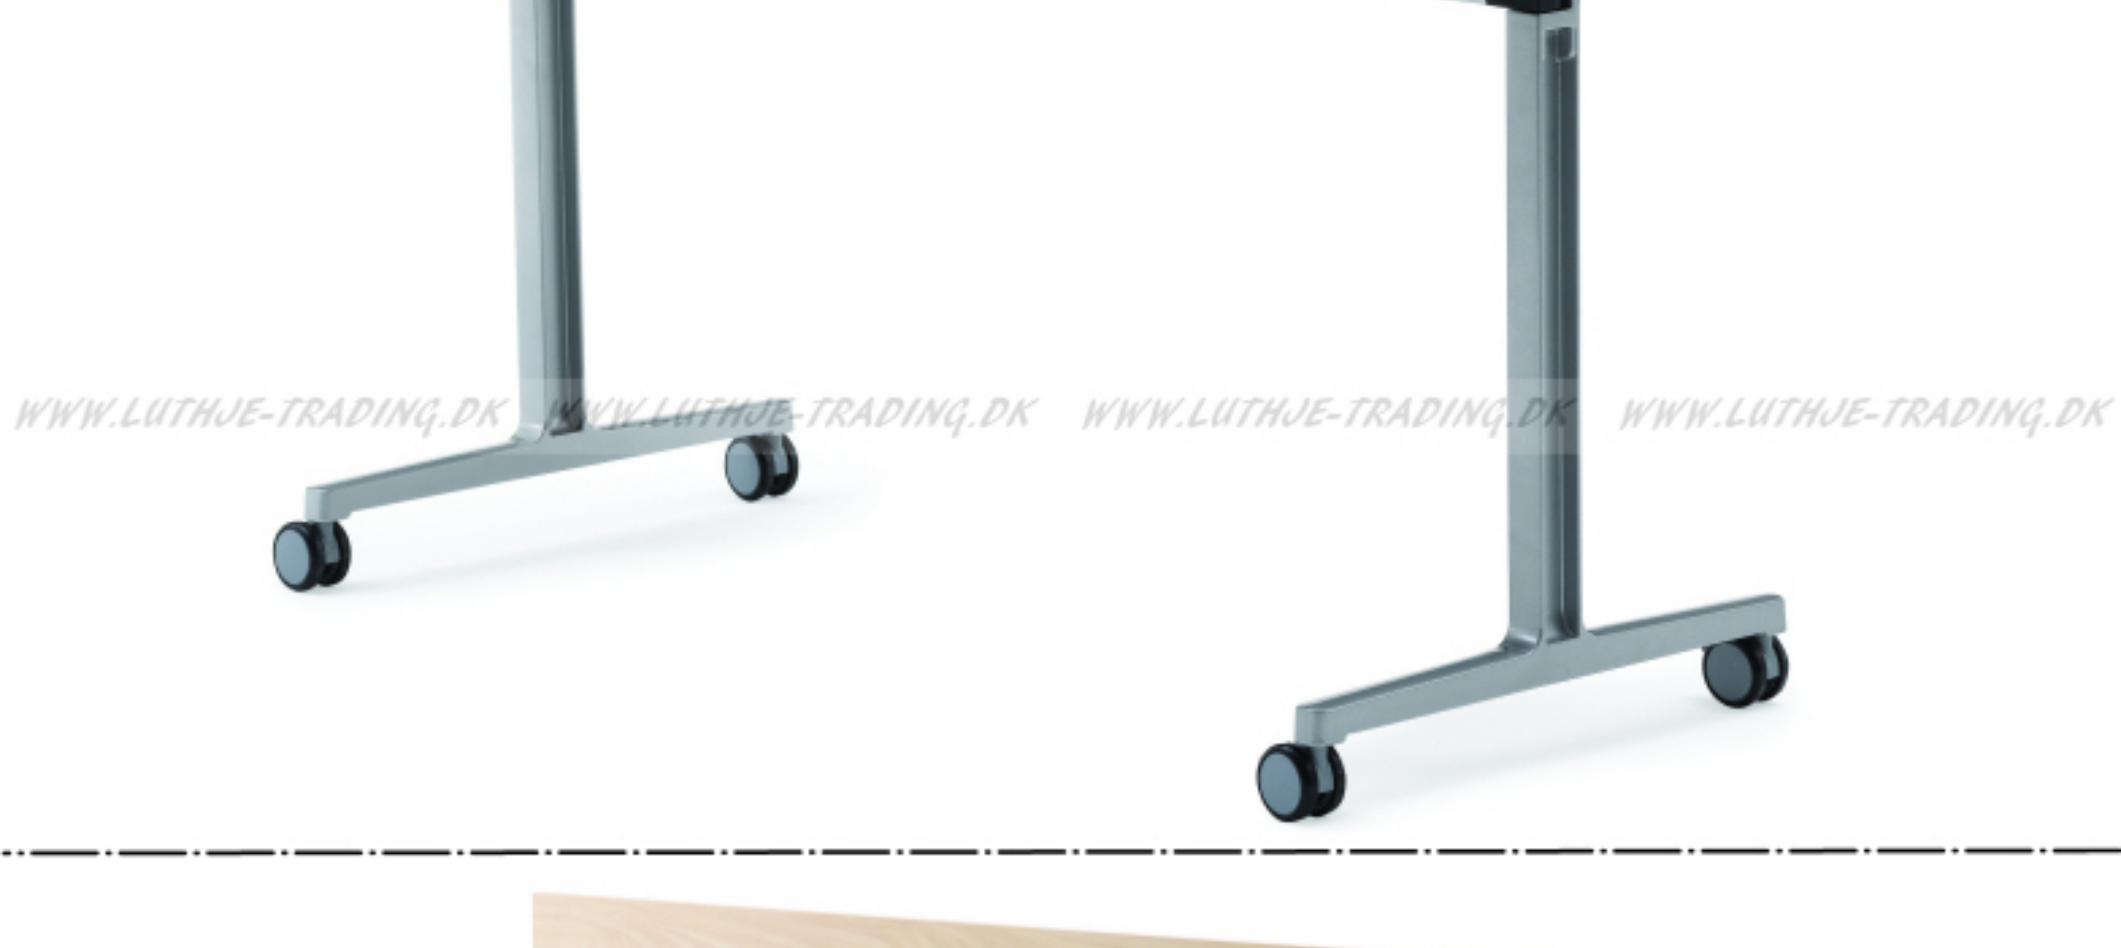

### u-Connect

- Bordben i lakeret aluminium eller blankpoleret/malet aluminium (tillægspris)
- Højde 73,5 cm med hjul
- Hjul med blød bane og lås
- Mobilt klappbord, hvor bordplade kan vippes over sin længdeakse
- Bordene køres sammen lodret og "stables" ind i hinanden
- Bordplade låses med beslag i opslået tilstand
- Kan leveres med frontplade

### Fåes i følgende størrelser:

120 x 60 cm.  
140 x 60 cm.  
180 x 60 cm.

120 x 70 cm.  
140 x 70 cm.  
180 x 70 cm.

120 x 80 cm.  
140 x 80 cm.  
180 x 80 cm.  
200 x 80 cm.

Elipse form

### Fåes med følgende bordplade:

22 mm. plade med melamin bøg/birk

24 mm. plade med laminat i alle farver

20 mm. Multiplex plade med laminat i alle farver

Lakeret alu farvet stel

Poleret alu stel