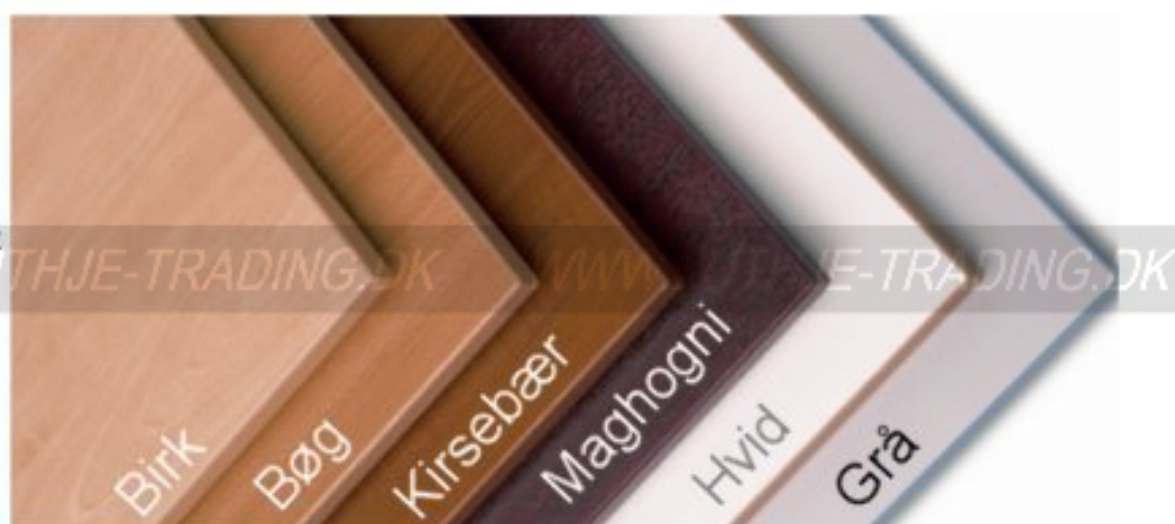

**ULTIMA KLAPBORD**

- 22 mm **melaminbordplade** med 2 mm stødabsorbende PP kanter
- Standard; bøg og birk
- Semistandard; kirsebær, mahogni, grå eller hvid/bøg
- 22 mm melaminbelagt **MDF-bordplade** med profileret kant i lakeret/bejdsset udførelse
- Standard; bøg og birk
- Semistandard; kirsebær
- Bordben i Ø 32 mm rundrør i sort (RAL 9005), alulak (RAL 9006) eller krom, incl. stilleskruer
- Højde 73 cm
- Frontplade/skørt i stål kan leveres i sort og alulak til bordstørrelse 120, 140 og 180 cm

4690-02	Frontplade stål, 140 cm
4691-02	Skørt, 140 cm

4690-04	Frontplade stål, 180 cm
4691-04	Skørt, 180 cm

3020-01

3020-02

3021

3022-01

3022-02

KØRESTANGSVOGN TIL ULTIMA KLAPBORD