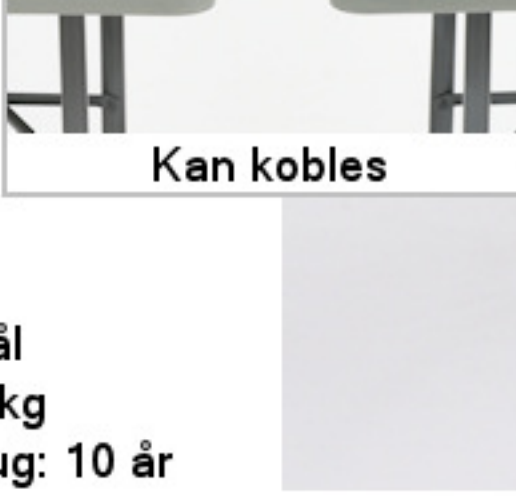

Zown XL180

10
ÅR
GARANTI

6 personer

Længde: 182,9 cm
Bredde: 75,2 cm
Højde: 74,3 cm
Vægt: 14 kg
Færv: Lys grå
Bordplade: 45 mm
Materiale: HDPE plast, stål
Anbefalet max vægt: 315 kg
Garanti ved almindelig brug: 10 år