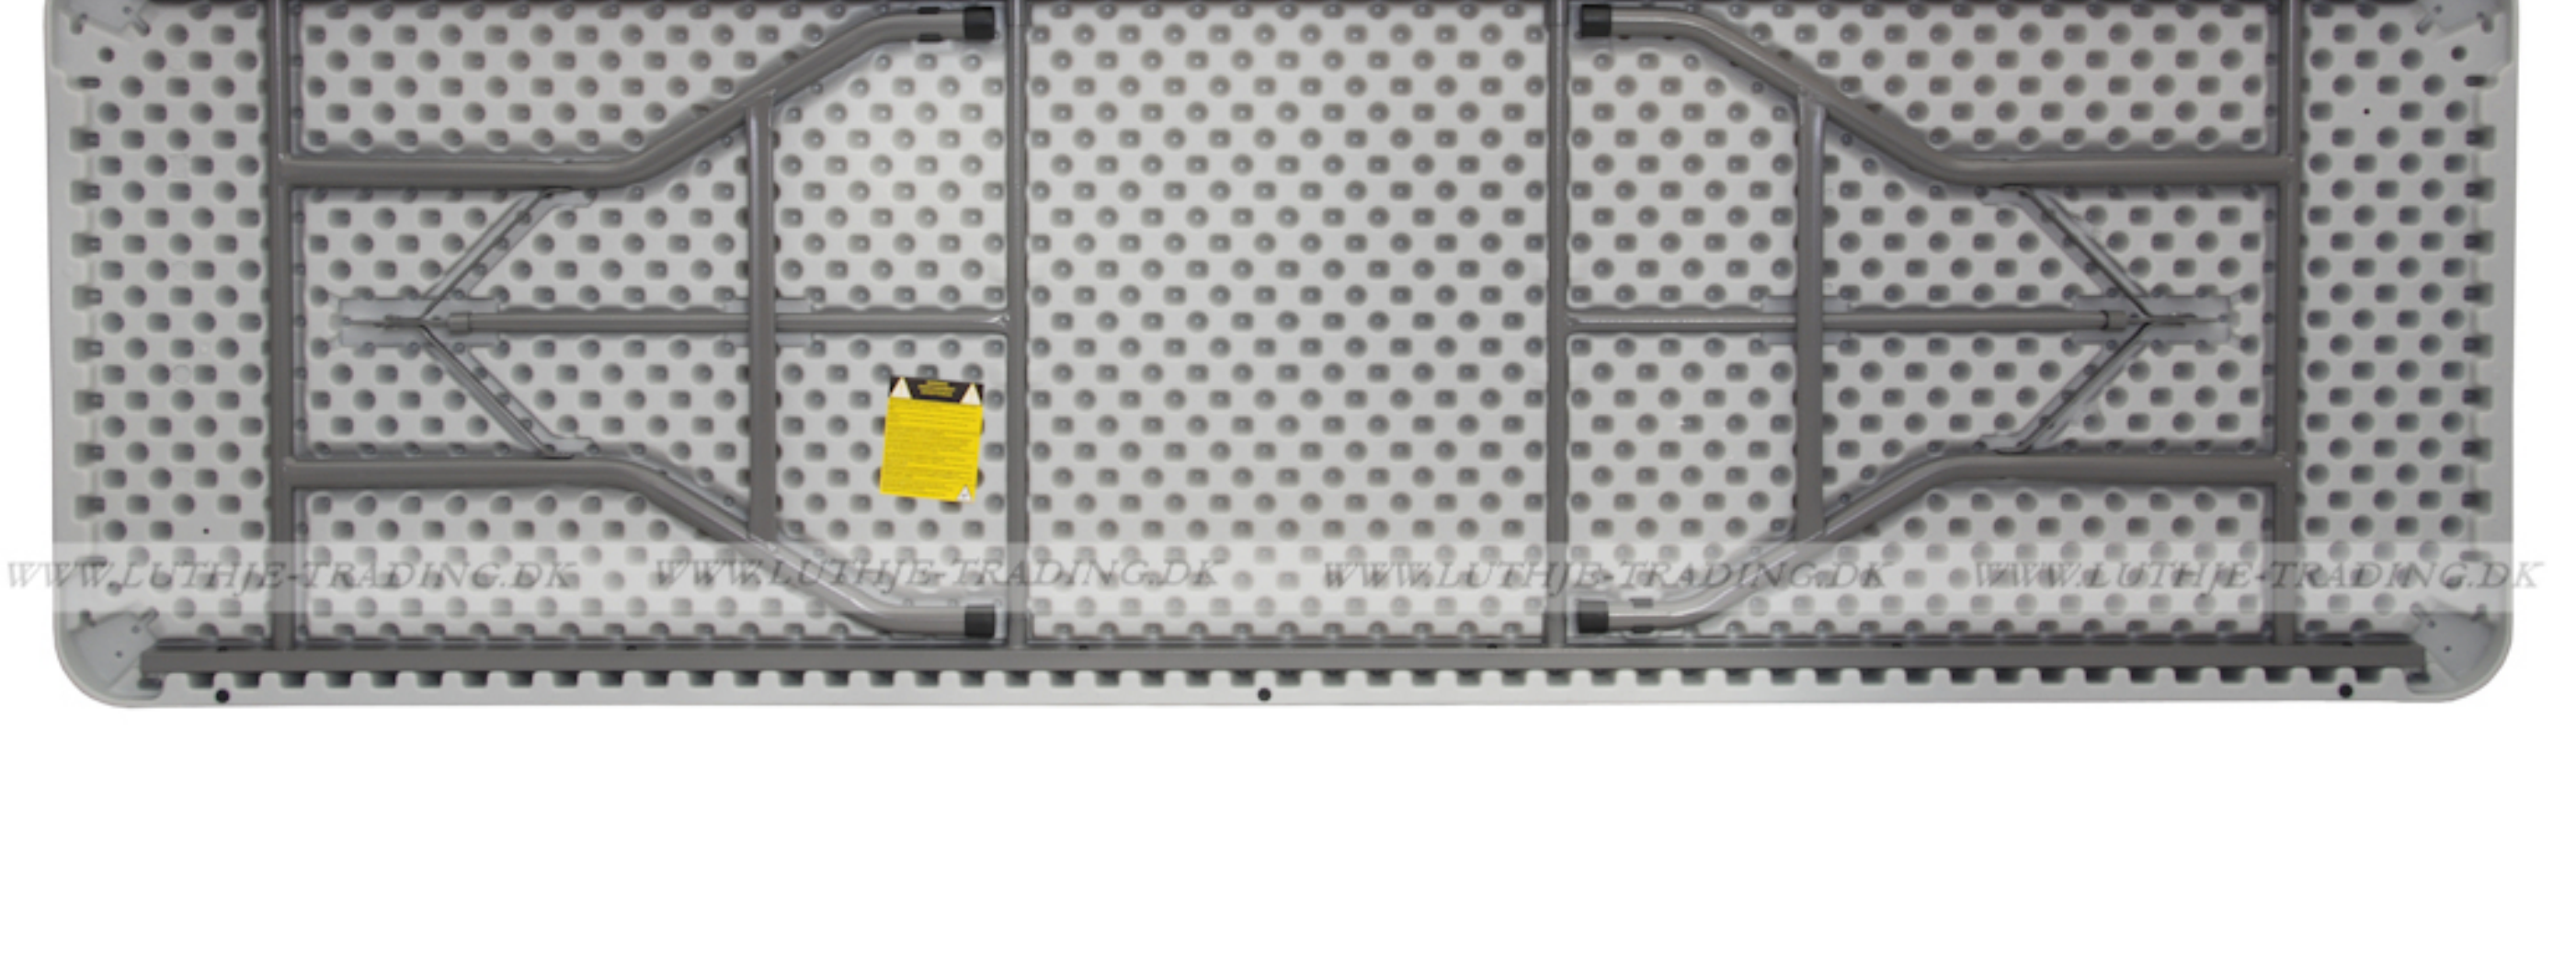

ZOWN CONTRACTDESIGNFACTORY **Plast XL240 klapborde (Ren UV behandlet polyethylen)** **QUALITY**

Dimensioner:
 Længde 243,8 cm.
 Bredde: 76,2 cm.
 Højde: 74,3 cm.
 Vægt: 18,5 kg.

WWW.LUTHJE-TRADING.DK WWW.LUTHJE-TRADING.DK WWW.LUTHJE-TRADING.DK WWW.LUTHJE-TRADING.DK

 **8**

 Kan bruges inden- og udendørs

Farve lys grå

10 års garanti
 Gælder ved almindelig brug og slitage.

*Bordet med lav vægt og høj bæreevne
 Max belastning 350 kg.*

Bordvogn til nem transport og opbevaring af ZOWN XL borde. Specielle håndtag designet til at beskytte hænderne. Vognen kan udvides i længden og passer derfor både til kasserne XL 150, 180 og 240. Alle dele på bordvognen er integrerede for at forhindre tab.

Længde: 193 cm + 61 cm
 Bredde: 77 cm
 Højde: 115 cm
 Farve: Mørk grå
 Materiale: Pulvermalet stål
 Vægt: 28,8 kg
 Kapacitet: 20 stk. XL 150 / 20 stk. XL 180 / 18 stk. XL 240
 Garanti: 10 års garanti ved almindelig brug og slitage