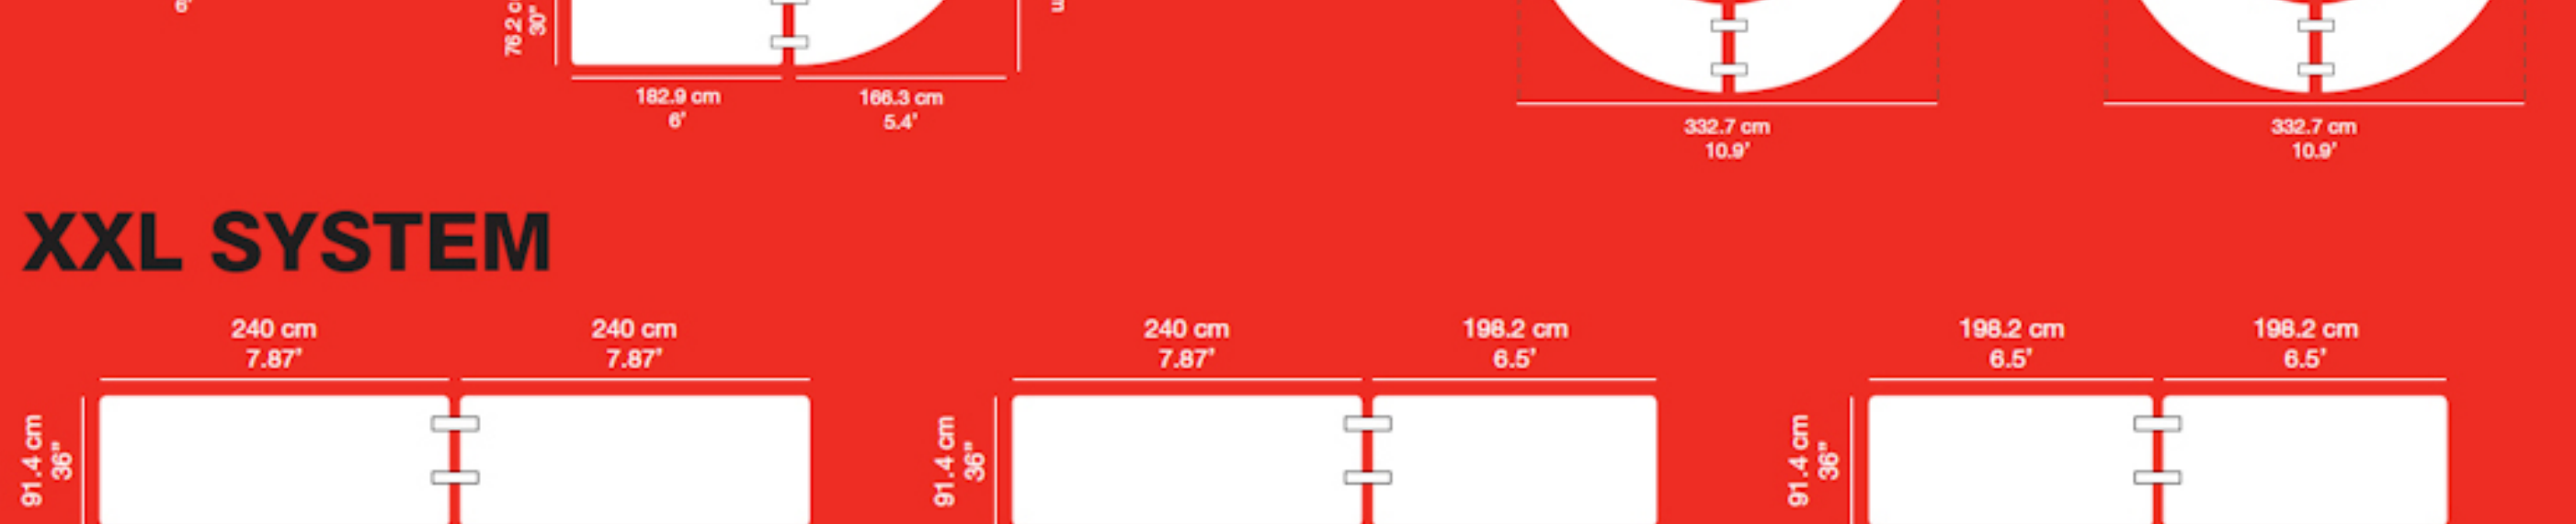

planet120
TABLE MESA TABLE TISCH
ø122x74,3 cm
ø4'x29,2" Pg36

planet150
TABLE MESA TABLE TISCH
ø152,4x74,3 cm
ø5'x29,2" Pg37

planet180
TABLE MESA TABLE TISCH
ø180,3x74,3 cm
ø5,92'x29,2" Pg38

planet trolley
TROLLEY CARRO CHARIOT WAGEN
(132+30)x83,2x102 cm
(52'+11,8')x32,7'x40,2" Pg39

M180
TABLE MESA TABLE TISCH
185,9x45,7x74,3 cm
6'x18'x29,2" Pg20

M240
TABLE MESA TABLE TISCH
243,8x45,7x74,3 cm
8'x18'x29,2" Pg21

L120
TABLE MESA TABLE TISCH
121,9x61x74,3 cm
48'x24'x29,2" Pg22

Ltrolley
TROLLEY CARRO CHARIOT WAGEN
131,7x62x115 cm
51,9'x24,4'x45,3" Pg23

sharptable
TABLE MESA TABLE TISCH
182,9x76,2x74,3 cm
6'x30'x29,2" Pg42

praxis80
TABLE MESA TABLE TISCH
ø81,3x73 cm
ø32'x28,7" Pg41

cocktail80
TABLE MESA TABLE TISCH
ø81,3x110 cm
ø32'x43,3" Pg40

sharpbench
BENCH BANCO BANC BANK
184x30,5x44,5 cm
6'x18'x17,5" Pg43

ottochair
CHAIR SILLA CHAISE STUHL
47,5x48x84 cm
18,5'x21,3'x33,1" Pg44

ottotrolley
TROLLEY CARRO CHARIOT WAGEN
110x47,7x190 cm
43,3'x18,7'x77,5" Pg45

normanchair
CHAIR SILLA CHAISE STUHL
46,9x53,6x85 cm
18,5'x21,25'x33,5" Pg49

alexchair
CHAIR SILLA CHAISE STUHL
44,5x46x79 cm
17,5'x18,1'x31,1" Pg46

alex trolley
TROLLEY CARRO CHARIOT WAGEN
95,4x47,5x196,8 cm
37,5'x18,7'x77,5" Pg47

bostonchair
CHAIR SILLA CHAISE STUHL
47,5x74 cm
20'x18,5'x29,2" Pg48

XL SYSTEM