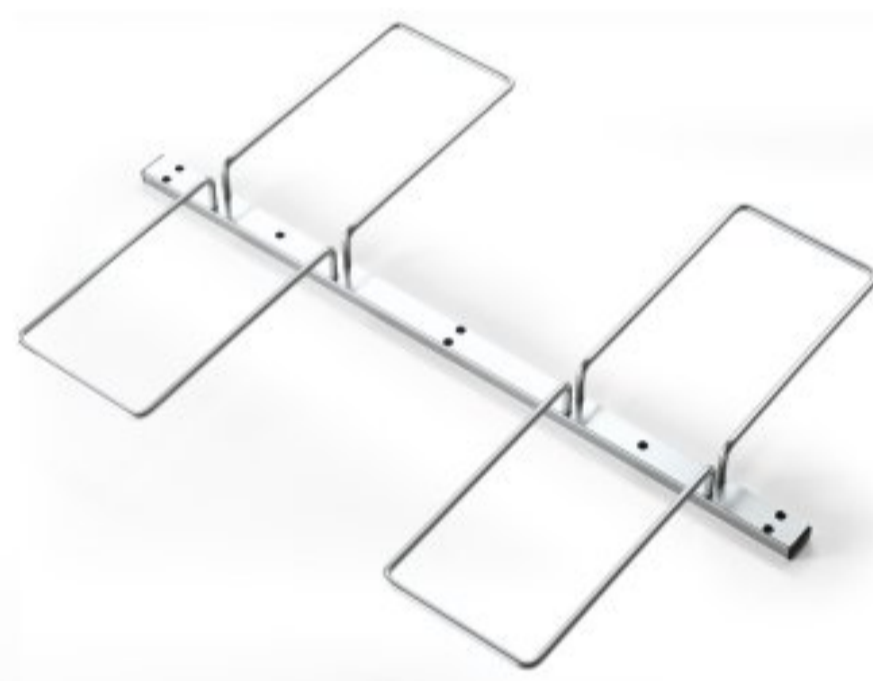

**KANTINEBORDE**

Bordplade: 22 mm MDF med affaset kant. Finer: Bøg, ahorn, valnød. Laminat: Bøg, ahorn, antracit. Benbukke: Sølvfarvet.

**Model 9820** - 120x80x72 cm.
Kantinebord med midtersarg.**Model 9822** - 120x80x72 cm.
Kantinebord med ophæng til 4 stole.**Model 9821** - 180x80x72 cm.
Kantinebord med midtersarg.**Model 9823** - 180x80x72 cm.
Kantinebord med ophæng til 6 stole.**Stolophæng****WHISPER** - 49x54,5x79,5 cm.
Skalstol i formspændt finer.
Skal: Bøg, valnød, ahorn, sort lak, hvid lak.
Stel: 16 mm forkromet stålør.