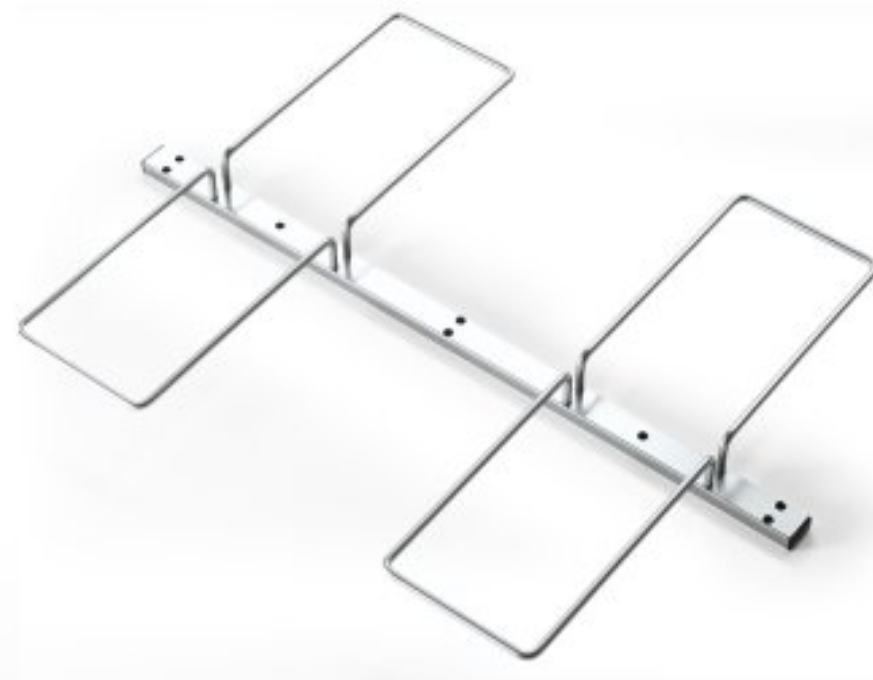

**KANTINEBORDE**

Bordplade: 22 mm MDF med affaset kant. Finer: Bøg, ahorn, valnød. Laminat: Bøg, ahorn, antracit. Benbukke: Sølvfarvet.

**Model 9820** - 120x80x72 cm.
Kantinebord med midtersarg.**Model 9822** - 120x80x72 cm.
Kantinebord med ophæng til 4 stole.**Model 9821** - 180x80x72 cm.
Kantinebord med midtersarg.**Model 9823** - 180x80x72 cm.
Kantinebord med ophæng til 6 stole.**Stolophæng****WHISPER** - 49x54,5x79,5 cm.
Skalstol i formspændt finer.
Skal: Bøg, valnød, ahorn, sort lak, hvid lak.
Stel: 16 mm forkromet stålør.