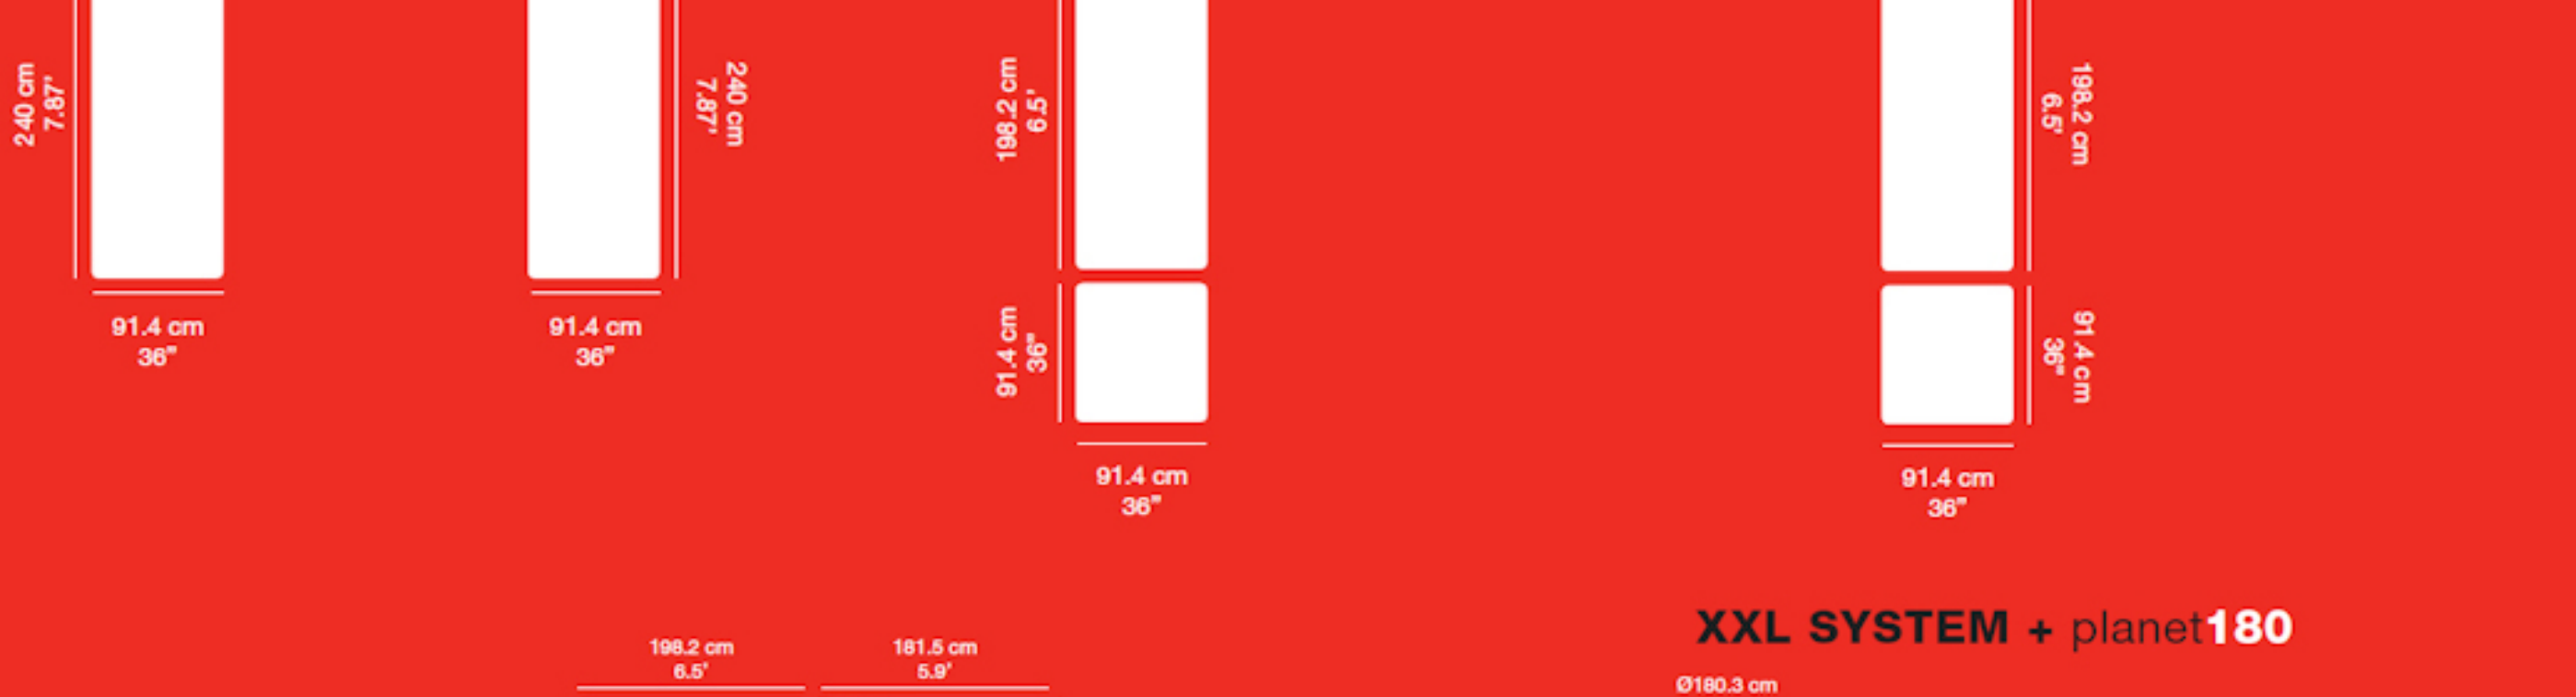

WWW.LUTHJE-TRADING.DK WWW.LUTHJE-TRADING.DK WWW.LUTHJE-TRADING.DK WWW.LUTHJE-TRADING.DK