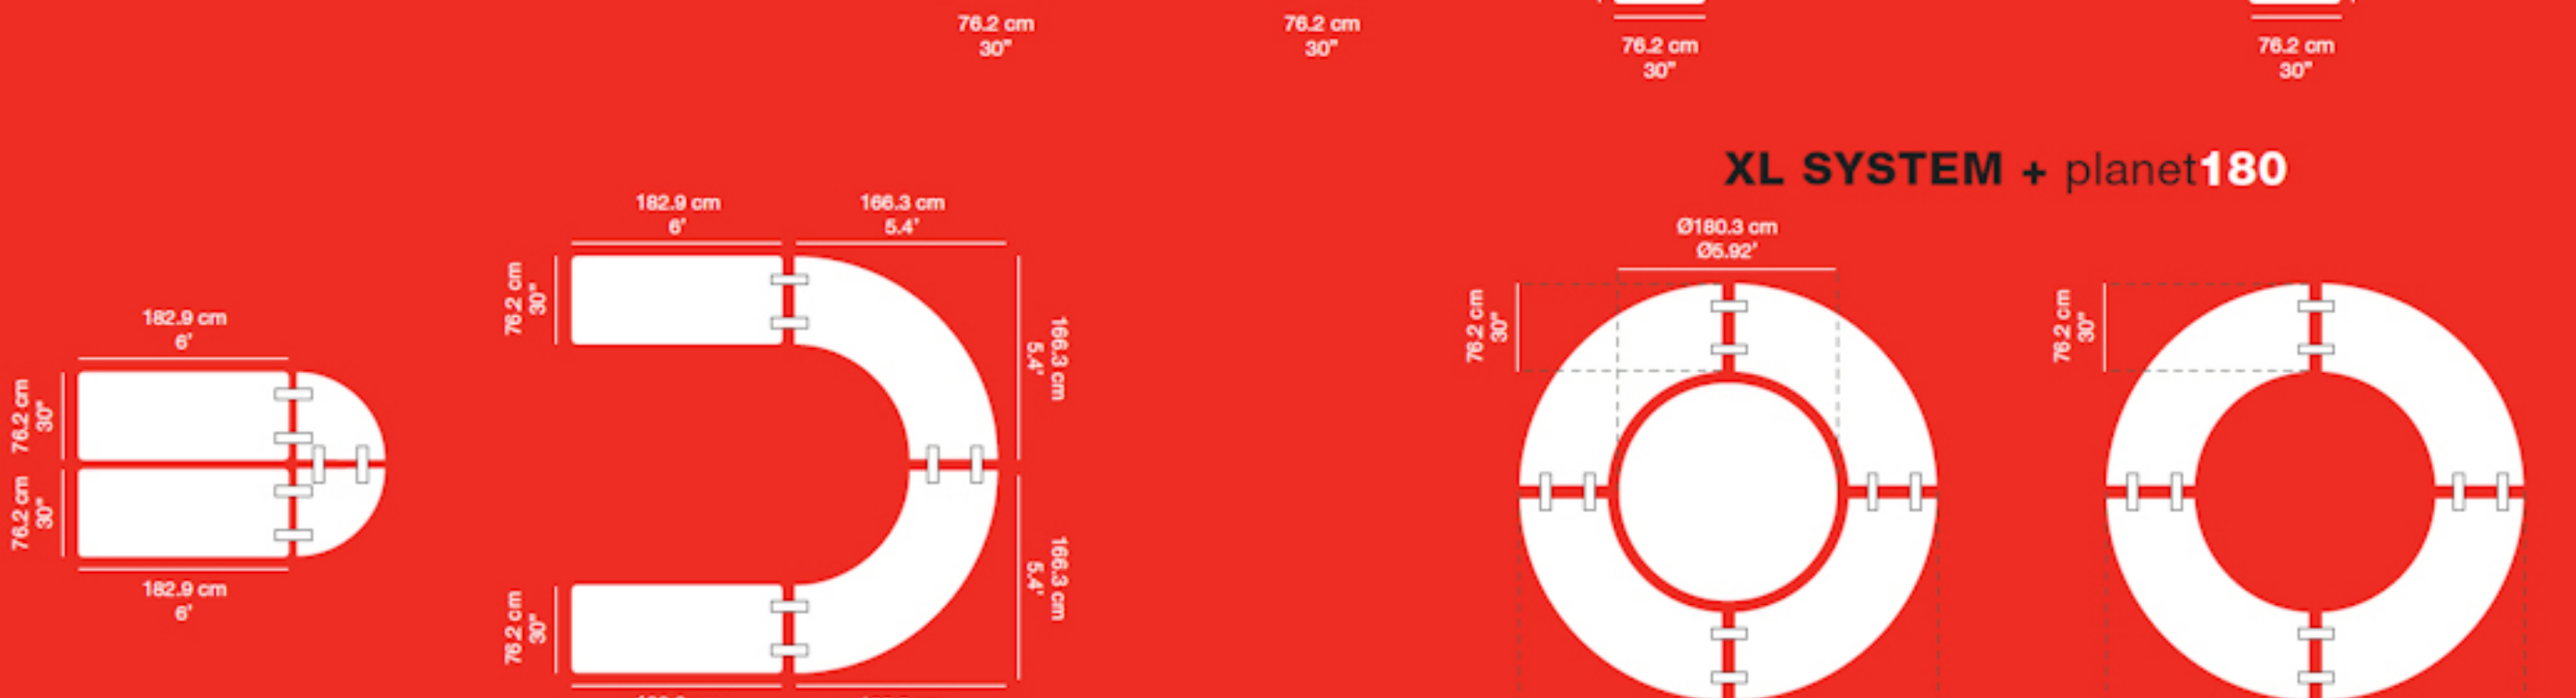

WWW.LUTHJE-TRADING.DK WWW.LUTHJE-TRADING.DK WWW.LUTHJE-TRADING.DK WWW.LUTHJE-TRADING.DK