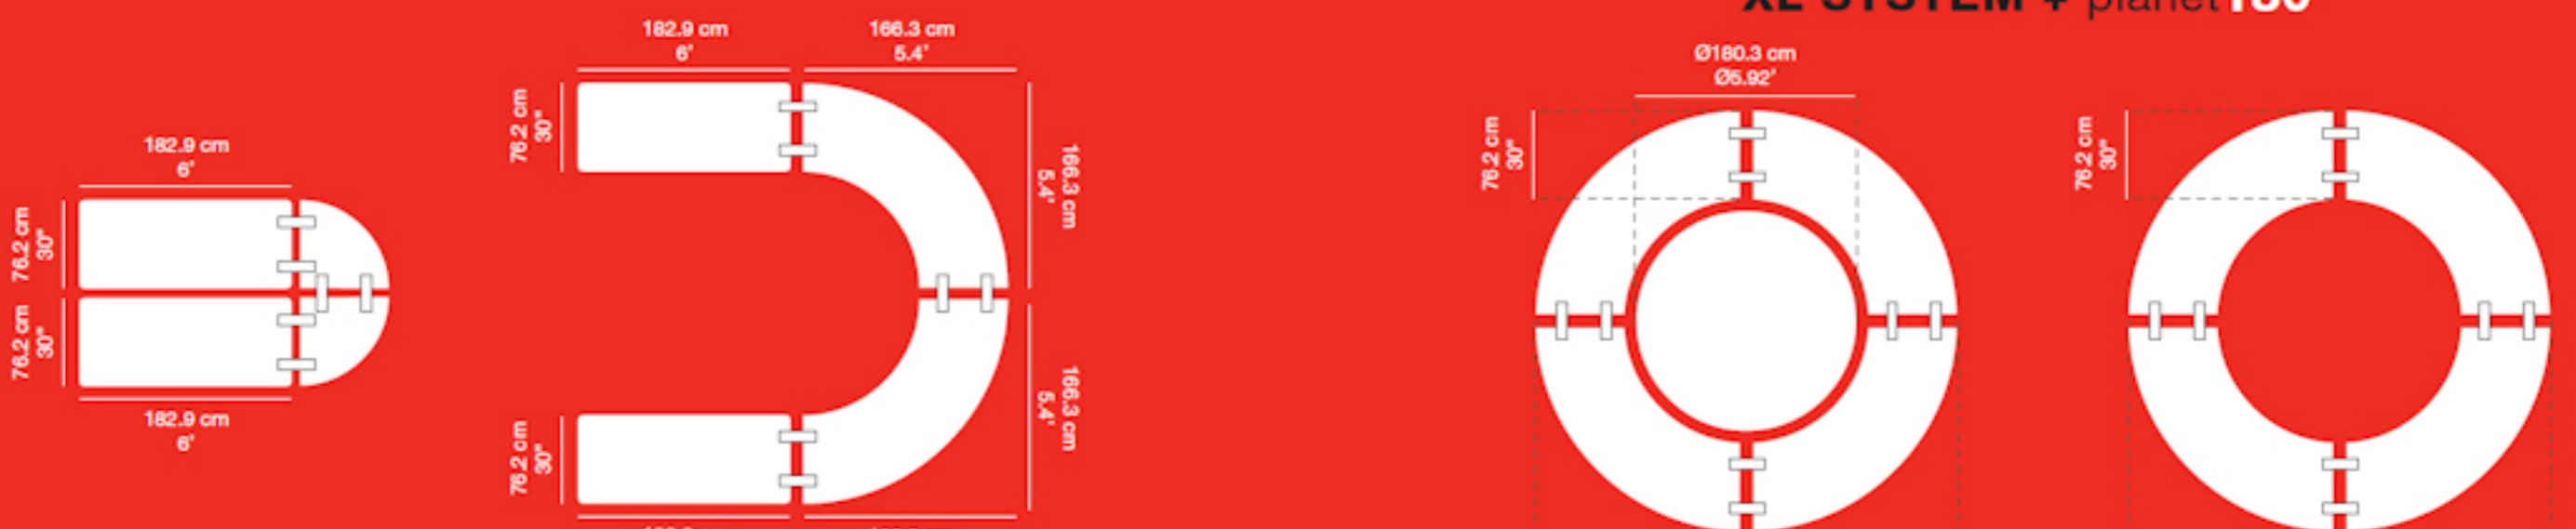

ZOWN

CONTRACTDESIGNFACTORY

Plast Alex Klapstol (Ren UV behandlet polyethylene)

QUALITY

3 års garanti
Gælder ved almindelig brug og slidtage.

Grundmål: B:45 X D:43 cm
Sæde: B:39 x D:39
Sædehøjde: 43 cm
Højde: 80,3 cm
Vægt: 2,75 kg.

Kan bruges inden- og udendørs

Farve sort

Stolen med lav vægt og høj bæreevne
Max belastning 190 kg.

Aftagelig plastkobling

Der kan tilkøbes plastkoblinger til klapstolene

Alex stolvogn

Længde: 94,5 cm
Bredde: 47,5 cm
Højde: 196,8 cm
Farve: Mørk grå
Materiale: Pulverlakeret stål
Vægt: 19,4 kg
Kapacitet: 60 ZOWN Alexandra Stole

Stolevogn til nem transport og opbevaring af ZOWN Alexandra Stole. Vognen er monteret med lodrette stænger, der holder stolene på plads, og som kan afmonteres ved på- og aflæsning af stole. 4 hjul med integrerede bremses.

ZOWN COLLECTION

WWW.LUTHJE-TRADING.DK WWW.LUTHJE-TRADING.DK WWW.LUTHJE-TRADING.DK WWW.LUTHJE-TRADING.DK

XL150
TABLE MESA TABLE TISCH
152.4x76.2x74.3 cm
5'x30"x29.2"
Pg24

XL180
TABLE MESA TABLE TISCH
182.9x76.2x74.3 cm
6'x30"x29.2"
Pg25

XL240
TABLE MESA TABLE TISCH
243.8x76.2x74.3 cm
8'x30"x29.2"
Pg26

XLcorner
TABLE MESA TABLE TISCH
76.2x76.2x74.3 cm
30"x30"x29.2"
Pg29

XLmoon
TABLE MESA TABLE TISCH
166.3x166.3x74.3 cm
5.4'x5.4'x29.2"
Pg28

XLtrolley
TROLLEY CARRO CHARIOT WAGEN
(193+61)x77x115 cm
(76"+24")x30.3"x45.3"
Pg27

XXL90
TABLE MESA TABLE TISCH
91.4x91.4x74.3 cm
36"x36"x29.2"
Pg30

XXL200
TABLE MESA TABLE TISCH
198.2x91.4x74.3 cm
6.5'x36"x29.2"
Pg31

XXL240
TABLE MESA TABLE TISCH
240x91.4x74.3 cm
8'x36"x29.2"
Pg32

XXLcorner
TABLE MESA TABLE TISCH
91.4x91.4x74.3 cm
3'x3'x29.2"
Pg35

XXLmoon
TABLE MESA TABLE TISCH
181.5x181.5x74.3 cm
5.9'x5.9'x29.2"
Pg34

XXLtrolley
TROLLEY CARRO CHARIOT WAGEN
(202+46)x92x115 cm
(79.6"+18.1")x36.2"x45.3"
Pg33