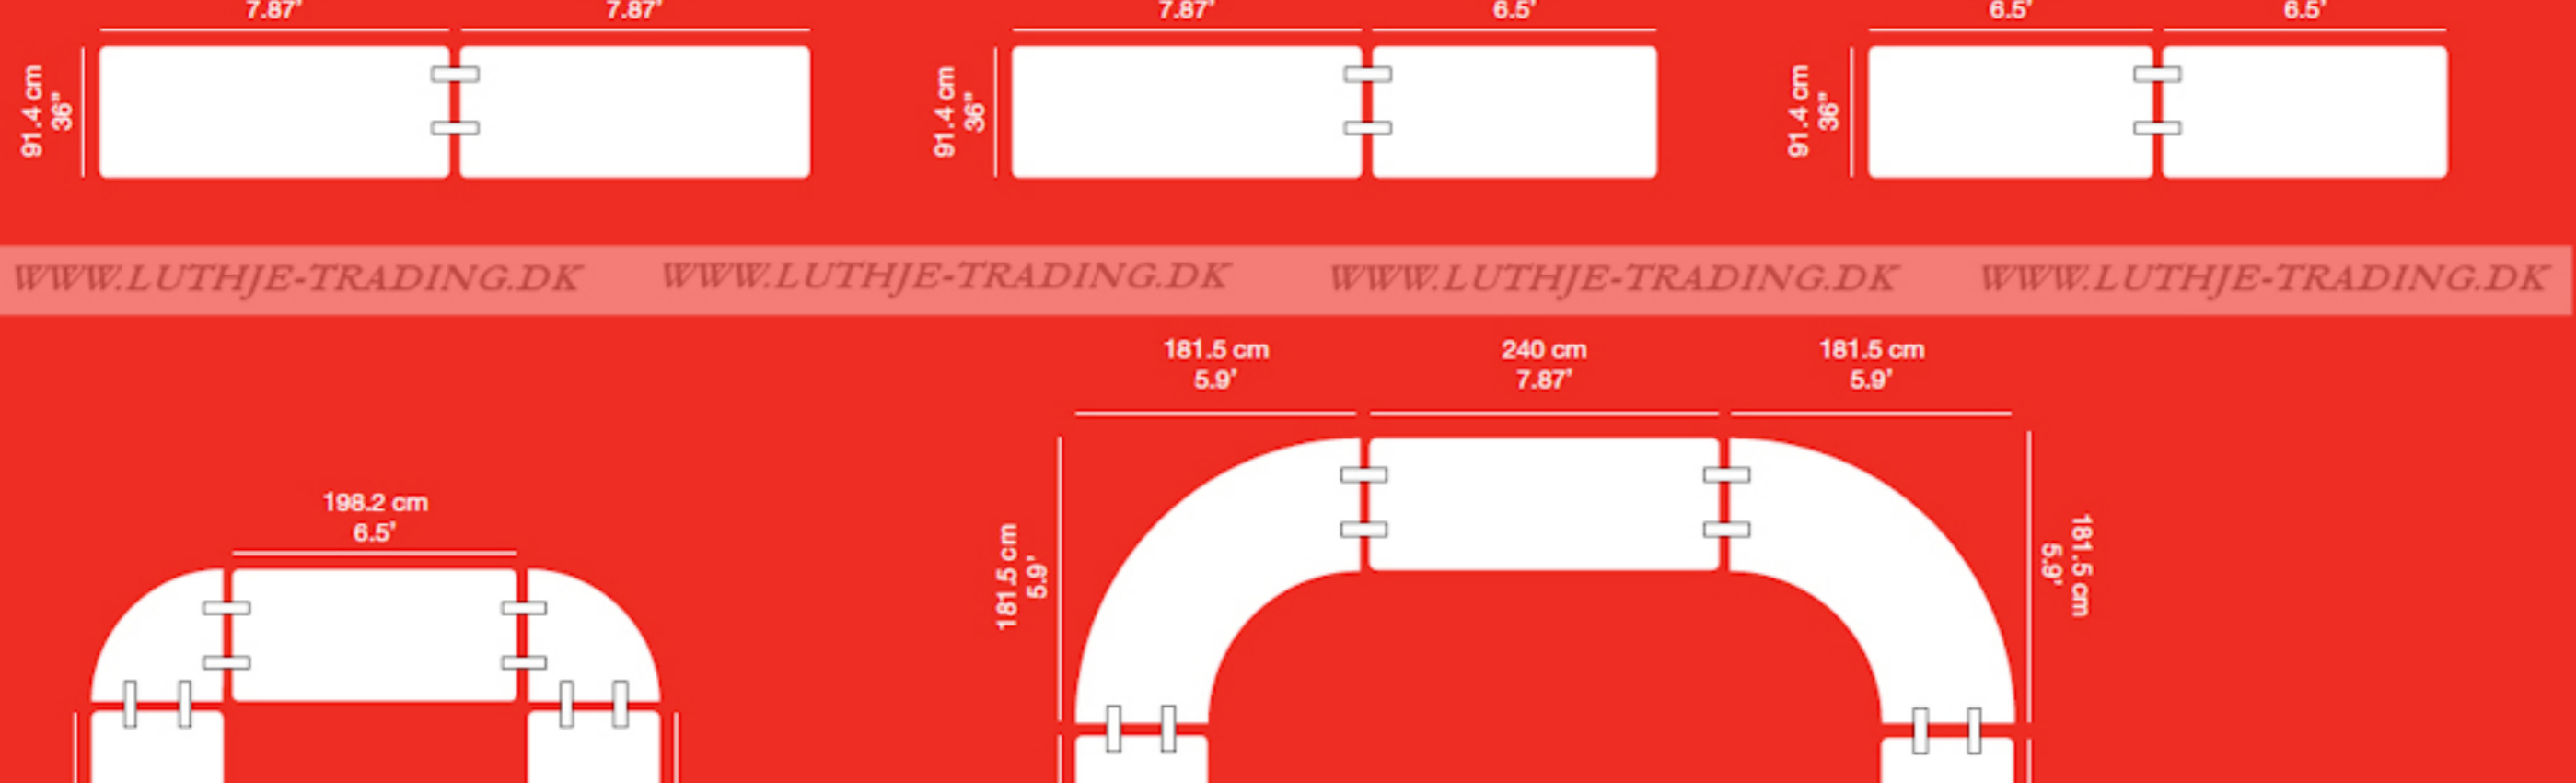

planet120 TABLE MESA TABLE TISCH
ø122x74.3 cm
ø4'x29.2" Pg36

planet150 TABLE MESA TABLE TISCH
ø152.4x74.3 cm
ø5'x29.2" Pg37

planet180 TABLE MESA TABLE TISCH
ø180.3x74.3 cm
ø5.92'x29.2" Pg38

planet trolley TROLLEY CARRO CHARIOT WAGEN
(132+30)x83.2x102 cm
(52'+11.8')x32.7'x40.2" Pg39

M180 TABLE MESA TABLE TISCH
185.9x45.7x74.3 cm
6'x18'x29.2" Pg20

M240 TABLE MESA TABLE TISCH
243.8x45.7x74.3 cm
8'x18'x29.2" Pg21

L120 TABLE MESA TABLE TISCH
121.9x61x74.3 cm
48'x24'x29.2" Pg22

Ltrolley TROLLEY CARRO CHARIOT WAGEN
131.7x82x115 cm
51.9'x24.4'x45.3" Pg23

sharptable TABLE MESA TABLE TISCH
182.9x76.2x74.3 cm
6'x30'x29.2" Pg42

praxis80 TABLE MESA TABLE TISCH
ø81.3x73 cm
ø32'x28.7" Pg41

cocktail80 TABLE MESA TABLE TISCH
ø81.3x110 cm
ø32'x43.3" Pg40

sharpbench BENCH BANCO BANC BANK
184x30.5x44.5 cm
6'x12'x17.5" Pg43

ottochair CHAIR SILLA CHAISE STUHL
47x54x84 cm
18.5'x21.3'x33.1" Pg44

ottotrolley TROLLEY CARRO CHARIOT WAGEN
110x47.7x190 cm
43.3'x18.8'x74.8" Pg45

normanchair CHAIR SILLA CHAISE STUHL
46.9x53.6x85 cm
18.5'x21.25'x33.5" Pg49

alexchair CHAIR SILLA CHAISE STUHL
44.5x46x79 cm
17.5'x18.1'x31.1" Pg46

alex trolley TROLLEY CARRO CHARIOT WAGEN
95.4x47.5x196.8 cm
37.5'x18.7'x77.5" Pg47

bostonchair CHAIR SILLA CHAISE STUHL
47x51x74 cm
20'x18.5'x29.2" Pg48

XL SYSTEM