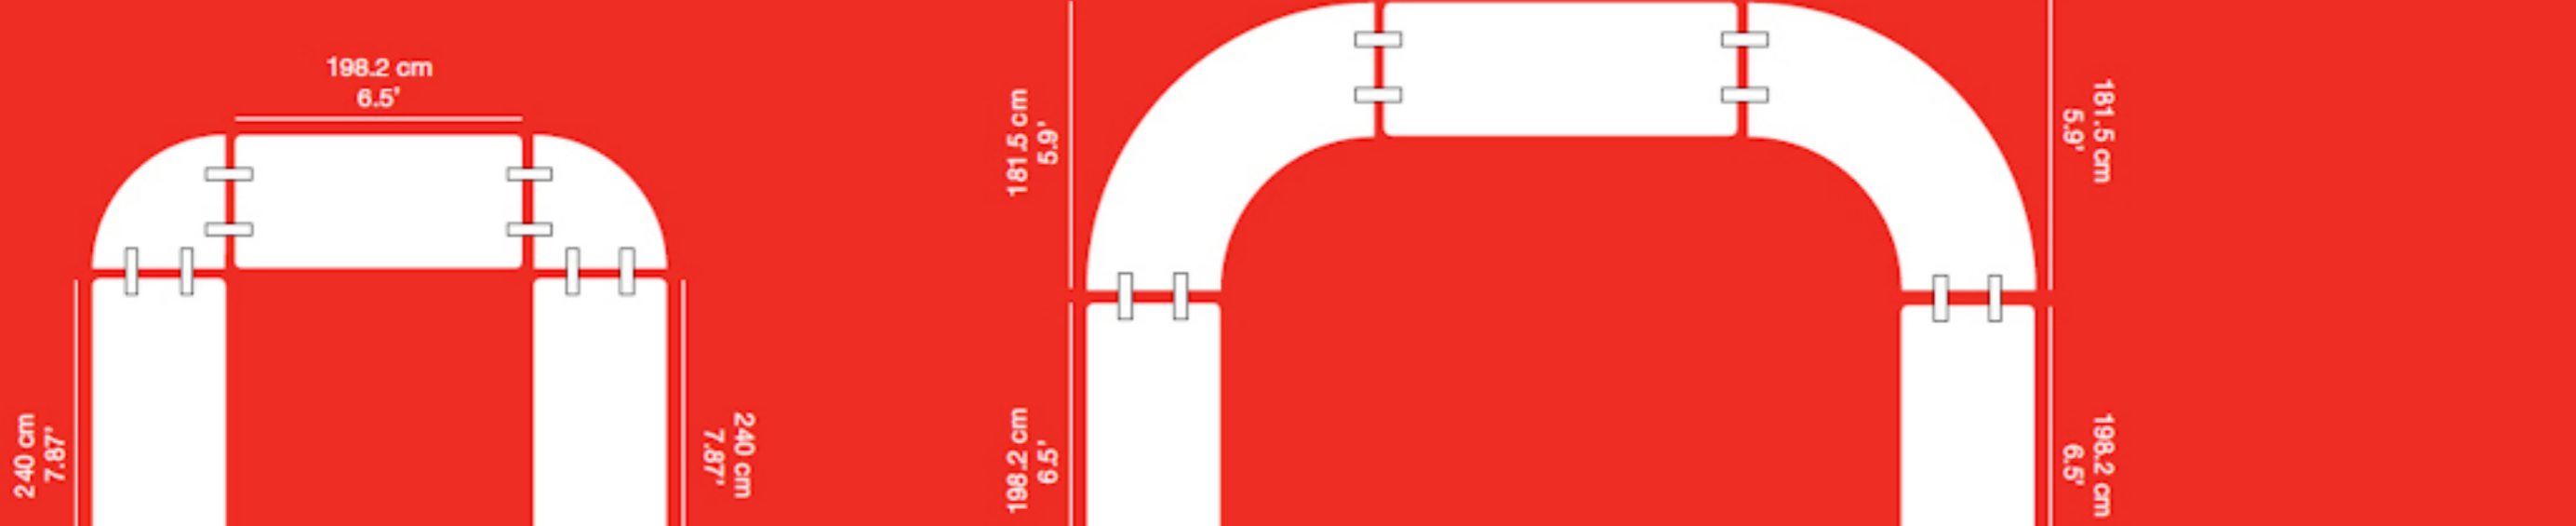

ZOWN

CONTRACTDESIGNFACTORY

Plast Alex Klapstol (Ren UV behandlet polyethylene)

QUALITY

3 års garanti
Gælder ved almindelig brug og slidtage.

Grundmål: B:45 X D:43 cm
Sæde: B:39 x D:39
Sædehøjde: 43 cm
Højde: 80,3 cm
Vægt: 2,75 kg.

Kan bruges inden- og udendørs

Farve sort

Stolen med lav vægt og høj bæreevne
Max belastning 190 kg.

Aftagelig plastkobling

Der kan tilkøbes plastkoblinger til klapstolene

Alex stolvogn

Længde: 94,5 cm
Bredde: 47,5 cm
Højde: 196,8 cm
Farve: Mørk grå
Materiale: Pulverlakeret stål
Vægt: 19,4 kg
Kapacitet: 60 ZOWN Alexandra Stole

Stolevogn til nem transport og opbevaring af ZOWN Alexandra Stole. Vognen er monteret med lodrette stænger, der holder stolene på plads, og som kan afmonteres ved på- og aflæsning af stole. 4 hjul med integrerede bremses.

ZOWN COLLECTION

WWW.LUTHJE-TRADING.DK WWW.LUTHJE-TRADING.DK WWW.LUTHJE-TRADING.DK WWW.LUTHJE-TRADING.DK

XL150
TABLE MESA TABLE TISCH
152.4x76.2x74.3 cm
5'x30"x29.2"
Pg24

XL180
TABLE MESA TABLE TISCH
182.9x76.2x74.3 cm
6'x30"x29.2"
Pg25

XL240
TABLE MESA TABLE TISCH
243.8x76.2x74.3 cm
8'x30"x29.2"
Pg26

XLcorner
TABLE MESA TABLE TISCH
76.2x76.2x74.3 cm
30"x30"x29.2"
Pg29

XLmoon
TABLE MESA TABLE TISCH
166.3x166.3x74.3 cm
5.4'x5.4'x29.2"
Pg28

XLtrolley
TROLLEY CARRO CHARIOT WAGEN
(193+61)x77x115 cm
(76"+24")x30.3"x45.3"
Pg27

XXL90
TABLE MESA TABLE TISCH
91.4x91.4x74.3 cm
36"x36"x29.2"
Pg30

XXL200
TABLE MESA TABLE TISCH
198.2x91.4x74.3 cm
6.5'x36"x29.2"
Pg31

XXL240
TABLE MESA TABLE TISCH
240x91.4x74.3 cm
8'x36"x29.2"
Pg32

XXLcorner
TABLE MESA TABLE TISCH
91.4x91.4x74.3 cm
3'x3'x29.2"
Pg35

XXLmoon
TABLE MESA TABLE TISCH
181.5x181.5x74.3 cm
5.9'x5.9'x29.2"
Pg34

XXLtrolley
TROLLEY CARRO CHARIOT WAGEN
(202+46)x92x115 cm
(79.6"+18.1")x36.2"x45.3"
Pg33