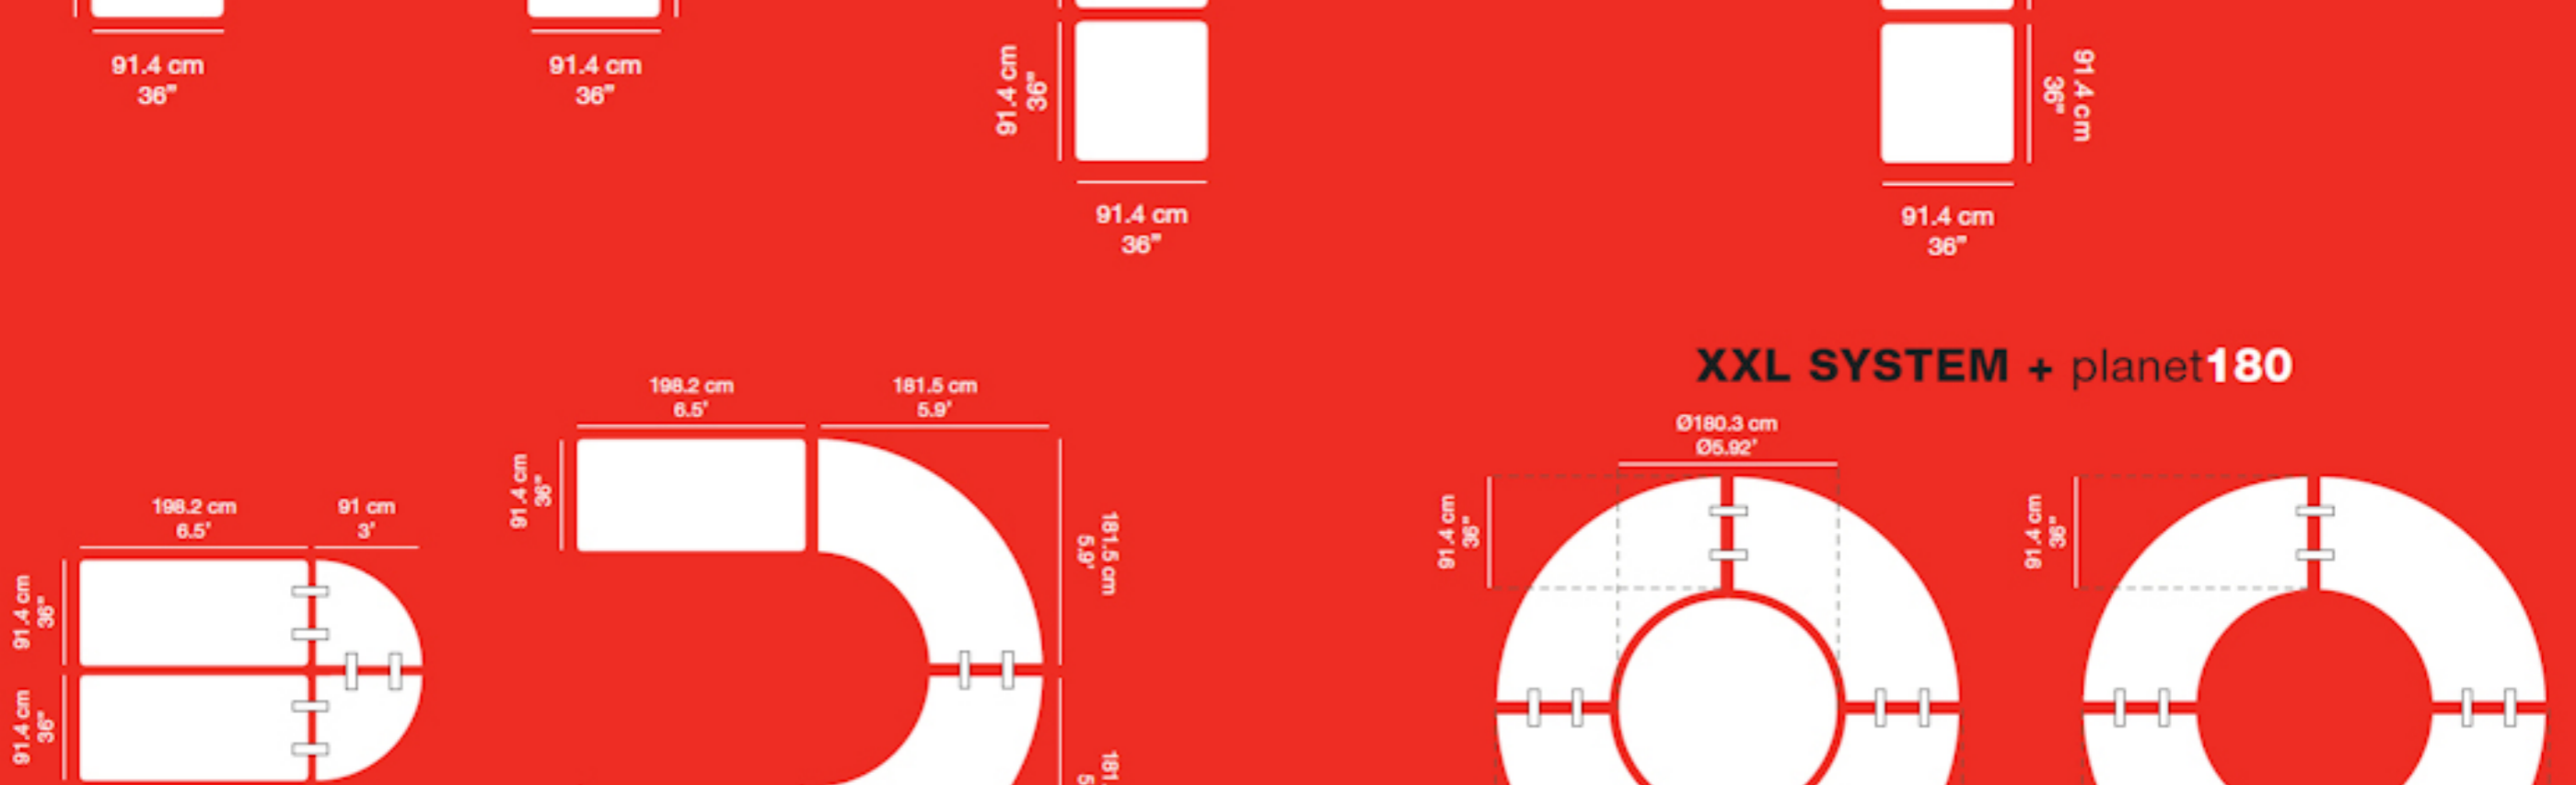

ZOWN CONTRACTDESIGNFACTORY **Plast Alex Klapstol (Ren UV behandlet polyethylene)** **QUALITY**

Grundmål: B:45 X D:43 cm
 Sæde: B:39 x D:39 cm
 Sædehøjde: 43 cm
 Højde: 80,3 cm
 Vægt: 2,75 kg.

Kan bruges inden- og udendørs

sharptable TABLE MESA TABLE TISCH
 182.9x76.2x74.3 cm
 6'x30'x29.2" Pg42

praxis80 TABLE MESA TABLE TISCH
 ø81.3x73 cm
 ø32'x28.7" Pg41

cocktail80 TABLE MESA TABLE TISCH
 ø81.3x110 cm
 ø32'x43.3" Pg40

sharpbench BENCH BANCO BANC BANK
 184x30.5x44.5 cm
 6'x12'x17.5" Pg43

alexchair CHAIR SILLA CHAISE STUHL
 44.5x46x79 cm
 17.5'x18.1'x31.1" Pg46

alex trolley TROLLEY CARRO CHARIOT WAGEN
 95.4x47.5x196.8 cm
 37.5'x18.7'x77.5" Pg47

bostonchair CHAIR SILLA CHAISE STUHL
 47x51x74 cm
 20'x18.5'x29.2" Pg48

XL SYSTEM

XXL SYSTEM

XXL SYSTEM + planet180