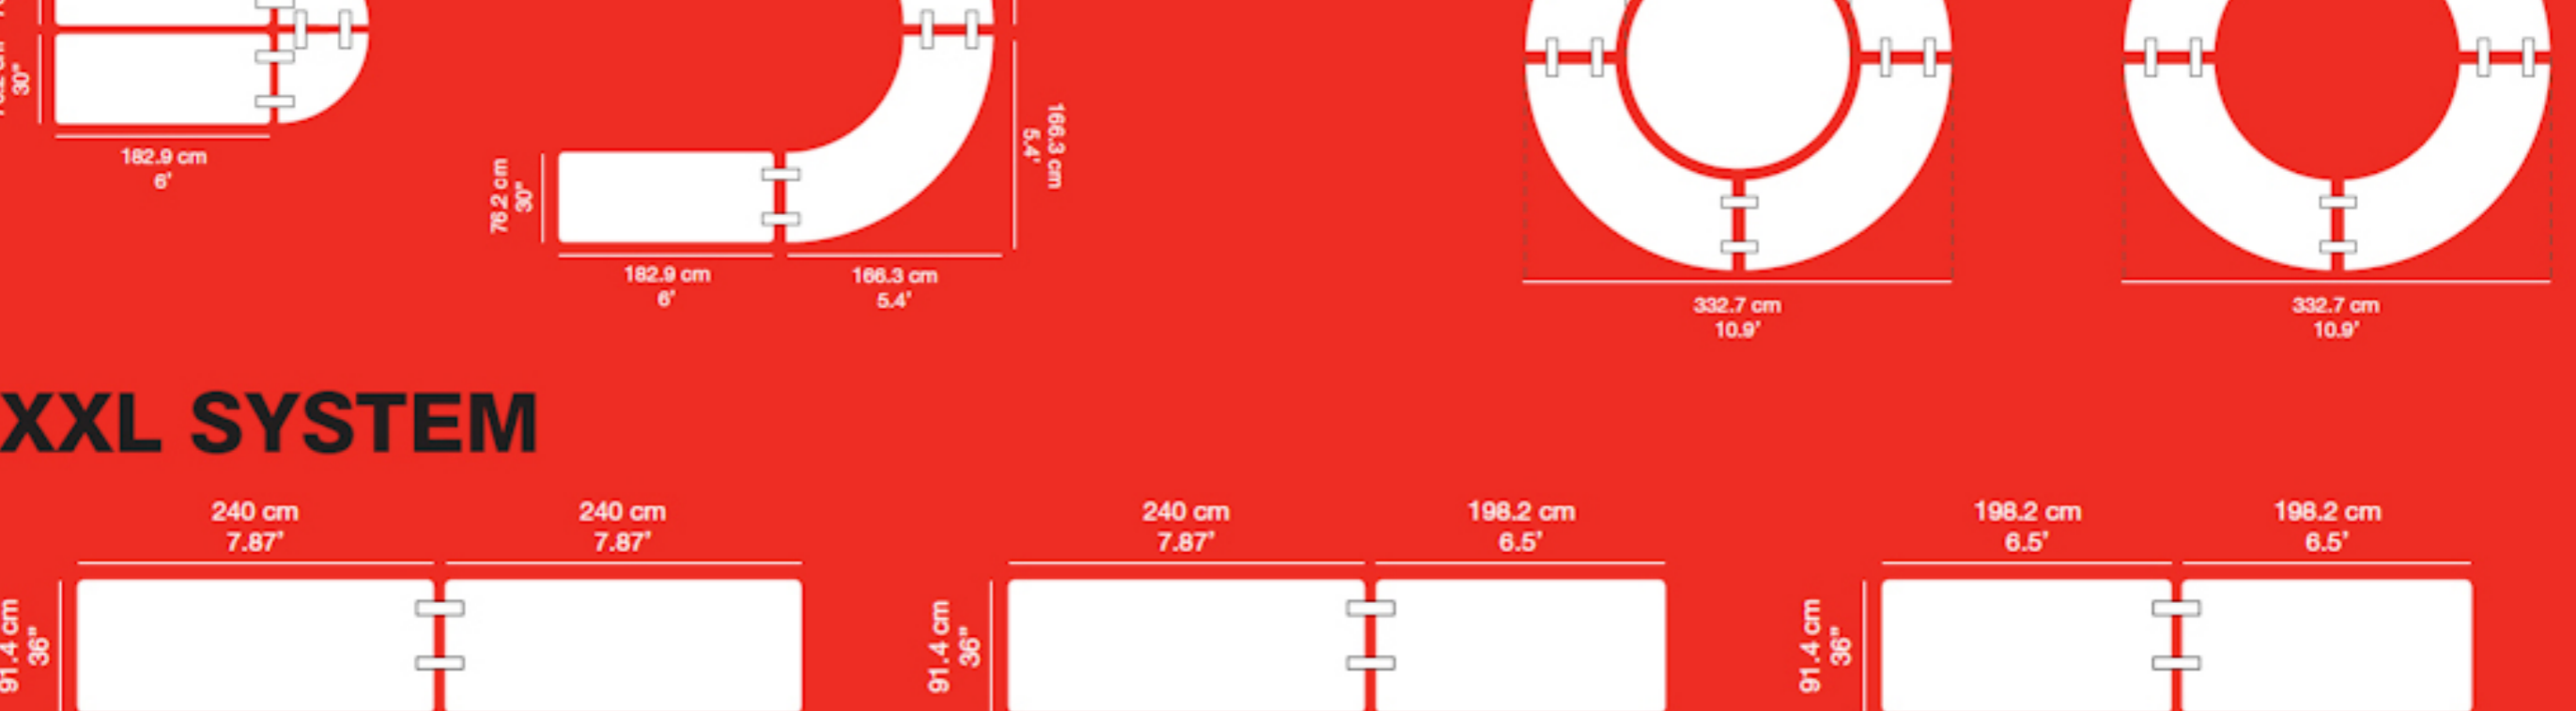

ZOWN Alex Trolley

CONTRACTDESIGNFACTORY

Møbler til Skoler - Kirker - Kantine - Kontorer - Konference m.m.

QUALITY
10 års garanti
Gælder ved almindelig brug og slidtage.

Længde: 94,5 cm
Bredde: 47,5 cm
Højde: 196,8 cm
Farve: Mørk grå
Materiale: Pulverlakeret stål
Vægt: 19,4 kg
Kapacitet: 60 ZOWN Alexandra Stole

Alex stolvogn

Stolevogn til nem monteret og opbevaring af ZOWN Alexandra stole. Vognen er monteret med lodrette stænger, der holder stolene på plads, og som kan afmonteres ved på- og aflæsning af stole. 4 hjul med integrerede bremses.

ZOWN COLLECTION