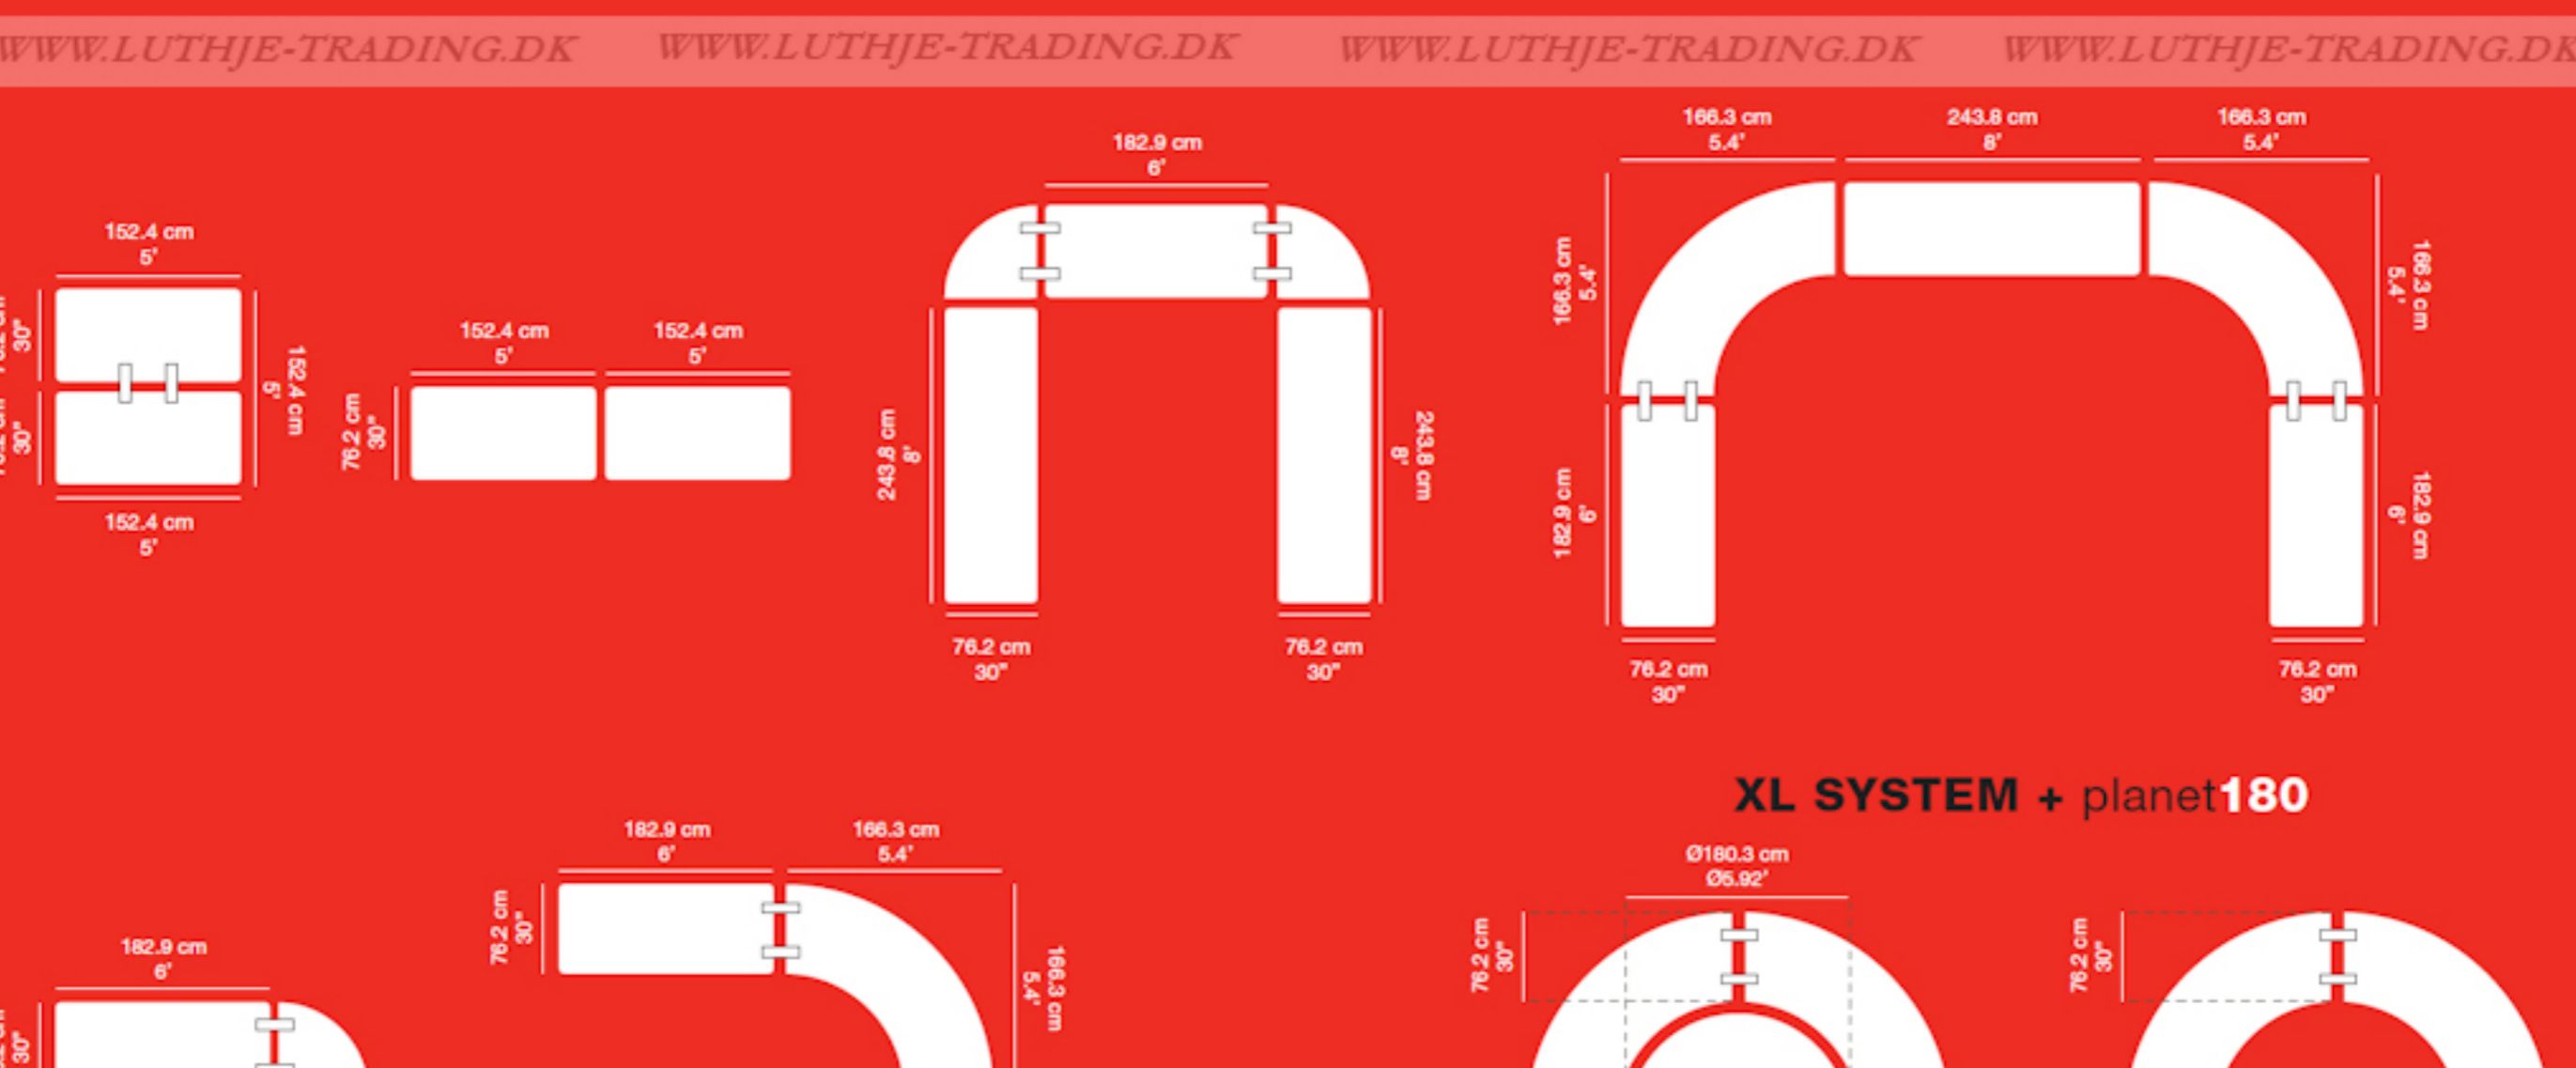

ZOWN Alex Trolley

CONTRACTDESIGNFACTORY

Møbler til Skoler - Kirker - Kantine - Kontorer - Konference m.m.

QUALITY
10 års garanti
Gælder ved almindelig brug og slidtage.

Længde: 94,5 cm
Bredde: 47,5 cm
Højde: 196,8 cm
Farve: Mørk grå
Materiale: Pulverlakeret stål
Vægt: 19,4 kg
Kapacitet: 60 ZOWN Alexandra Stole

Alex stolvogn

Stolevogn til nem monteret og opbevaring af ZOWN Alexandra stole. Vognen er monteret med lodrette stænger, der holder stolene på plads, og som kan afmonteres ved på- og aflæsning af stole. 4 hjul med integrerede bremses.

XL SYSTEM

XXL SYSTEM