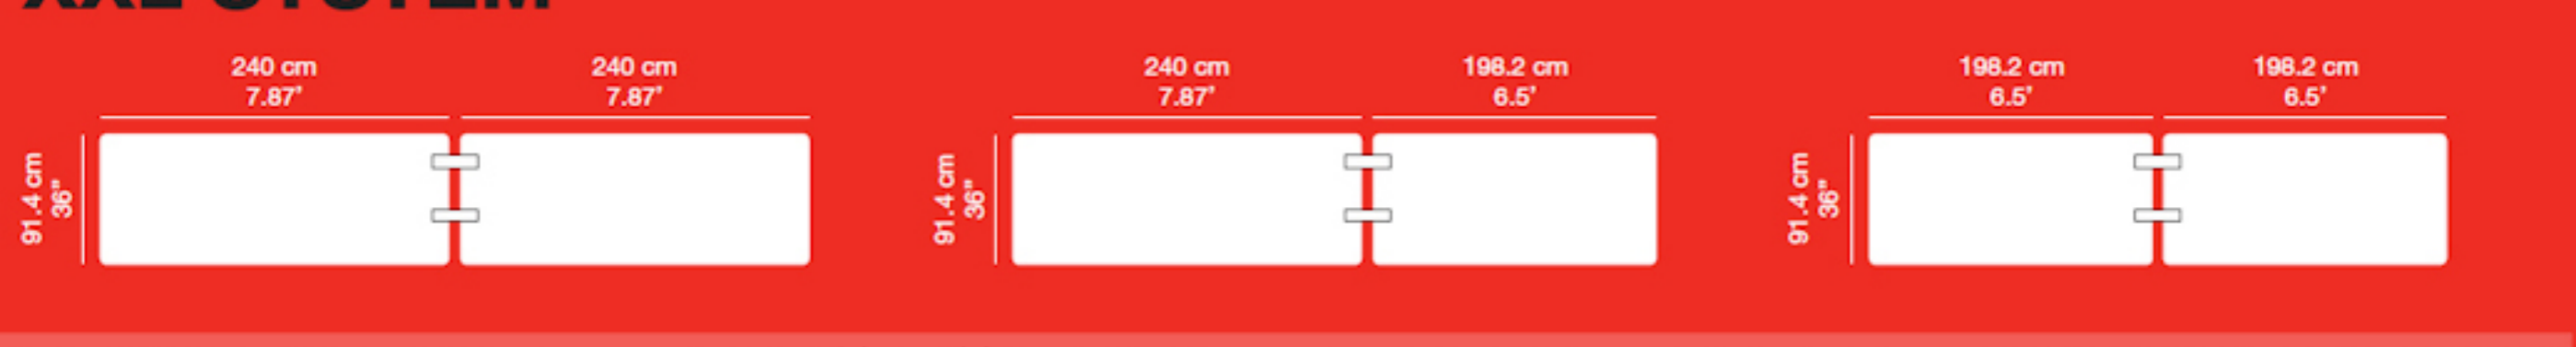

planet120 TABLE MESA TABLE TISCH
ø122x74.3 cm
ø4"x29.2" Pg36