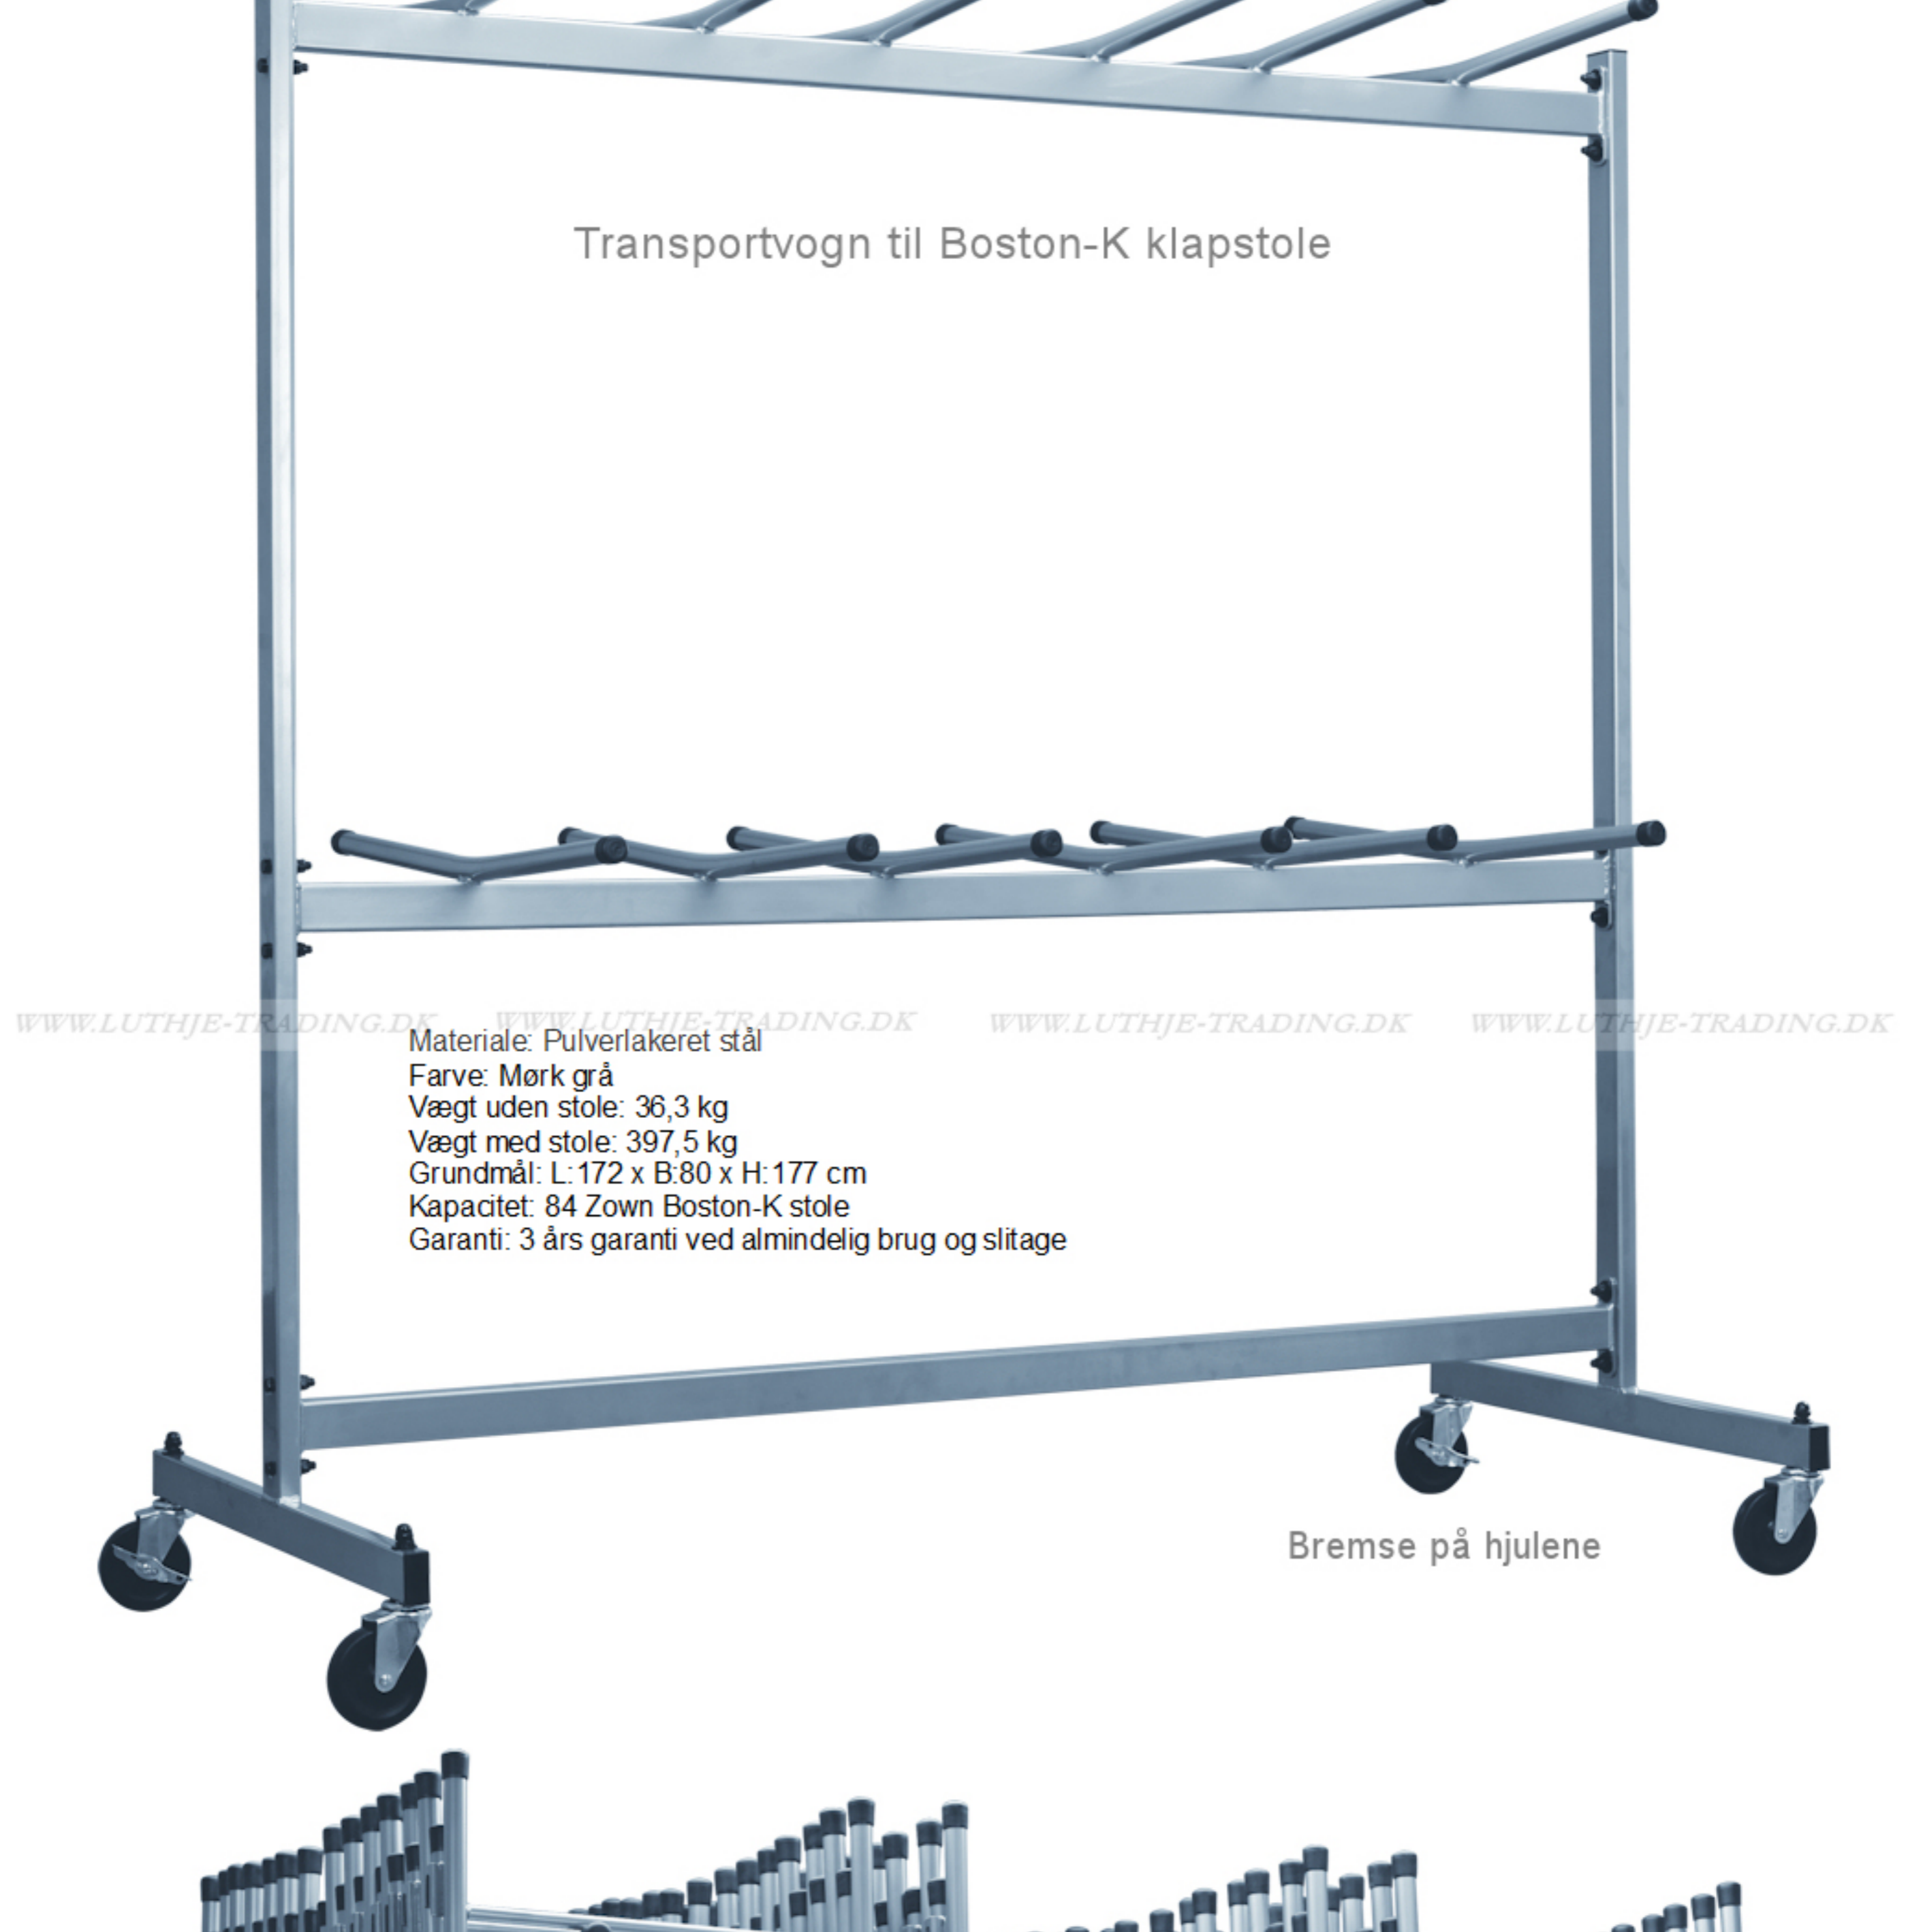

Grundmål: B:47 x D:51 cm  
Sæde: B:40,5 x D:40,5 cm  
Sædehøjde: 43 cm  
Højde: 74 cm  
Vægt: 4,3 kg

**5 års garanti**  
Gælder ved almindelig brug og slitage.

WWW.LUTHJE-TRADING.DK WWW.LUTHJE-TRADING.DK WWW.LUTHJE-TRADING.DK WWW.LUTHJE-TRADING.DK

Stolen med lav vægt og høj bæreevne  
Max belastning 225 kg.

Med integreret kobling

Transportvogn til Boston-K klapstole

Materiale: Pulverlakeret stål  
Farve: Mørk grå  
Vægt uden stole: 36,3 kg  
Vægt med stole: 397,5 kg  
Grundmål: L: 172 x B:80 x H:177 cm  
Kapacitet: 84 Zown Boston-K stole  
Garanti: 3 års garanti ved almindelig brug og slitage

Bremse på hjulene

Transportvognen kan transportere op til 84 klapstole

**ZOWN COLLECTION**

**XL150**  
TABLE MESA TABLE TISCH  
152.4x76.2x74.3 cm  
5'x30"x29.2"  
Pg24

**XL180**  
TABLE MESA TABLE TISCH  
182.9x76.2x74.3 cm  
6'x30"x29.2"  
Pg25

**XL240**  
TABLE MESA TABLE TISCH  
243.8x76.2x74.3 cm  
8'x30"x29.2"  
Pg26

**XLcorner**  
TABLE MESA TABLE TISCH  
76.2x76.2x74.3 cm  
30"x30"x29.2"  
Pg29

**XLmoon**  
TABLE MESA TABLE TISCH  
166.3x166.3x74.3 cm  
5.4'x 5.4' x 29.2"  
Pg28