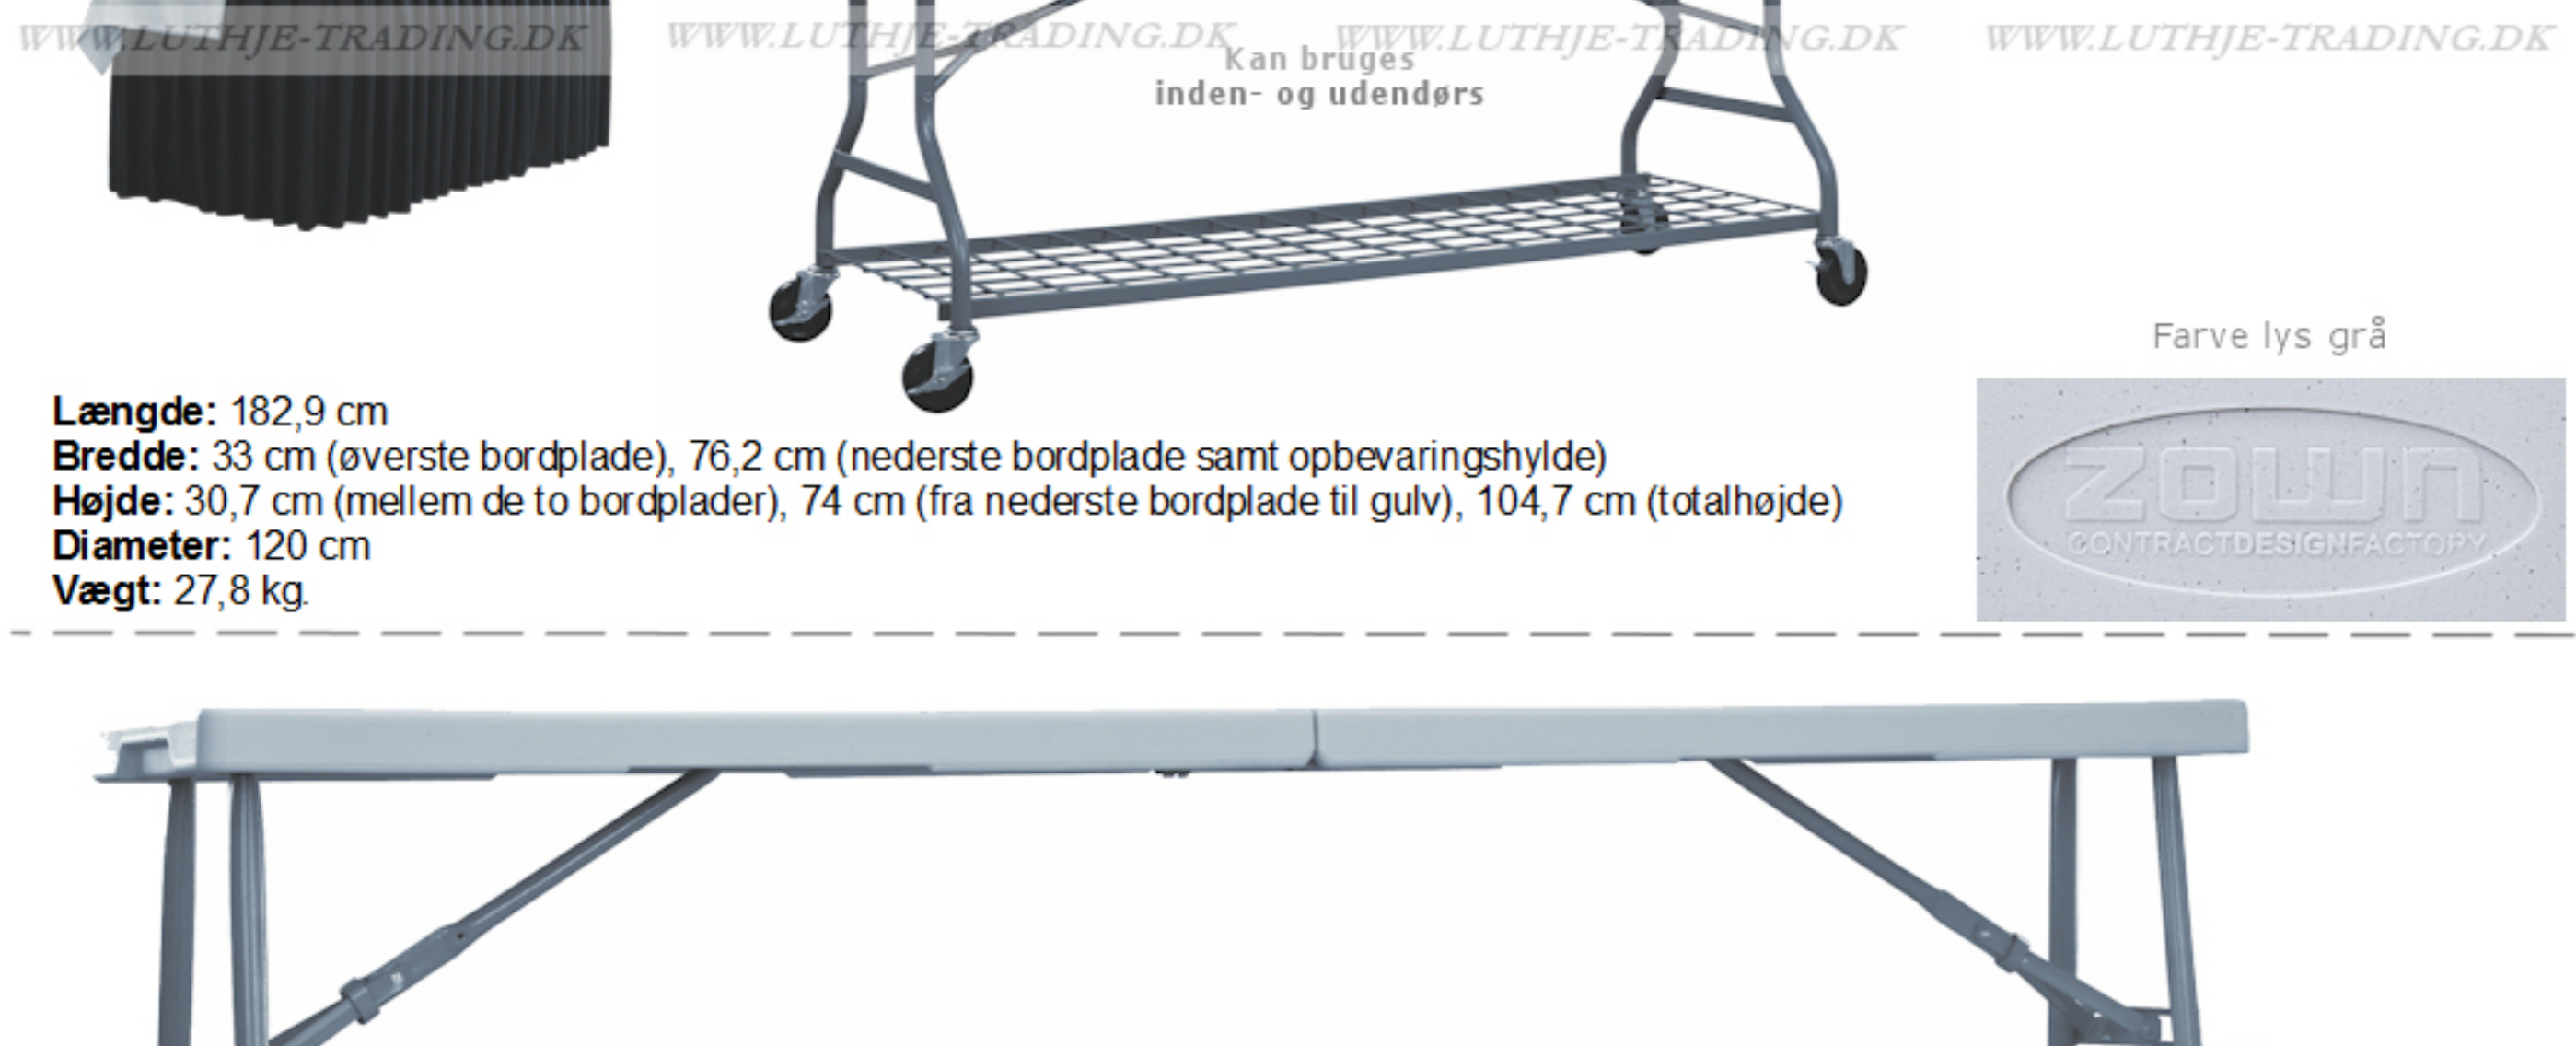

ZOWN Plast Buffet og Bar bord (Ren UV behandlet polyethylen) **QUALITY**

10 års garanti
Gælder ved almindelig brug og slitage.

Hjul kan låses

ZOWN COLLECTION

WWW.LUTHJE-TRADING.DK

XL150
TABLE MESA TABLE TISCH
152.4x76.2x74.3 cm
5'x30'x29.2"
Pg24

XL180
TABLE MESA TABLE TISCH
182.9x76.2x74.3 cm
6'x30'x29.2"
Pg25

XL240
TABLE MESA TABLE TISCH
243.8x76.2x74.3 cm
8'x30'x29.2"
Pg26

XLcorner
TABLE MESA TABLE TISCH
76.2x76.2x74.3 cm
30"x30"x29.2"
Pg29

XLmoon
TABLE MESA TABLE TISCH
166.3x166.3x74.3 cm
5.4'x5.4'x29.2"
Pg28

XLtrolley
TROLLEY CARRO CHARIOT WAGEN
(193+61)x77x115 cm
(76"+24")x30.3"x45.3"
Pg27

XXL90
TABLE MESA TABLE TISCH
91.4x91.4x74.3 cm
36"x36"x29.2"
Pg30

XXL200
TABLE MESA TABLE TISCH
198.2x91.4x74.3 cm
6.5'x36"x29.2"
Pg31