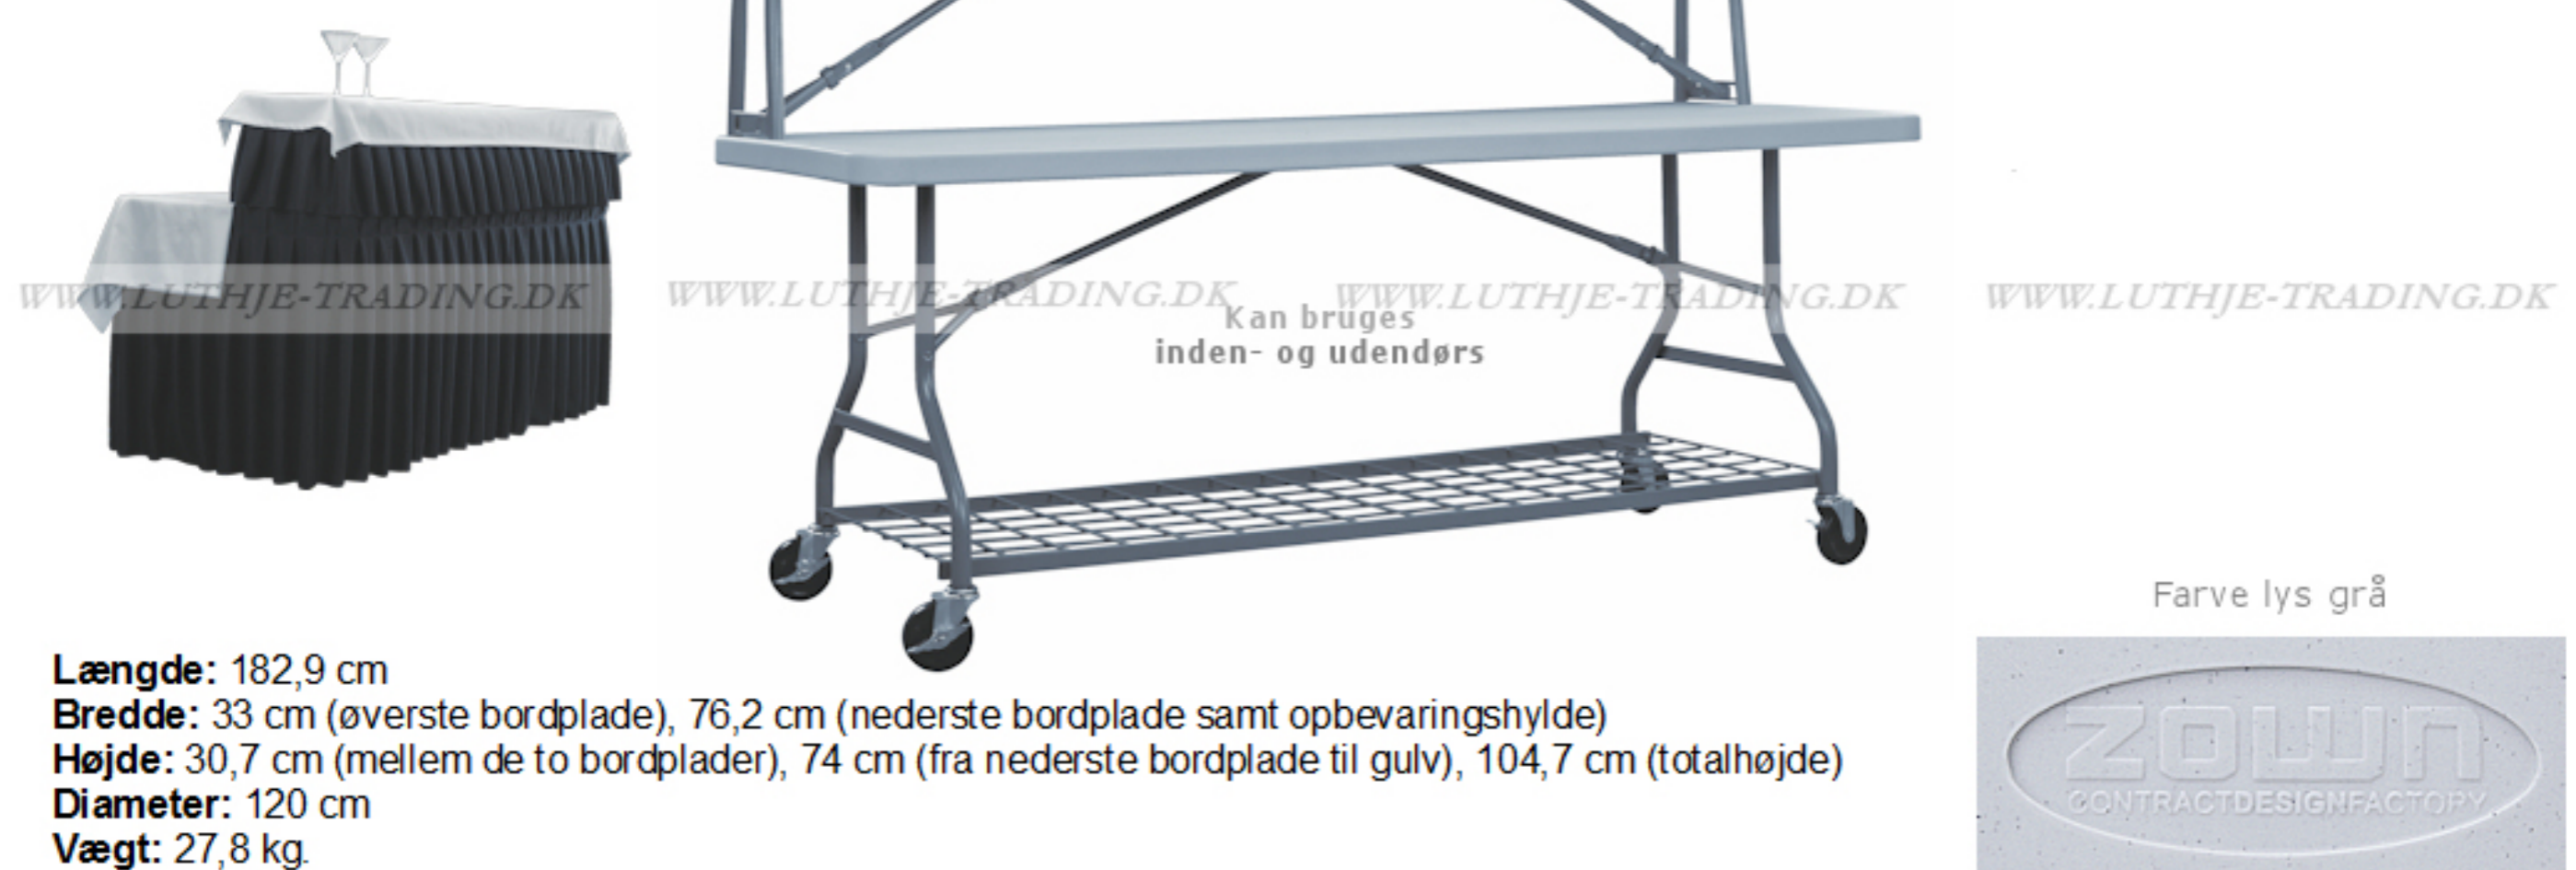

ZOWN Plast Buffet og Bar bord (Ren UV behandlet polyethylen) **QUALITY**

Længde: 182,9 cm
 Brejde: 33 cm (øverste bordplade), 76,2 cm (nederste bordplade samt opbevaringshylde)
 Højde: 30,7 cm (mellem de to bordplader), 74 cm (fra nederste bordplade til gulv), 104,7 cm (totalhøjde)
 Diameter: 120 cm
 Vægt: 27,8 kg

Farve lys grå

Super praktisk og lækkert udarbejdet Buffet og Bar bord der passer ind til hver en fest fra den velkendte ZOWN produktserie. Udført i højeste kvalitet med formstøbt polyethylen og pulverlakeret stel som tåler udendørs brug.

Hjul kan låses

ZOWN COLLECTION

XL150 TABLE MESA TABLE TISCH
 152.4x76.2x74.3 cm
 5'x30"x29.2" Pg24

XL180 TABLE MESA TABLE TISCH
 182.9x76.2x74.3 cm
 6'x30"x29.2" Pg25

XL240 TABLE MESA TABLE TISCH
 243.8x76.2x74.3 cm
 8'x30"x29.2" Pg26