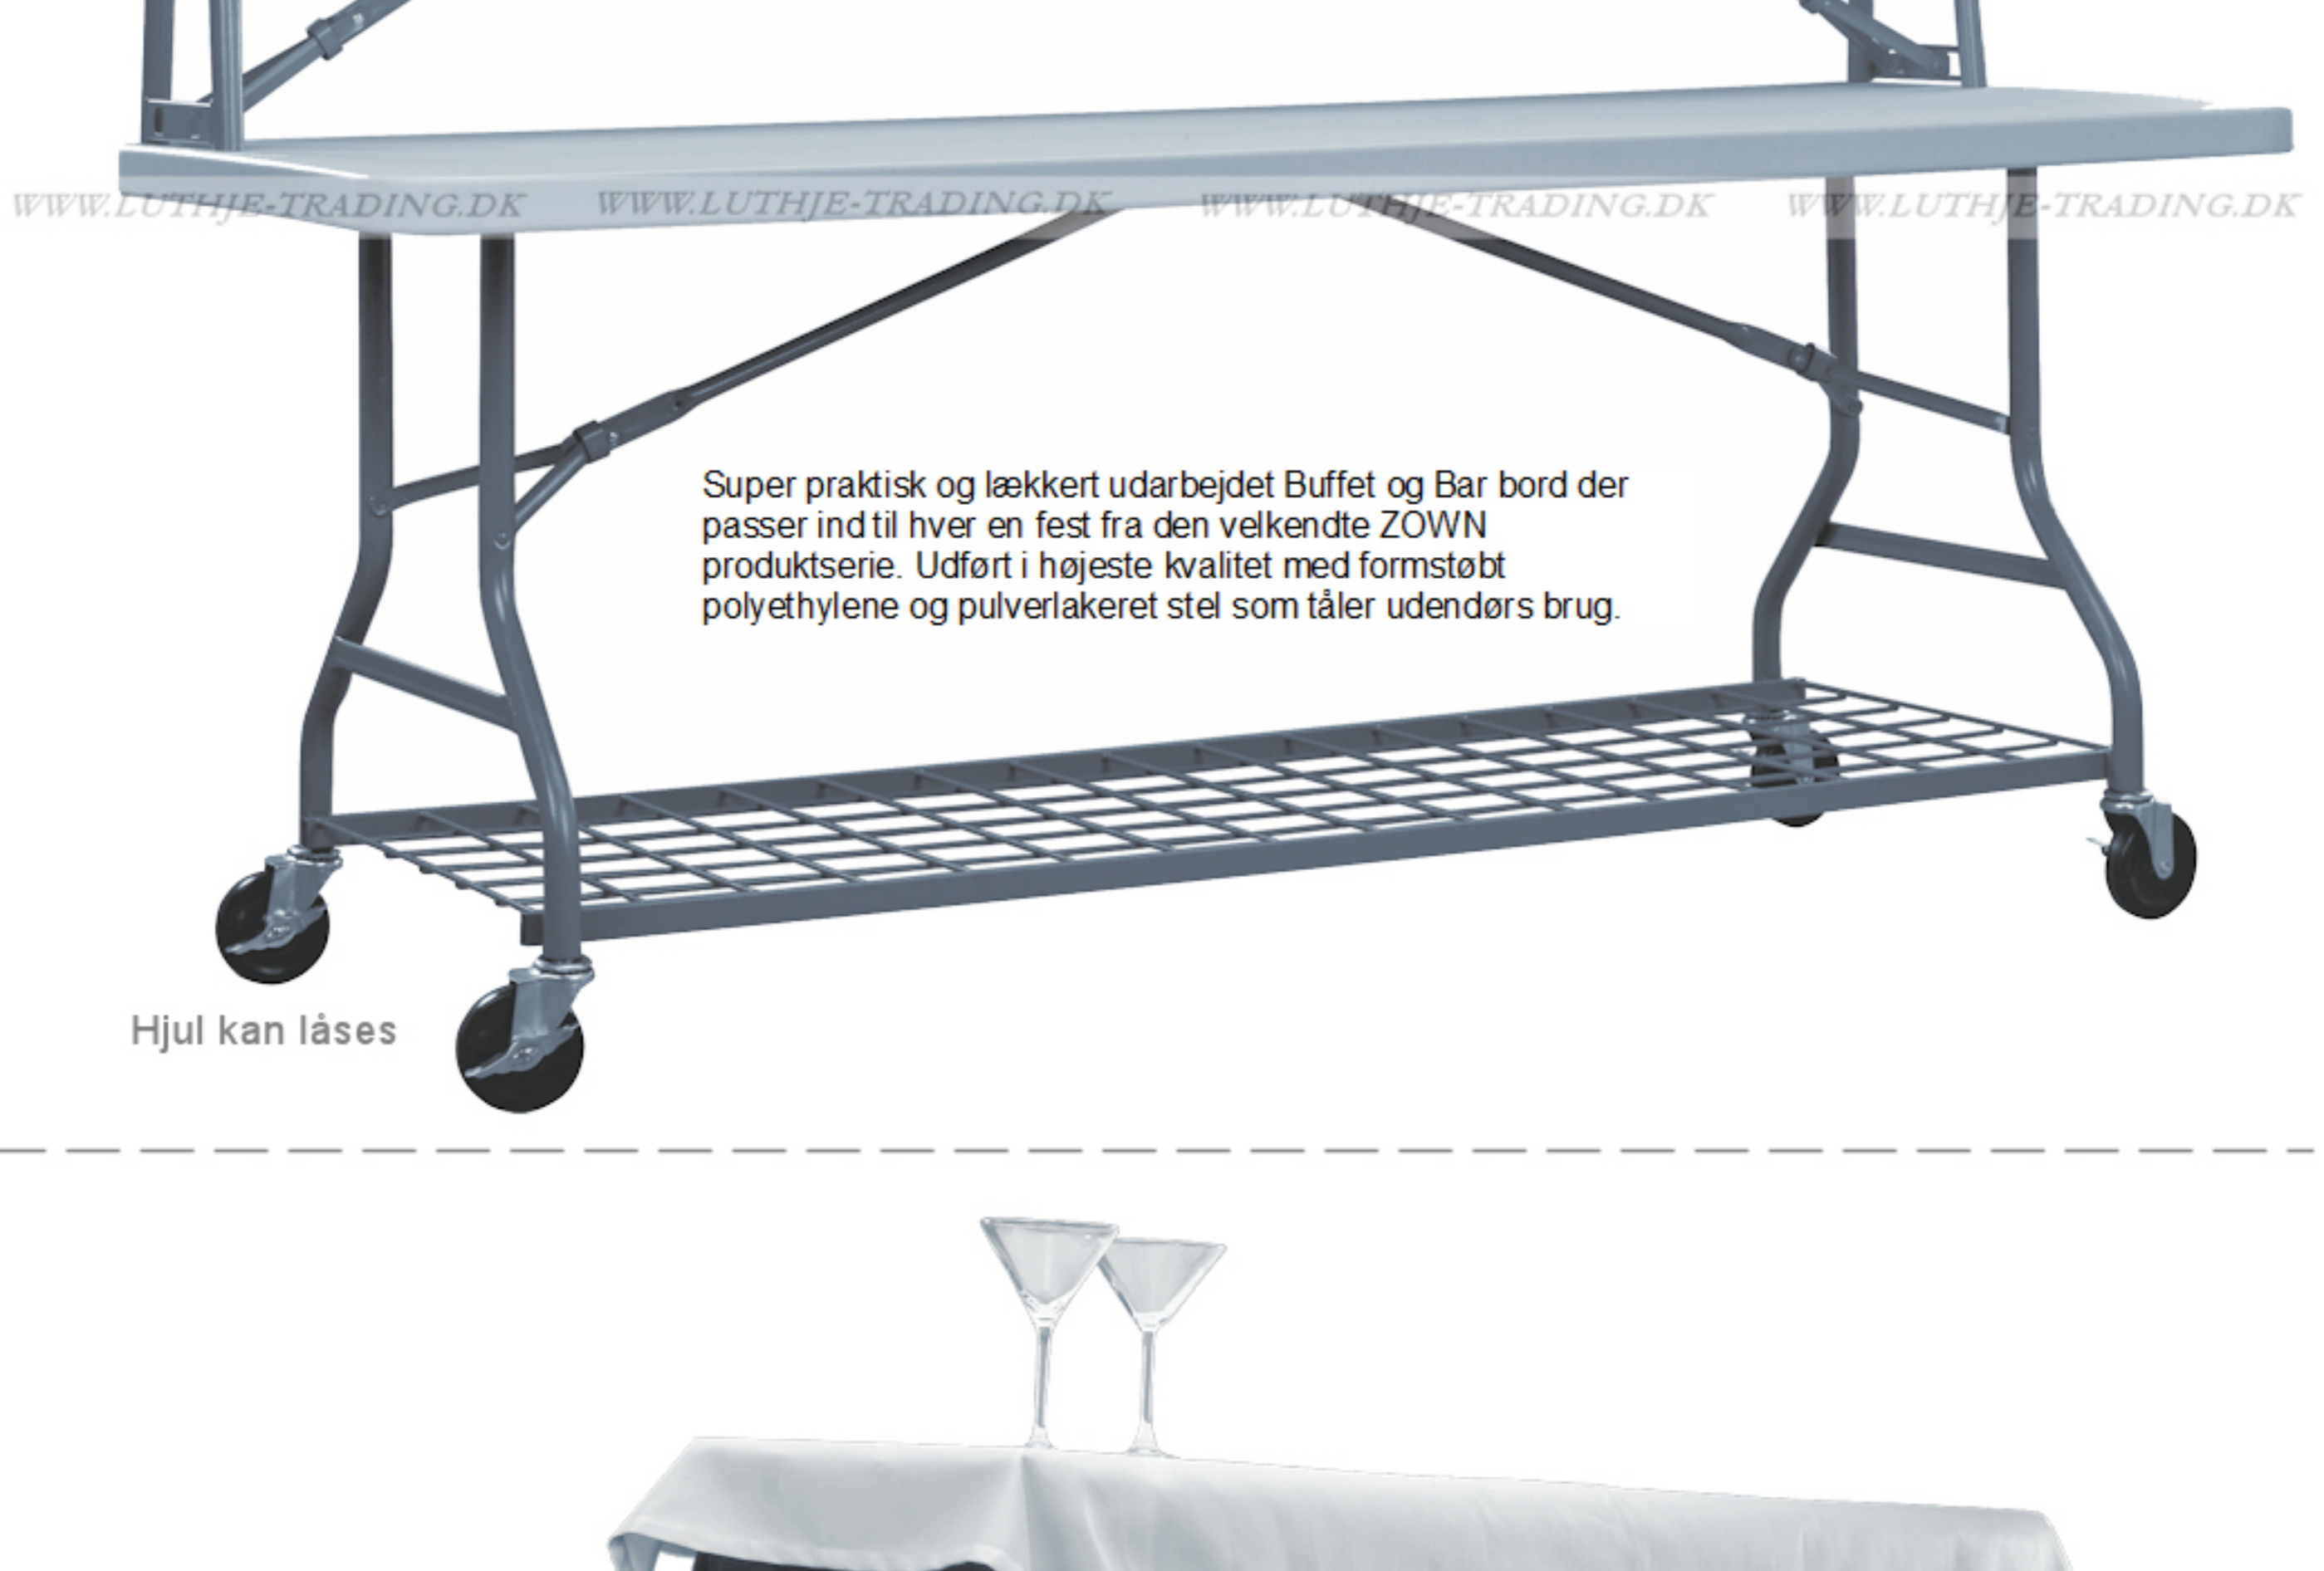

ZOWN Plast Buffet og Bar bord (Ren UV behandlet polyethylen) **QUALITY**

Længde: 182,9 cm
 Brejde: 33 cm (øverste bordplade), 76,2 cm (nederste bordplade samt opbevaringshylde)
 Højde: 30,7 cm (mellem de to bordplader), 74 cm (fra nederste bordplade til gulv), 104,7 cm (totalhøjde)
 Diameter: 120 cm
 Vægt: 27,8 kg

Farve lys grå

Super praktisk og lækkert udarbejdet Buffet og Bar bord der passer ind til hver en fest fra den velkendte ZOWN produktserie. Udført i højeste kvalitet med formstøbt polyethylen og pulverlakeret stel som tåler udendørs brug.