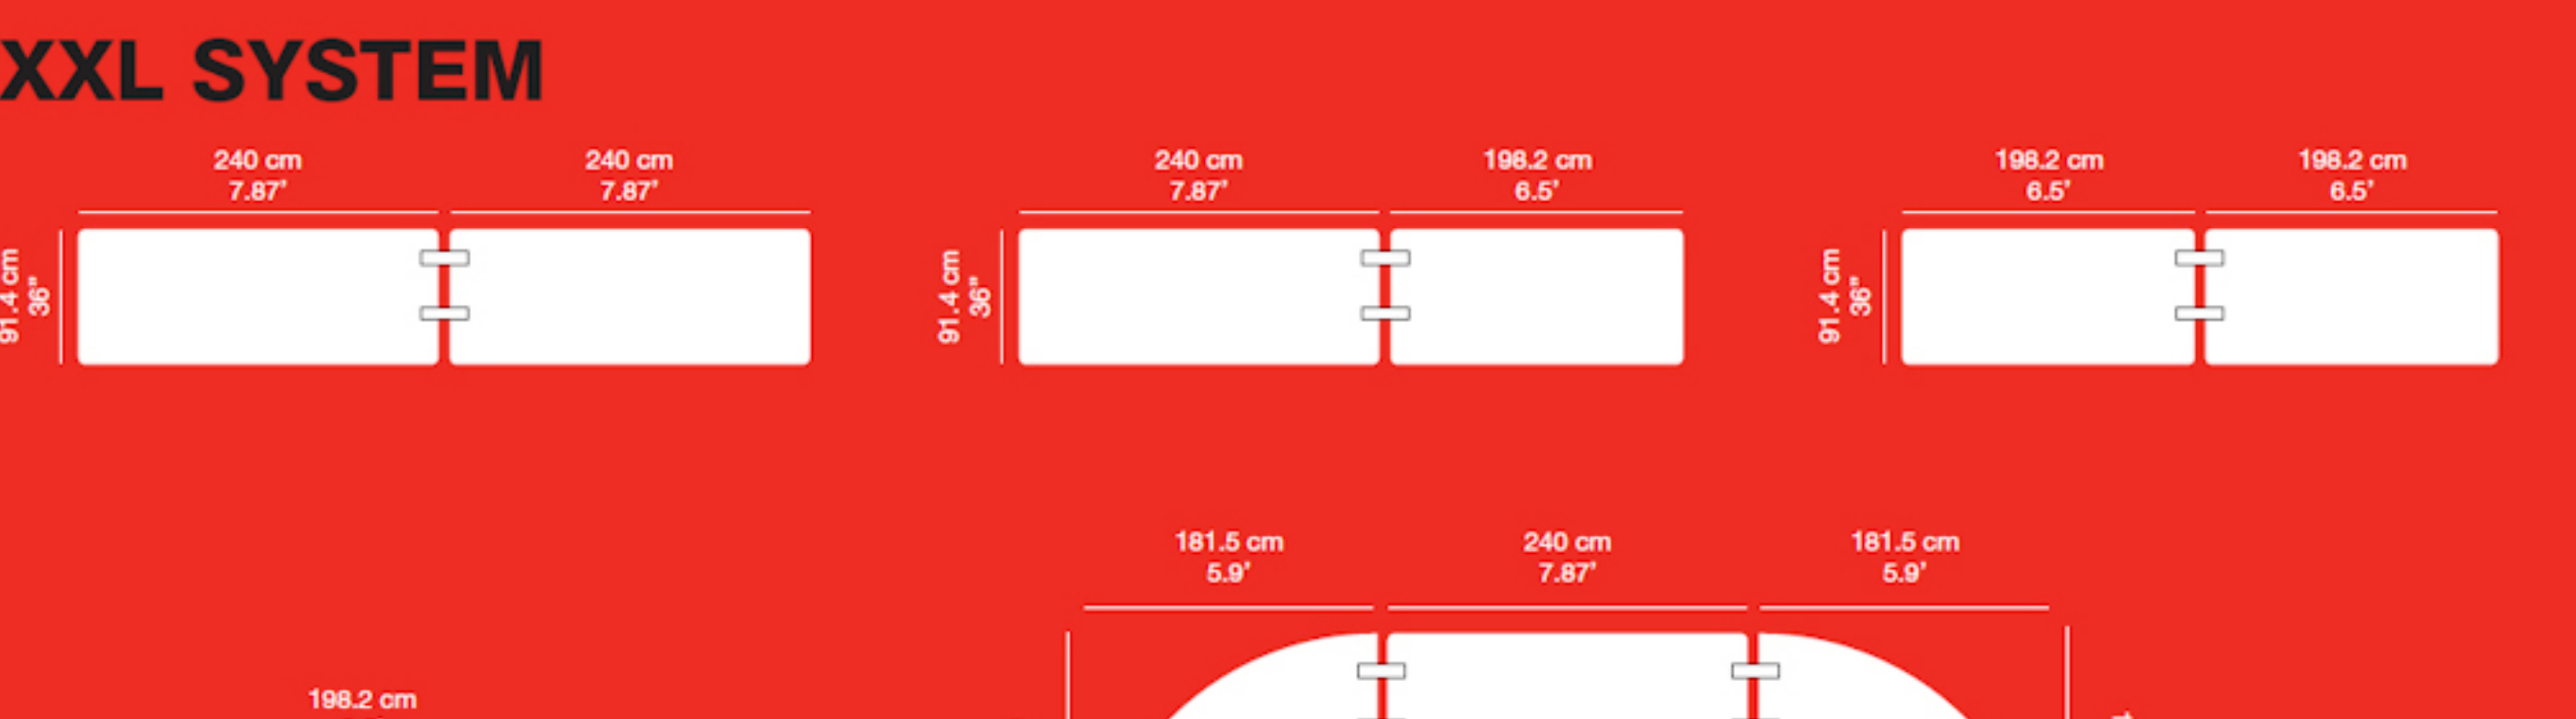

Dimensioner: Bredde: Ø81,3 cm. Højde: 110 cm. Vægt: 8,2 kg.

Farve lys grå

Bordet med lav vægt og høj bæreevne Max belastning 170 kg.

ZOWN COLLECTION

WWW.LUTHJE-TRADING.DK WWW.LUTHJE-TRADING.DK WWW.LUTHJE-TRADING.DK WWW.LUTHJE-TRADING.DK

alexrolley TROLLEY CARRO CHARIOT WAGEN 95,4x47,5x196,8 cm 37,5'x18,7'x77,5" Pg47

bostonchair CHAIR SILLA CHAISE STUHL 47x51x74 cm 20'x18,5'x29,2" Pg48

XL SYSTEM

WWW.LUTHJE-TRADING.DK WWW.LUTHJE-TRADING.DK WWW.LUTHJE-TRADING.DK WWW.LUTHJE-TRADING.DK