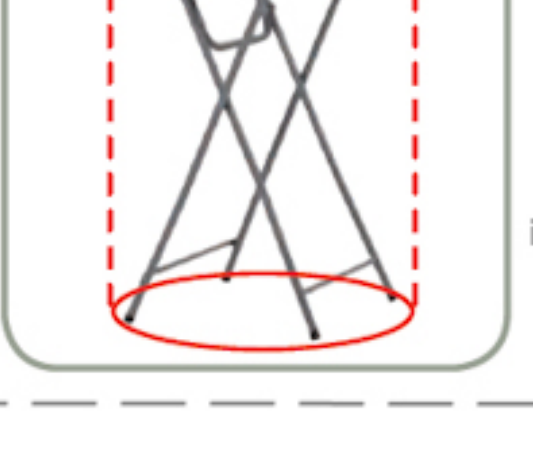

Dimensioner: Bredde: Ø81,3 cm. Højde: 110 cm. Vægt: 8,2 kg.

Farve lys grå

Bordet med lav vægt og høj bæreevne Max belastning 170 kg.

ZOWN COLLECTION

WWW.LUTHJE-TRADING.DK WWW.LUTHJE-TRADING.DK WWW.LUTHJE-TRADING.DK WWW.LUTHJE-TRADING.DK

XL150 TABLE MESA TABLE TISCH 152,4x76,2x74,3 cm 5'x30'x29,2" Pg24

XL180 TABLE MESA TABLE TISCH 182,9x76,2x74,3 cm 6'x30'x29,2" Pg25

XL240 TABLE MESA TABLE TISCH 243,8x76,2x74,3 cm 8'x30'x29,2" Pg26

XLcorner TABLE MESA TABLE TISCH 76,2x76,2x74,3 cm 30'x30'x29,2" Pg29