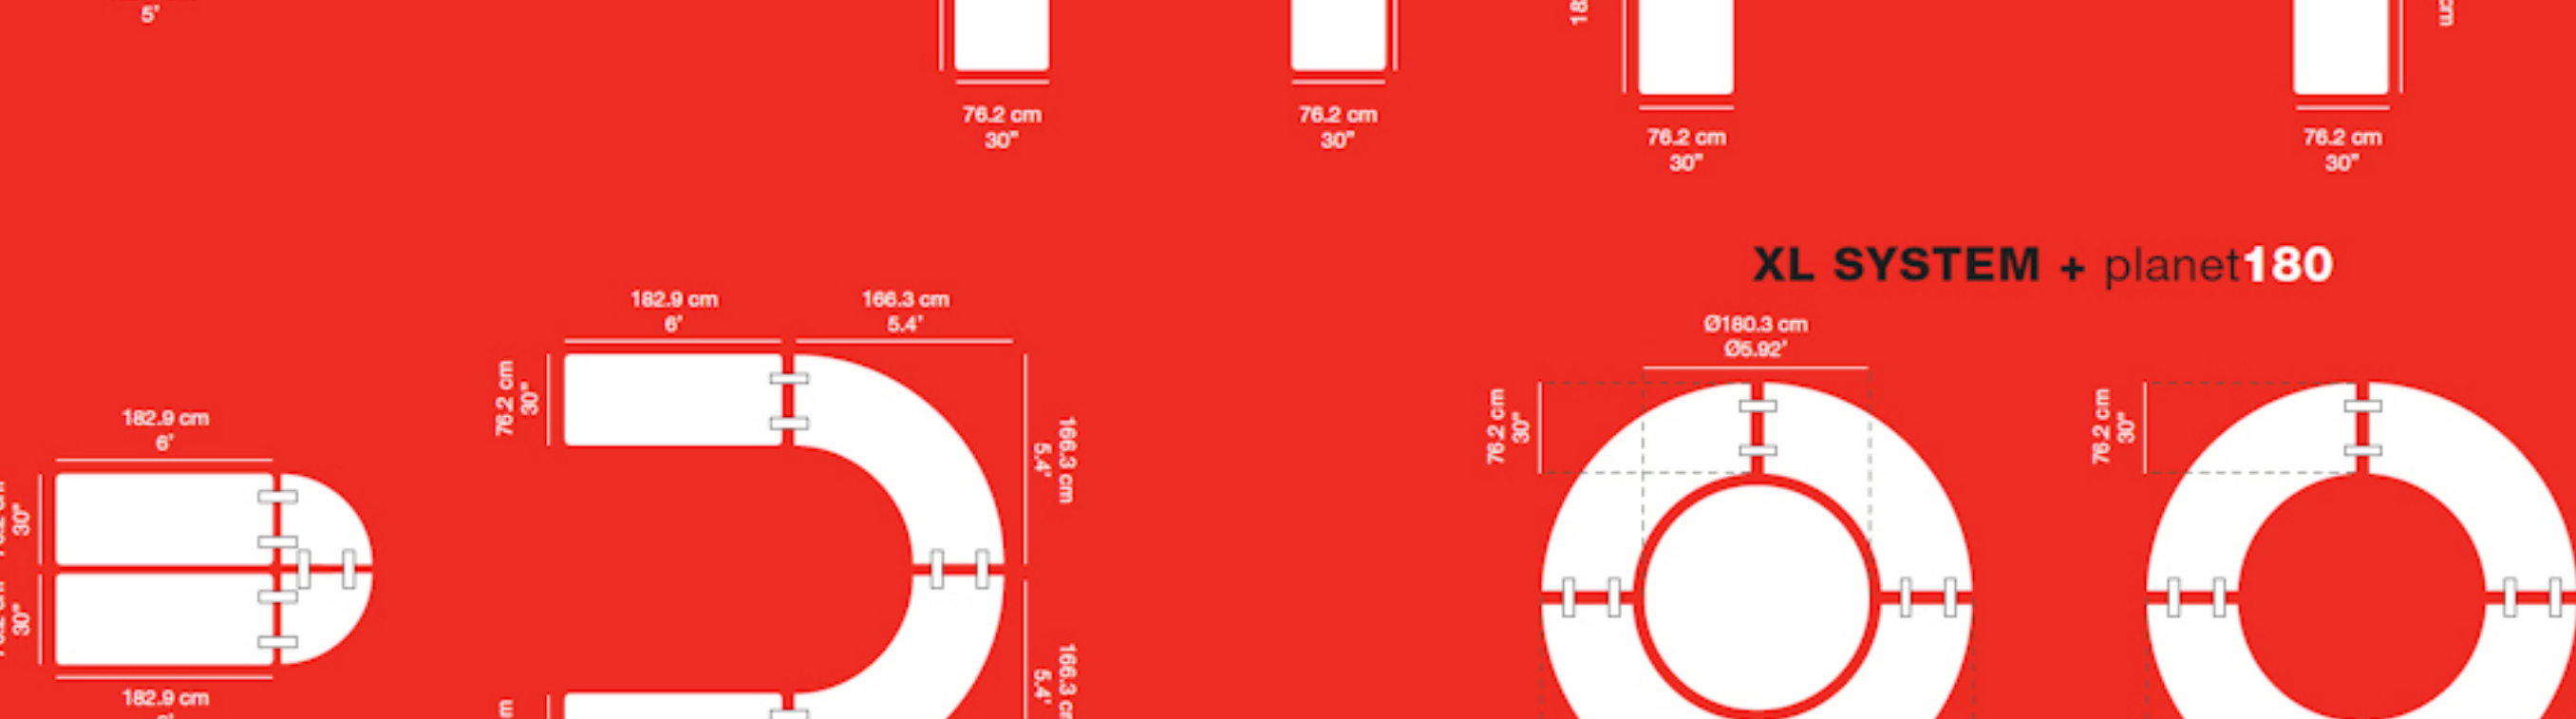

Dimensioner: Bredde: Ø81,3 cm. Højde: 110 cm. Vægt: 8,2 kg.

Farve lys grå

Bordet med lav vægt og høj bæreevne Max belastning 170 kg.

ZOWN COLLECTION

WWW.LUTHJE-TRADING.DK WWW.LUTHJE-TRADING.DK WWW.LUTHJE-TRADING.DK WWW.LUTHJE-TRADING.DK

XL150 TABLE MESA TABLE TISCH 152,4x76,2x74,3 cm 5'x30'x29,2" Pg24

XL180 TABLE MESA TABLE TISCH 182,9x76,2x74,3 cm 6'x30'x29,2" Pg25

XL240 TABLE MESA TABLE TISCH 243,8x76,2x74,3 cm 8'x30'x29,2" Pg26

XLcorner TABLE MESA TABLE TISCH 76,2x76,2x74,3 cm 30'x30'x29,2" Pg29

XLmoon TABLE MESA TABLE TISCH 166,3x166,3x74,3 cm 5,4'x5,4'x29,2" Pg28

XLtrolley TROLLEY CARRO CHARIOT WAGEN (193+61)x77x115 cm (76'+24'')x30,3'x45,3' Pg27

XXL90 TABLE MESA TABLE TISCH 91,4x91,4x74,3 cm 36'x36'x29,2" Pg30

XXL200 TABLE MESA TABLE TISCH 198,2x91,4x74,3 cm 6,5'x36'x29,2" Pg31

XXL240 TABLE MESA TABLE TISCH 240x91,4x74,3 cm 8'x36'x29,2" Pg32

XXLcorner TABLE MESA TABLE TISCH 91,4x91,4x74,3 cm 3'x3'x29,2" Pg35

XXLmoon TABLE MESA TABLE TISCH 181,5x181,5x74,3 cm 5,9'x5,9'x29,2" Pg34

XXLtrolley TROLLEY CARRO CHARIOT WAGEN (79,6'+18,1'')x36,2'x45,3' Pg33

planet120 TABLE MESA TABLE TISCH ø122x74,3 cm ø4'x29,2" Pg36

planet150 TABLE MESA TABLE TISCH ø152,4x74,3 cm ø5'x29,2" Pg37

planet180 TABLE MESA TABLE TISCH ø180,3x74,3 cm ø5,92'x29,2" Pg38

planetrolley TROLLEY CARRO CHARIOT WAGEN (132+30)x83,2x102 cm (52'+11,8'')x32,7'x40,2" Pg39

M180 TABLE MESA TABLE TISCH 185,9x45,7x74,3 cm 6'x18'x29,2" Pg20

M240 TABLE MESA TABLE TISCH 243,8x45,7x74,3 cm 8'x18'x29,2" Pg21

L120 TABLE MESA TABLE TISCH 121,9x61x74,3 cm 48'x24'x29,2" Pg22

Ltrolley TROLLEY CARRO CHARIOT WAGEN 131,7x62x115 cm 51,9'x24,4'x45,3" Pg23

sharptable TABLE MESA TABLE TISCH 182,9x76,2x74,3 cm 6'x30'x29,2" Pg42