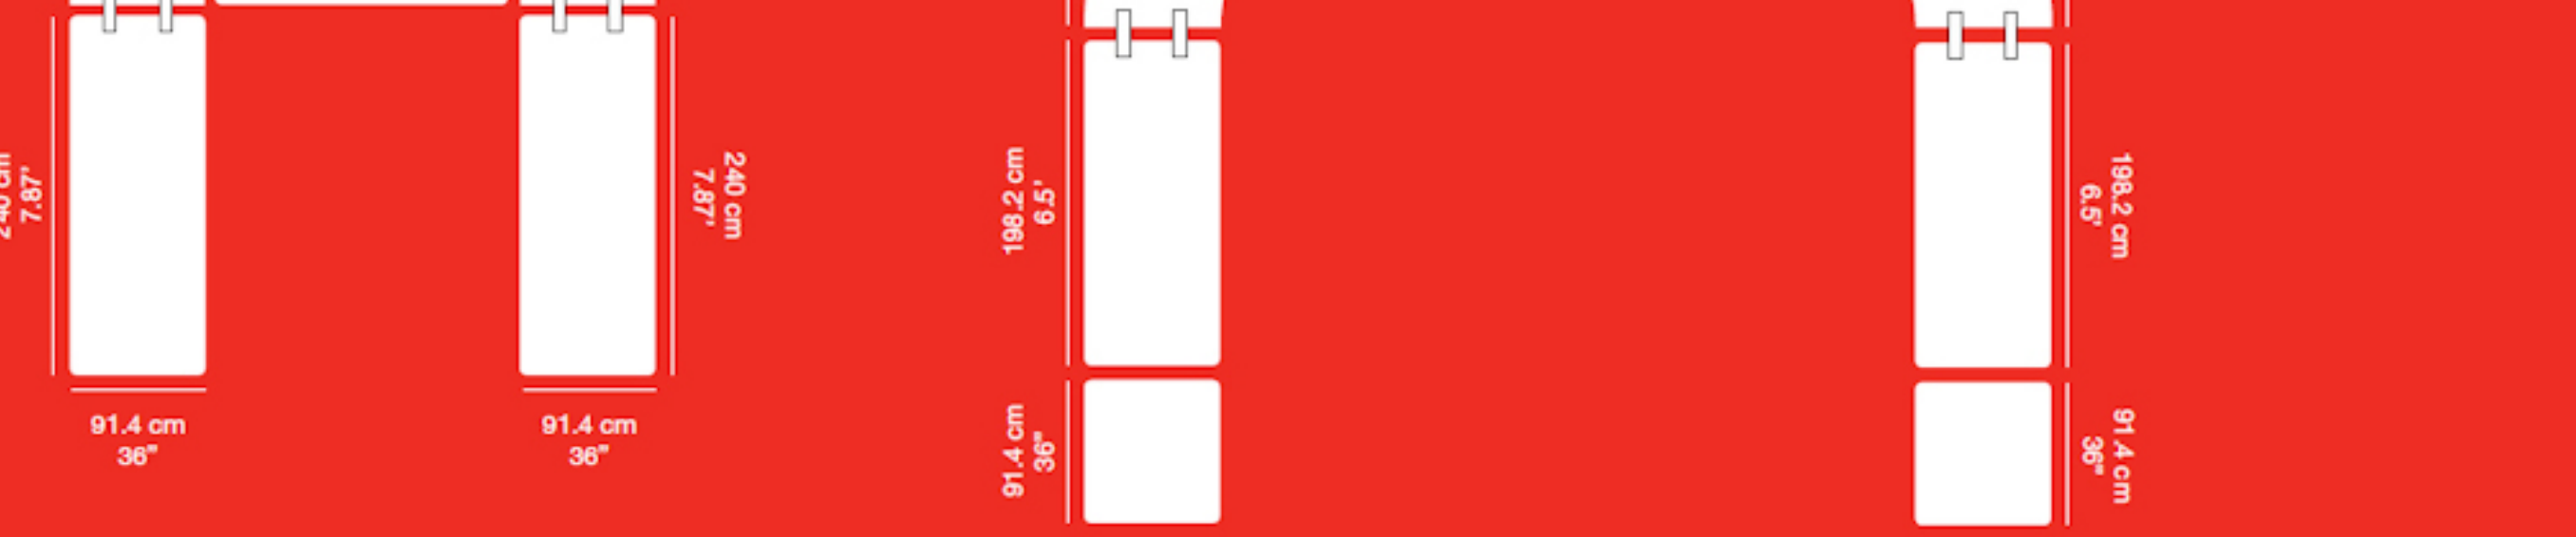

Dimensioner: Bredde: Ø81,3 cm. Højde: 110 cm. Vægt: 8,2 kg.

Farve lys grå

Bordet med lav vægt og høj bæreevne Max belastning 170 kg.

ZOWN COLLECTION

WWW.LUTHJE-TRADING.DK WWW.LUTHJE-TRADING.DK WWW.LUTHJE-TRADING.DK WWW.LUTHJE-TRADING.DK

XL150 TABLE MESA TABLE TISCH 152,4x76,2x74,3 cm 5'x30'x29,2" Pg24

XL180 TABLE MESA TABLE TISCH 182,9x76,2x74,3 cm 6'x30'x29,2" Pg25

XL240 TABLE MESA TABLE TISCH 243,8x76,2x74,3 cm 8'x30'x29,2" Pg26

XLcorner TABLE MESA TABLE TISCH 76,2x76,2x74,3 cm 30'x30'x29,2" Pg29

XLmoon TABLE MESA TABLE TISCH 166,3x166,3x74,3 cm 5,4'x5,4'x29,2" Pg28

XLtrolley TROLLEY CARRO CHARIOT WAGEN (193+61)x77x115 cm (76'+24'')x30,3'x45,3' Pg27

XXL90 TABLE MESA TABLE TISCH 91,4x91,4x74,3 cm 36'x36'x29,2" Pg30

XXL200 TABLE MESA TABLE TISCH 198,2x91,4x74,3 cm 6,5'x36'x29,2" Pg31

XXL240 TABLE MESA TABLE TISCH 240x91,4x74,3 cm 8'x36'x29,2" Pg32

XXLcorner TABLE MESA TABLE TISCH 91,4x91,4x74,3 cm 3'x3'x29,2" Pg35

XXLmoon TABLE MESA TABLE TISCH 181,5x181,5x74,3 cm 5,9'x5,9'x29,2" Pg34

XXLtrolley TROLLEY CARRO CHARIOT WAGEN (79,6'+18,1'')x36,2'x45,3' Pg33

planet120 TABLE MESA TABLE TISCH ø122x74,3 cm ø4'x29,2" Pg36

planet150 TABLE MESA TABLE TISCH ø152,4x74,3 cm ø5'x29,2" Pg37

planet180 TABLE MESA TABLE TISCH ø180,3x74,3 cm ø5,92'x29,2" Pg38

planetrolley TROLLEY CARRO CHARIOT WAGEN (132+30)x83,2x102 cm (52'+11,8'')x32,7'x40,2" Pg39

M180 TABLE MESA TABLE TISCH 185,9x45,7x74,3 cm 6'x18'x29,2" Pg20

M240 TABLE MESA TABLE TISCH 243,8x45,7x74,3 cm 8'x18'x29,2" Pg21

L120 TABLE MESA TABLE TISCH 121,9x61x74,3 cm 48'x24'x29,2" Pg22

Ltrolley TROLLEY CARRO CHARIOT WAGEN 131,7x62x115 cm 51,9'x24,4'x45,3" Pg23

sharptable TABLE MESA TABLE TISCH 182,9x76,2x74,3 cm 6'x30'x29,2" Pg42