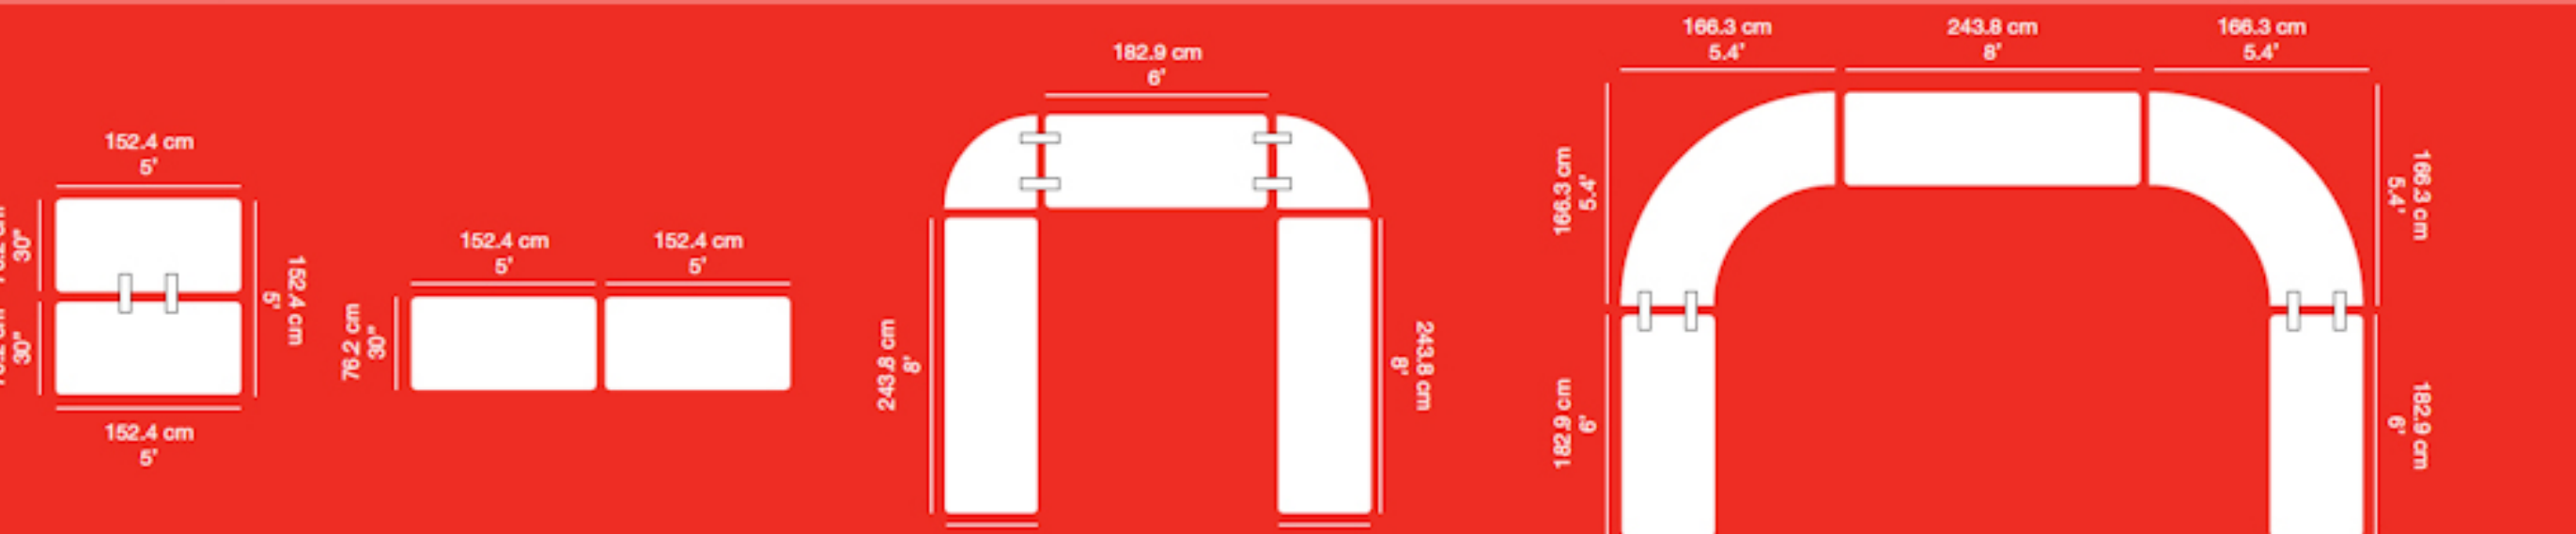

ZOWN L Trolley

QUALITY
10 års garanti
Gælder ved almindelig brug og slitage.

Længde: 131,7 cm
Bredde: 62 cm
Højde: 115 cm
Farve: Mørk grå
Materiale: Pulverlakeret stål
Vægt: 21,3 kg
Kapacitet: 20 stk. L120 borde

Bordvogn til nem transport og opbevaring af ZOWN L120 borde. Specielle håndtag designet til at beskytte hænderne. Alle dele på bordvognen er integrerede for at forhindre tab.

ZOWN COLLECTION

WWW.LUTHJE-TRADING.DK WWW.LUTHJE-TRADING.DK WWW.LUTHJE-TRADING.DK WWW.LUTHJE-TRADING.DK

XL150 TABLE MESA TABLE TISCH 152.4x76.2x74.3 cm 5'x30"x29.2" Pg24	XL180 TABLE MESA TABLE TISCH 182.9x76.2x74.3 cm 6'x30"x29.2" Pg25	XL240 TABLE MESA TABLE TISCH 243.8x76.2x74.3 cm 8'x30"x29.2" Pg26

XLcorner TABLE MESA TABLE TISCH 76.2x76.2x74.3 cm 30"x30"x29.2" Pg29	XLmoon TABLE MESA TABLE TISCH 166.3x166.3x74.3 cm 5.4'x5.4'x29.2" Pg28	XLtrolley TROLLEY CARRO CHARIOT WAGEN (193+61)x77x115 cm (76"+24")x30.3"x45.3" Pg27

XXL90 TABLE MESA TABLE TISCH 91.4x91.4x74.3 cm 36"x36"x29.2" Pg30	XXL200 TABLE MESA TABLE TISCH 198.2x91.4x74.3 cm 6.5'x36"x29.2" Pg31	XXL240 TABLE MESA TABLE TISCH 240x91.4x74.3 cm 8'x36"x29.2" Pg32

XXLcorner TABLE MESA TABLE TISCH 91.4x91.4x74.3 cm 3'x3'x29.2" Pg35	XXLmoon TABLE MESA TABLE TISCH 181.5x181.5x74.3 cm 5.9'x5.9'x29.2" Pg34	XXLtrolley TROLLEY CARRO CHARIOT WAGEN (202+46)x92x115 cm (79.6"+18.1")x36.2"x45.3" Pg33

planet120 TABLE MESA TABLE TISCH ø122x74.3 cm ø4'x29.2" Pg36	planet150 TABLE MESA TABLE TISCH ø152.4x74.3 cm ø5'x29.2" Pg37	planet180 TABLE MESA TABLE TISCH ø180.3x74.3 cm ø5.92'x29.2" Pg38