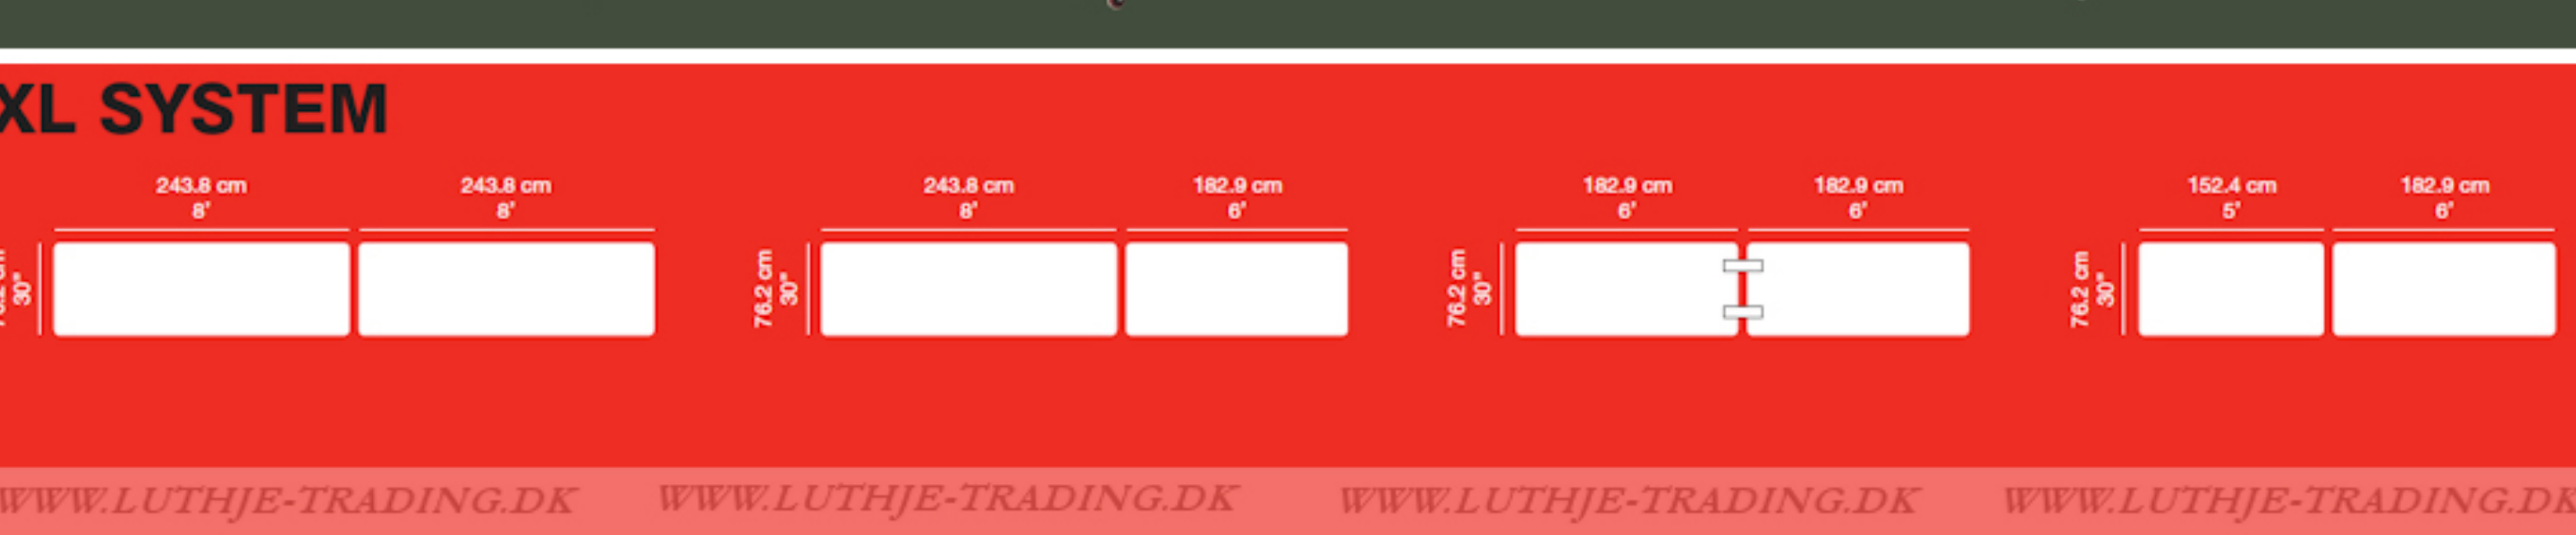

ZOWN L Trolley

QUALITY
10 års garanti
Gælder ved almindelig brug og slitage.

Længde: 131,7 cm
Bredde: 62 cm
Højde: 115 cm
Farve: Mørk grå
Materiale: Pulverlakeret stål
Vægt: 21,3 kg
Kapacitet: 20 stk. L120 borde

Bordvogn til nem transport og opbevaring af ZOWN L120 borde. Specielle håndtag designet til at beskytte hænderne. Alle dele på bordvognen er integrerede for at forhindre tab.

ZOWN COLLECTION

WWW.LUTHJE-TRADING.DK WWW.LUTHJE-TRADING.DK WWW.LUTHJE-TRADING.DK WWW.LUTHJE-TRADING.DK

XL150 TABLE MESA TABLE TISCH 152.4x76.2x74.3 cm 5'x30"x29.2" Pg24	XL180 TABLE MESA TABLE TISCH 182.9x76.2x74.3 cm 6'x30"x29.2" Pg25	XL240 TABLE MESA TABLE TISCH 243.8x76.2x74.3 cm 8'x30"x29.2" Pg26

XLcorner TABLE MESA TABLE TISCH 76.2x76.2x74.3 cm 30"x30"x29.2" Pg29	XLmoon TABLE MESA TABLE TISCH 166.3x166.3x74.3 cm 5.4'x5.4'x29.2" Pg28	XLtrolley TROLLEY CARRO CHARIOT WAGEN (193+61)x77x115 cm (76"+24")x30.3"x45.3" Pg27

XXL90 TABLE MESA TABLE TISCH 91.4x91.4x74.3 cm 36"x36"x29.2" Pg30	XXL200 TABLE MESA TABLE TISCH 198.2x91.4x74.3 cm 6.5'x36"x29.2" Pg31	XXL240 TABLE MESA TABLE TISCH 240x91.4x74.3 cm 8'x36"x29.2" Pg32

XXLcorner TABLE MESA TABLE TISCH 91.4x91.4x74.3 cm 3'x3'x29.2" Pg35	XXLmoon TABLE MESA TABLE TISCH 181.5x181.5x74.3 cm 5.9'x5.9'x29.2" Pg34	XXLtrolley TROLLEY CARRO CHARIOT WAGEN (202+46)x92x115 cm (79.6"+18.1")x36.2"x45.3" Pg33

planet120 TABLE MESA TABLE TISCH ø122x74.3 cm ø4'x29.2" Pg36	planet150 TABLE MESA TABLE TISCH ø152.4x74.3 cm ø5'x29.2" Pg37	planet180 TABLE MESA TABLE TISCH ø180.3x74.3 cm ø5.92'x29.2" Pg38