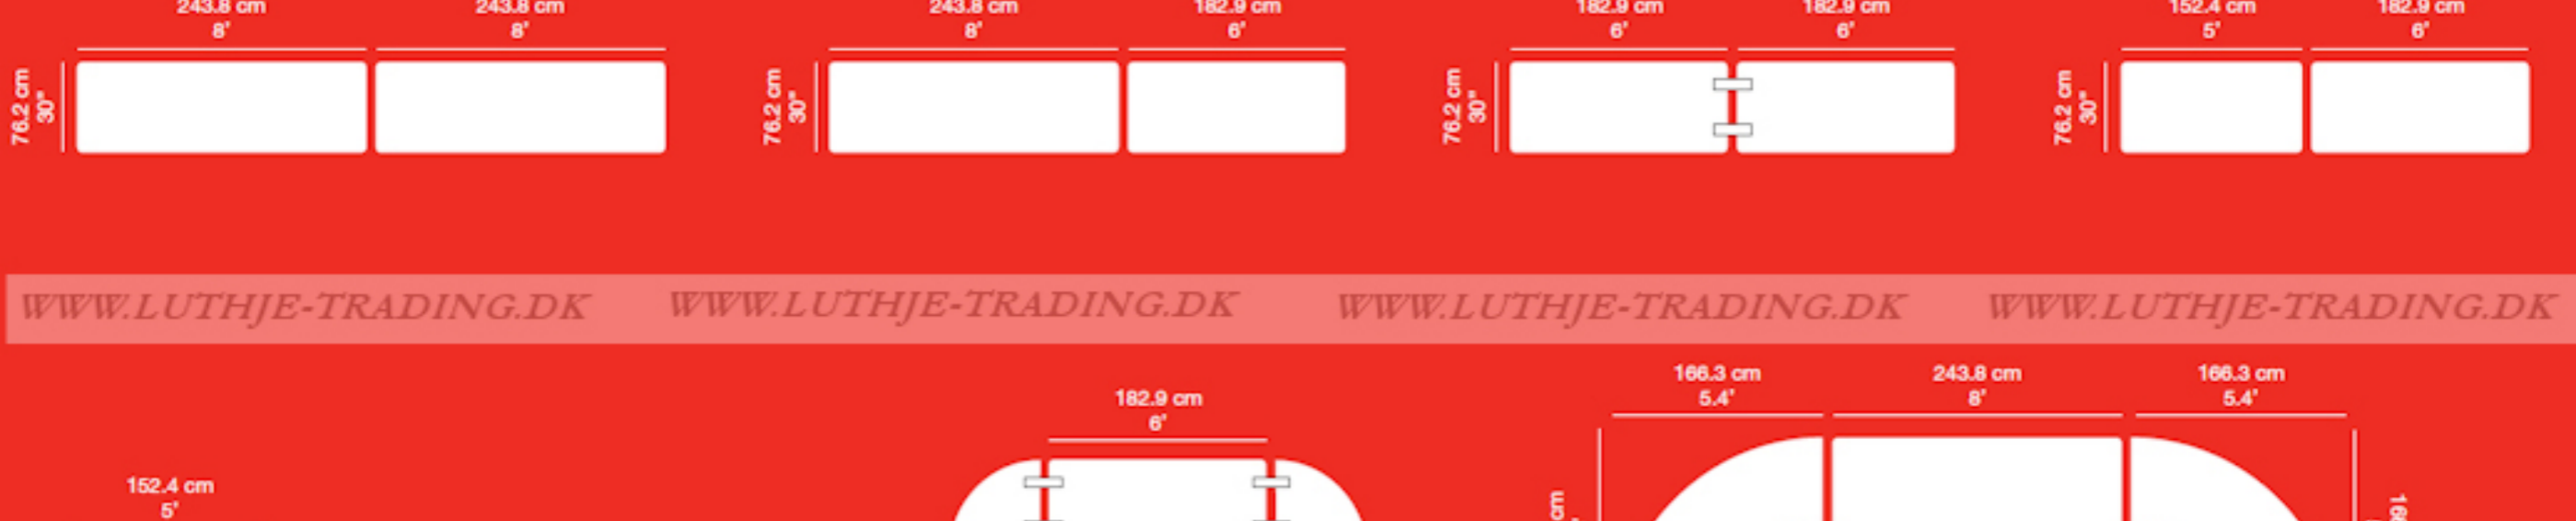

XXL SYSTEM

WWW.LUTHJE-TRADING.DK WWW.LUTHJE-TRADING.DK WWW.LUTHJE-TRADING.DK WWW.LUTHJE-TRADING.DK