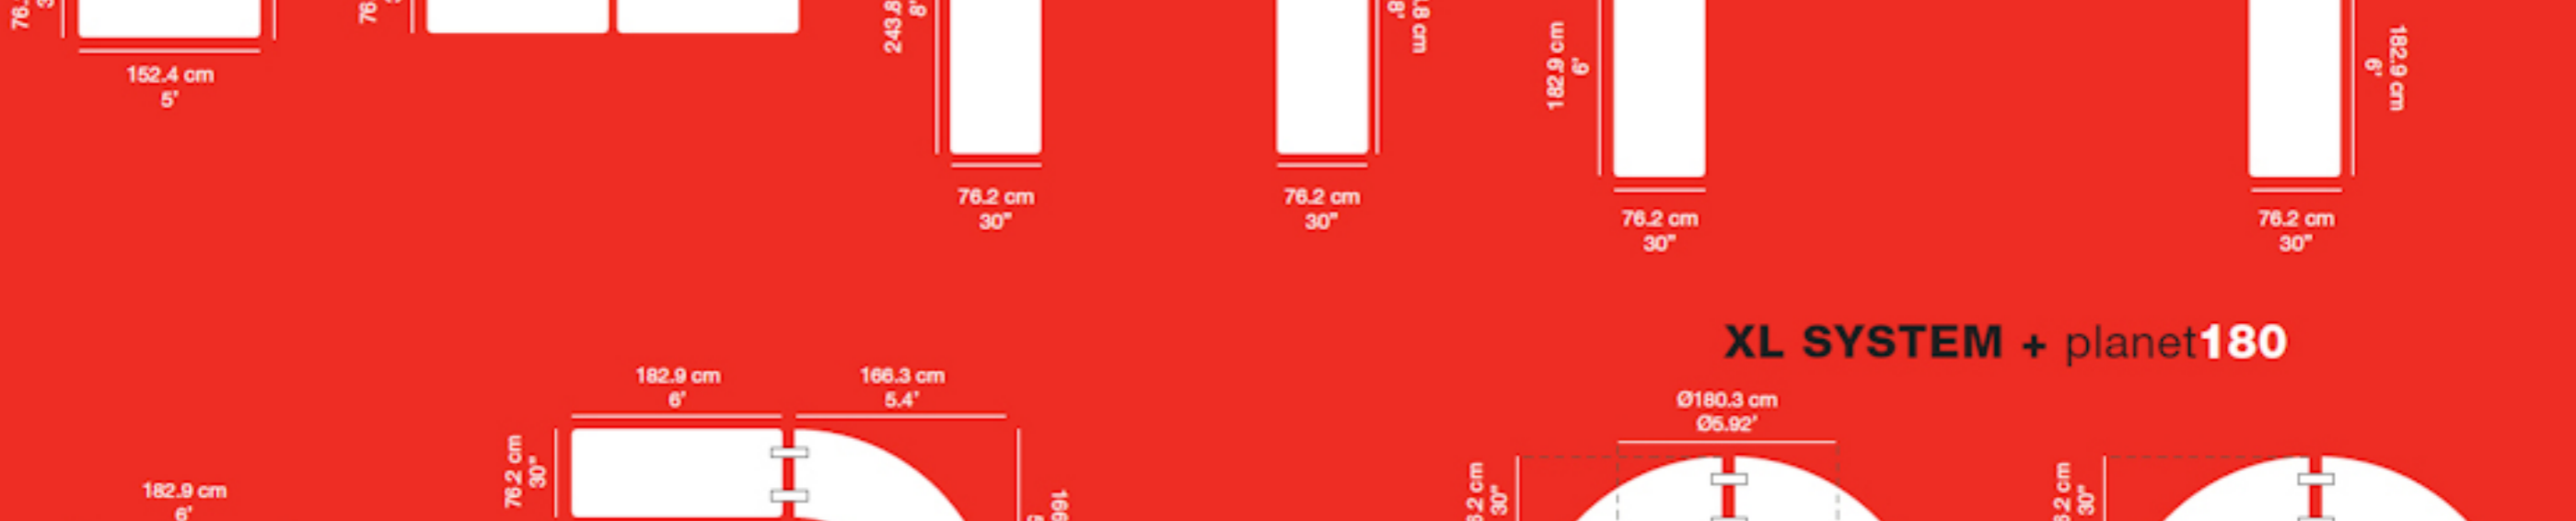

ZOWN CONTRACTDESIGNFACTORY **Plast Norman klapstol (Ren UV behandlet polyethylene)** **QUALITY**

5 års garanti
Gælder ved almindelig brug og slitage.

Dimensioner:
Længde: 53,6 cm
Bredde: 46,9 cm
Højde: 85 cm
Sæde: B 39 x D 39 cm
Sædehøjde: 43 cm
Vægt: 5,1 kg.

Kan bruges inden- og udendørs Ergonomisk klapstol GOD SIDDEKOMFORT

Stolen med lav vægt og høj bæreevne
Max belastning 225 kg.

Farve lys grå

Norman stolvogn

Længde: 110 cm
Bredde: 48 cm
Højde: 190 cm
Farve: Mørk grå
Materiale: Pulverlakeret stål
Vægt: 19,7 kg
Kapacitet: 27 ZOWN NORMAN Stole

Stolevogn til nem transport og opbevaring af ZOWN NORMAN stole. Vognen er monteret med lodrette stænger, der holder stolene på plads, og som kan afmonteres ved på- og aflæsning af stole. 4 hjul med integrerede bremses.

ZOWN COLLECTION

XL150
TABLE MESA TABLE TISCH
152.4x76.2x74.3 cm
5'x30"x29.2"
Pg24

XL180
TABLE MESA TABLE TISCH
182.9x76.2x74.3 cm
6'x30"x29.2"
Pg25

XL240
TABLE MESA TABLE TISCH
243.8x76.2x74.3 cm
8'x30"x29.2"
Pg26

XLcorner
TABLE MESA TABLE TISCH
76.2x76.2x74.3 cm
30"x30"x29.2"
Pg29

XLmoon
TABLE MESA TABLE TISCH
166.3x166.3x74.3 cm
5.4'x5.4'x29.2"
Pg28

XLtrolley
TROLLEY CARRO CHARIOT WAGEN
(193+61)x77x115 cm
(76"+24")x30.3"x45.3"
Pg27

XXL90
TABLE MESA TABLE TISCH
91.4x91.4x74.3 cm
36"x36"x29.2"
Pg30

XXL200
TABLE MESA TABLE TISCH
198.2x91.4x74.3 cm
6.5'x36"x29.2"
Pg31

XXL240
TABLE MESA TABLE TISCH
240x91.4x74.3 cm
8'x36"x29.2"
Pg32

XXLcorner
TABLE MESA TABLE TISCH
91.4x91.4x74.3 cm
3'x3'x29.2"
Pg35

XXLmoon
TABLE MESA TABLE TISCH
181.5x181.5x74.3 cm
5.9'x5.9'x29.2"
Pg34

XXLtrolley
TROLLEY CARRO CHARIOT WAGEN
(202+46)x92x115 cm
(79.6"+18.1")x36.2"x45.3"
Pg33