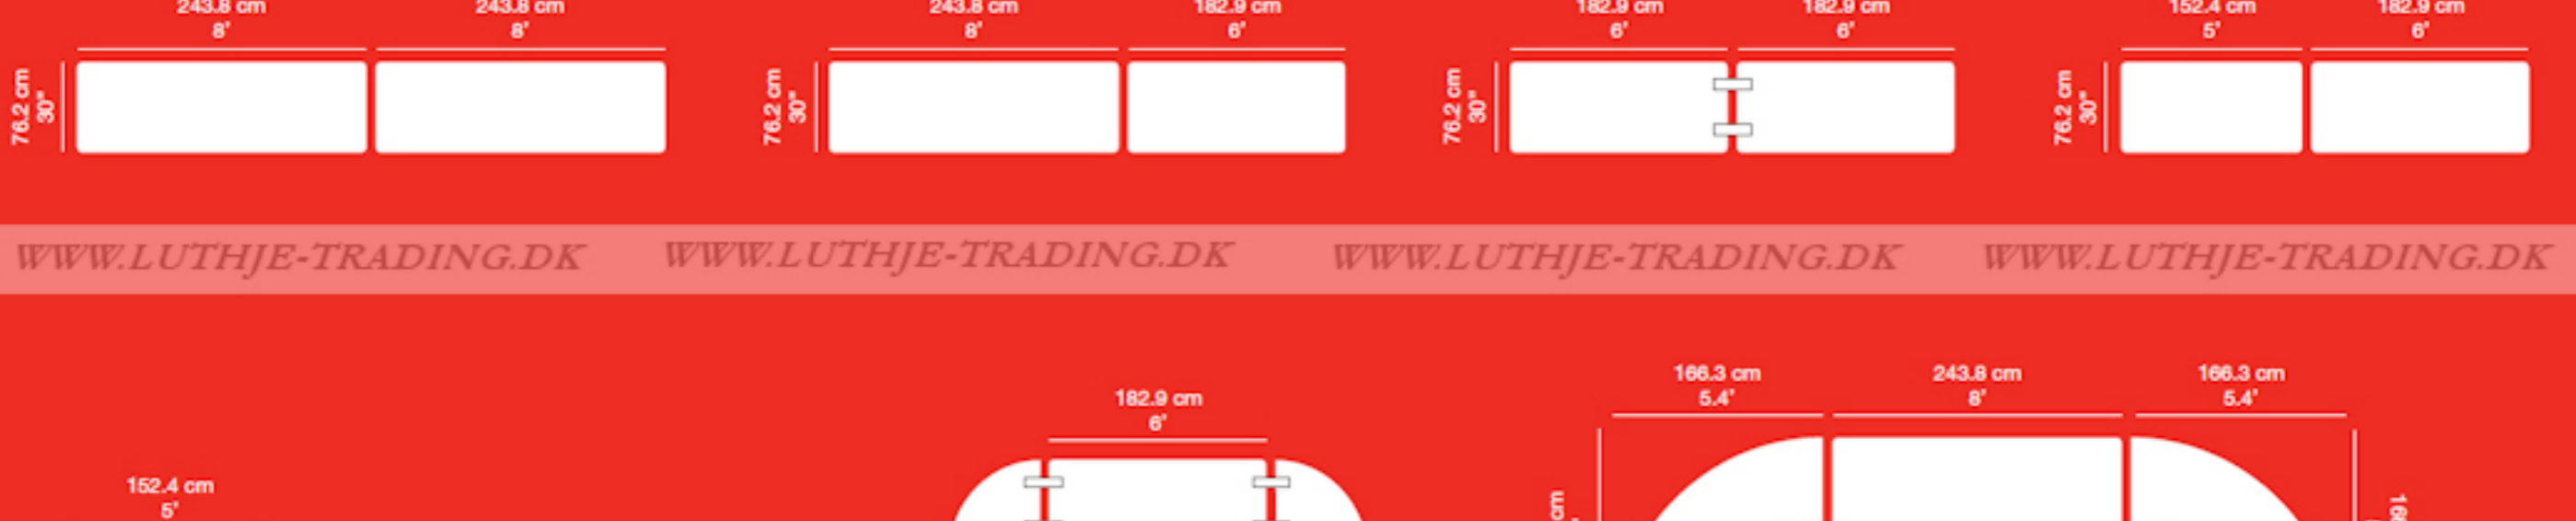

planet120
TABLE MESA TABLE TISCH
ø122x74.3 cm
ø4'x29.2"
Pg36

planet150
TABLE MESA TABLE TISCH
ø152.4x74.3 cm
ø5'x29.2"
Pg37

planet180
TABLE MESA TABLE TISCH
ø180.3x74.3 cm
ø5.92'x29.2"
Pg38

planet trolley
TROLLEY CARRO CHARIOT WAGEN
(132+30)x83.2x102 cm
(52'+11.8')x32.7'x40.2"
Pg39

M180
TABLE MESA TABLE TISCH
185.9x45.7x74.3 cm
6'x18'x29.2"
Pg20

M240
TABLE MESA TABLE TISCH
243.8x45.7x74.3 cm
8'x18'x29.2"
Pg21

L120
TABLE MESA TABLE TISCH
121.9x61x74.3 cm
48'x24'x29.2"
Pg22

Ltrolley
TROLLEY CARRO CHARIOT WAGEN
131.7x82x115 cm
51.9'x24.4'x45.3"
Pg23

sharptable
TABLE MESA TABLE TISCH
182.9x76.2x74.3 cm
6'x30'x29.2"
Pg42

praxis80
TABLE MESA TABLE TISCH
ø81.3x73 cm
ø32'x28.7"
Pg41

cocktail80
TABLE MESA TABLE TISCH
ø81.3x110 cm
ø32'x43.3"
Pg40

sharpbench
BENCH BANCO BANC BANK
184x30.5x44.5 cm
6'x18'x17.5"
Pg43

ottochair
CHAIR SILLA CHAISE STUHL
47x54x84 cm
18.5'x21.3'x33.1"
Pg44

ottotrolley
TROLLEY CARRO CHARIOT WAGEN
110x47.7x190 cm
43.3'x18.8'x74.8"
Pg45

norman chair
CHAIR SILLA CHAISE STUHL
46.9x53.6x85 cm
18.5'x21.25'x33.5"
Pg49

alex chair
CHAIR SILLA CHAISE STUHL
44.5x46x79 cm
17.5'x18.1'x31.1"
Pg46

alex trolley
TROLLEY CARRO CHARIOT WAGEN
95.4x47.5x196.8 cm
37.5'x18.7'x77.5"
Pg47

boston chair
CHAIR SILLA CHAISE STUHL
47x51x74 cm
20'x18.5'x29.2"
Pg48

XL SYSTEM