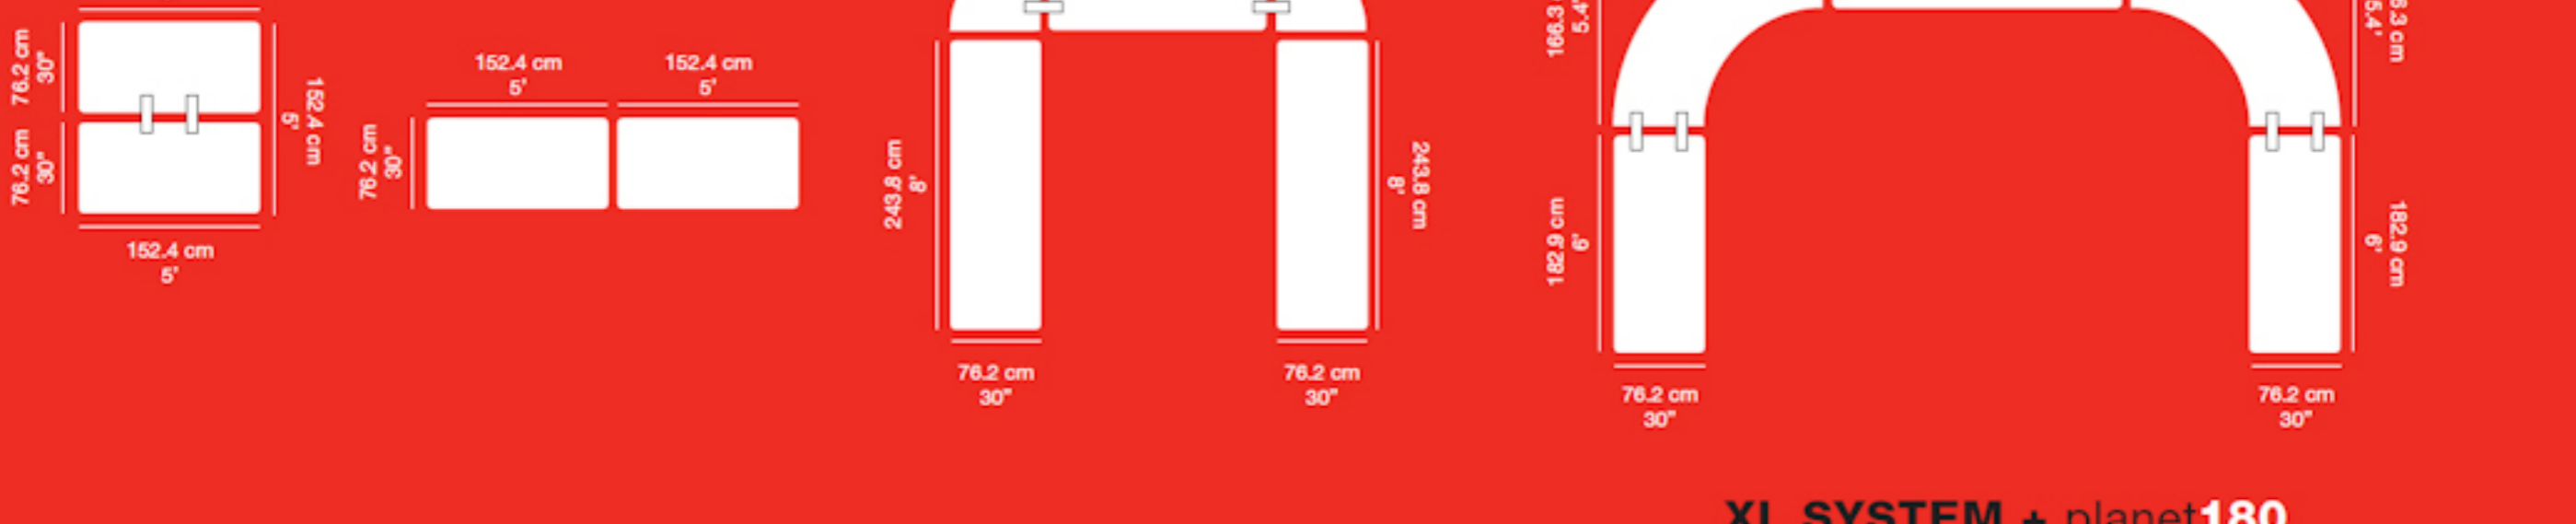

ZOWN Plast Norman klapstol (Ren UV behandlet polyethylene)

QUALITY

5 års garanti
Gælder ved almindelig brug og slitage.

Dimensioner:
Længde: 53,6 cm
Bredde: 46,9 cm
Højde: 85 cm
Sæde: B 39 x D 39 cm
Sædehøjde: 43 cm
Vægt: 5,1 kg.

sharptable
TABLE MESA TABLE TISCH
182.9x76.2x74.3 cm
6'x30'x29.2"
Pg42

praxis80
TABLE MESA TABLE TISCH
ø81.3x73 cm
ø32'x28.7"
Pg41

cocktail80
TABLE MESA TABLE TISCH
ø81.3x110 cm
ø32'x43.3"
Pg40

sharpbench
BENCH BANCO BANC BANK
184x30.5x44.5 cm
6'x18'x17.5"
Pg43

ottochair
CHAIR SILLA CHAISE STUHL
47x54x84 cm
18.5'x21.3'x33.1"
Pg44

ottotrolley
TROLLEY CARRO CHARIOT WAGEN
110x47.7x190 cm
43.3'x18.8'x74.8"
Pg45

norman chair
CHAIR SILLA CHAISE STUHL
46.9x53.6x85 cm
18.5'x21.25'x33.5"
Pg49

XL SYSTEM

XXL SYSTEM