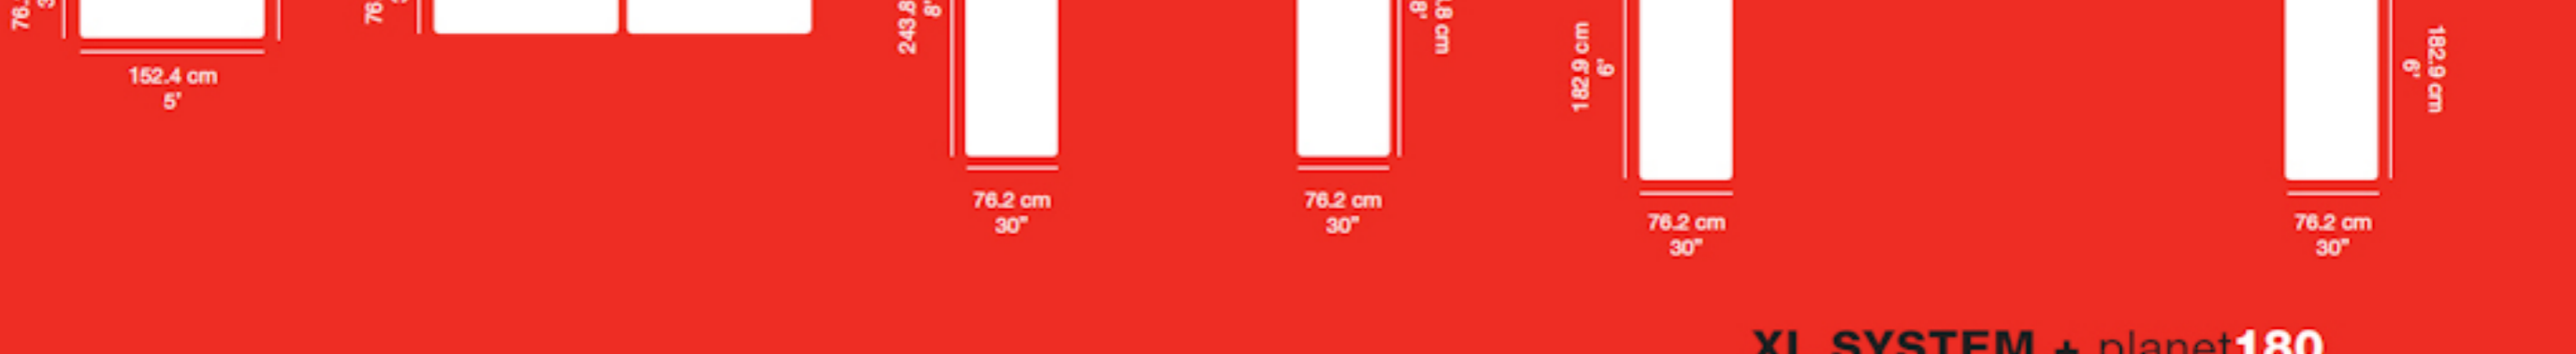

ZOWN Planet Trolley

CONTRACTDESIGNFACTORY

QUALITY
10 års garanti
Gælder ved almindelig brug og slidtage.

Længde: 132 cm + 30 cm
Bredde: 83,2 cm
Højde: 102 cm
Farve: Mørk grå
Materiale: Pulvermalet stål
Vægt: 34,2 kg. [WWW.LUTHJE-TRADING.DK](#)
Kapacitet: 15 stk. Planet 120 / 15 stk. Planet 150 / 12 stk. Planet 180
Garanti: 10 års garanti ved almindelig brug og slidtage

Bordvogn til nem transport og opbevaring af ZOWN Planet borde.

Bordvogn til nem transport og opbevaring af ZOWN Planet borde. Håndtaget kan udvides, for god beskyttelse af hænderne. 4 hjul med integrerede bremses. Vognen kan udvides og passer derfor både til ZOWN Planet Ø120, Ø150 Ø180.

ZOWN COLLECTION

XL150 TABLE MESA TABLE TISCH 152.4x76.2x74.3 cm 5'x30"x29.2" Pg24	XL180 TABLE MESA TABLE TISCH 182.9x76.2x74.3 cm 6'x30"x29.2" Pg25	XL240 TABLE MESA TABLE TISCH 243.8x76.2x74.3 cm 8'x30"x29.2" Pg26

XLcorner TABLE MESA TABLE TISCH 76.2x76.2x74.3 cm 30"x30"x29.2" Pg29	XLmoon TABLE MESA TABLE TISCH 166.3x166.3x74.3 cm 5.4'x5.4'x29.2" Pg28	XLtrolley TROLLEY CARRO CHARIOT WAGEN (193+61)x77x115 cm (76"+24")x30.3"x45.3" Pg27

XXL90 TABLE MESA TABLE TISCH 91.4x91.4x74.3 cm 36"x36"x29.2" Pg30	XXL200 TABLE MESA TABLE TISCH 198.2x91.4x74.3 cm 6.5'x36"x29.2" Pg31	XXL240 TABLE MESA TABLE TISCH 240x91.4x74.3 cm 8'x36"x29.2" Pg32

XXLcorner TABLE MESA TABLE TISCH 91.4x91.4x74.3 cm 3'x3'x29.2" Pg35	XXLmoon TABLE MESA TABLE TISCH 181.5x181.5x74.3 cm 5.9'x5.9'x29.2" Pg34	XXLtrolley TROLLEY CARRO CHARIOT WAGEN (202+46)x92x115 cm (79.6"+18.1")x36.2"x45.3" Pg33

planet120 TABLE MESA TABLE TISCH ø122x74.3 cm ø4'x29.2" Pg36	planet150 TABLE MESA TABLE TISCH ø152.4x74.3 cm ø5'x29.2" Pg37	planet180 TABLE MESA TABLE TISCH ø180.3x74.3 cm ø5.9'x29.2" Pg38