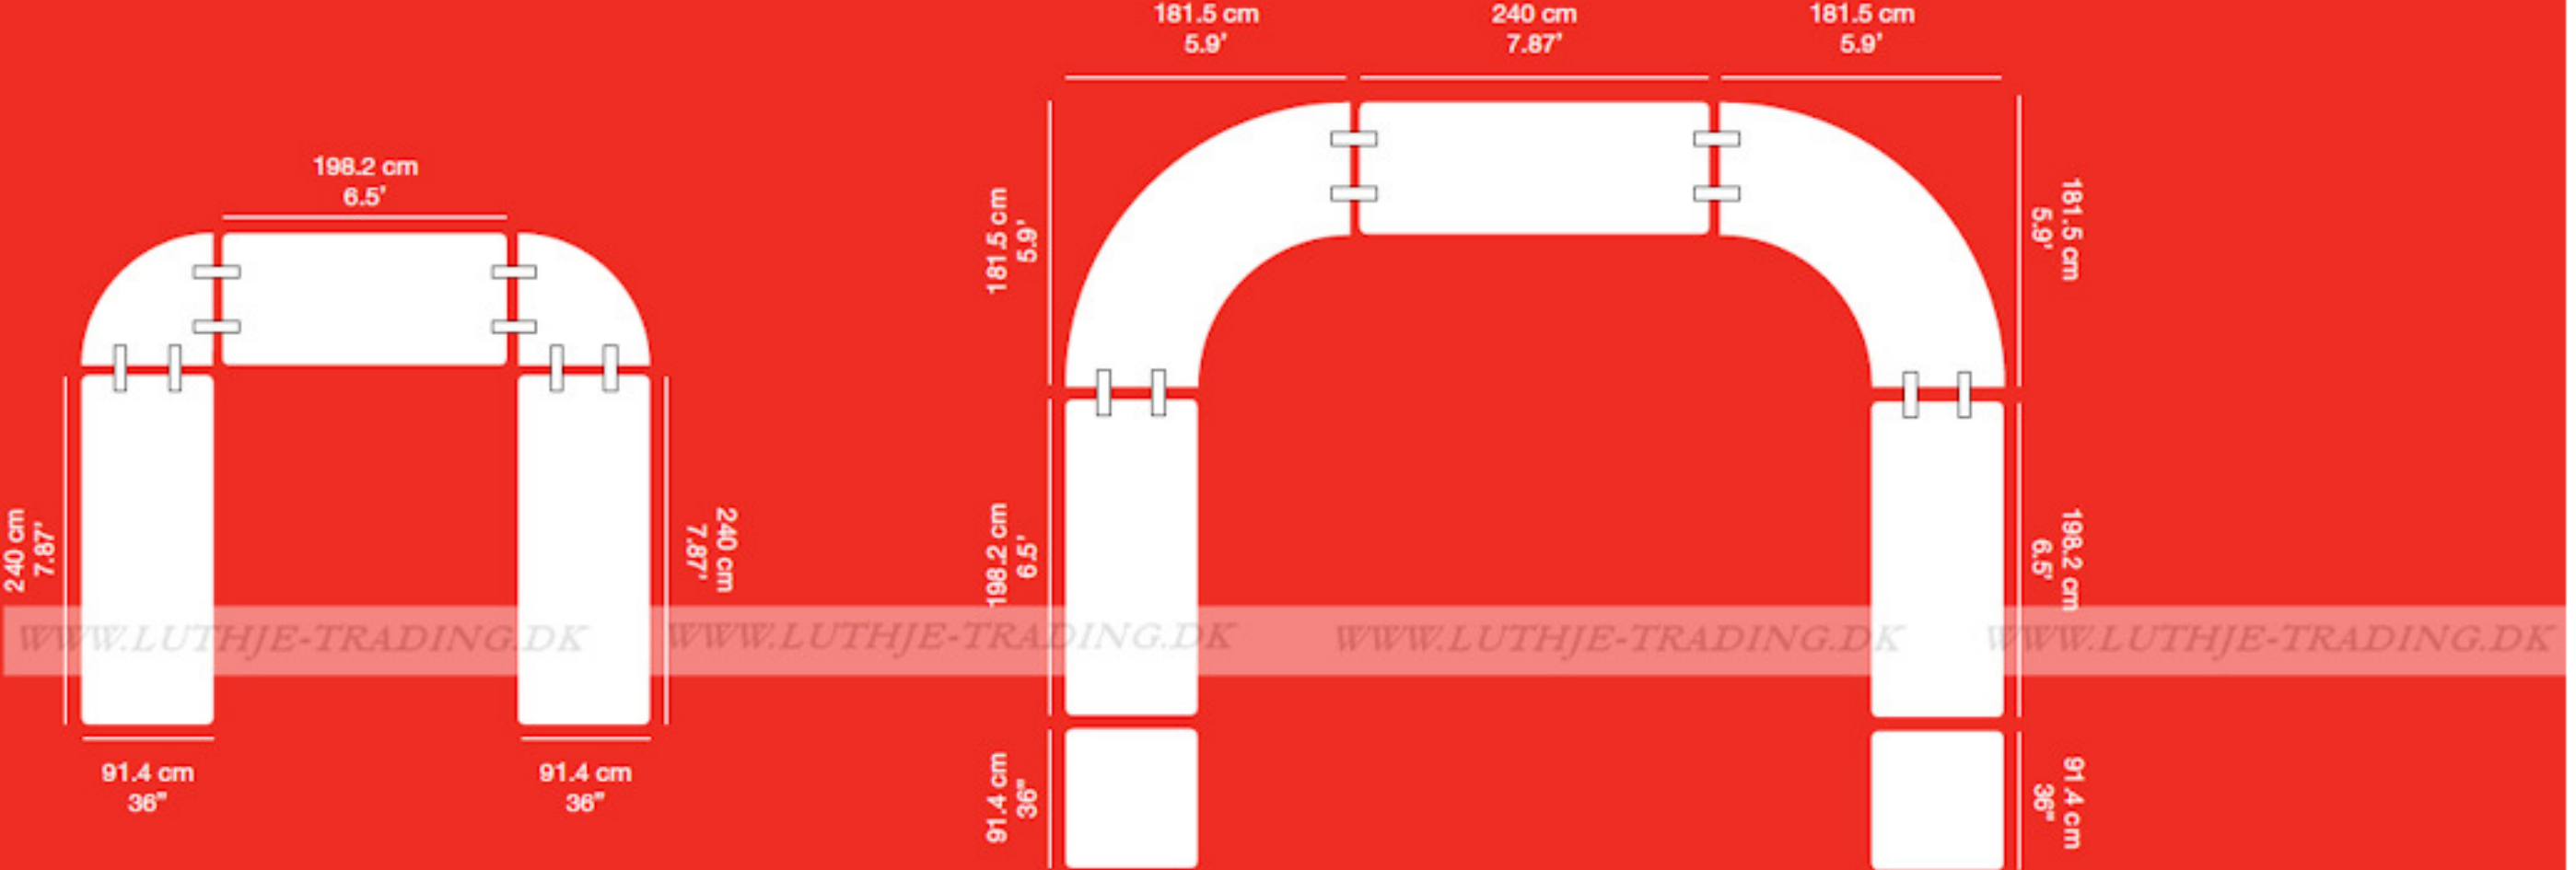

Dimensioner:  
 Bredde: Ø160 cm.  
 Højde: 74 cm.  
 Vægt: 23 kg.

Kan bruges inde- og udendørs

Farve lysgrå

**10 års garanti**  
 Gælder ved almindelig brug og slidtage.

Bordet med lav vægt og høj bæreevne  
 Max belastning 315 kg.

Bordvogn til nem transport og opbevaring af ZOWN Planet borde.

Længde: 132 cm + 30 cm  
 Bredde: 83,2 cm  
 Højde: 102 cm  
 Farve: Mørk grå  
 Materiale: Pulvermalet stål  
 Vægt: 34,2 kg  
 Kapacitet: 15 stk Planet 120 / 15 stk Planet 150 / 12 stk Planet 180  
 Garanti: 10 års garanti ved almindelig brug og slidtage

**alexchair**  
 CHAIR SILLA CHAISE STUHL  
 44.5x46x79 cm  
 17.5"x18.1"x31.1"  
 Pg46

**alexrolley**  
 TROLLEY CARRO CHARIOT WAGEN  
 95.4x47.5x196.8 cm  
 37.5"x18.7"x77.5"  
 Pg47

**bostonchair**  
 CHAIR SILLA CHAISE STUHL  
 47x51x74 cm  
 20"x18.5"x33.5"  
 Pg48

**XL SYSTEM**

**XXL SYSTEM**