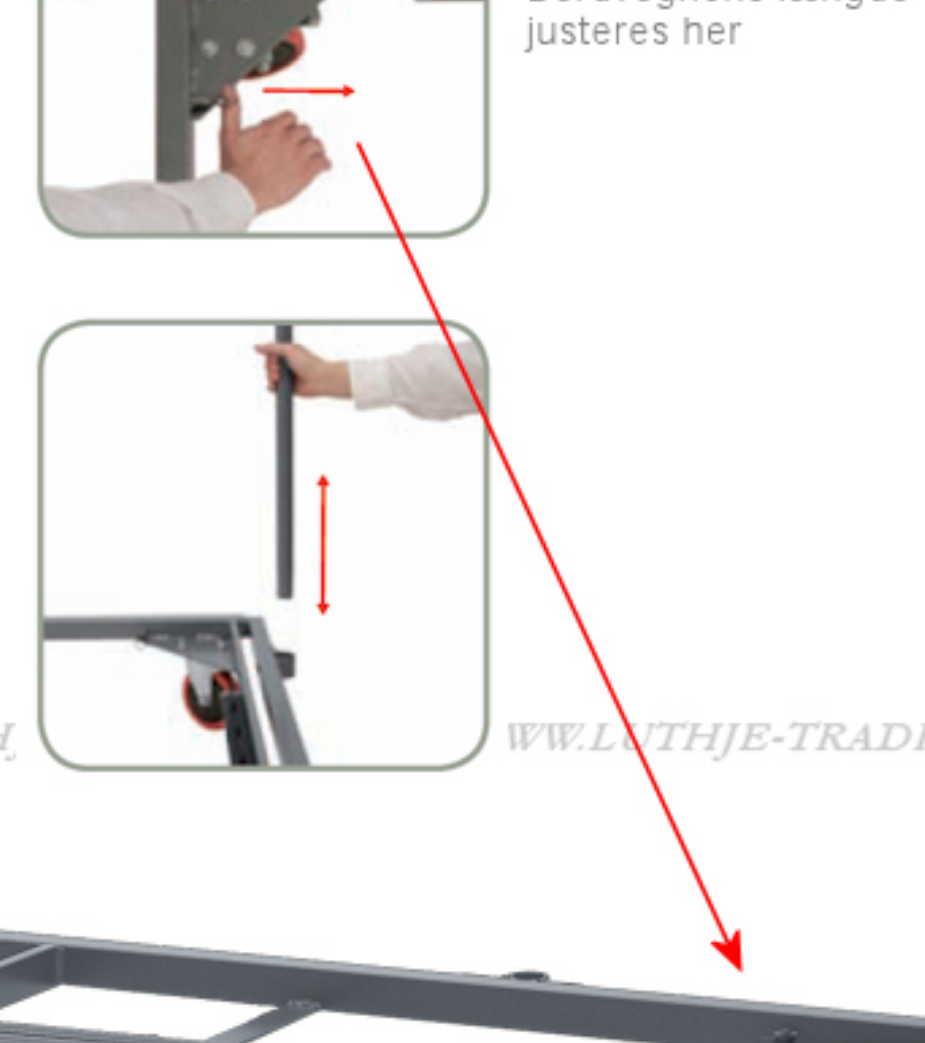

ZOWN CONTRACTDESIGNFACTORY **Plast XL150 klapborde** (Ren UV behandlet polyethylene)

QUALITY
10 års garanti
Gælder ved almindelig brug og slitage.

Dimensioner:
Længde 152,4 cm.
Bredde: 76,2 cm.
Højde: 74,3 cm.
Vægt: 12 kg.

Antal pladser **4**

Kan bruges inden- og udendørs

Farve lys grå

*Bordet med lav vægt og høj bæreevne
Max belastning 270 kg.*

Der er mulighed for at koble flere borde sammen ved hjælp af et patenteret låsesystem, som findes på bordets 2 langsider.

Bordkobling

Bordvogn til nem transport og opbevaring af ZOWN XL borde. Specielle håndtag designet til at beskytte hænderne. Vognen kan udvides i længden og passer derfor både til stole XL 150, 180 og 240. Alle dele på bordvognen er integrerede for at forhindre tab.

Længde: 193 cm + 61 cm
Bredde: 77 cm
Højde: 115 cm
Farve: Mørk grå
Materiale: Pulvermalet stål
Vægt: 28,8 kg
Kapacitet: 20 stk. XL 150 / 20 stk. XL 180 / 18 stk. XL 240
Garanti: 10 års garanti ved almindelig brug og slitage

Bordvognen er let at folde sammen så den fylder minimal

Bordvognens længde justeres her

ZOWN COLLECTION