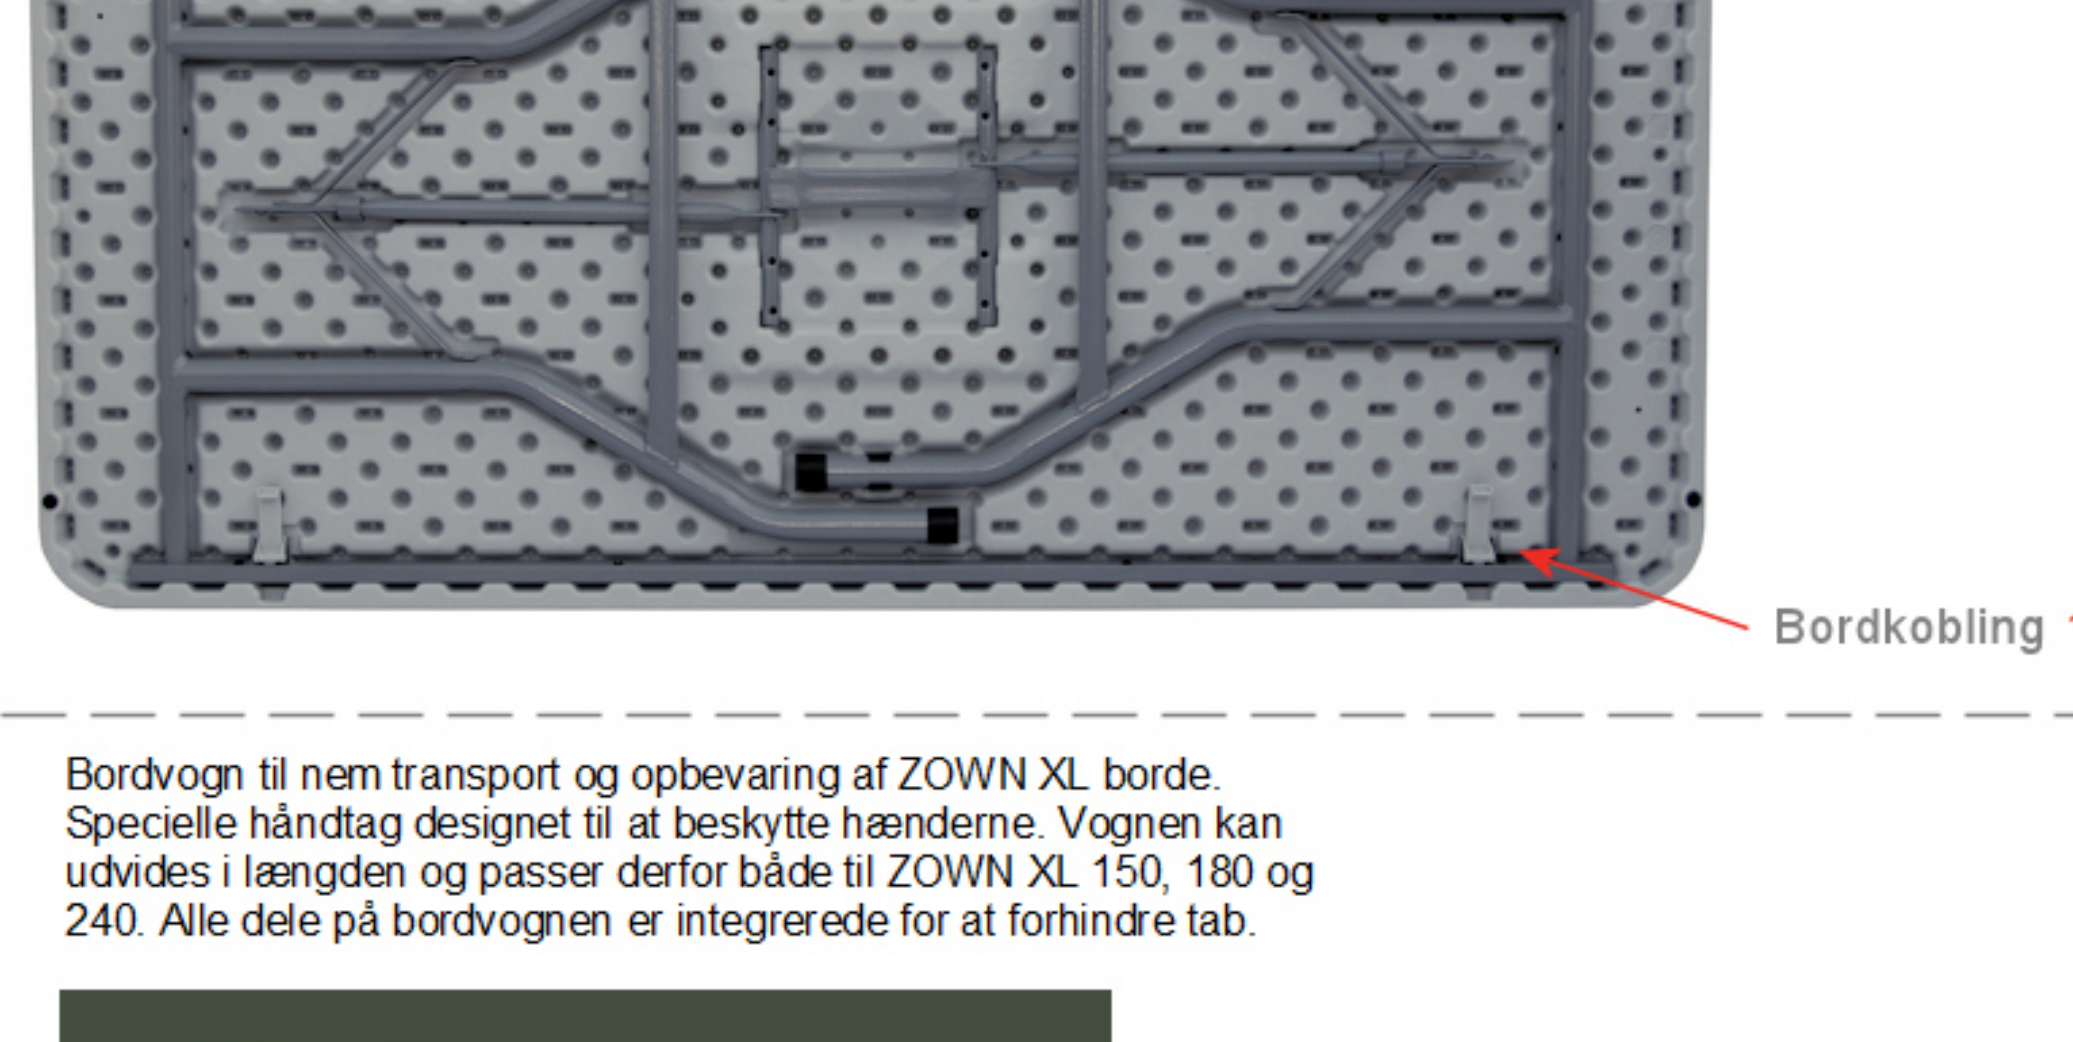

**ZOWN** CONTRACTDESIGNFACTORY **Plast XL150 klapborde** (Ren UV behandlet polyethylene)

**QUALITY**  
10 års garanti  
Gælder ved almindelig brug og slitage.

**Dimensioner:**  
Længde 152,4 cm.  
Bredde: 76,2 cm.  
Højde: 74,3 cm.  
Vægt: 12 kg.

Antal pladser **4**

Kan bruges inden- og udendørs

Farve lys grå

*Bordet med lav vægt og høj bæreevne  
Max belastning 270 kg.*

Der er mulighed for at koble flere borde sammen ved hjælp af et patenteret låsesystem, som findes på bordets 2 langsider.

Bordkobling

Bordvogn til nem transport og opbevaring af ZOWN XL borde. Specielle håndtag designet til at beskytte hænderne. Vognen kan udvides i længden og passer derfor både til stole XL 150, 180 og 240. Alle dele på bordvognen er integrerede for at forhindre tab.

Længde: 193 cm + 61 cm  
Bredde: 77 cm  
Højde: 115 cm  
Farve: Mørk grå  
Materiale: Pulvermalet stål  
Vægt: 28,8 kg  
Kapacitet: 20 stk. XL 150 / 20 stk. XL 180 / 18 stk. XL 240  
Garanti: 10 års garanti ved almindelig brug og slitage