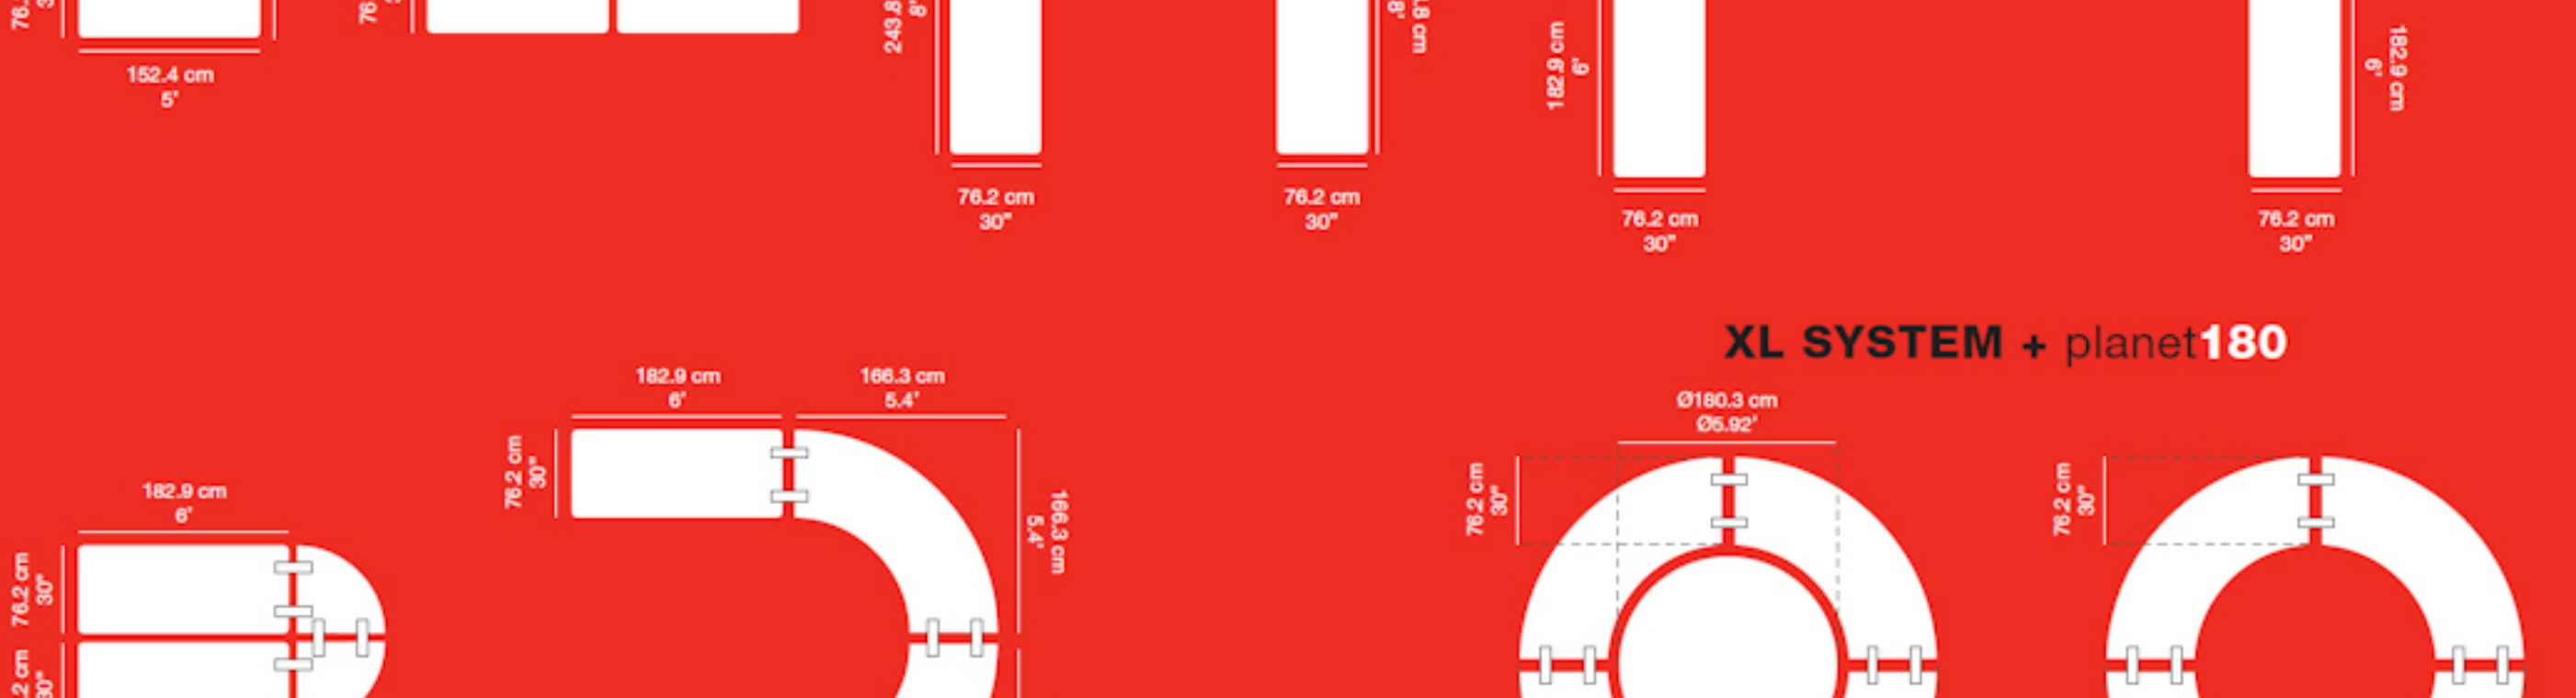

**ZOWN** CONTRACTDESIGNFACTORY **Plast XL150 klapborde** (Ren UV behandlet polyethylene)

**QUALITY**  
10 års garanti  
Gælder ved almindelig brug og slitage.

**Dimensioner:**  
Længde 152,4 cm.  
Bredde: 76,2 cm.  
Højde: 74,3 cm.  
Vægt: 12 kg.

Antal pladser **4**

Kan bruges inden- og udendørs

Farve lys grå

*Bordet med lav vægt og høj bæreevne  
Max belastning 270 kg.*

Der er mulighed for at koble flere borde sammen ved hjælp af et patenteret låsesystem, som findes på bordets 2 langsider.

Længde: 193 cm + 61 cm  
Bredde: 77 cm  
Højde: 115 cm  
Farve: Mørk grå  
Materiale: Pulvermalet stål  
Vægt: 28,8 kg  
Kapacitet: 20 stk. XL 150 / 20 stk. XL 180 / 18 stk. XL 240  
Garanti: 10 års garanti ved almindelig brug og slitage

**XL SYSTEM**

**XXL SYSTEM**

**XXL SYSTEM + planet180**