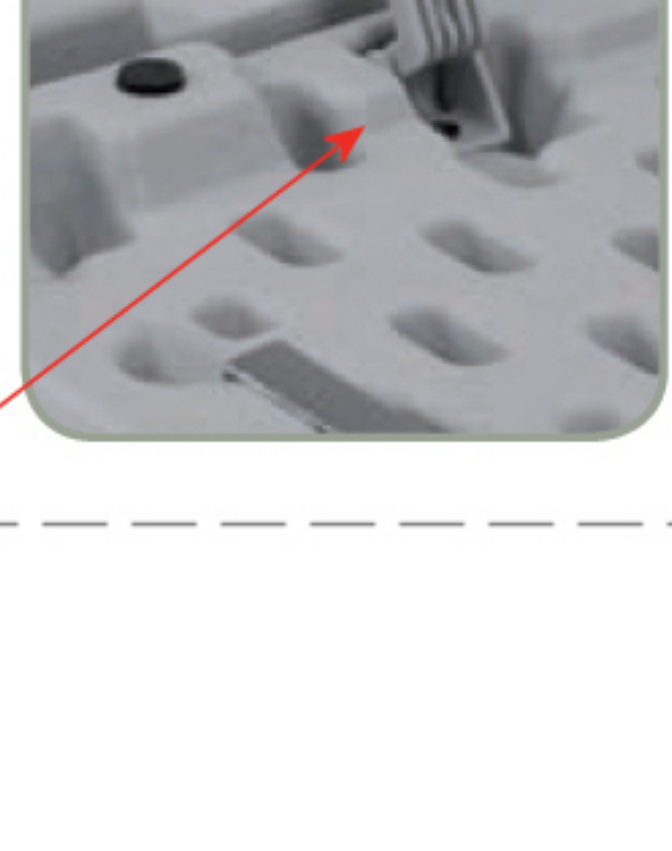

**ZOWN** CONTRACTDESIGNFACTORY **Plast XL150 klapborde** (Ren UV behandlet polyethylene)

**QUALITY**  
10 års garanti  
Gælder ved almindelig brug og slitage.

**Dimensioner:**  
Længde 152,4 cm.  
Bredde: 76,2 cm.  
Højde: 74,3 cm.  
Vægt: 12 kg.

Antal pladser **4**

Kan bruges inden- og udendørs

Farve lys grå

*Bordet med lav vægt og høj bæreevne  
Max belastning 270 kg.*

Der er mulighed for at koble flere borde sammen ved hjælp af et patenteret låsesystem, som findes på bordets 2 langsider.

Bordkobling

Bordvogn til nem transport og opbevaring af ZOWN XL borde. Specielle håndtag designet til at beskytte hænderne. Vognen kan udvides i længden og passer derfor både til stole XL 150, 180 og 240. Alle dele på bordvognen er integrerede for at forhindre tab.

Længde: 193 cm + 61 cm  
Bredde: 77 cm  
Højde: 115 cm  
Farve: Mørk grå  
Materiale: Pulvermalet stål  
Vægt: 28,8 kg  
Kapacitet: 20 stk. XL 150 / 20 stk. XL 180 / 18 stk. XL 240  
Garanti: 10 års garanti ved almindelig brug og slitage