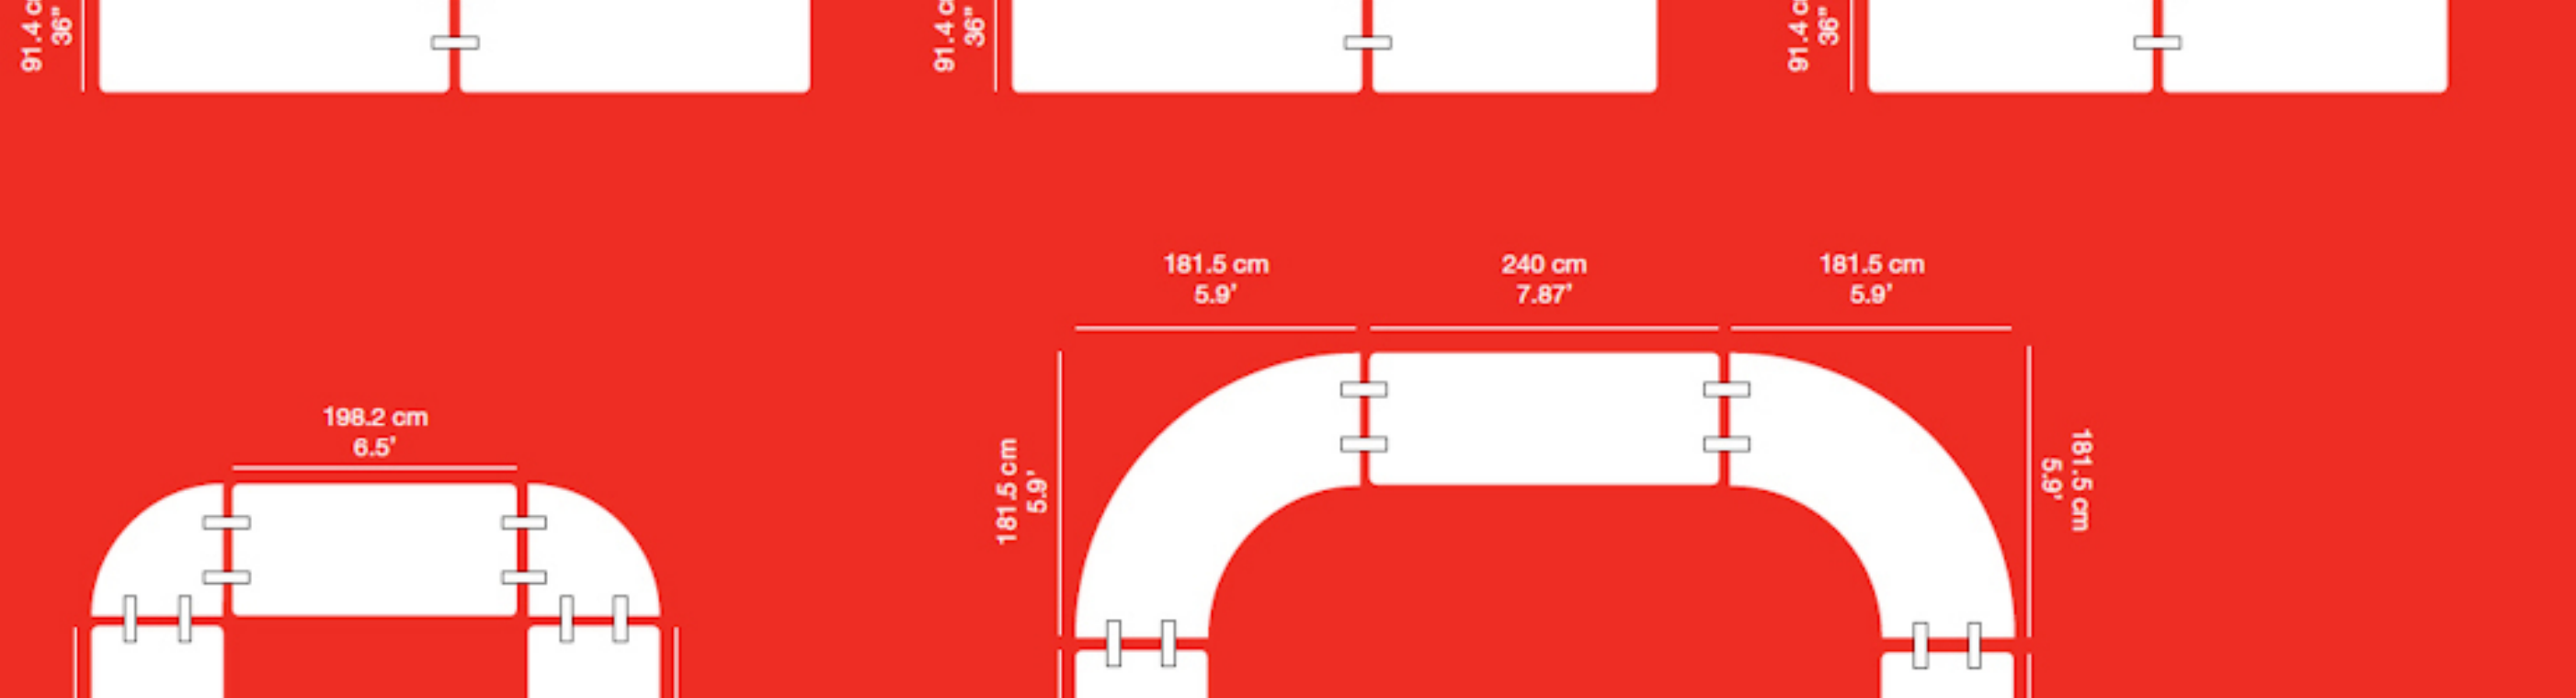

ZOWN CONTRACTDESIGNFACTORY **Plast XL150 klapborde** (Ren UV behandlet polyethylene)

QUALITY
10 års garanti
Gælder ved almindelig brug og slitage.

Dimensioner:
Længde 152,4 cm.
Bredde: 76,2 cm.
Højde: 74,3 cm.
Vægt: 12 kg.

Antal pladser **4**

Kan bruges inden- og udendørs

Farve lys grå

*Bordet med lav vægt og høj bæreevne
Max belastning 270 kg.*

Der er mulighed for at koble flere borde sammen ved hjælp af et patenteret låsesystem, som findes på bordets 2 langsider.

Bordkobling

Bordvogn til nem transport og opbevaring af ZOWN XL borde. Specielle håndtag designet til at beskytte hænderne. Vognen kan udvides i længden og passer derfor både til stole XL 150, 180 og 240. Alle dele på bordvognen er integrerede for at forhindre tab.

Længde: 193 cm + 61 cm
Bredde: 77 cm
Højde: 115 cm
Farve: Mørk grå
Materiale: Pulvermalet stål
Vægt: 28,8 kg
Kapacitet: 20 stk. XL 150 / 20 stk. XL 180 / 18 stk. XL 240
Garanti: 10 års garanti ved almindelig brug og slitage

Bordvognen er let at folde sammen så den fylder minimal

Bordvognens længde justeres her

ZOWN COLLECTION