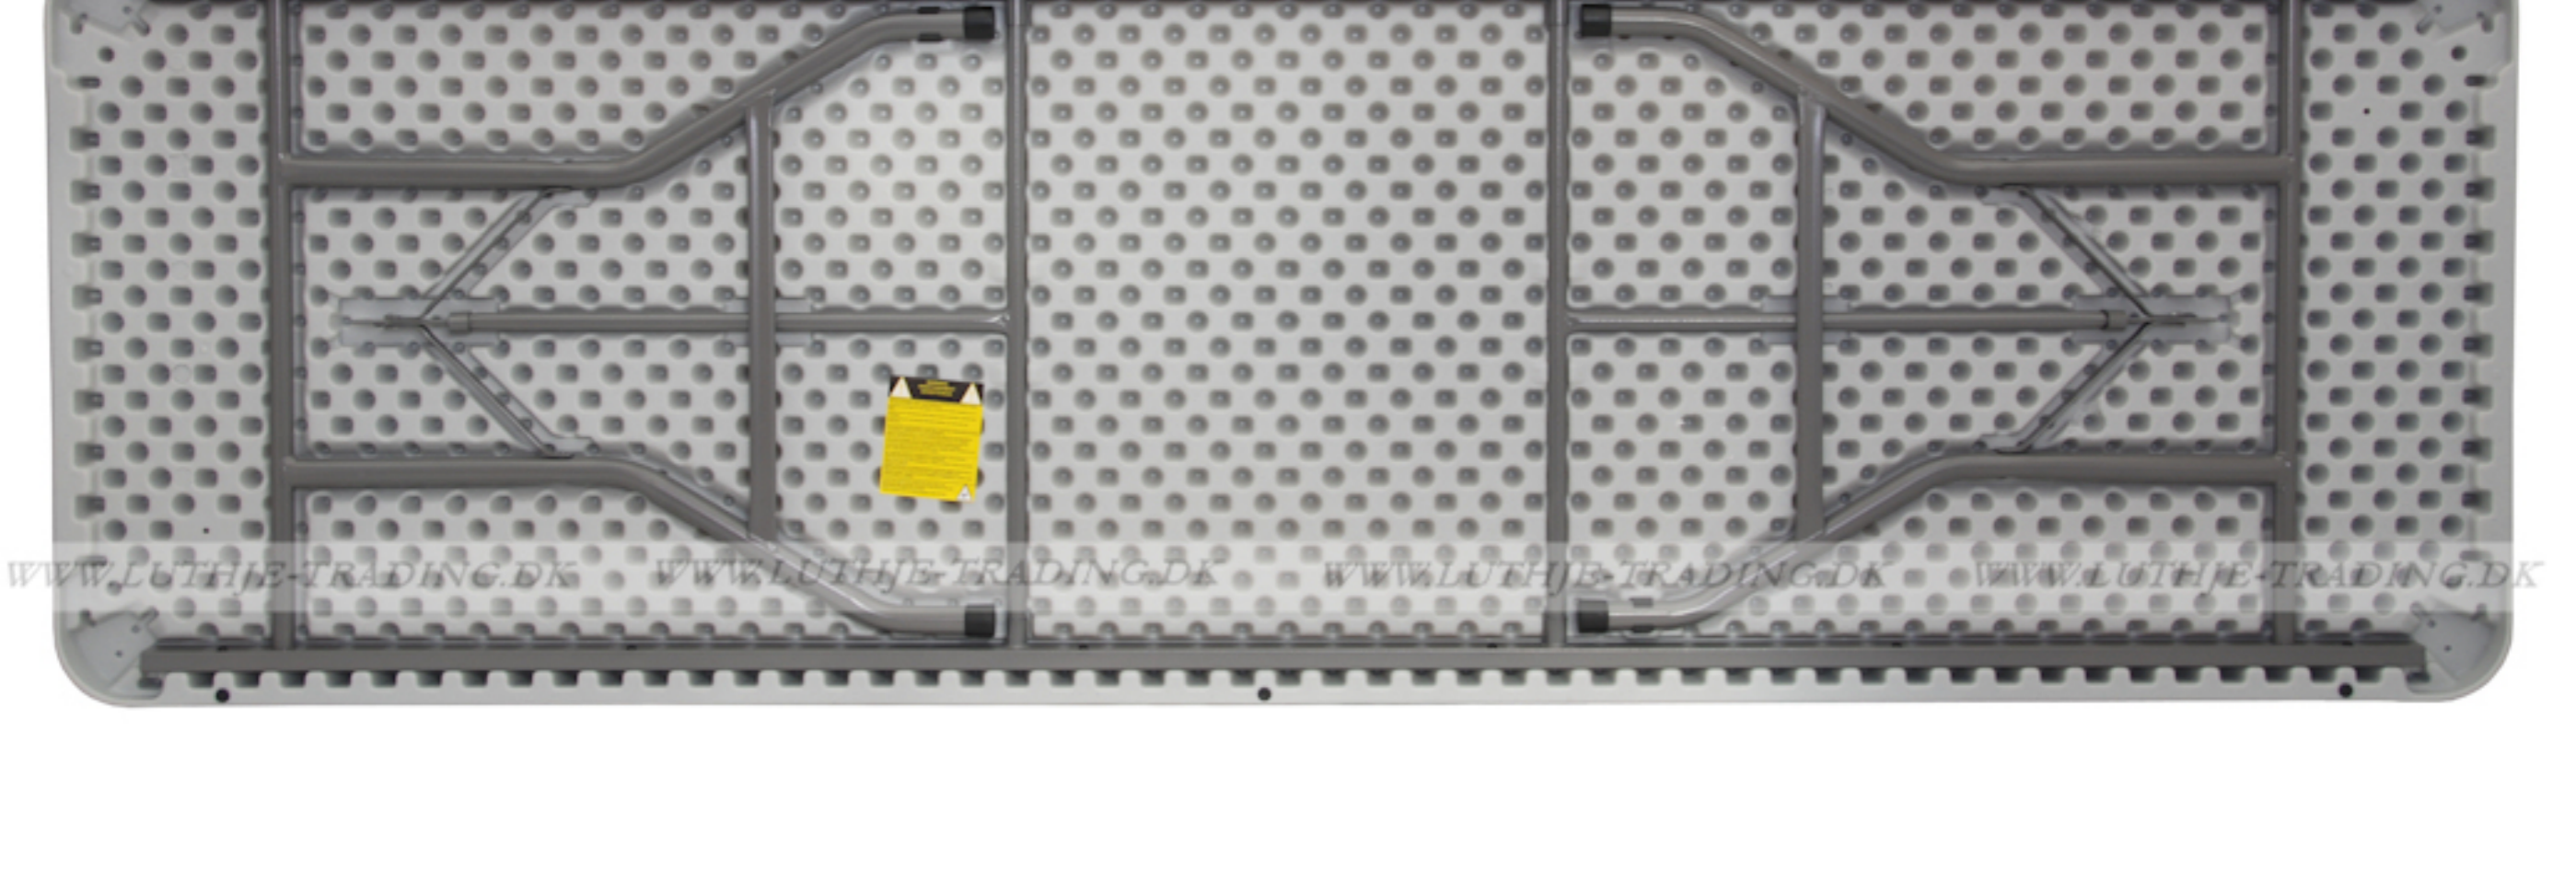

**ZOWN** CONTRACTDESIGNFACTORY **Plast XL240 klapborde (Ren UV behandlet polyethylene)** **QUALITY**

**Dimensioner:**  
Længde 243,8 cm.  
Bredde: 76,2 cm.  
Højde: 74,3 cm.  
Vægt: 18,5 kg.

WWW.LUTHJE-TRADING.DK WWW.LUTHJE-TRADING.DK WWW.LUTHJE-TRADING.DK WWW.LUTHJE-TRADING.DK

 **8**

 **Kan bruges inden- og udendørs**

Farve lys grå

**10 års garanti**  
Gælder ved almindelig brug og slitage.

*Bordet med lav vægt og høj bæreevne  
Max belastning 350 kg.*

Bordvogn til nem transport og opbevaring af ZOWN XL borde. Specielle håndtag designet til at beskytte hænderne. Vognen kan udvides i længden og passer derfor både til ZOWNE XL 150, 180 og 240. Alle dele på bordvognen er integrerede for at forhindre tab.