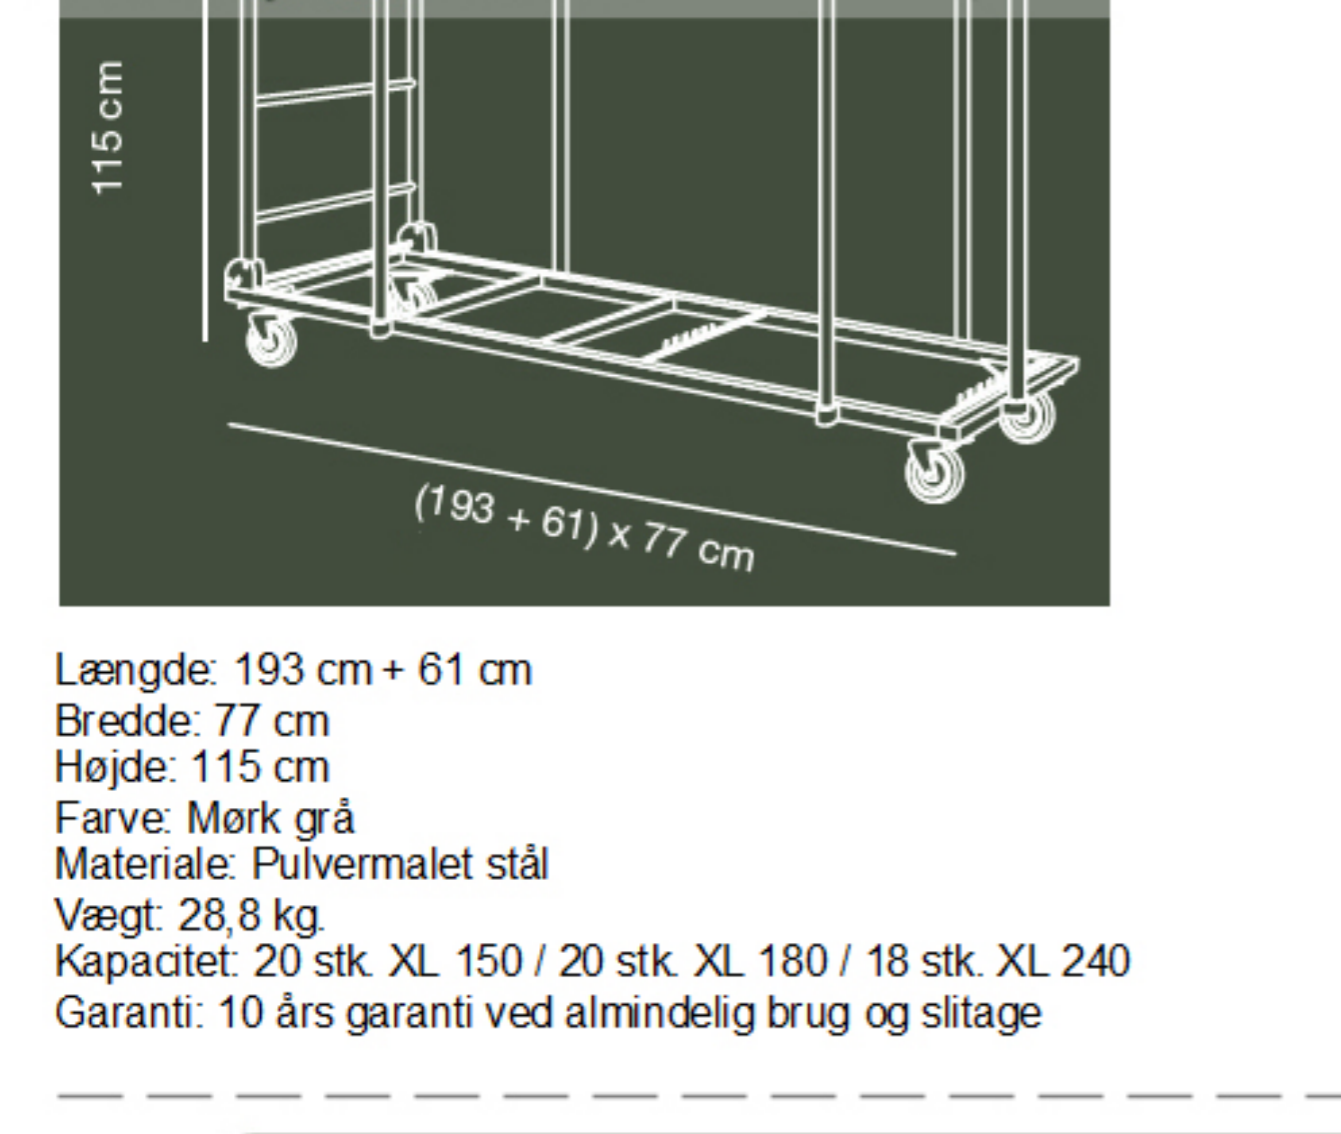

**ZOWN** CONTRACTDESIGNFACTORY **Plast XL240 klapborde (Ren UV behandlet polyethylene)** **QUALITY**

**Dimensioner:**  
Længde 243,8 cm.  
Bredde: 76,2 cm.  
Højde: 74,3 cm.  
Vægt: 18,5 kg.

WWW.LUTHJE-TRADING.DK WWW.LUTHJE-TRADING.DK WWW.LUTHJE-TRADING.DK WWW.LUTHJE-TRADING.DK

 **8**

 **Kan bruges inden- og udendørs**

Farve lys grå

**10 års garanti**  
Gælder ved almindelig brug og slitage.

*Bordet med lav vægt og høj bæreevne  
Max belastning 350 kg.*

Bordvogn til nem transport og opbevaring af ZOWN XL borde. Specielle håndtag designet til at beskytte hænderne. Vognen kan udvides i længden og passer derfor både til ZOWNE XL 150, 180 og 240. Alle dele på bordvognen er integrerede for at forhindre tab.