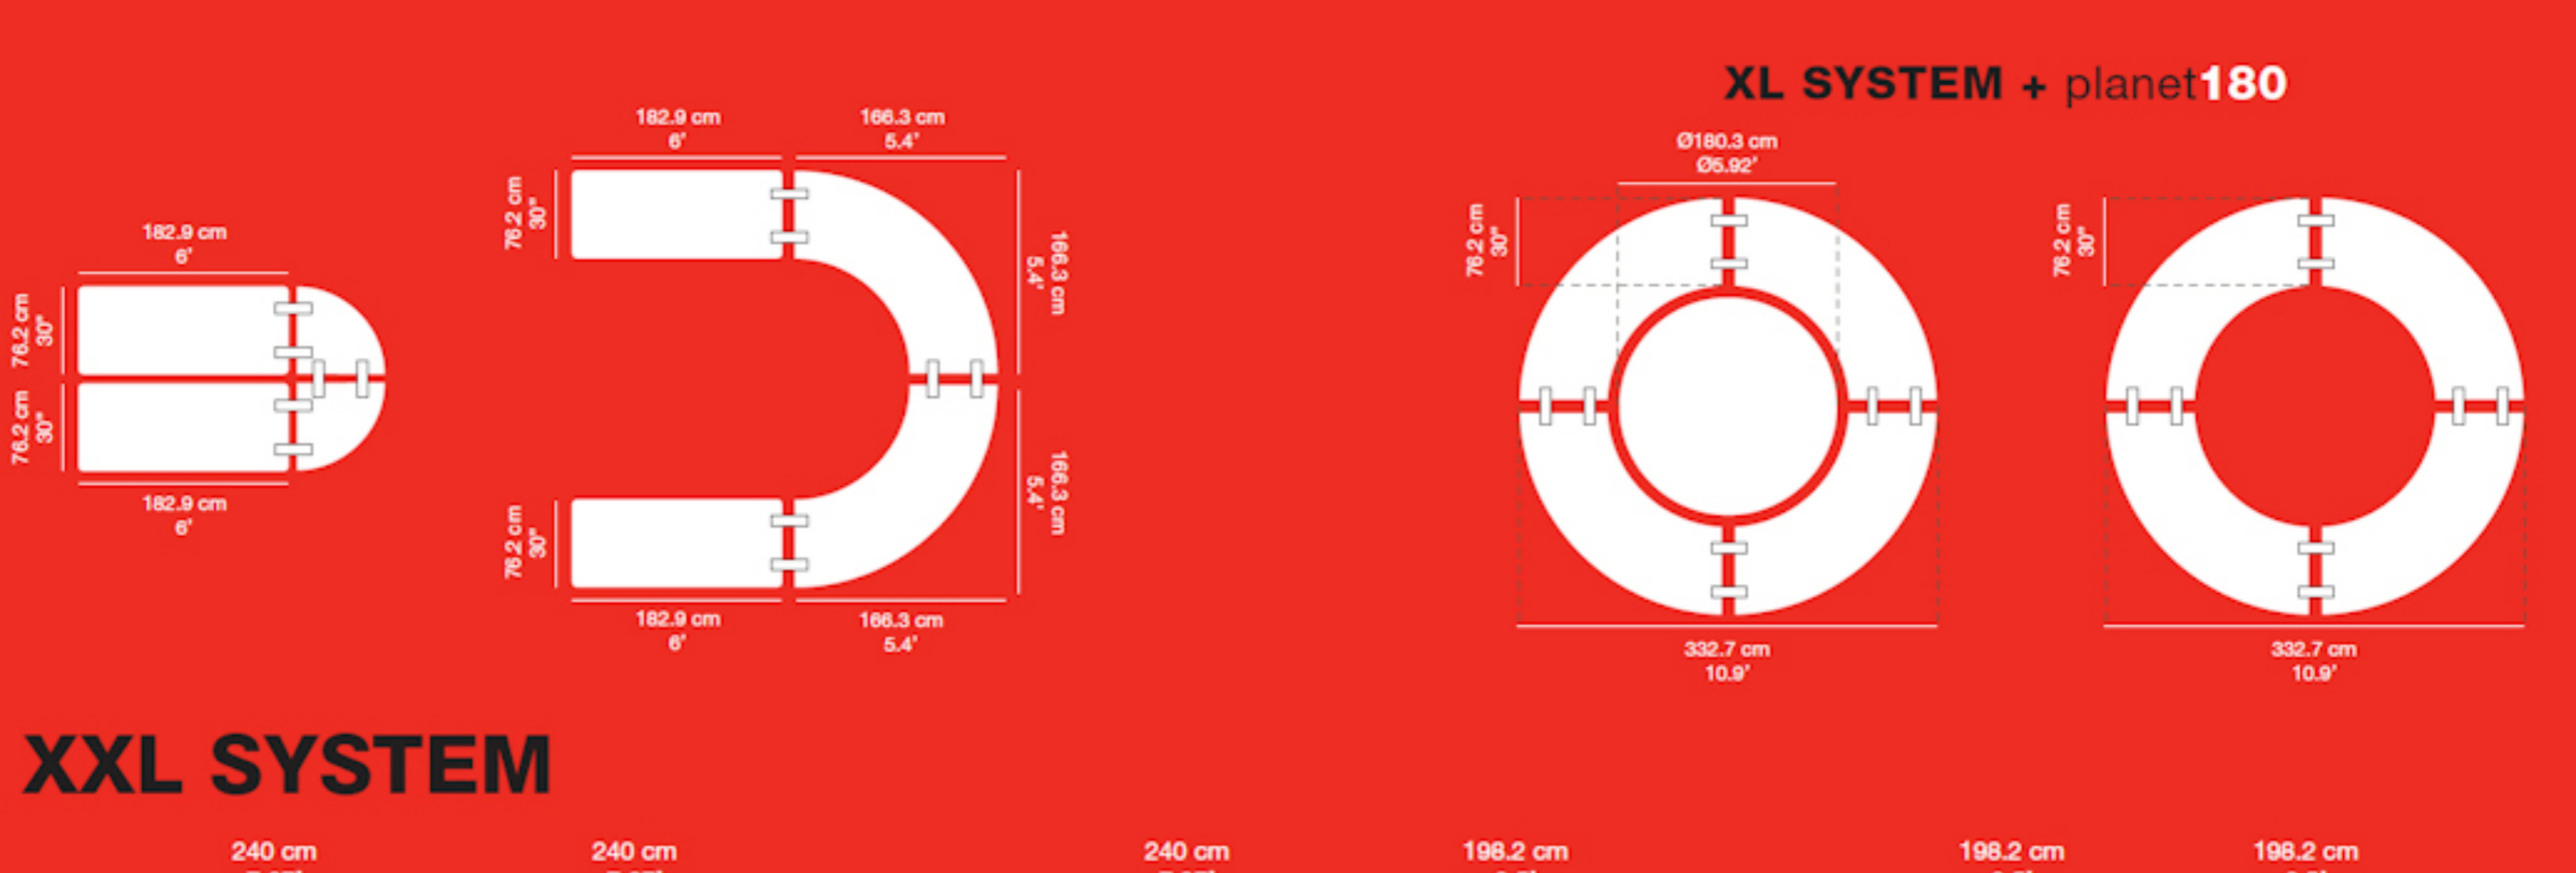

**ZOWN** CONTRACTDESIGNFACTORY **Plast XL240 klapborde (Ren UV behandlet polyethylene)** **QUALITY**

**Dimensioner:**  
Længde 243,8 cm.  
Bredde: 76,2 cm.  
Højde: 74,3 cm.  
Vægt: 18,5 kg.

WWW.LUTHJE-TRADING.DK WWW.LUTHJE-TRADING.DK WWW.LUTHJE-TRADING.DK WWW.LUTHJE-TRADING.DK

 **8**

 **Kan bruges inden- og udendørs**

Farve lys grå

**10 års garanti**  
Gælder ved almindelig brug og slitage.

*Bordet med lav vægt og høj bæreevne  
Max belastning 350 kg.*

Bordvogn til nem transport og opbevaring af ZOWN XL borde. Specielle håndtag designet til at beskytte hænderne. Vognen kan udvides i længden og passer derfor både til ZOWNE XL 150, 180 og 240. Alle dele på bordvognen er integrerede for at forhindre tab.

**XL SYSTEM**

**XXL SYSTEM**

**XXL SYSTEM + planet180**