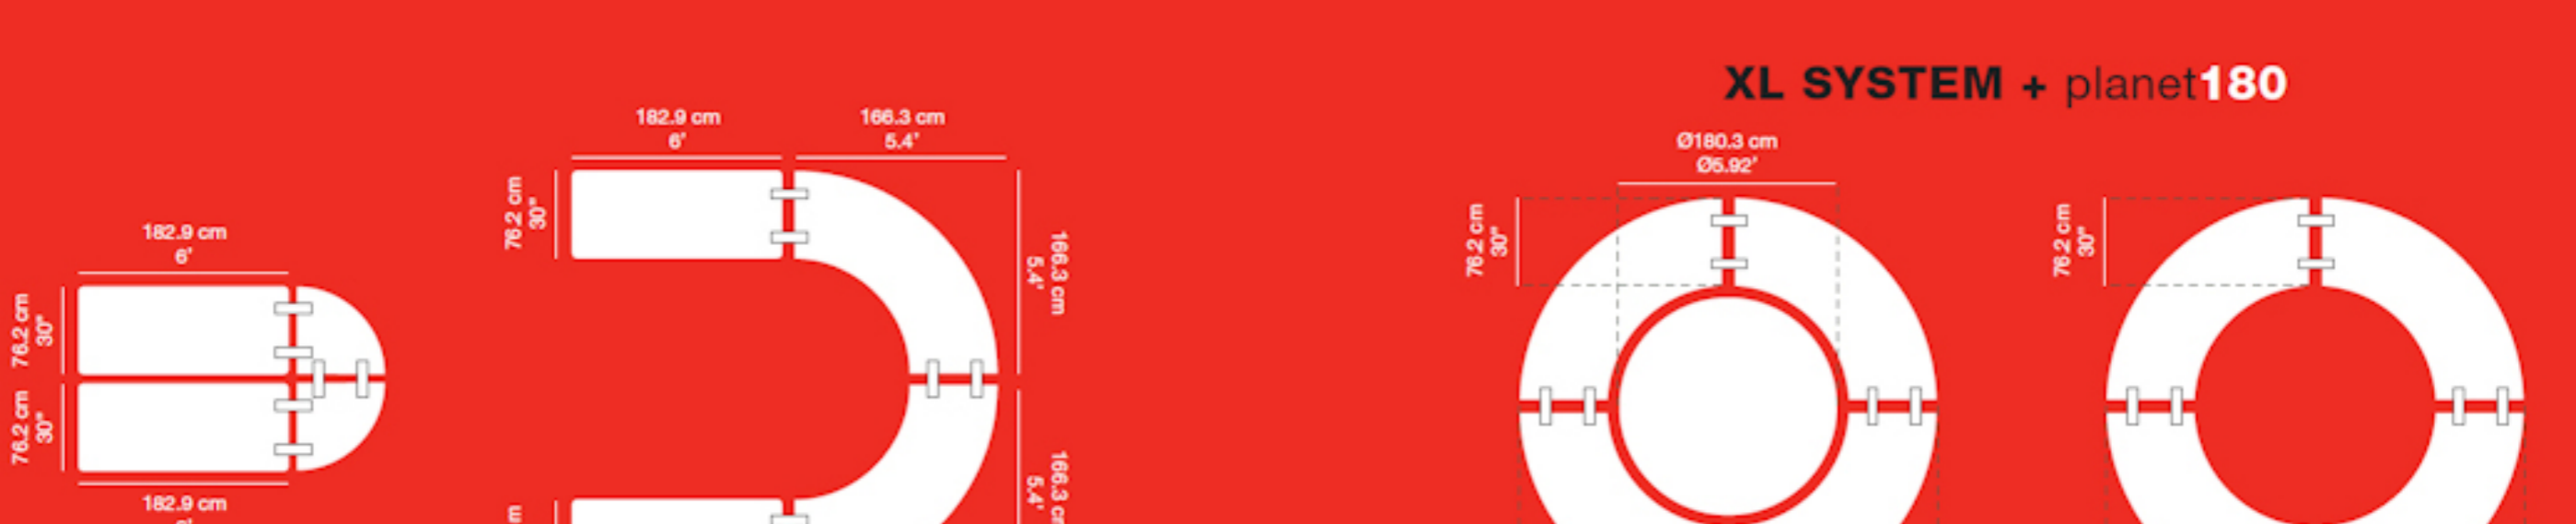

Dimensioner:  
 Bredde: Ø180,3 cm.  
 Højde: 74,3 cm.  
 Vægt: 26 kg.

Antal pladser **10**

Kan bruges inden- og udendørs

Farve lys grå

**10 års garanti**  
 Gælder ved almindelig brug og slitage.

Bordet med lav vægt og høj bæreevne  
 Max belastning 350 kg.

## XL SYSTEM