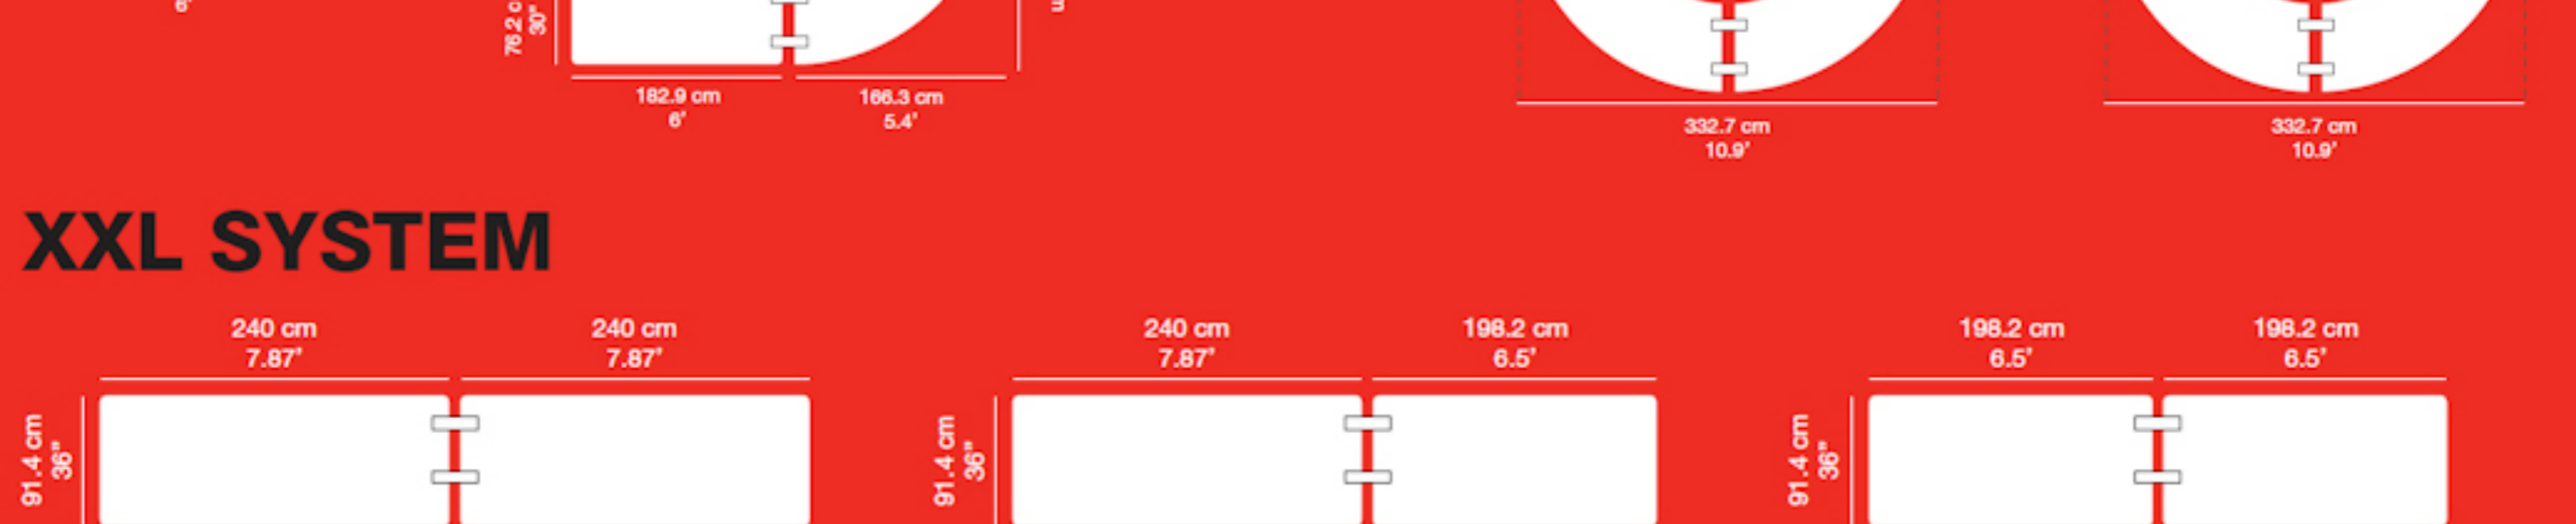

Dimensioner:  
 Bredde: Ø180,3 cm.  
 Højde: 74,3 cm.  
 Vægt: 26 kg.

Antal pladser **10**

Kan bruges inden- og udendørs

Farve lys grå

**10 års garanti**  
 Gælder ved almindelig brug og slitage.

Bordet med lav vægt og høj bæreevne  
 Max belastning 350 kg.

**praxis30**  
 TABLE MESA TABLE TISCH  
 ø81,3x73 cm  
 ø32'x28,7"  
 Pg41

**cocktail30**  
 TABLE MESA TABLE TISCH  
 ø81,3x110 cm  
 ø32'x43,3"  
 Pg40

**sharp bench**  
 BENCH BANCO BANC BANK  
 184x30,5x44,5 cm  
 6'x12'x17,5"  
 Pg43

**otto chair**  
 CHAIR SILLA CHAISE STUHL  
 47x54x84 cm  
 18,5'x21,3'x33,1"  
 Pg44

**otto trolley**  
 TROLLEY CARRO CHARIOT WAGEN  
 110x47,7x190 cm  
 43,3'x18,8'x74,8"  
 Pg45

**norman chair**  
 CHAIR SILLA CHAISE STUHL  
 46,9x53,6x85 cm  
 18,5'x21,25'x33,5"  
 Pg49

## XL SYSTEM