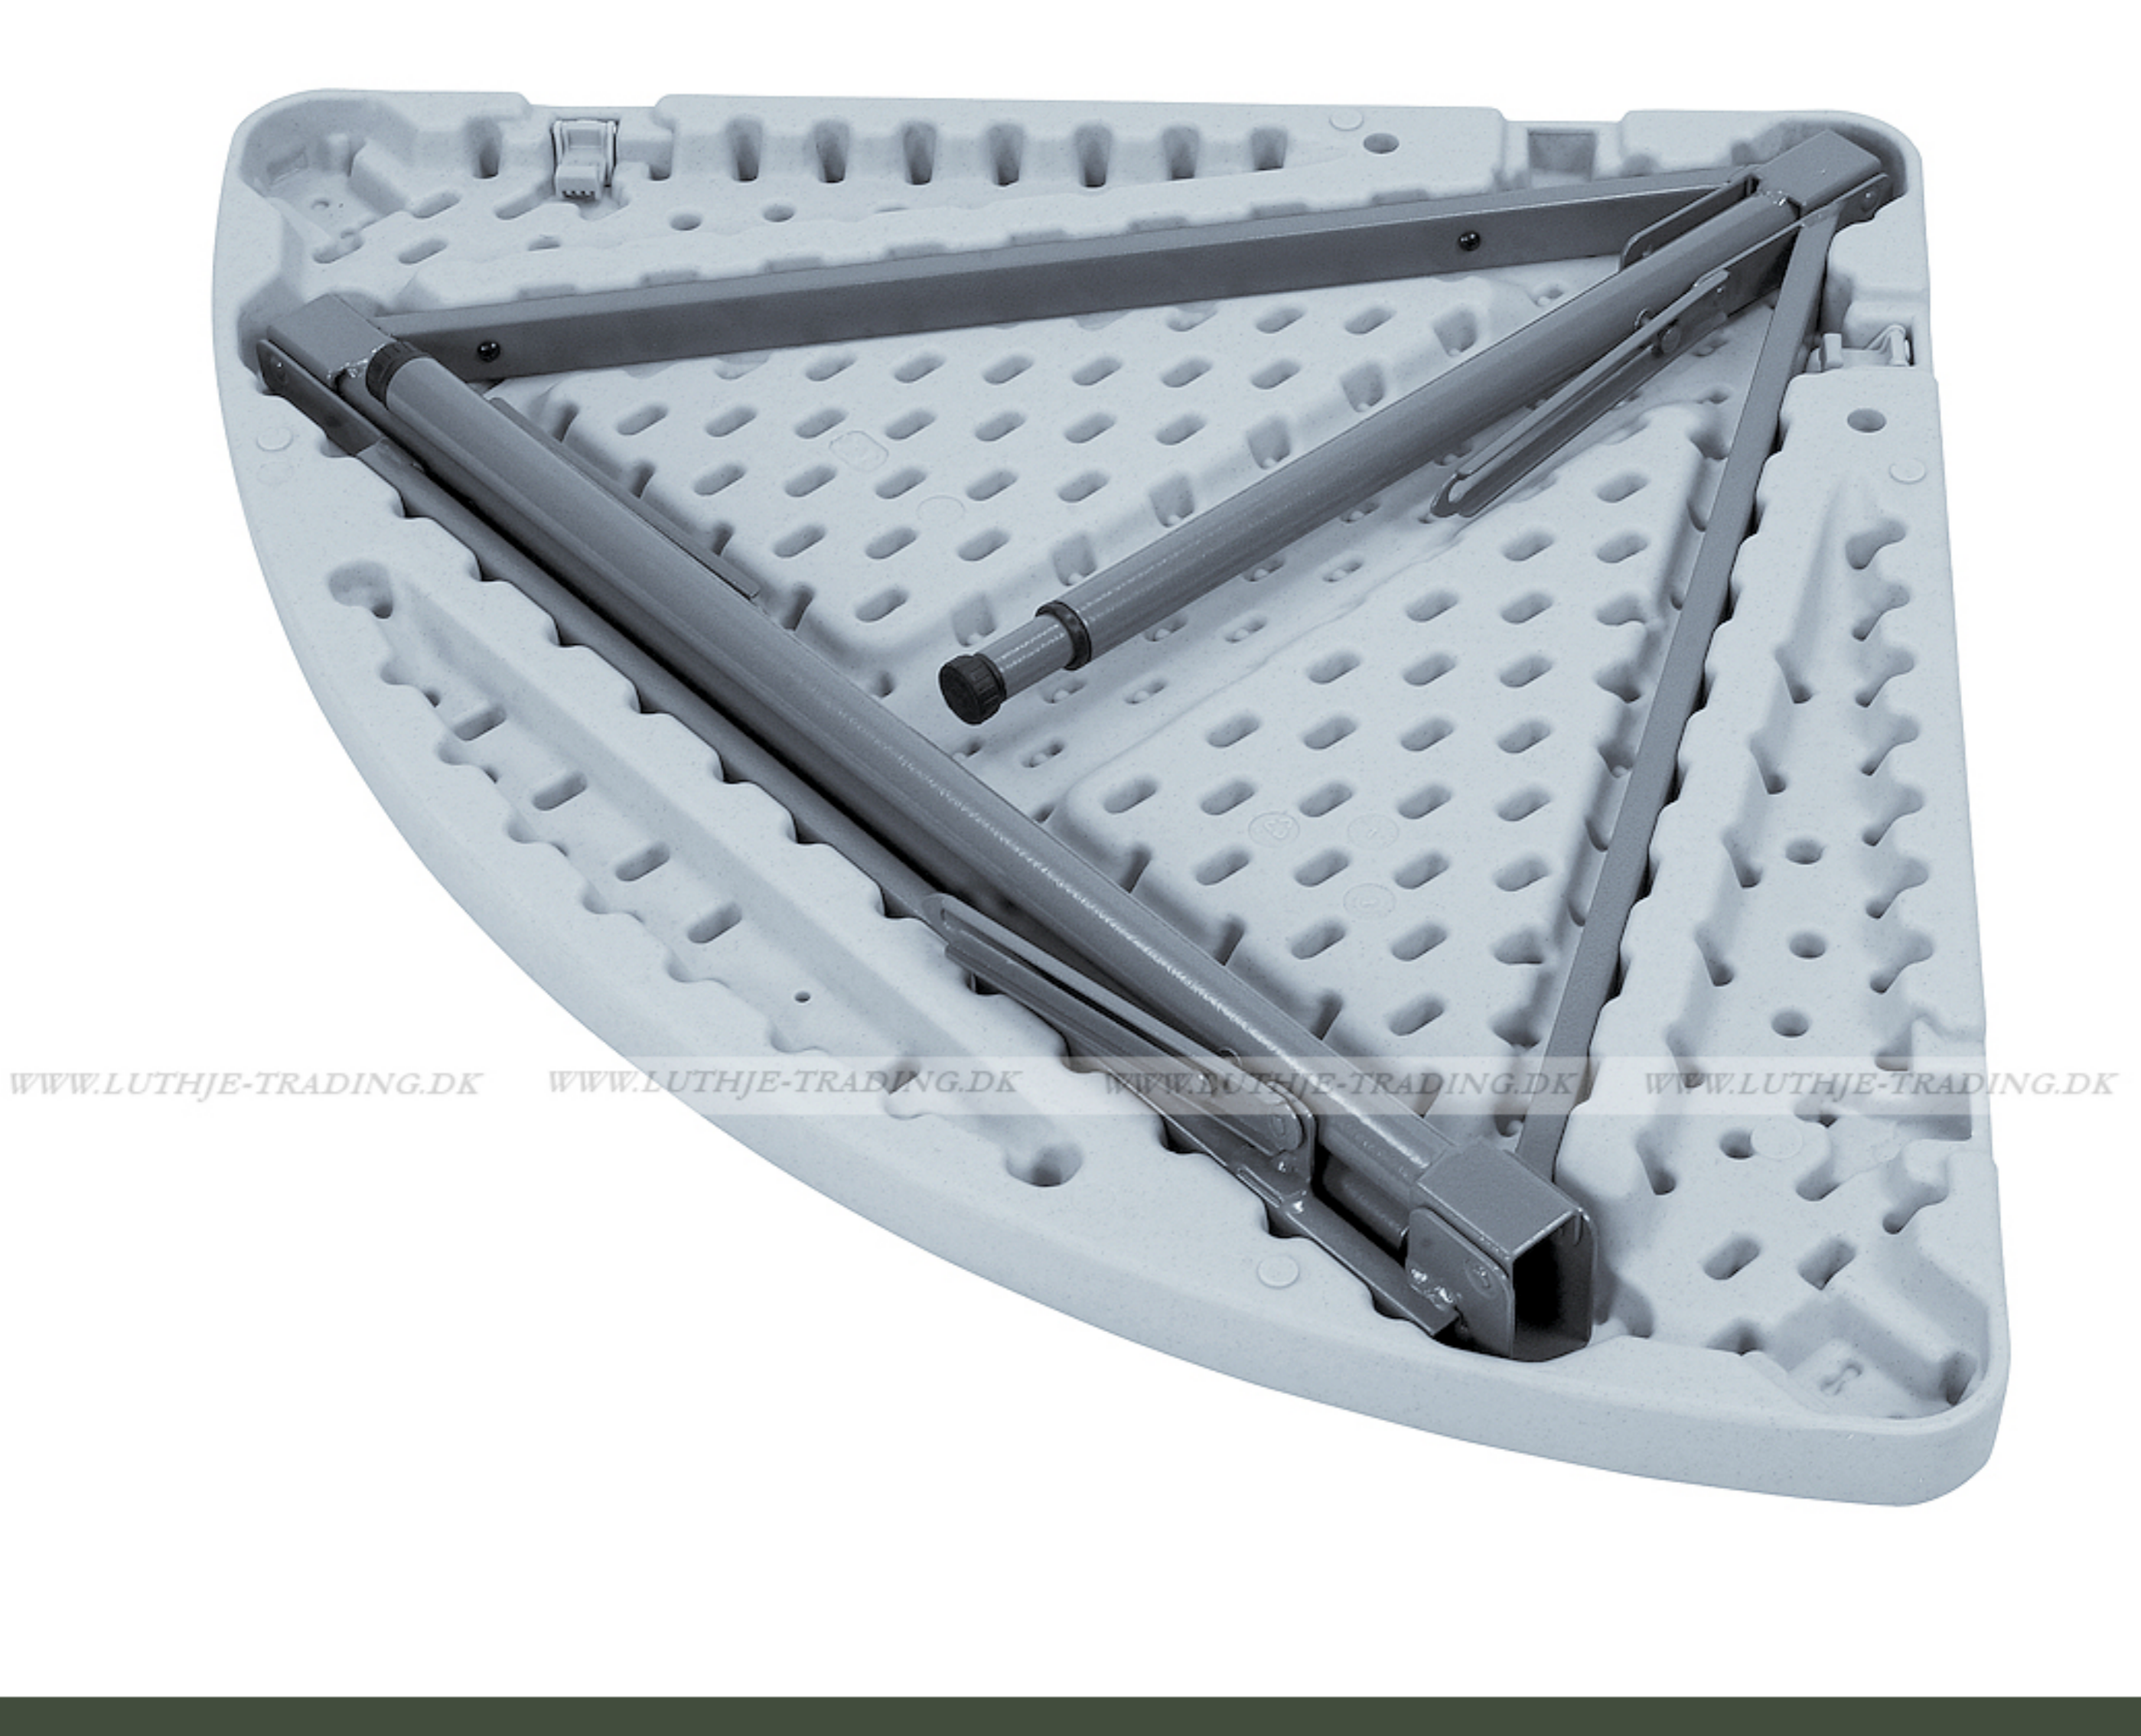

ZOWN CONTRACTDESIGNFACTORY **Plast XL Corner klapborde** (Ren UV behandlet polyethylene) **QUALITY**

Dimensioner:
Længde 76,2 cm.
Bredde: 76,2 cm.
Højde: 74,3 cm.
Vægt: 6,6 kg.

Kan bruges inden- og udendørs

Bordet med lav vægt og høj bæreevne
Max belastning 100 kg.

Farve lys grå

10 års garanti
Gælder ved almindelig brug og slidage.

Robust plastbord med sammenklæpelig understel, automatisk bentås og højde-regulerbare ben. Det vinkeldannede låsesystem giver mulighed for at koble mange sammen. Resistent mod stød og fugt ved almindelig brug.