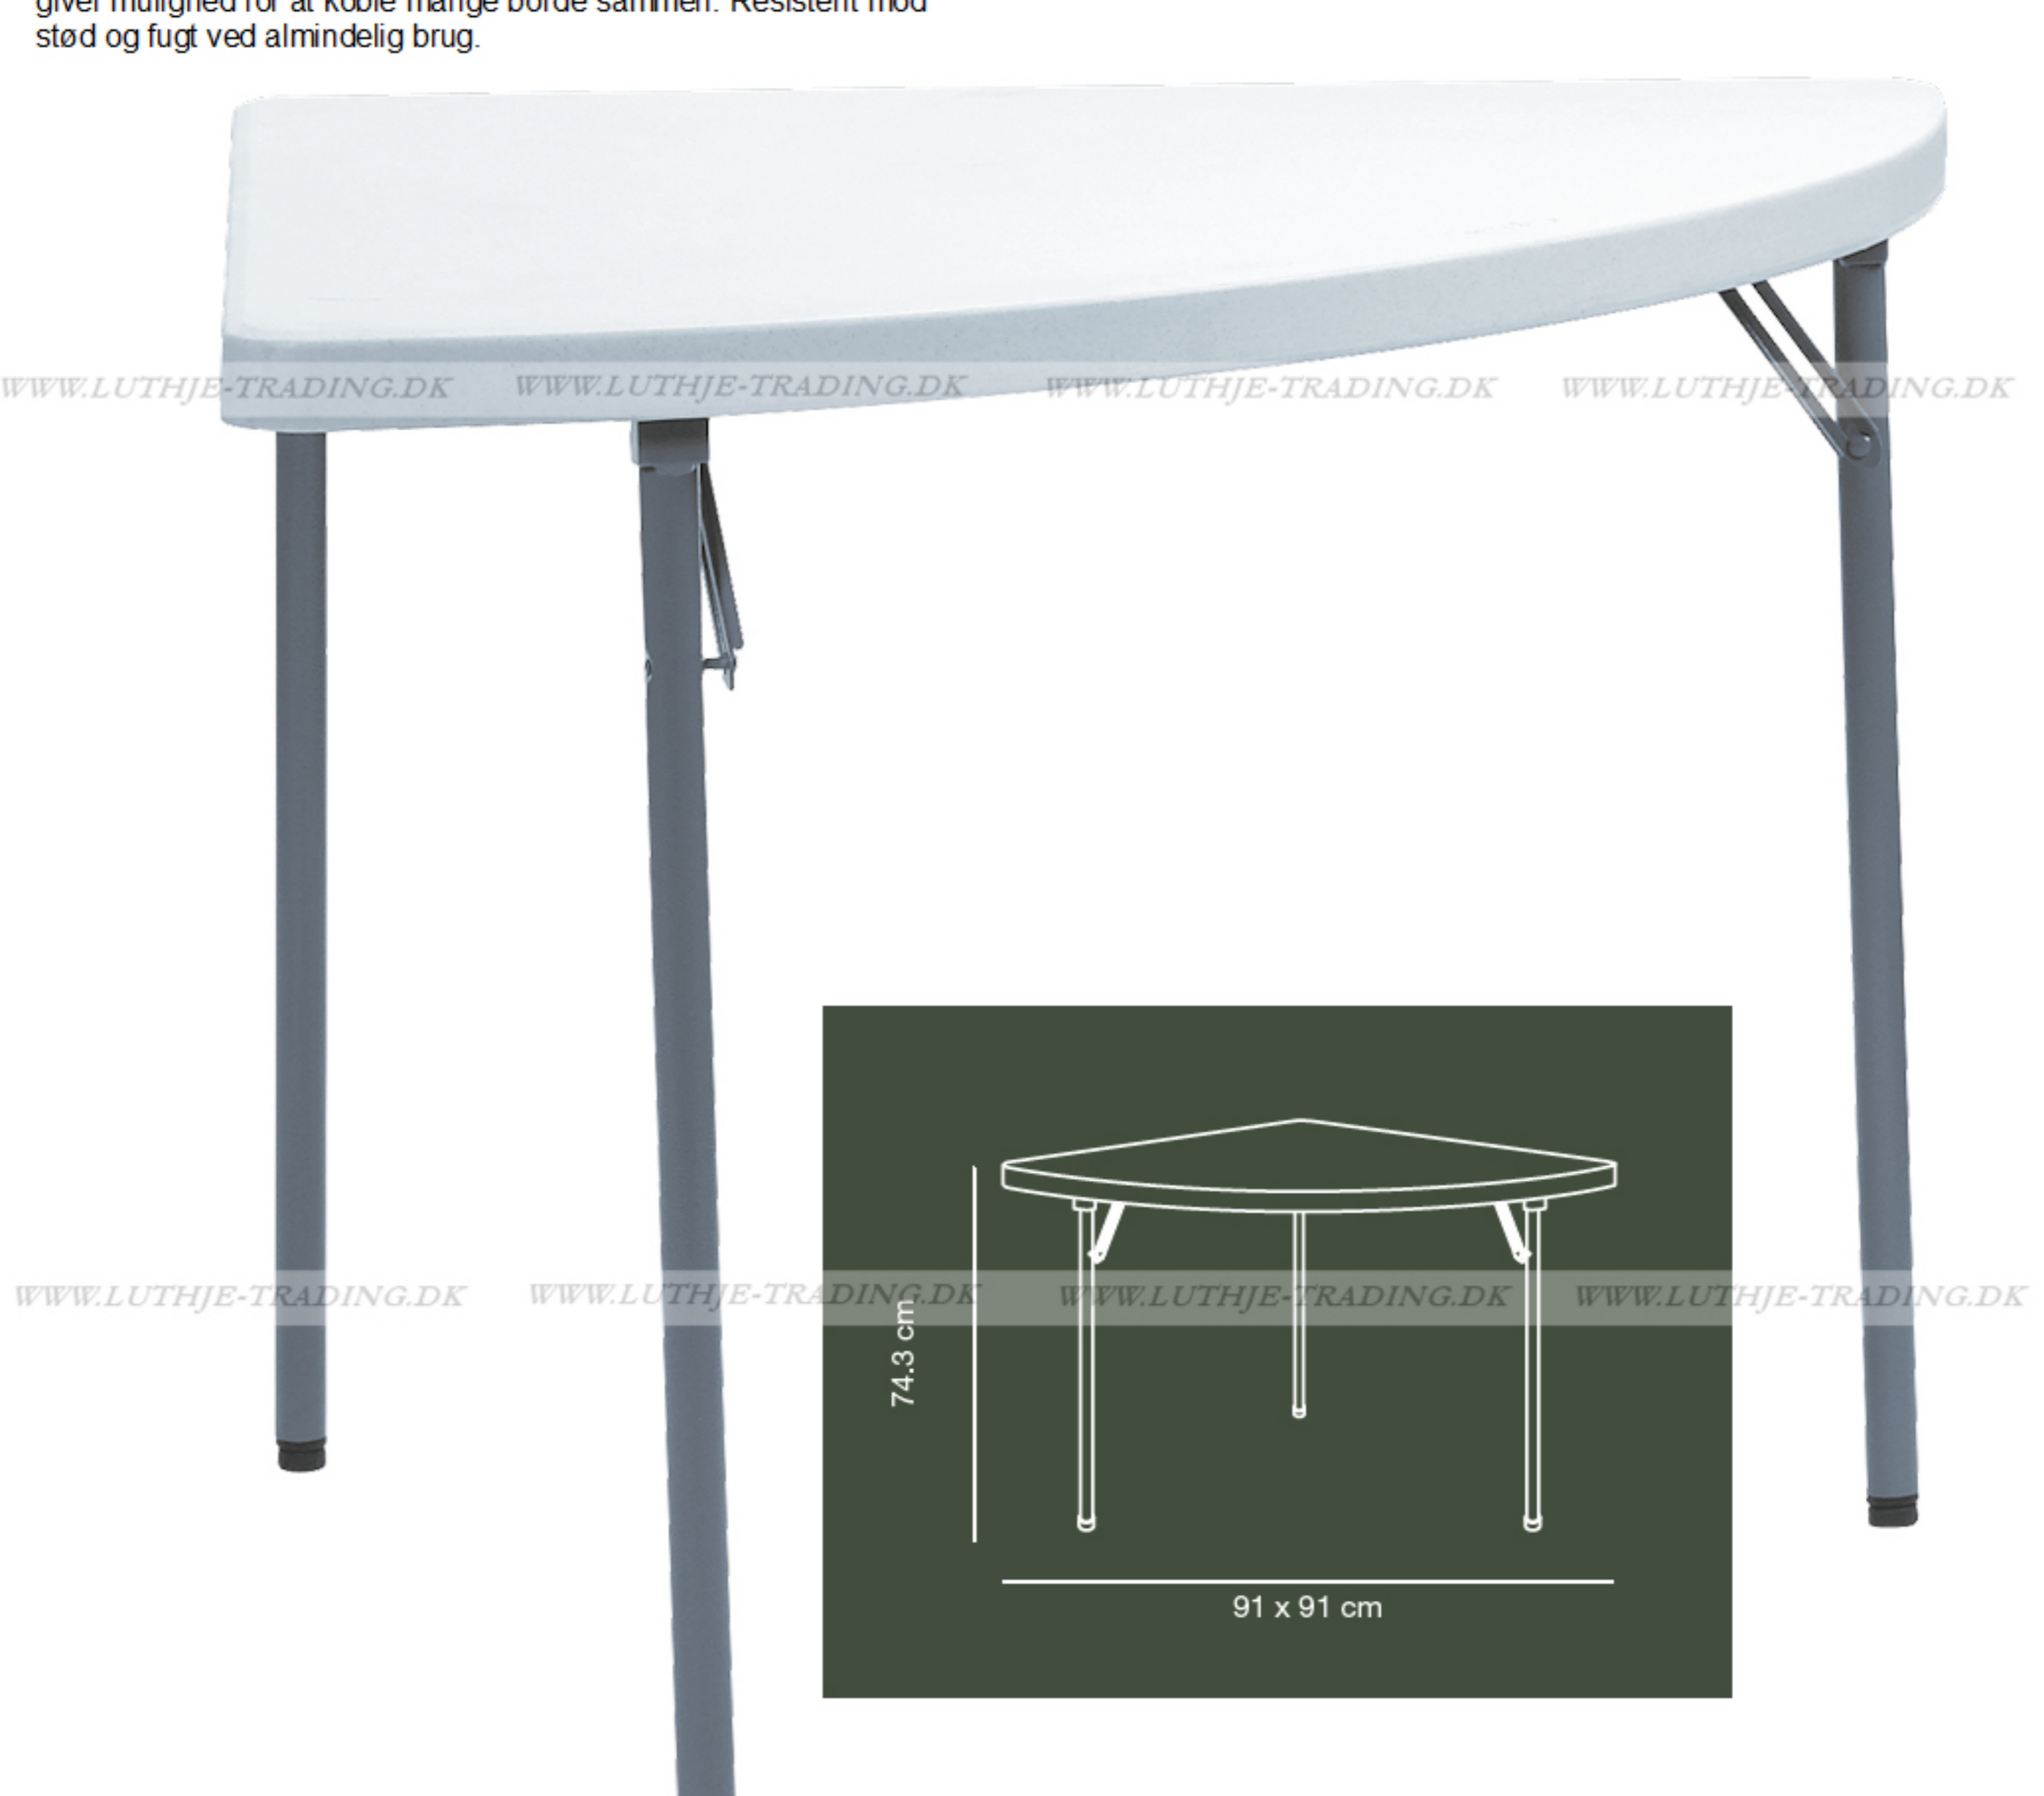

ZOWN Plast XXL Corner klapborde (Ren UV behandlet polyethylene) **QUALITY**

Dimensioner: Længde 91 cm. Bredde: 91 cm. Højde: 74,3 cm. Vægt: 8 kg.

Kan bruges inden- og udendørs

Bordet med lav vægt og høj bæreevne
Max belastning 100 kg.

Farve lys grå

Robust plastbord med sammenklæpelig understel, automatisk bentås og højde-regulerbare ben. Det vinkeldannede låsesystem giver mulighed for at koble mange borde sammen. Resistent mod stød og fugt ved almindelig brug.