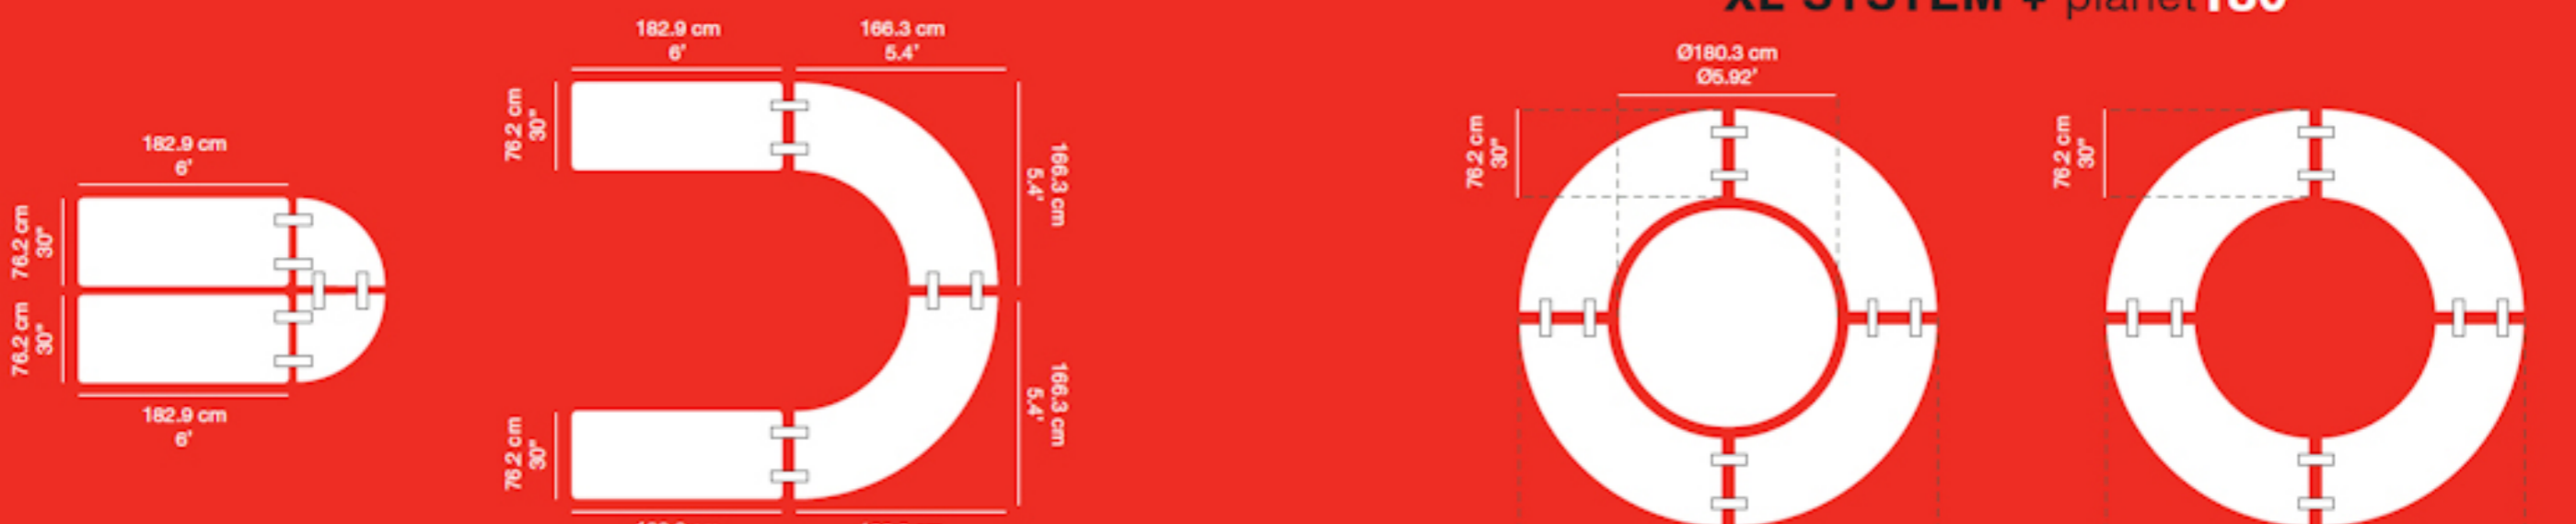

WWW.LUTHJE-TRADING.DK WWW.LUTHJE-TRADING.DK WWW.LUTHJE-TRADING.DK WWW.LUTHJE-TRADING.DK