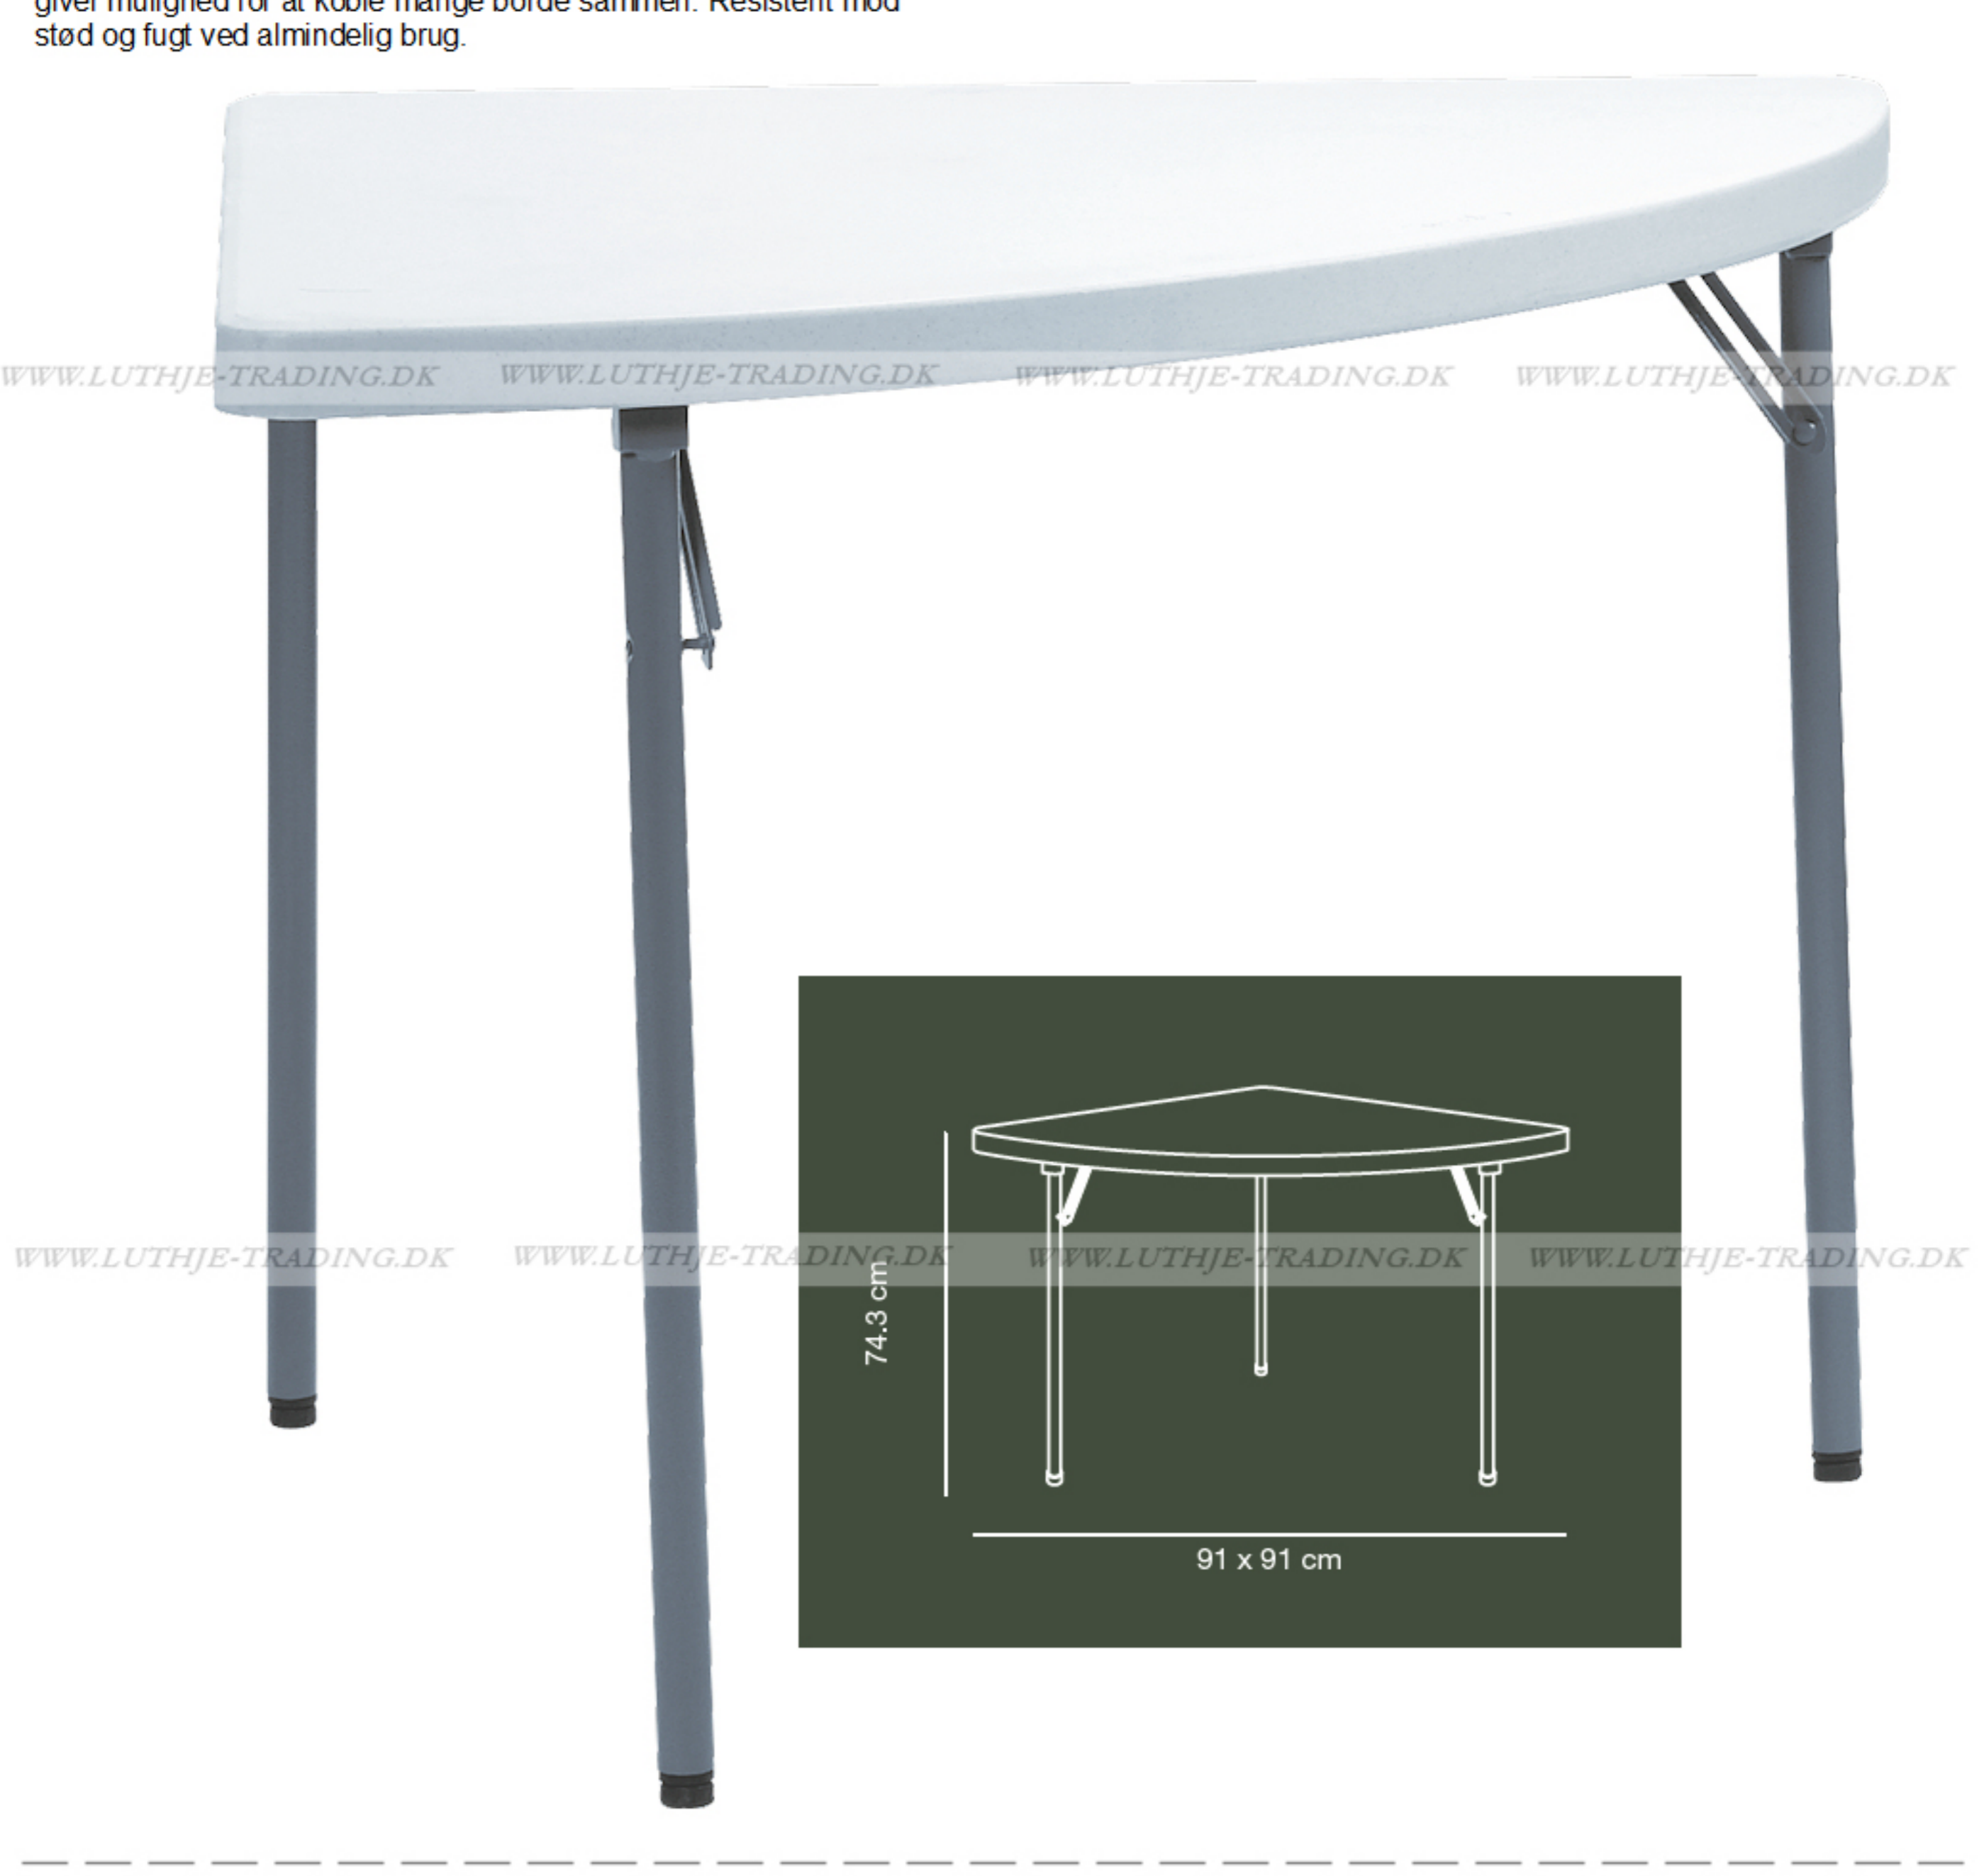

ZOWN Plast XXL Corner klapborde (Ren UV behandlet polyethylene) **QUALITY**

Dimensioner: Længde 91 cm. Bredde: 91 cm. Højde: 74,3 cm. Vægt: 8 kg.

Kan bruges inden- og udendørs

Bordet med lav vægt og høj bæreevne
Max belastning 100 kg.

Farve lys grå

Robust plastbord med sammenklæpelig understel, automatisk bentås og højde-regulerbare ben. Det vinkeldannede låsesystem giver mulighed for at koble mange borde sammen. Resistent mod stød og fugt ved almindelig brug.

XL180
TABLE MESA TABLE TISCH
182.9x76.2x74.3 cm
6'x30"x29.2"
Pg25

XL240
TABLE MESA TABLE TISCH
243.8x76.2x74.3 cm
8'x30"x29.2"
Pg26

XLcorner
TABLE MESA TABLE TISCH
76.2x76.2x74.3 cm
30"x30"x29.2"
Pg29

XLmoon
TABLE MESA TABLE TISCH
166.3x166.3x74.3 cm
5.4'x5.4'x29.2"
Pg28

planet180
TABLE MESA TABLE TISCH
ø180.3x74.3 cm
ø5.92'x29.2"
Pg38

planet trolley
TROLLEY CARRO CHARIOT WAGEN
(132+30)x83.2x102 cm
(52"+11.8")x32.7"x40.2"
Pg39

M180
TABLE MESA TABLE TISCH
185.9x45.7x74.3 cm
6'9"x18"x29.2"
Pg20