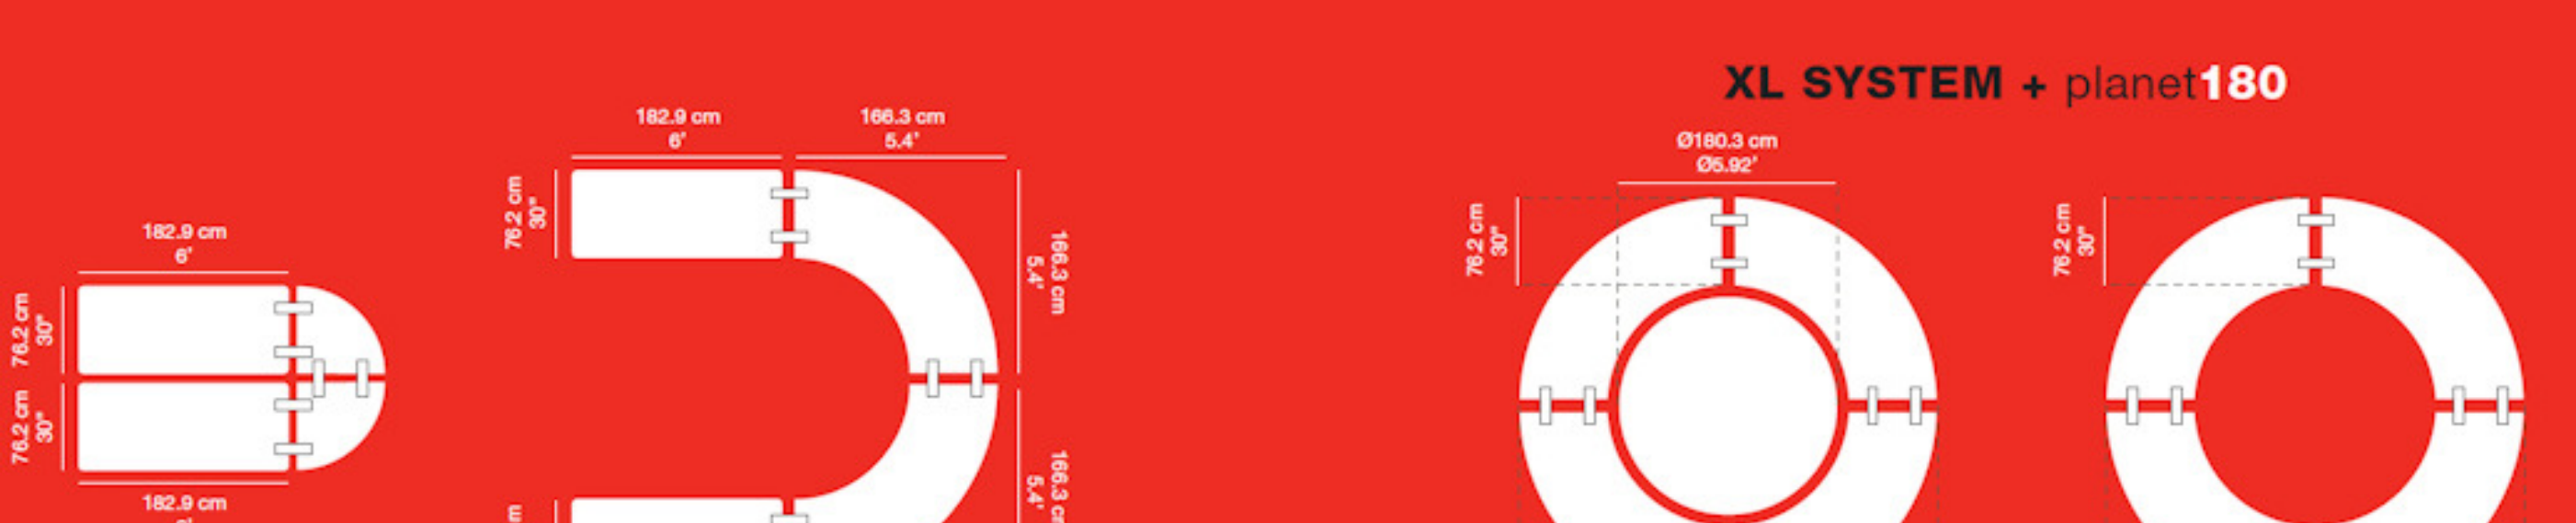

planet120
TABLE MESA TABLE TISCH
ø122x74,3 cm
ø4'x29,2" Pg36

planet150
TABLE MESA TABLE TISCH
ø152,4x74,3 cm
ø5'x29,2" Pg37

planet180
TABLE MESA TABLE TISCH
ø180,3x74,3 cm
ø5,92'x29,2" Pg38

planetrolley
TROLLEY CARRO CHARIOT WAGEN
(132+30)x83,2x102 cm
(52'+11,8'')x32,7'x40,2" Pg39

M180
TABLE MESA TABLE TISCH
185,9x45,7x74,3 cm
6'9"x18'x29,2" Pg20

M240
TABLE MESA TABLE TISCH
243,8x45,7x74,3 cm
8'x18'x29,2" Pg21

L120
TABLE MESA TABLE TISCH
121,9x61x74,3 cm
48'x24'x29,2" Pg22

Ltrolley
TROLLEY CARRO CHARIOT WAGEN
131,7x62x115 cm
51,9'x24,4'x45,3" Pg23

sharptable
TABLE MESA TABLE TISCH
182,9x76,2x74,3 cm
6'x30'x29,2" Pg42

praxis80
TABLE MESA TABLE TISCH
ø81,3x73 cm
ø32'x28,7" Pg41

cocktail80
TABLE MESA TABLE TISCH
ø81,3x110 cm
ø32'x43,3" Pg40

sharpbench
BENCH BANCO BANC BANK
184x30,5x44,5 cm
6'x12'x17,5" Pg43

ottochair
CHAIR SILLA CHAISE STUHL
47x54x84 cm
18,5'x21,3'x33,1" Pg44

ottotrolley
TROLLEY CARRO CHARIOT WAGEN
110x47,7x190 cm
43,3'x18,7'x77,8" Pg45

normanchair
CHAIR SILLA CHAISE STUHL
46,9x53,6x85 cm
18,5'x21,25'x33,5" Pg49

alexchair
CHAIR SILLA CHAISE STUHL
44,5x46x79 cm
17,5'x18,1'x31,1" Pg46

alexrolley
TROLLEY CARRO CHARIOT WAGEN
95,4x47,5x196,8 cm
37,5'x18,7'x77,5" Pg47

bostonchair
CHAIR SILLA CHAISE STUHL
47x51x74 cm
20'x18,5'x29,2" Pg48

XL SYSTEM