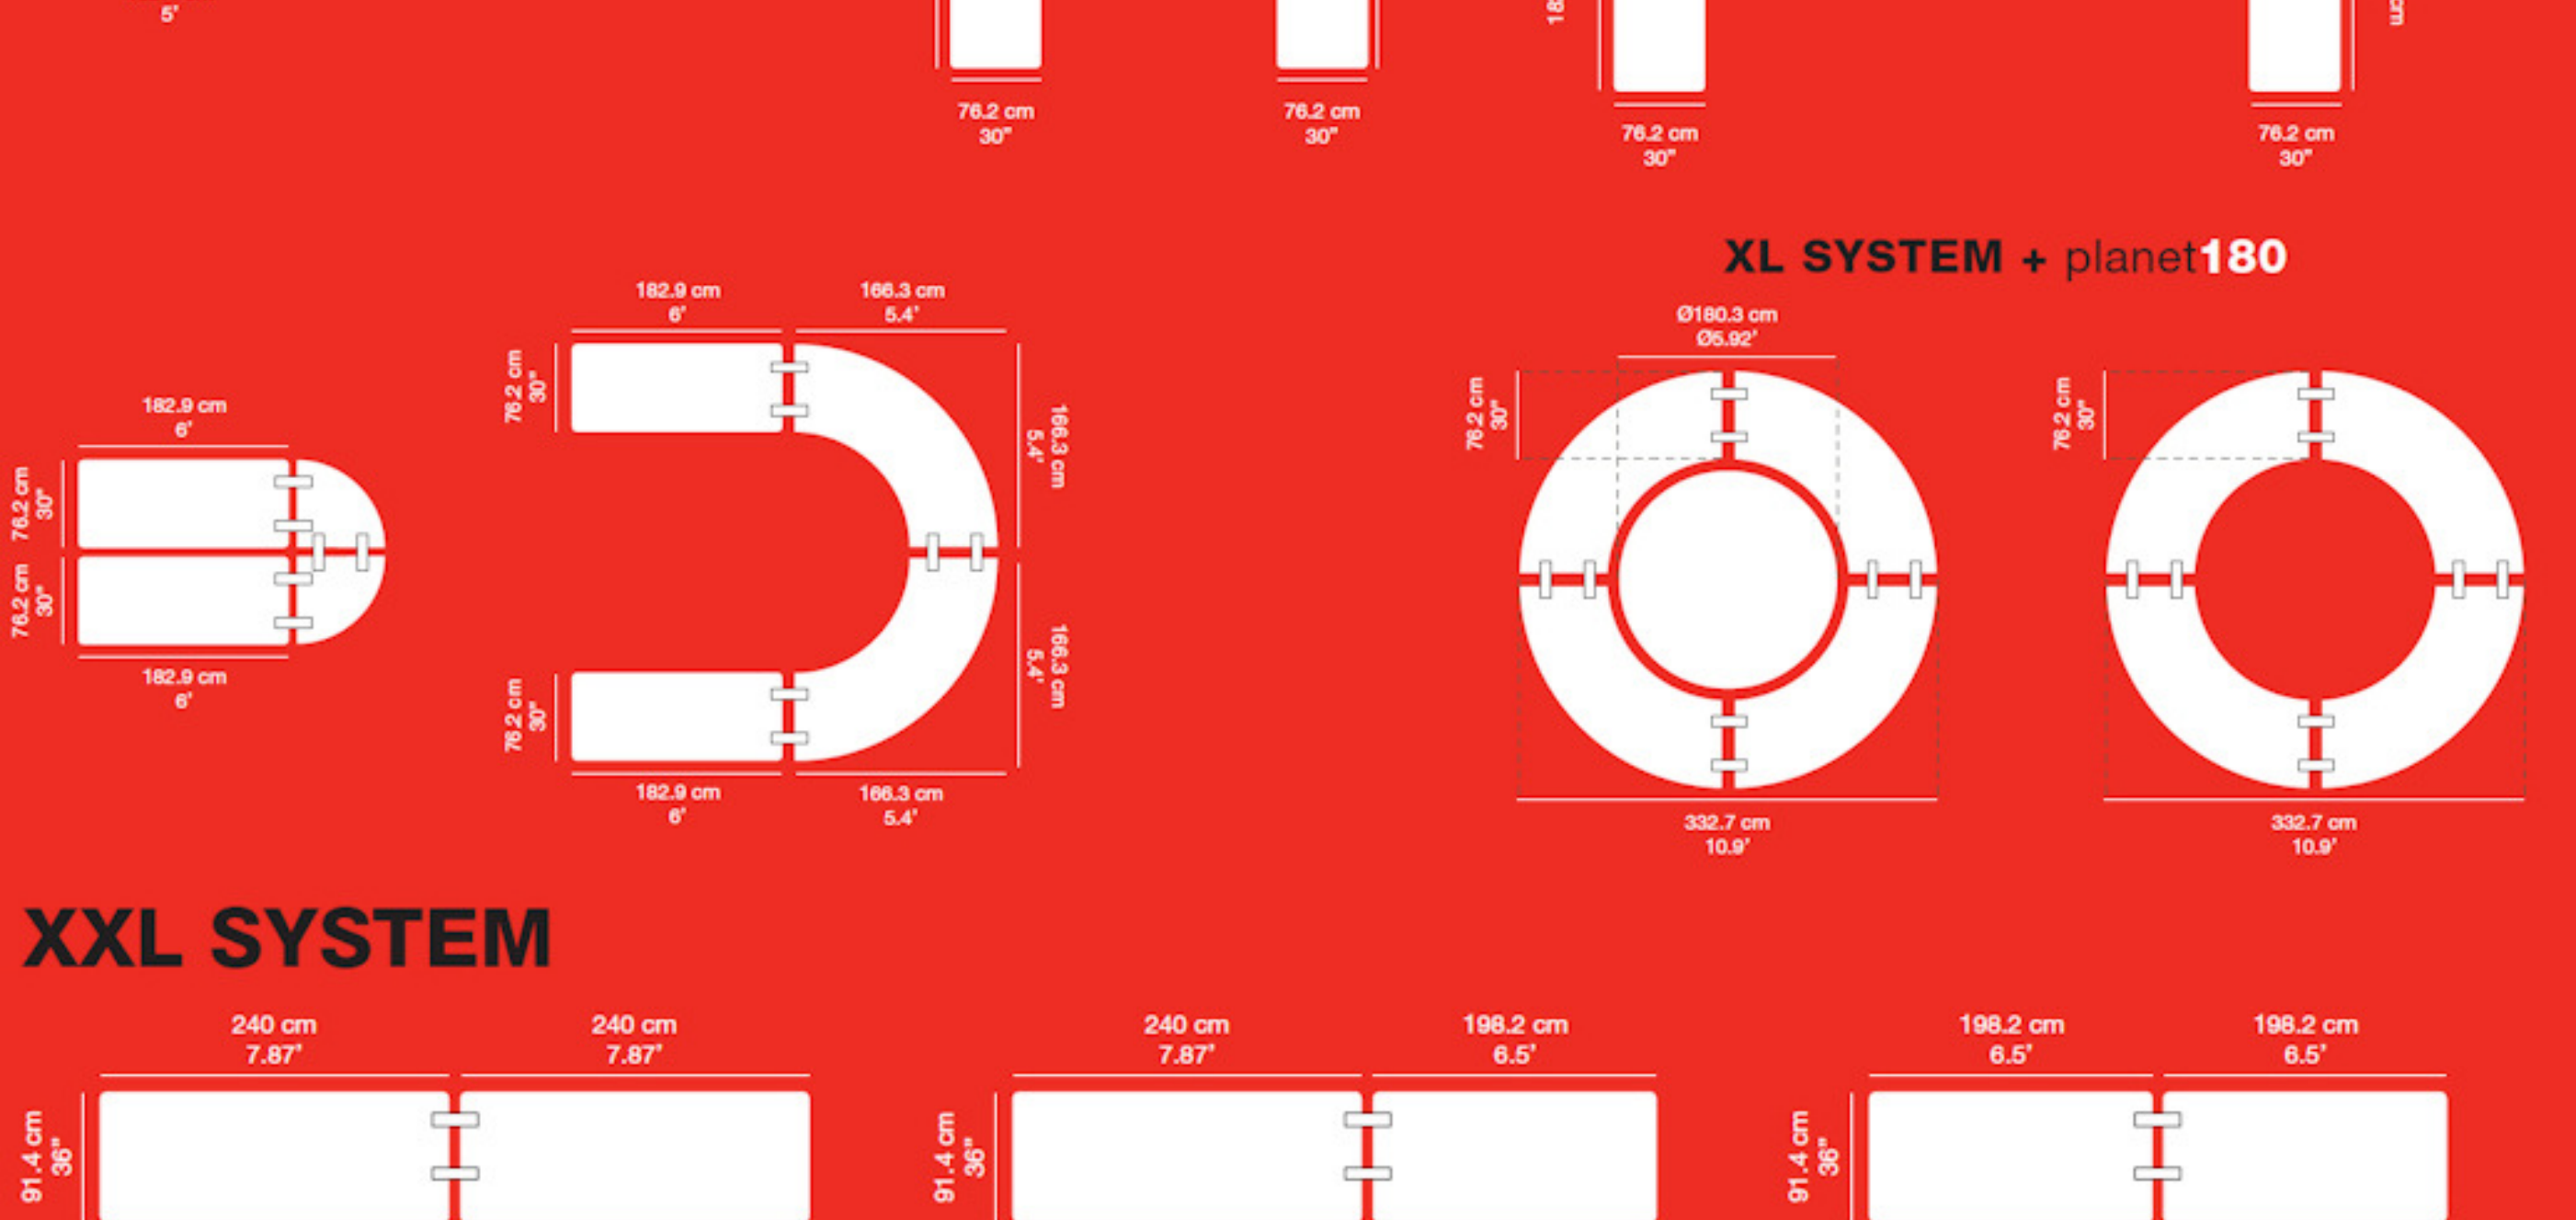

ZOWN Plast Sharptable klapborde (Ren UV behandlet polyethylen) **QUALITY**

10 års garanti Gælder ved almindelig brug og slitage.

Dimensioner:
Længde 182,9 cm.
Bredde: 76,2 cm.
Højde: 74,3 cm.
Vægt: 14,4 kg.

sharptable
TABLE MESA TABLE TISCH
182,9x76,2x74,3 cm
6'x30'x29,2" Pg42

praxis80
TABLE MESA TABLE TISCH
ø81,3x73 cm
ø32'x28,7" Pg41

cocktail80
TABLE MESA TABLE TISCH
ø81,3x110 cm
ø32'x43,3" Pg40

sharpbench
BENCH BANCO BANC BANK
184x30,5x44,5 cm
6'x12'x17,5" Pg43

alexchair
CHAIR SILLA CHAISE STUHL
44,5x46x79 cm
17,5'x18,1'x31,1" Pg46

alexrolley
TROLLEY CARRO CHARIOT WAGEN
95,4x47,5x196,8 cm
37,5'x18,7'x77,5" Pg47

bostonchair
CHAIR SILLA CHAISE STUHL
47x51x74 cm
20'x18'x29,2" Pg48

XL SYSTEM

XXL SYSTEM

XXL SYSTEM + planet180