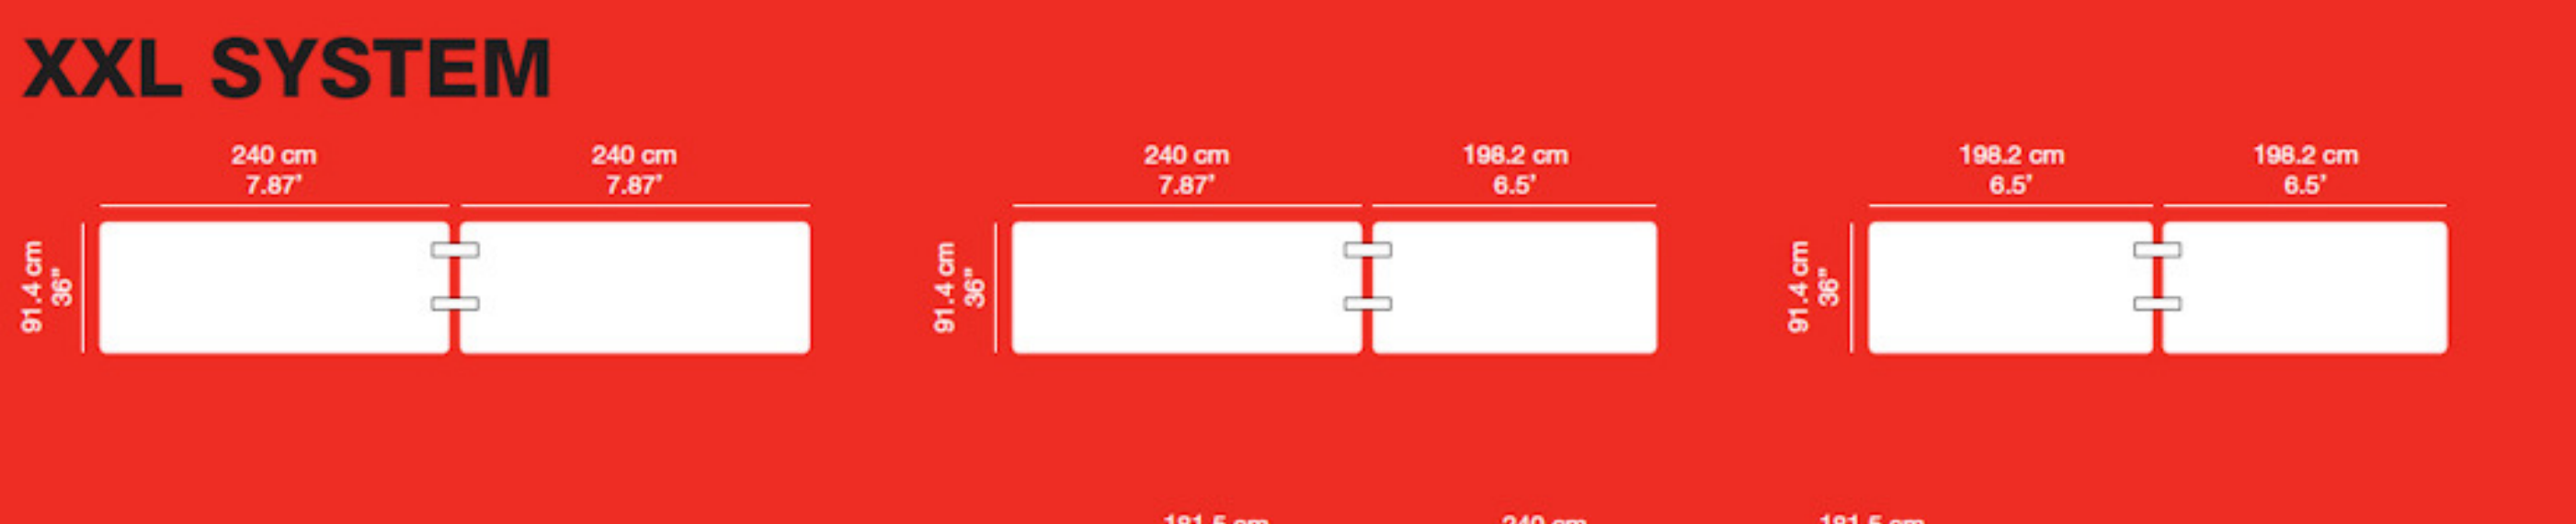

ZOWN Plast Sharptable klapborde (Ren UV behandlet polyethylen) **QUALITY**

10 års garanti Gælder ved almindelig brug og slitage.

Dimensioner:
Længde 182,9 cm.
Bredde: 76,2 cm.
Højde: 74,3 cm.
Vægt: 14,4 kg.

Bordet kan klappes sammen på midten

Kan bruges inden- og udendørs

Bordet med lav vægt og høj bæreevne
Max belastning 315 kg.

Antal pladser **6**

Farve lys grå

Bærehåndtag

Låsemekanisme

Bordvogn til nem transport og opbevaring af ZOWN XL borde. Specielle håndtag designet til at beskytte hænderne. Vognen kan udvides i længden og passer derfor både til ZOWN XL 150, 180 og 240. Alle dele på bordvognen er integrerede for at forhindre tab.

115 cm

(193 + 61) x 77 cm

Længde: 193 cm + 61 cm
Bredde: 77 cm
Højde: 115 cm
Farve: Mørk grå
Materiale: Pulvermalet stål
Vægt: 28,8 kg
Kapacitet: 20 stk XL 150 / 20 stk XL 180 / 18 stk XL 240
Garanti: 10 års garanti ved almindelig brug og slitage

Bordvognen er let at folde sammen så den fylder minimal

Bordvognens længde justeres her

ZOWN COLLECTION

XL150
TABLE MESA TABLE TISCH
152,4x76,2x74,3 cm
5'x30'x29,2" Pg24

XL180
TABLE MESA TABLE TISCH
182,9x76,2x74,3 cm
6'x30'x29,2" Pg25

XL240
TABLE MESA TABLE TISCH
243,8x76,2x74,3 cm
8'x30'x29,2" Pg26

XLcorner
TABLE MESA TABLE TISCH
76,2x76,2x74,3 cm
30'x30'x29,2" Pg29

XLmoon
TABLE MESA TABLE TISCH
166,3x166,3x74,3 cm
5,4'x5,4'x29,2" Pg28

XLtrolley
TROLLEY CARRO CHARIOT WAGEN
(193+61)x77x115 cm
(76'+24')x30,3'x45,3" Pg27

XXL90
TABLE MESA TABLE TISCH
91,4x91,4x74,3 cm
36'x36'x29,2" Pg30

XXL200
TABLE MESA TABLE TISCH
198,2x91,4x74,3 cm
6,5'x36'x29,2" Pg31

XXL240
TABLE MESA TABLE TISCH
240x91,4x74,3 cm
8'x36'x29,2" Pg32