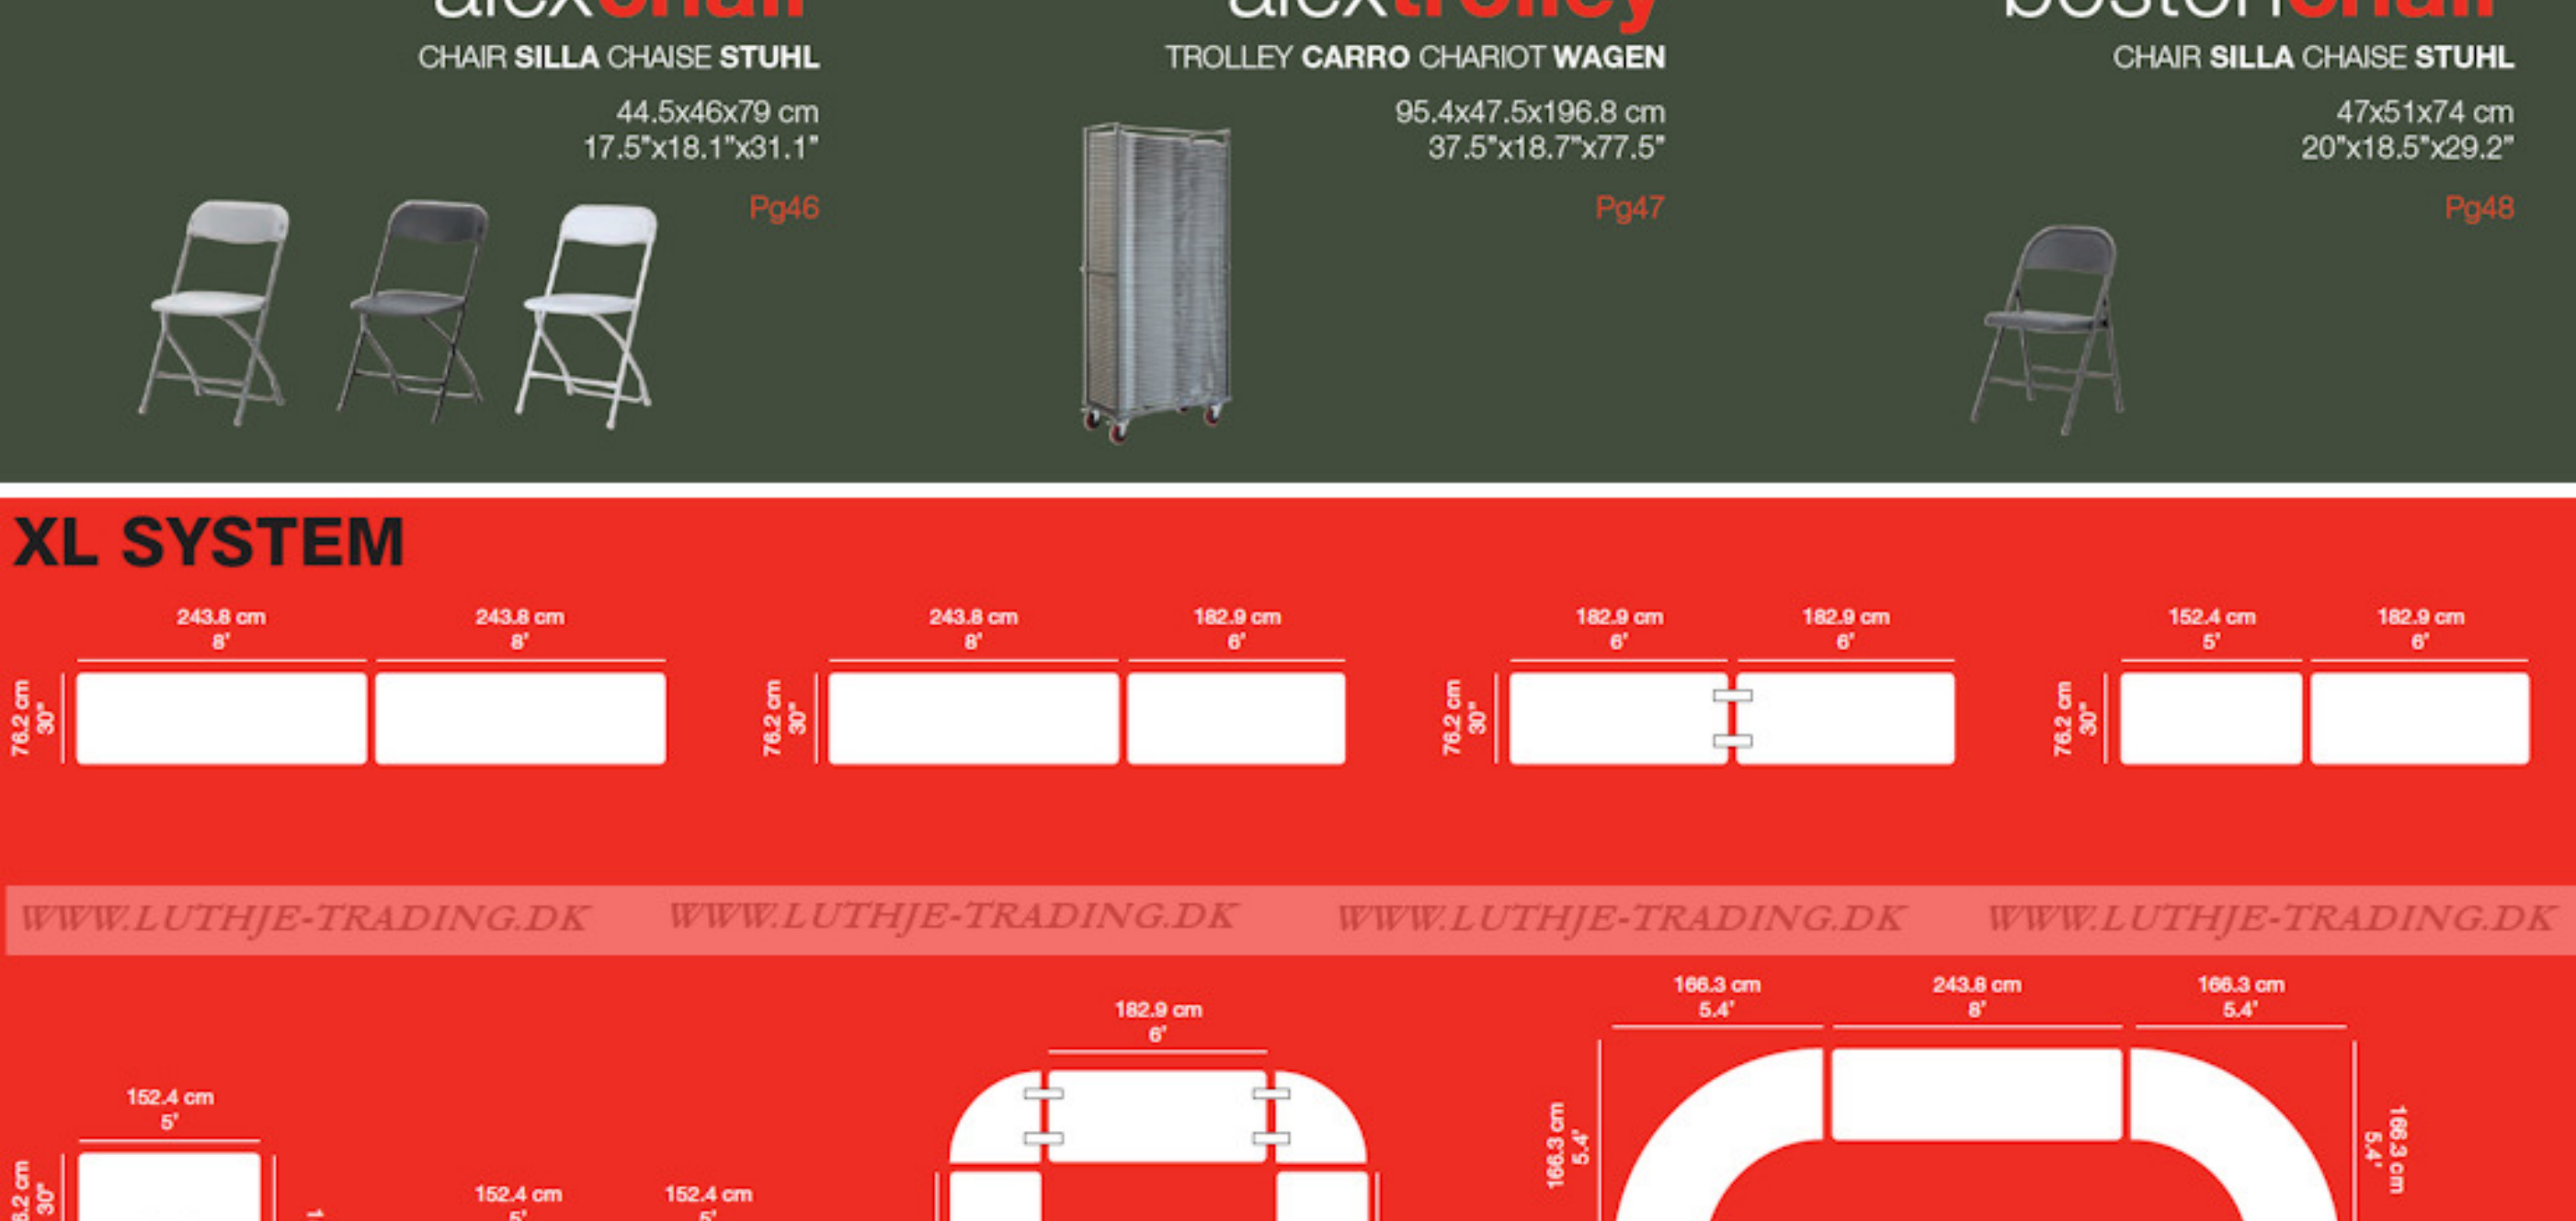

planet120
TABLE MESA TABLE TISCH
ø122x74,3 cm
ø4'x29,2" Pg36

planet150
TABLE MESA TABLE TISCH
ø152,4x74,3 cm
ø5'x29,2" Pg37

planet180
TABLE MESA TABLE TISCH
ø180,3x74,3 cm
ø5,92'x29,2" Pg38

planetrolley
TROLLEY CARRO CHARIOT WAGEN
(132+30)x83,2x102 cm
(52'+11,8'')x32,7'x40,2" Pg39

M180
TABLE MESA TABLE TISCH
185,9x45,7x74,3 cm
6'9"x18'x29,2" Pg20

M240
TABLE MESA TABLE TISCH
243,8x45,7x74,3 cm
8'x18'x29,2" Pg21

L120
TABLE MESA TABLE TISCH
121,9x61x74,3 cm
48'x24'x29,2" Pg22

Ltrolley
TROLLEY CARRO CHARIOT WAGEN
131,7x62x115 cm
51,9'x24,4'x45,3" Pg23

sharptable
TABLE MESA TABLE TISCH
182,9x76,2x74,3 cm
6'x30'x29,2" Pg42

praxis80
TABLE MESA TABLE TISCH
ø81,3x73 cm
ø32'x28,7" Pg41

cocktail80
TABLE MESA TABLE TISCH
ø81,3x110 cm
ø32'x43,3" Pg40

sharpbench
BENCH BANCO BANC BANK
184x30,5x44,5 cm
6'x12'x17,5" Pg43

ottochair
CHAIR SILLA CHAISE STUHL
47x54x84 cm
18,5'x21,3'x33,1" Pg44

ottotrolley
TROLLEY CARRO CHARIOT WAGEN
110x47,7x190 cm
43,3'x18,8'x74,8" Pg45

normanchair
CHAIR SILLA CHAISE STUHL
46,9x53,6x85 cm
18,5'x21,25'x33,5" Pg49

alexchair
CHAIR SILLA CHAISE STUHL
44,5x46x79 cm
17,5'x18,1'x31,1" Pg46

alexrolley
TROLLEY CARRO CHARIOT WAGEN
95,4x47,5x196,8 cm
37,5'x18,7'x77,5" Pg47

bostonchair
CHAIR SILLA CHAISE STUHL
47x51x74 cm
20'x18'x29,2" Pg48

XL SYSTEM