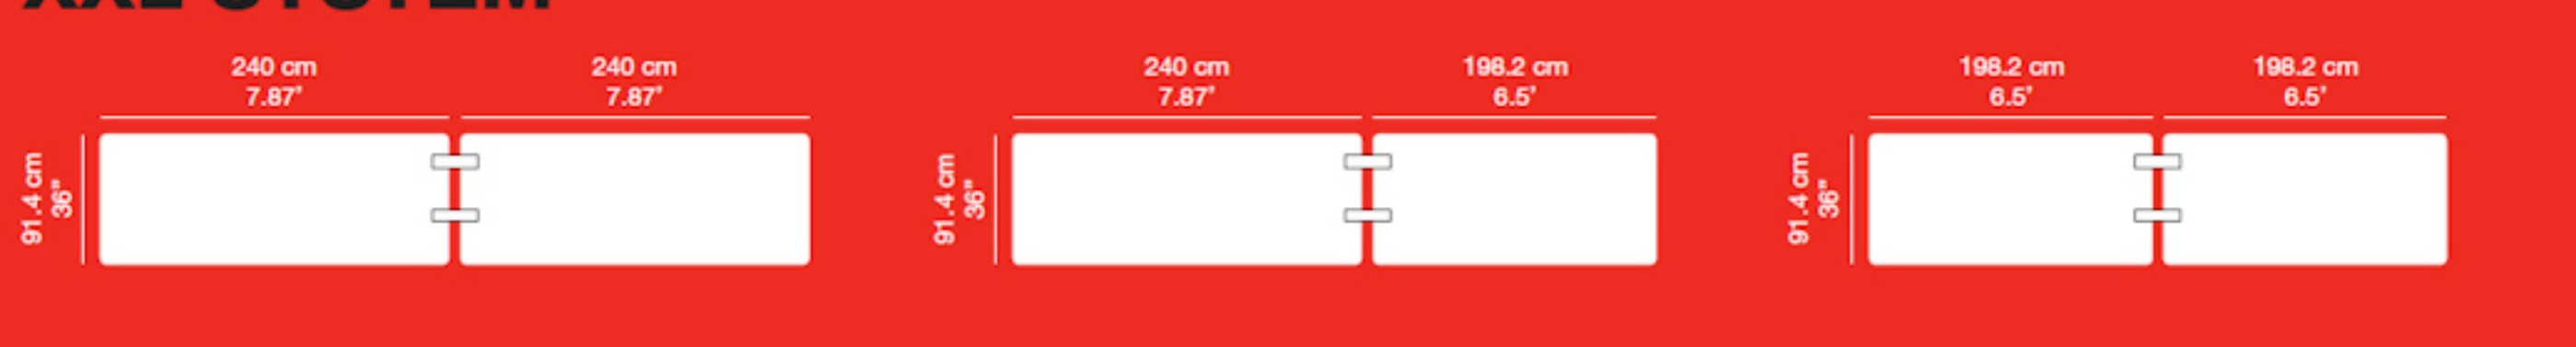

ZOWN Plast XL Moon klapborde (Ren UV behandlet polyethylene) **QUALITY**

Dimensioner: Længde 166,3 cm. Bredde: 76,2 cm. Højde: 74,3 cm. Vægt: 17,9 kg.

3-4 Med 4 borde op til 16 pladser

Kan bruges inden- og udendørs

Bordet med lav vægt og høj bæreevne
Max belastning 300 kg.

Farve lys grå

Robust plastbord med sammenklæpelig understel, automatisk benlås og højde-regulerbare ben. Det vinkeldannede låsesystem giver mulighed for at koble mange borde sammen. Resistent mod stød og fugt ved almindelig brug.

Bordet er let at folde sammen så det fylder minimal

ZOWN COLLECTION

XL SYSTEM

XXL SYSTEM

XXL SYSTEM + planet180