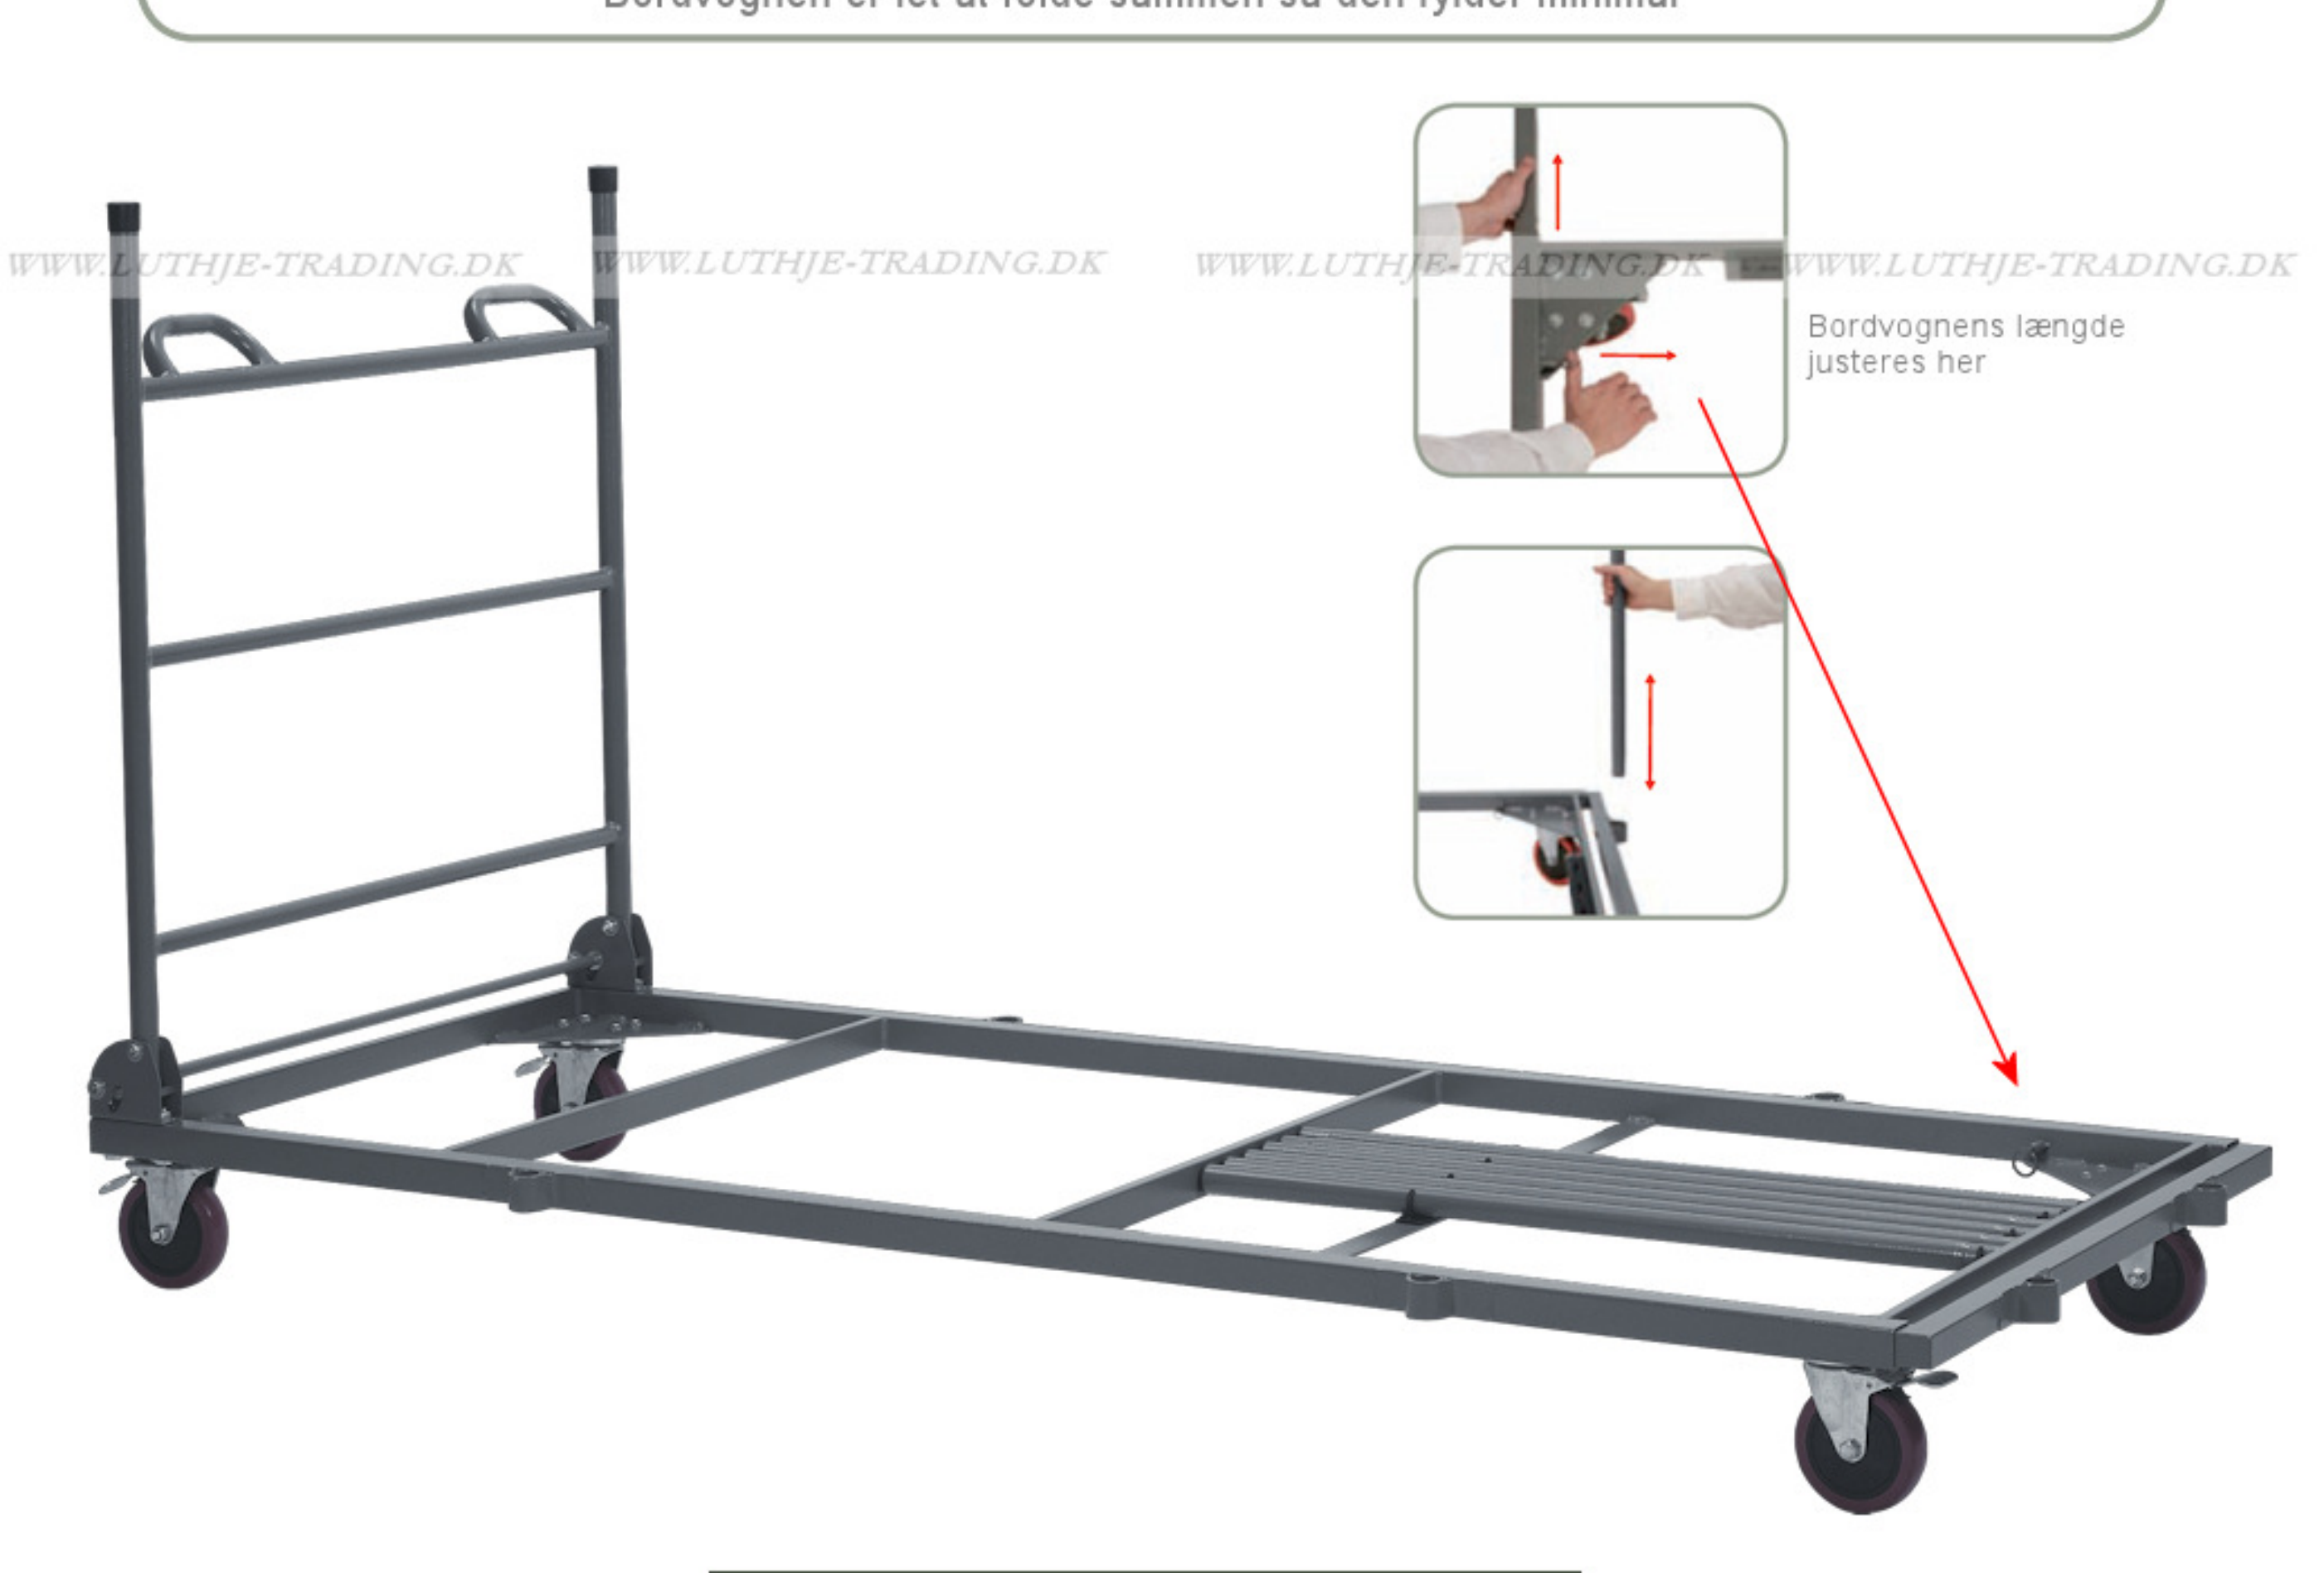

ZOWN XL Trolley **QUALITY**

Længde: 193 cm + 61 cm
 Bredde: 77 cm
 Højde: 115 cm
 Farve: Mørk grå
 Materiale: Pulvermalet stål
 Vægt: 28,8 kg
 Kapacitet: 20 stk. XL 150 / 20 stk. XL 180 / 18 stk. XL 240
 Garanti: 10 års garanti ved almindelig brug og slitage

Bordvogn til nem transport og opbevaring af ZOWN XL borde. Specielle håndtag designet til at beskytte hænderne. Vognen kan udvides i længden og passer derfor både til ZOWN XL 150, 180 og 240. Alle dele på bordvognen er integrerede for at forhindre tab.