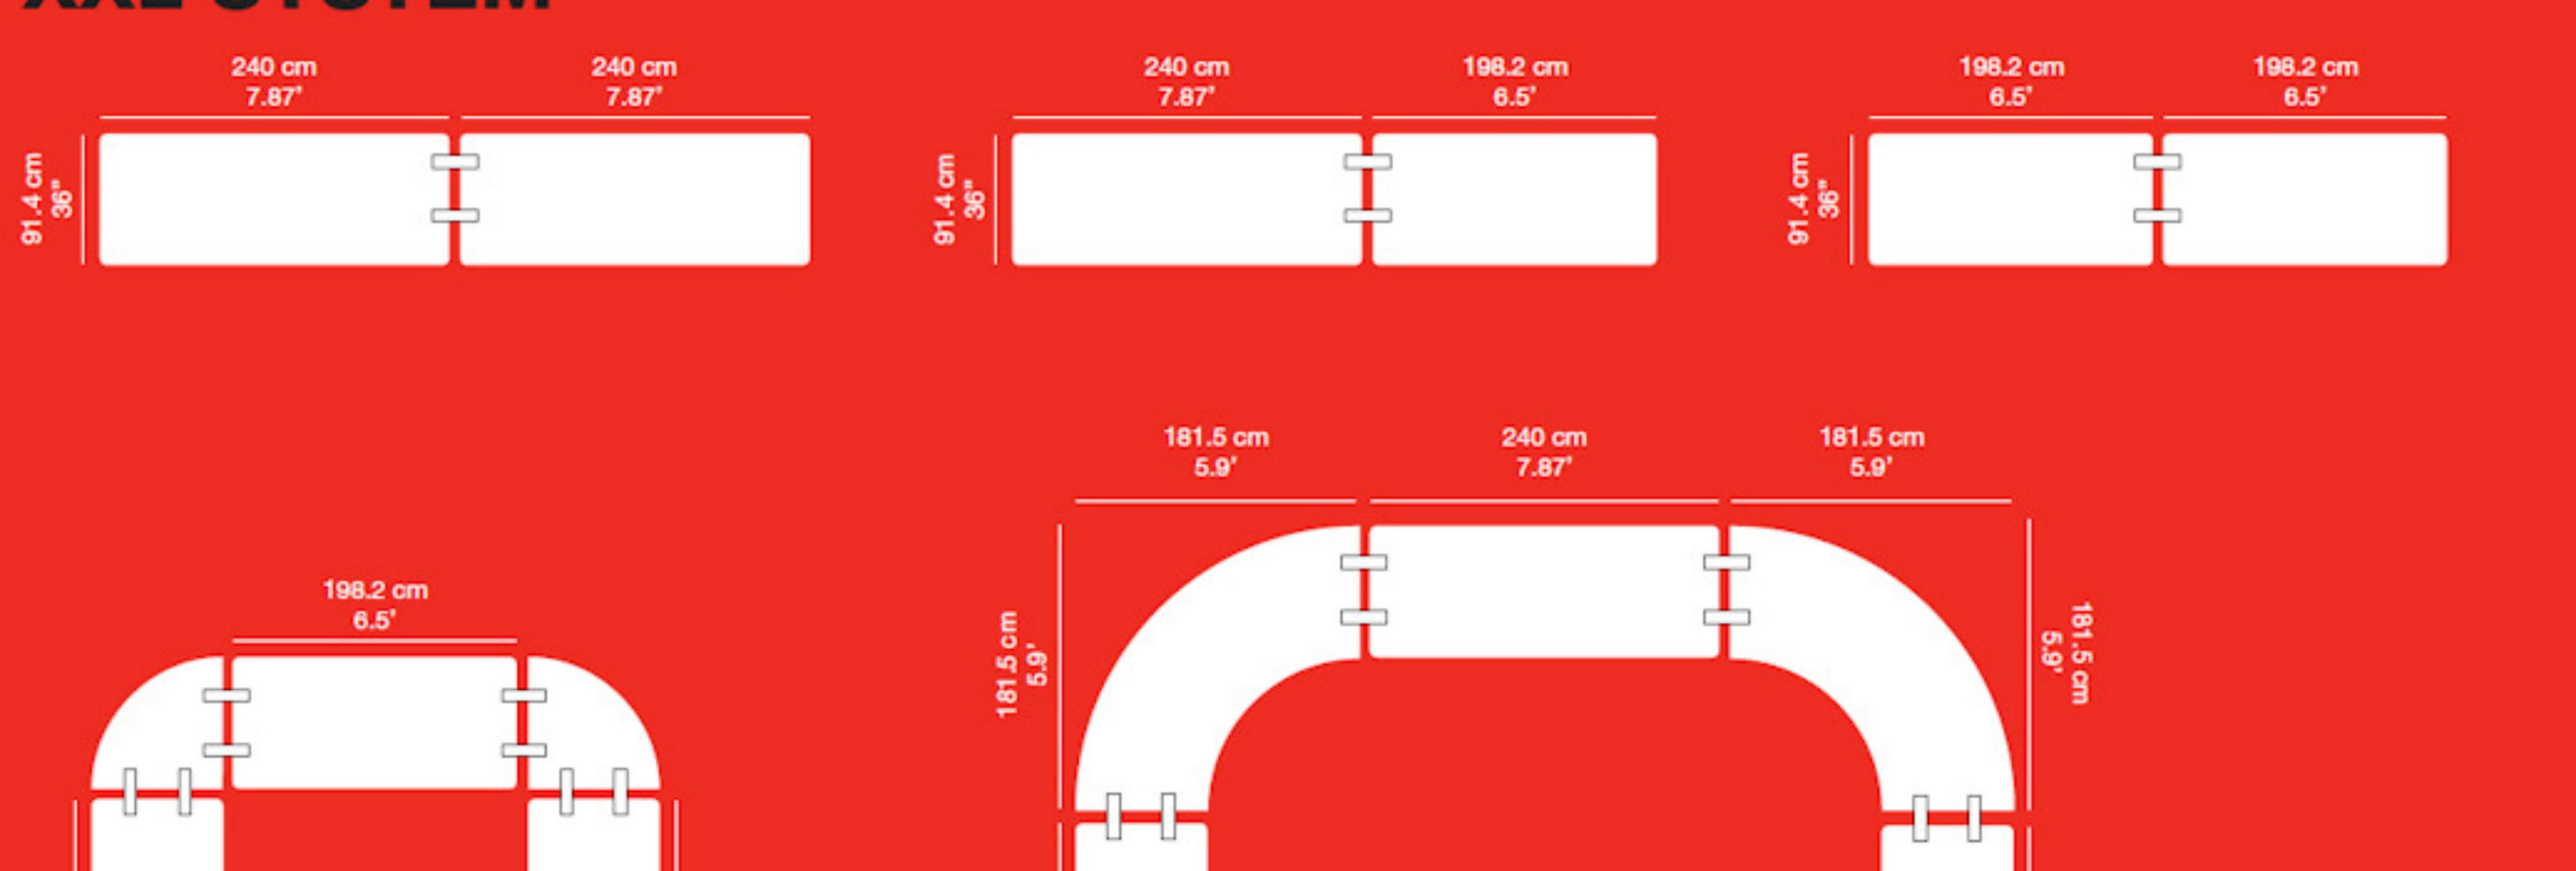

ZOWN XL Trolley **QUALITY**

Længde: 193 cm + 61 cm
Bredde: 77 cm
Højde: 115 cm
Farve: Mørk grå
Materiale: Pulvermalet stål
Vægt: 28,8 kg
Kapacitet: 20 stk. XL 150 / 20 stk. XL 180 / 18 stk. XL 240
Garanti: 10 års garanti ved almindelig brug og slitage

Bordvogn til nem transport og opbevaring af ZOWN XL borde. Specielle håndtag designet til at beskytte hænderne. Vognen kan udvides i længden og passer derfor både til ZOWN XL 150, 180 og 240. Alle dele på bordvognen er integrerede for at forhindre tab.

ZOWN COLLECTION

XL150 TABLE MESA TABLE TISCH 152,4x76,2x74,3 cm 5'x30"x29,2" Pg24	XL180 TABLE MESA TABLE TISCH 182,9x76,2x74,3 cm 6'x30"x29,2" Pg25	XL240 TABLE MESA TABLE TISCH 243,8x76,2x74,3 cm 8'x30"x29,2" Pg26

XLcorner TABLE MESA TABLE TISCH 76,2x76,2x74,3 cm 30"x30"x29,2" Pg29	XLmoon TABLE MESA TABLE TISCH 166,3x166,3x74,3 cm 5,4'x5,4'x29,2" Pg28	XLtrolley TROLLEY CARRO CHARIOT WAGEN (193+61)x77x115 cm (76'+24')x30,3'x45,3' Pg27

XXL90 TABLE MESA TABLE TISCH 91,4x91,4x74,3 cm 36"x36"x29,2" Pg30	XXL200 TABLE MESA TABLE TISCH 198,2x91,4x74,3 cm 6,5'x36"x29,2" Pg31	XXL240 TABLE MESA TABLE TISCH 240x91,4x74,3 cm 8'x36"x29,2" Pg32

XXLcorner TABLE MESA TABLE TISCH 91,4x91,4x74,3 cm 3'x3'x29,2" Pg35	XXLmoon TABLE MESA TABLE TISCH 181,5x181,5x74,3 cm 5,9'x5,9'x29,2" Pg34	XXLtrolley TROLLEY CARRO CHARIOT WAGEN (202+46)x92x115 cm (79,6'+18,1')x36,2'x45,3' Pg33

planet120 TABLE MESA TABLE TISCH ø122x74,3 cm ø4'x29,2" Pg36	planet150 TABLE MESA TABLE TISCH ø152,4x74,3 cm ø5'x29,2" Pg37	planet180 TABLE MESA TABLE TISCH ø180,3x74,3 cm ø5,9'x29,2" Pg38