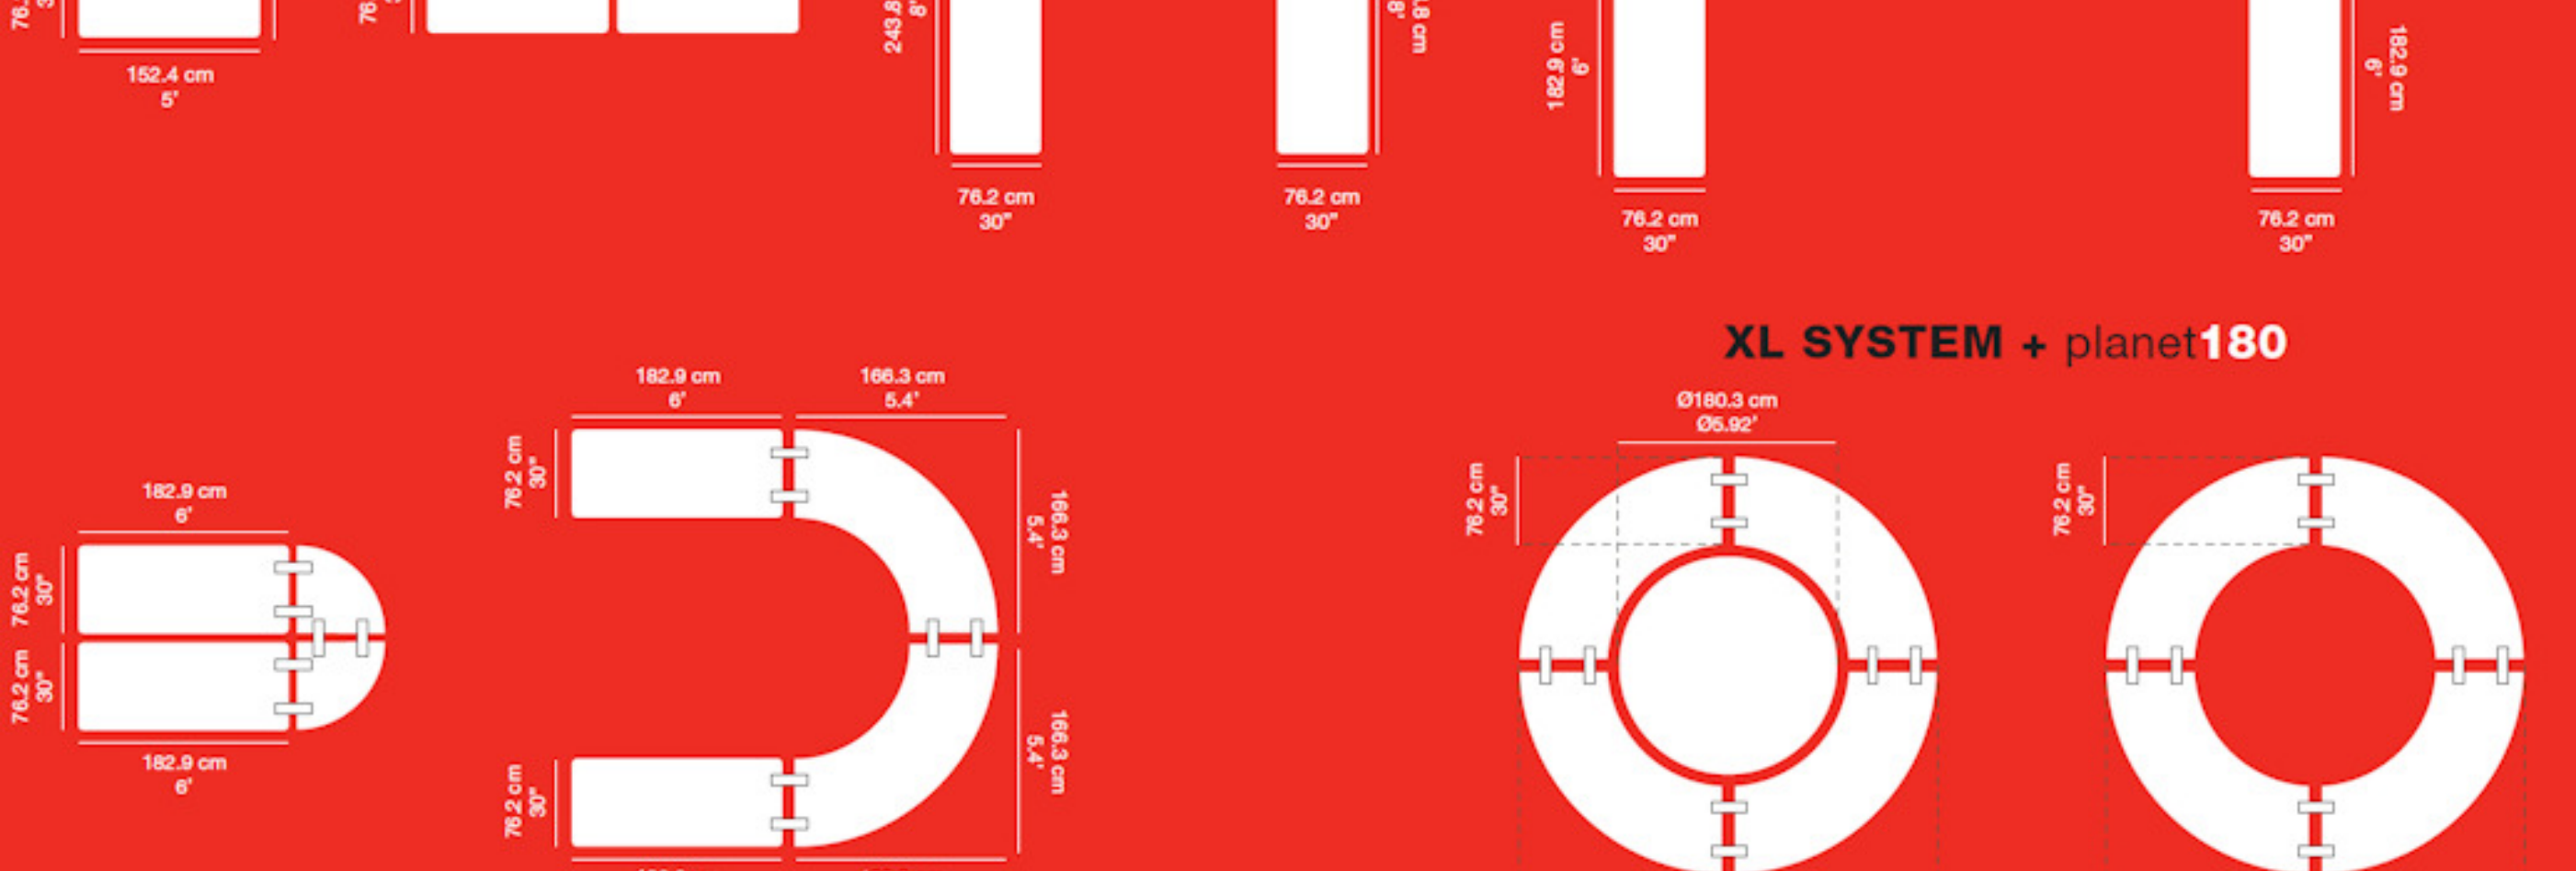

ZOWN XL Trolley **QUALITY**

Længde: 193 cm + 61 cm
 Bredde: 77 cm
 Højde: 115 cm
 Farve: Mørk grå
 Materiale: Pulvermalet stål
 Vægt: 28,8 kg
 Kapacitet: 20 stk. XL 150 / 20 stk. XL 180 / 18 stk. XL 240
 Garanti: 10 års garanti ved almindelig brug og slitage

<p>planet120 TABLE MESA TABLE TISCH ø122x74,3 cm ø4'x29,2"</p>  <p>Pg36</p>	<p>planet150 TABLE MESA TABLE TISCH ø152,4x74,3 cm ø5'x29,2"</p>  <p>Pg37</p>	<p>planet180 TABLE MESA TABLE TISCH ø180,3x74,3 cm ø5,9'x29,2"</p>  <p>Pg38</p>
--	---	---

<p>L120 TABLE MESA TABLE TISCH 121,9x61x74,3 cm 48"x24"x29,2"</p>  <p>Pg22</p>	<p>L trolley TROLLEY CARRO CHARIOT WAGEN 131,7x62x115 cm 51,9"x24,4'x45,3'</p>  <p>Pg23</p>	<p>sharp table TABLE MESA TABLE TISCH 182,9x76,2x74,3 cm 6'x30"x29,2"</p>  <p>Pg42</p>
---	---	--

XL SYSTEM

XXL SYSTEM

XXL SYSTEM + planet 180