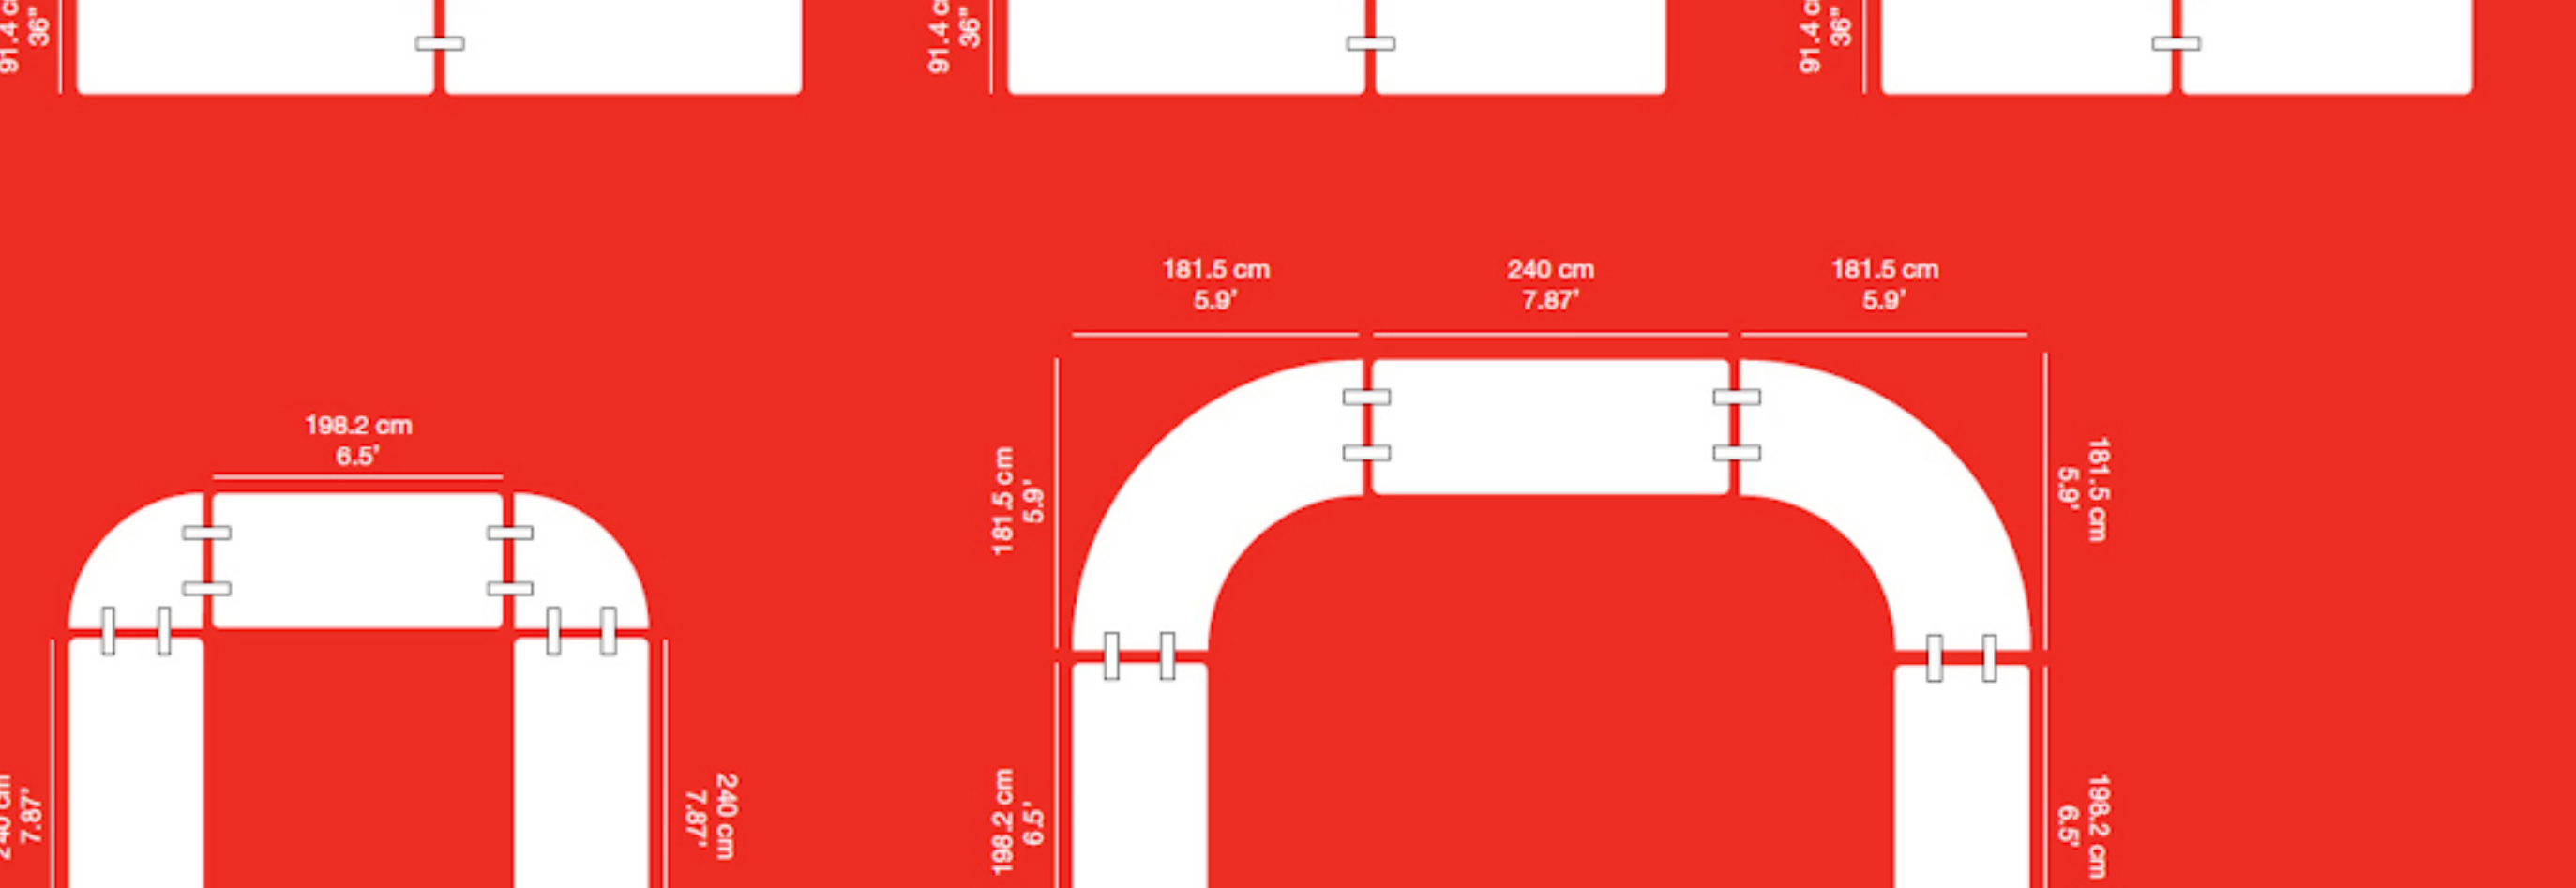

10 års garanti
Gælder ved almindelig brug og slitage.

Dimensioner:
Længde 182,9 cm.
Bredde: 76,2 cm.
Højde: 74,3 cm.
Vægt: 14 kg.

Kan bruges inden- og udendørs

Farve lys grå

**Bordet med lav vægt og høj bæreevne
Max belastning 315 kg.**

Der er mulighed for at koble flere borde sammen ved hjælp af et patenteret låsesystem, som findes på bordets smalle ender.

Bordkobling

Bordvogn til nem transport og opbevaring af ZOWN XL borde. Specielle håndtag designet til at beskytte hænderne. Vognen kan udvides i længden og passer derfor både til ZOWN XL 150, 180 og 240. Alle dele på bordvognen er integrerede for at forhindre tab.

Der er mulighed for at koble flere borde sammen ved hjælp af et patenteret låsesystem, som findes på bordets 2 langsider.

Længde: 193 cm + 61 cm
Bredde: 77 cm
Højde: 115 cm
Farve: Mørk grå
Materiale: Pulvermalet stål
Vægt: 28,8 kg
Kapacitet: 20 stk XL 150 / 20 stk XL 180 / 18 stk XL 240
Garanti: 10 års garanti ved almindelig brug og slitage

Bordvognen er let at folde sammen så den fylder minimal

Bordvognens længde justeres her

ZOWN COLLECTION

XL150
TABLE MESA TABLE TISCH
152,4x76,2x74,3 cm
5'x30'x29,2"
Pg24

XL180
TABLE MESA TABLE TISCH
182,9x76,2x74,3 cm
6'x30'x29,2"
Pg25

XL240
TABLE MESA TABLE TISCH
243,8x76,2x74,3 cm
8'x30'x29,2"
Pg26

XLcorner
TABLE MESA TABLE TISCH
76,2x76,2x74,3 cm
30'x30'x29,2"
Pg29

XLmoon
TABLE MESA TABLE TISCH
166,3x166,3x74,3 cm
5,4'x5,4'x29,2"
Pg28

XLtrolley
TROLLEY CARRO CHARIOT WAGEN
(193+61)x77x115 cm
(76'+24')x30,3'x45,3'
Pg27

XXL90
TABLE MESA TABLE TISCH
91,4x91,4x74,3 cm
36'x36'x29,2"
Pg30

XXL200
TABLE MESA TABLE TISCH
198,2x91,4x74,3 cm
6,5'x36'x29,2"
Pg31

XXL240
TABLE MESA TABLE TISCH
240x91,4x74,3 cm
8'x36'x29,2"
Pg32