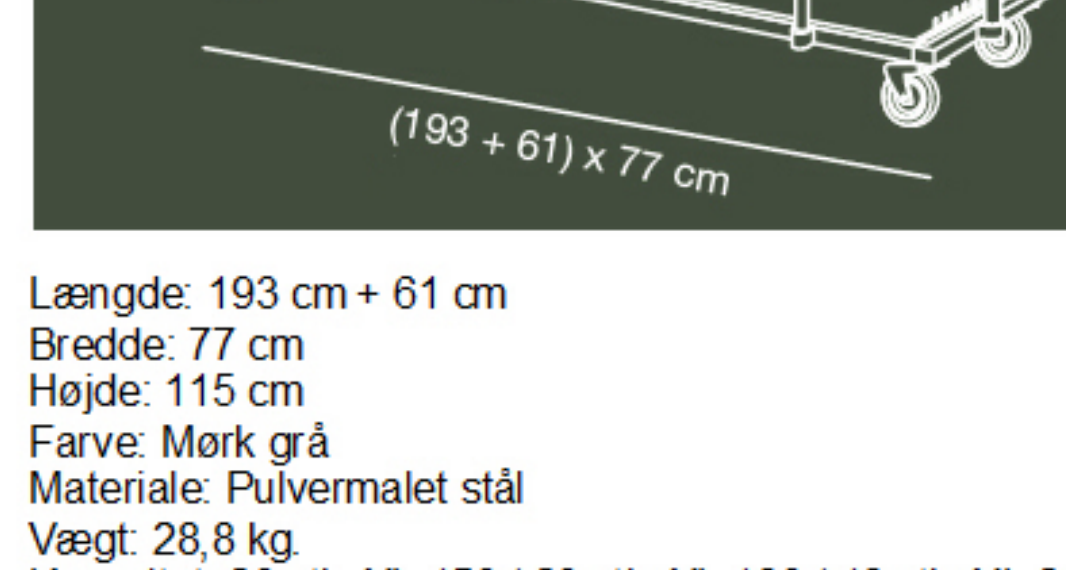

10 års garanti
Gælder ved almindelig brug og slitage.

Dimensioner:
Længde 182,9 cm.
Bredde: 76,2 cm.
Højde: 74,3 cm.
Vægt: 14 kg.

Kan bruges inden- og udendørs

Farve lys grå

**Bordet med lav vægt og høj bæreevne
Max belastning 315 kg.**

Der er mulighed for at koble flere borde sammen ved hjælp af et patenteret låsesystem, som findes på bordets 2 langsider.

Længde: 193 cm + 61 cm
Bredde: 77 cm
Højde: 115 cm
Farve: Mørk grå
Materiale: Pulvermalet stål
Vægt: 28,8 kg
Kapacitet: 20 stk XL 150 / 20 stk XL 180 / 18 stk XL 240
Garanti: 10 års garanti ved almindelig brug og slitage