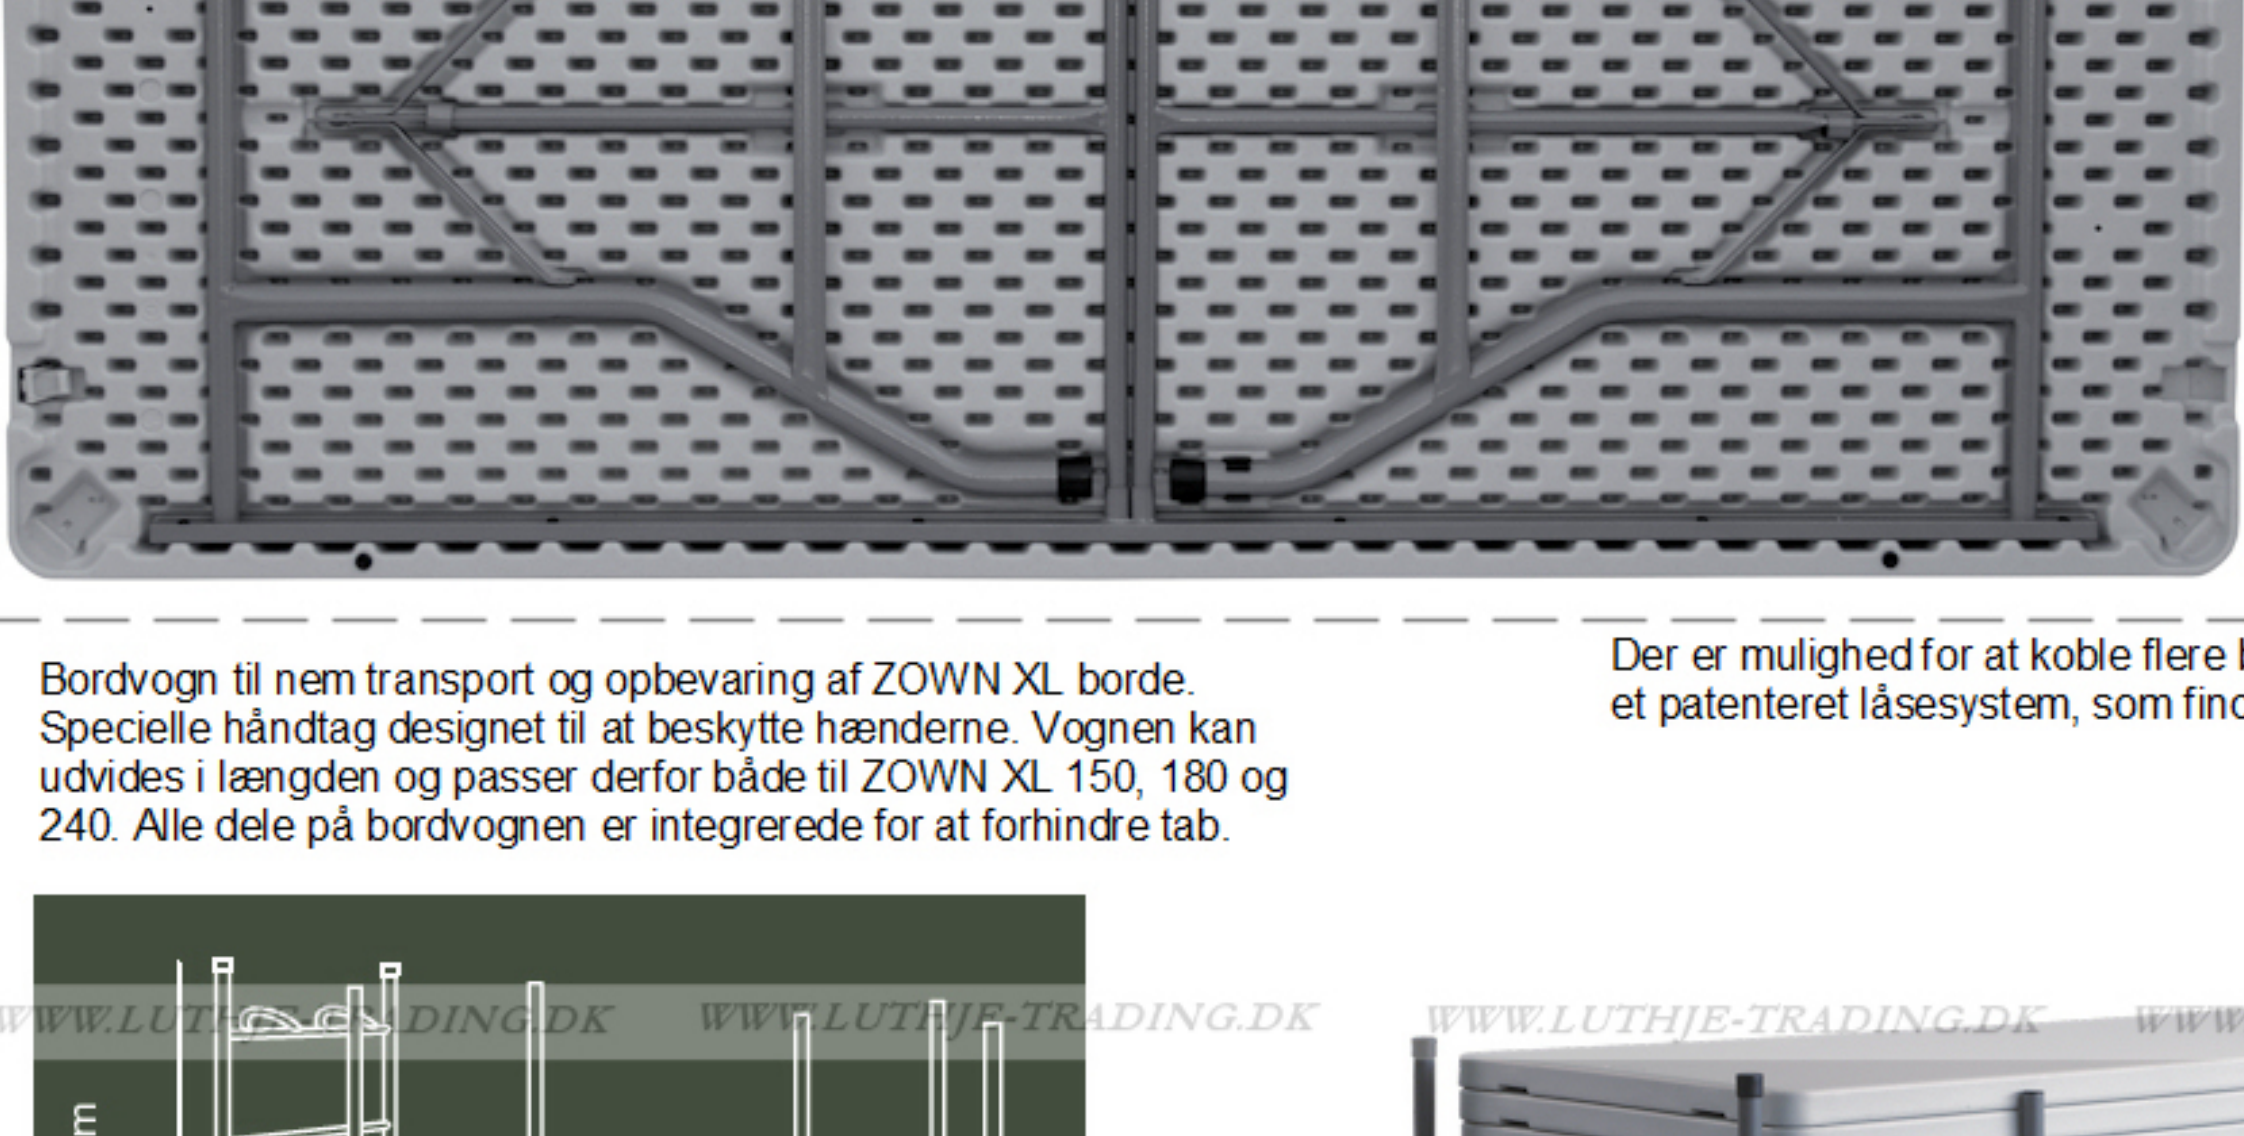

10 års garanti
Gælder ved almindelig brug og slitage.

Dimensioner:
Længde 182,9 cm.
Bredde: 76,2 cm.
Højde: 74,3 cm.
Vægt: 14 kg.

Kan bruges inden- og udendørs

Farve lys grå

**Bordet med lav vægt og høj bæreevne
Max belastning 315 kg.**

Der er mulighed for at koble flere borde sammen ved hjælp af et patenteret låsesystem, som findes på bordets smalle ender.

Bordkobling

Bordvogn til nem transport og opbevaring af ZOWN XL borde. Specielle håndtag designet til at beskytte hænderne. Vognen kan udvides i længden og passer derfor både til ZOWN XL 150, 180 og 240. Alle dele på bordvognen er integrerede for at forhindre tab.

Der er mulighed for at koble flere borde sammen ved hjælp af et patenteret låsesystem, som findes på bordets 2 langsider.

Længde: 193 cm + 61 cm
Bredde: 77 cm
Højde: 115 cm
Farve: Mørk grå
Materiale: Pulvermalet stål
Vægt: 28,8 kg
Kapacitet: 20 stk XL 150 / 20 stk XL 180 / 18 stk XL 240
Garanti: 10 års garanti ved almindelig brug og slitage