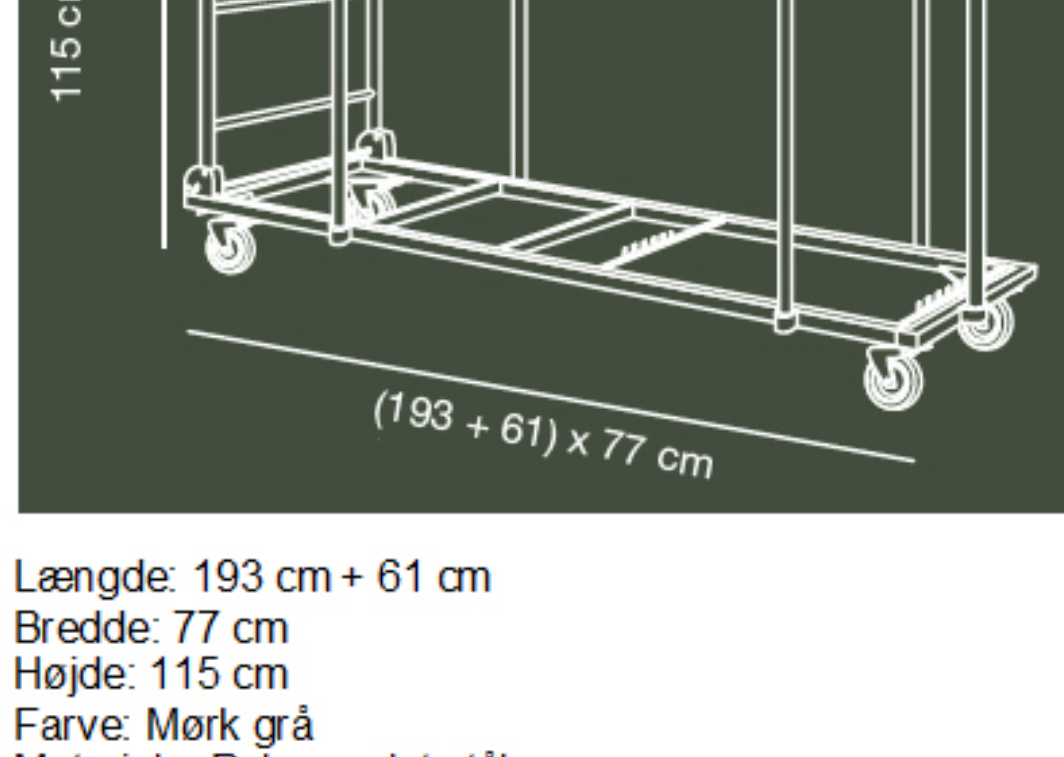

Dimensioner:
Længde 243,8 cm.
Bredde: 76,2 cm.
Højde: 74,3 cm.
Vægt: 18,5 kg.

Kan bruges inden- og udendørs

Farve lys grå

*Bordet med lav vægt og høj bæreevne
Max belastning 350 kg.*

Bordvogn til nem transport og opbevaring af ZOWN XL borde. Specielle håndtag designet til at beskytte hænderne. Løsen kan udvides i længden og passer derfor både til ZOWNER XL 150, 180 og 240. Alle dele på bordvognen er integrerede for at forhindre tab.

Længde: 193 cm + 61 cm
Bredde: 77 cm
Højde: 115 cm
Farve: Mørk grå
Materiale: Pulvermalet stål
Vægt: 28,8 kg
Kapacitet: 20 stk XL 150 / 20 stk XL 180 / 18 stk XL 240
Garanti: 10 års garanti ved almindelig brug og slitage