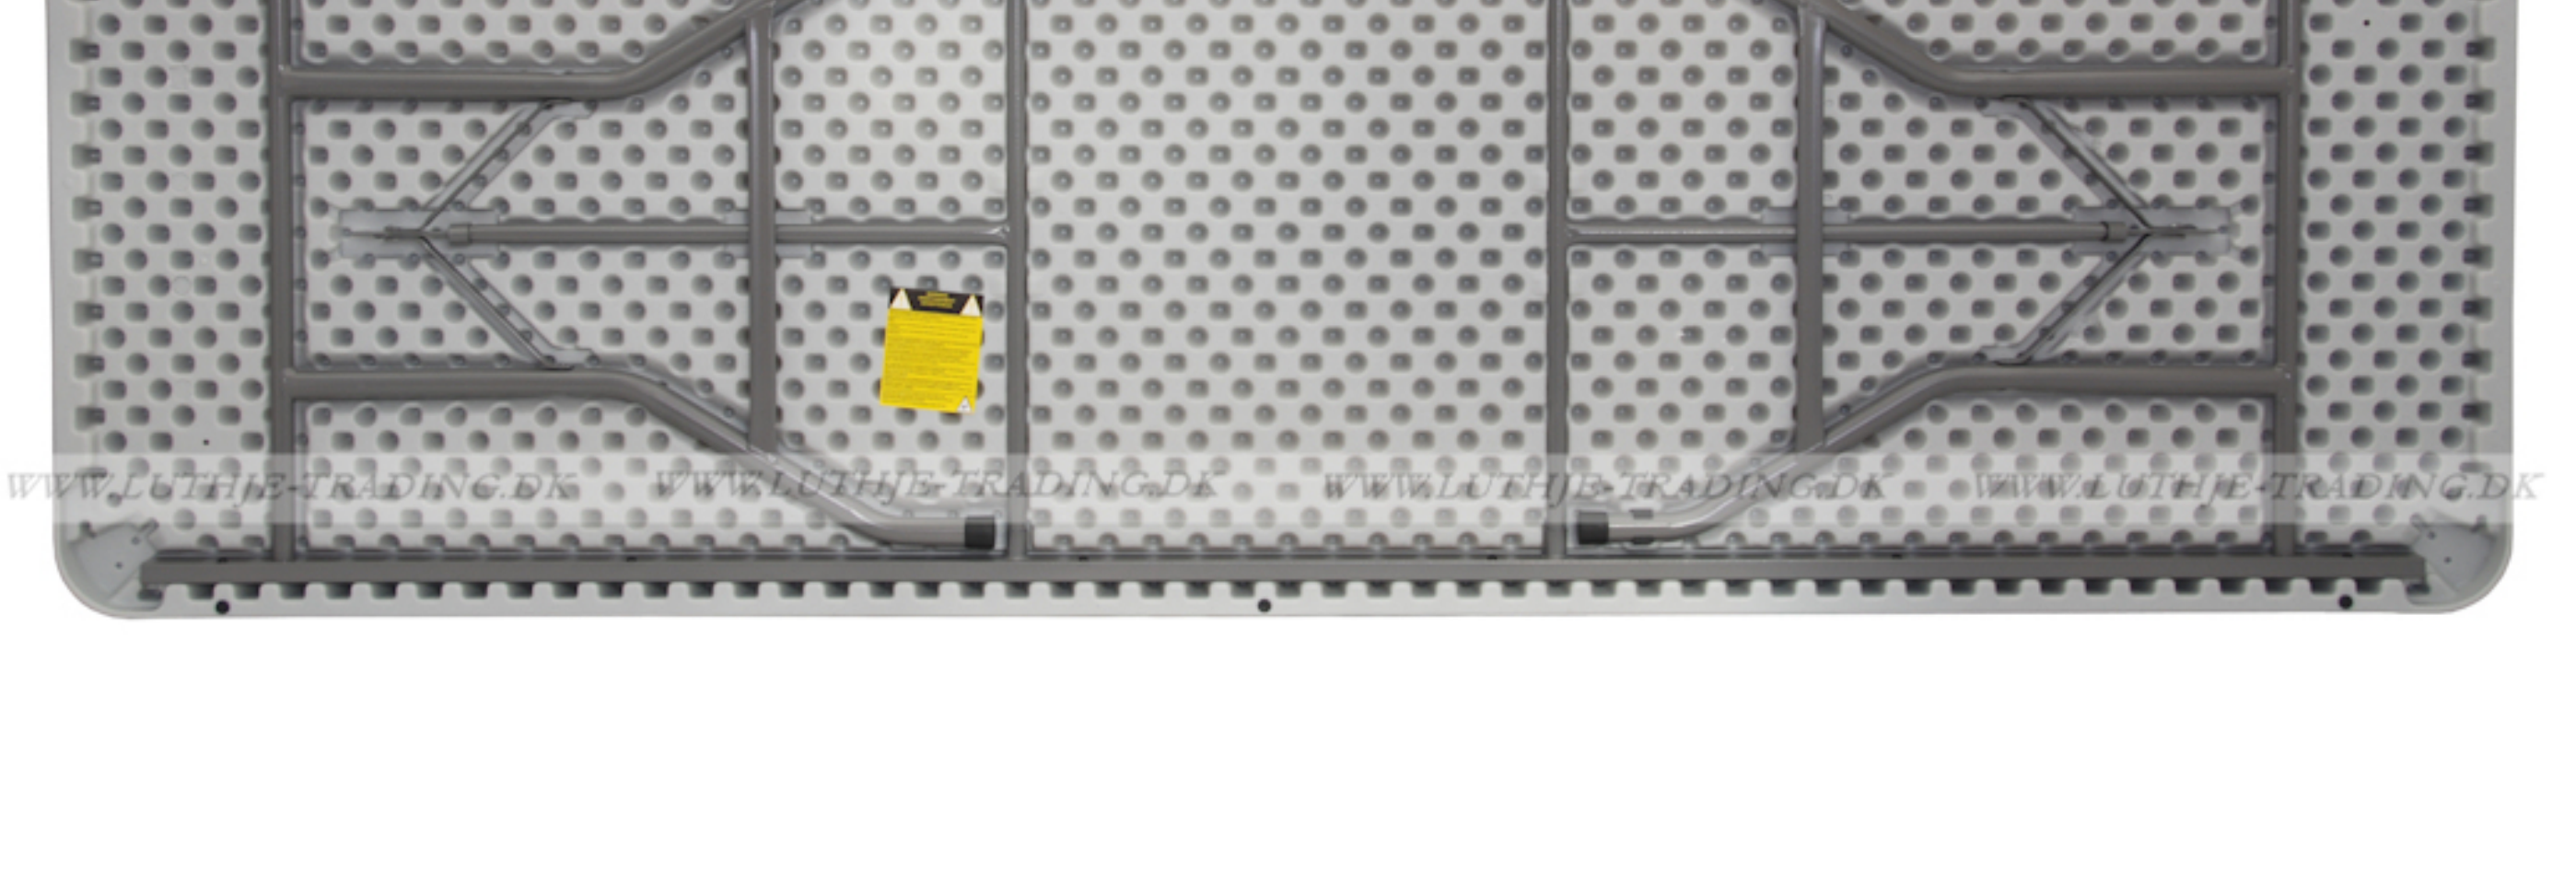

Dimensioner:
Længde 243,8 cm.
Bredde: 76,2 cm.
Højde: 74,3 cm.
Vægt: 18,5 kg.

Kan bruges inden- og udendørs

Farve lys grå

*Bordet med lav vægt og høj bæreevne
Max belastning 350 kg.*

Bordvogn til nem transport og opbevaring af ZOWN XL borde. Specielle håndtag designet til at beskytte hænderne. Løsen kan udvides i længden og passer derfor både til ZOWNER XL 150, 180 og 240. Alle dele på bordvognen er integrerede for at forhindre tab.

Længde: 193 cm + 61 cm
Bredde: 77 cm
Højde: 115 cm
Farve: Mørk grå
Materiale: Pulvermalet stål
Vægt: 28,8 kg
Kapacitet: 20 stk XL 150 / 20 stk XL 180 / 18 stk XL 240
Garanti: 10 års garanti ved almindelig brug og slitage

Bordvognen er let at folde sammen så den fylder minimal

Bordvognens længde justeres her

ZOWN COLLECTION

XL150

TABLE MESA TABLE TISCH
152.4x76.2x74.3 cm
5'x30'x29.2"

Pg24

XL180

TABLE MESA TABLE TISCH
182.9x76.2x74.3 cm
6'x30'x29.2"