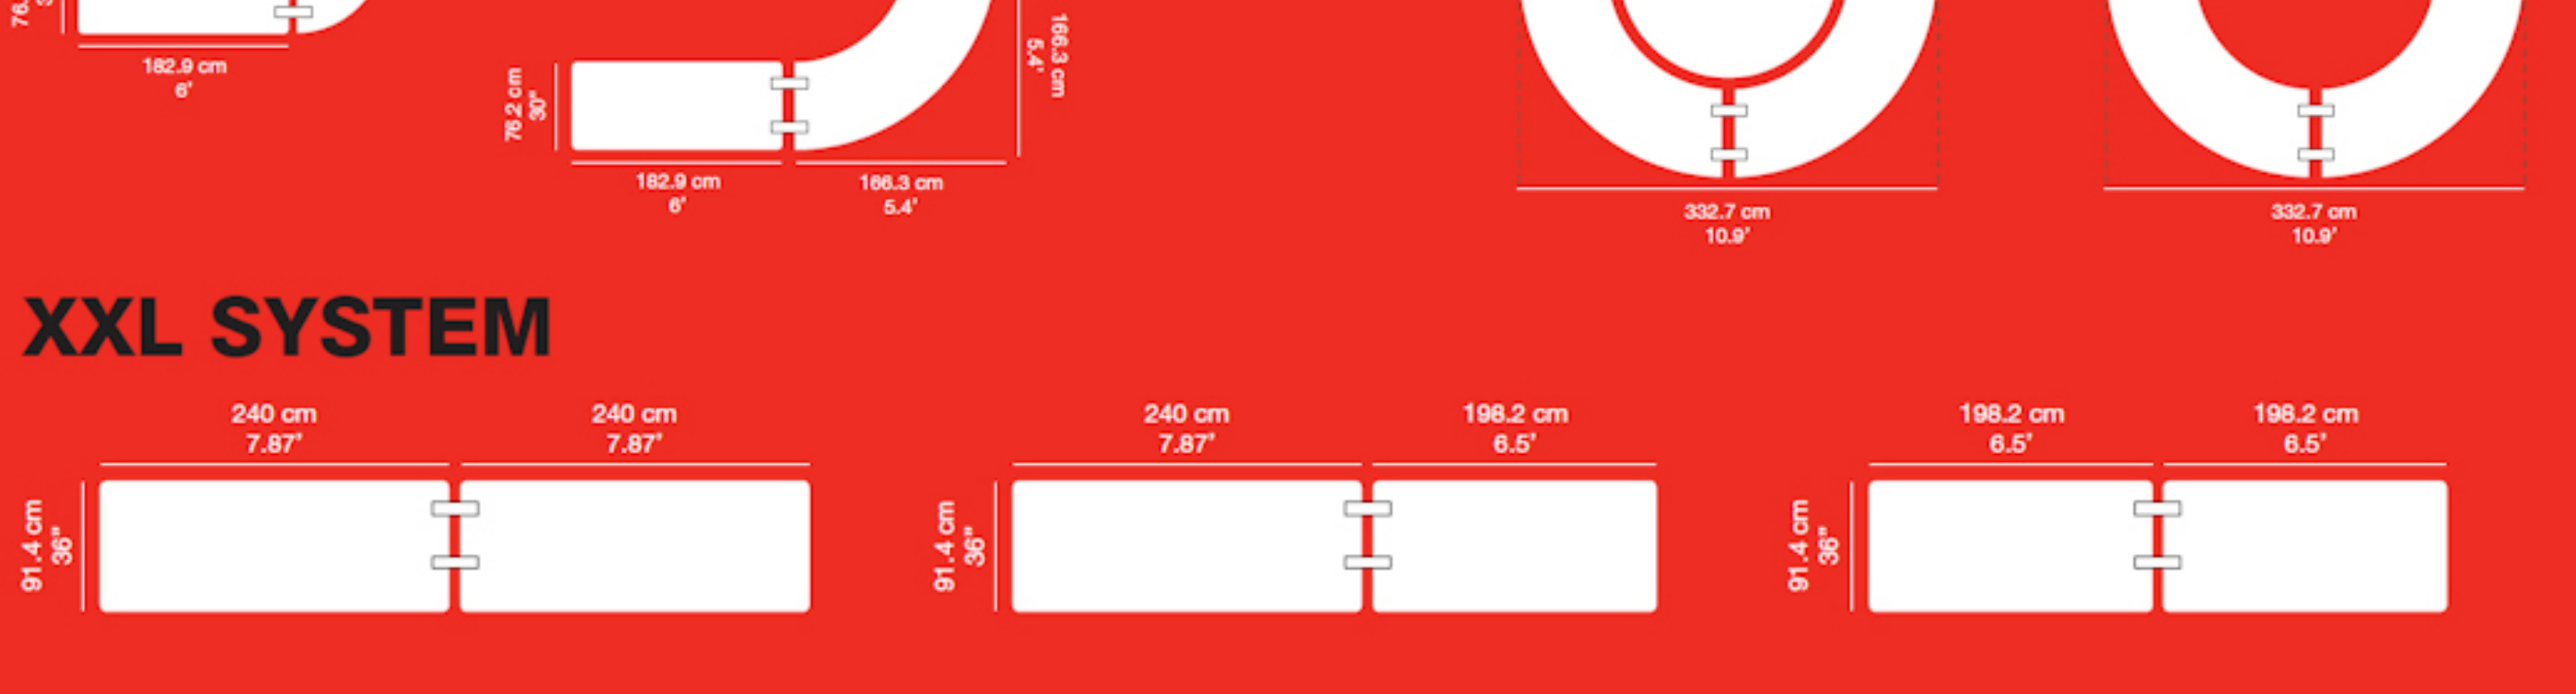

Dimensioner:
Længde 243,8 cm.
Bredde: 76,2 cm.
Højde: 74,3 cm.
Vægt: 18,5 kg.

Kan bruges inden- og udendørs

Farve lys grå

*Bordet med lav vægt og høj bæreevne
Max belastning 350 kg.*

Bordvogn til nem transport og opbevaring af ZOWN XL borde. Specielle håndtag designet til at beskytte hænderne. Løsen kan udvides i længden og passer derfor både til ZOWNER XL 150, 180 og 240. Alle dele på bordvognen er integrerede for at forhindre tab.

TABLE MESA TABLE TISCH
ø180.3x74.3 cm
ø5.92'x29.2"

Pg38

planettrolley

TROLLEY CARRO CHARIOT WAGEN
(132+30)x83.2x102 cm
(52'+11.8')x32.7'x40.2"

Pg39

M180

TABLE MESA TABLE TISCH
185.9x45.7x74.3 cm
6'9'x18'x29.2"

CHAIR SILLA CHAISE STUHL
44.5x46x79 cm
17.5'x18.1'x31.1"

Pg46

alexrolley

TROLLEY CARRO CHARIOT WAGEN
95.4x47.5x196.8 cm
37.5'x18.7'x77.5"

Pg47

bostonchair

CHAIR SILLA CHAISE STUHL
47x51x74 cm
20'x18.5'x29.2"

Pg48

XL SYSTEM

XXL SYSTEM