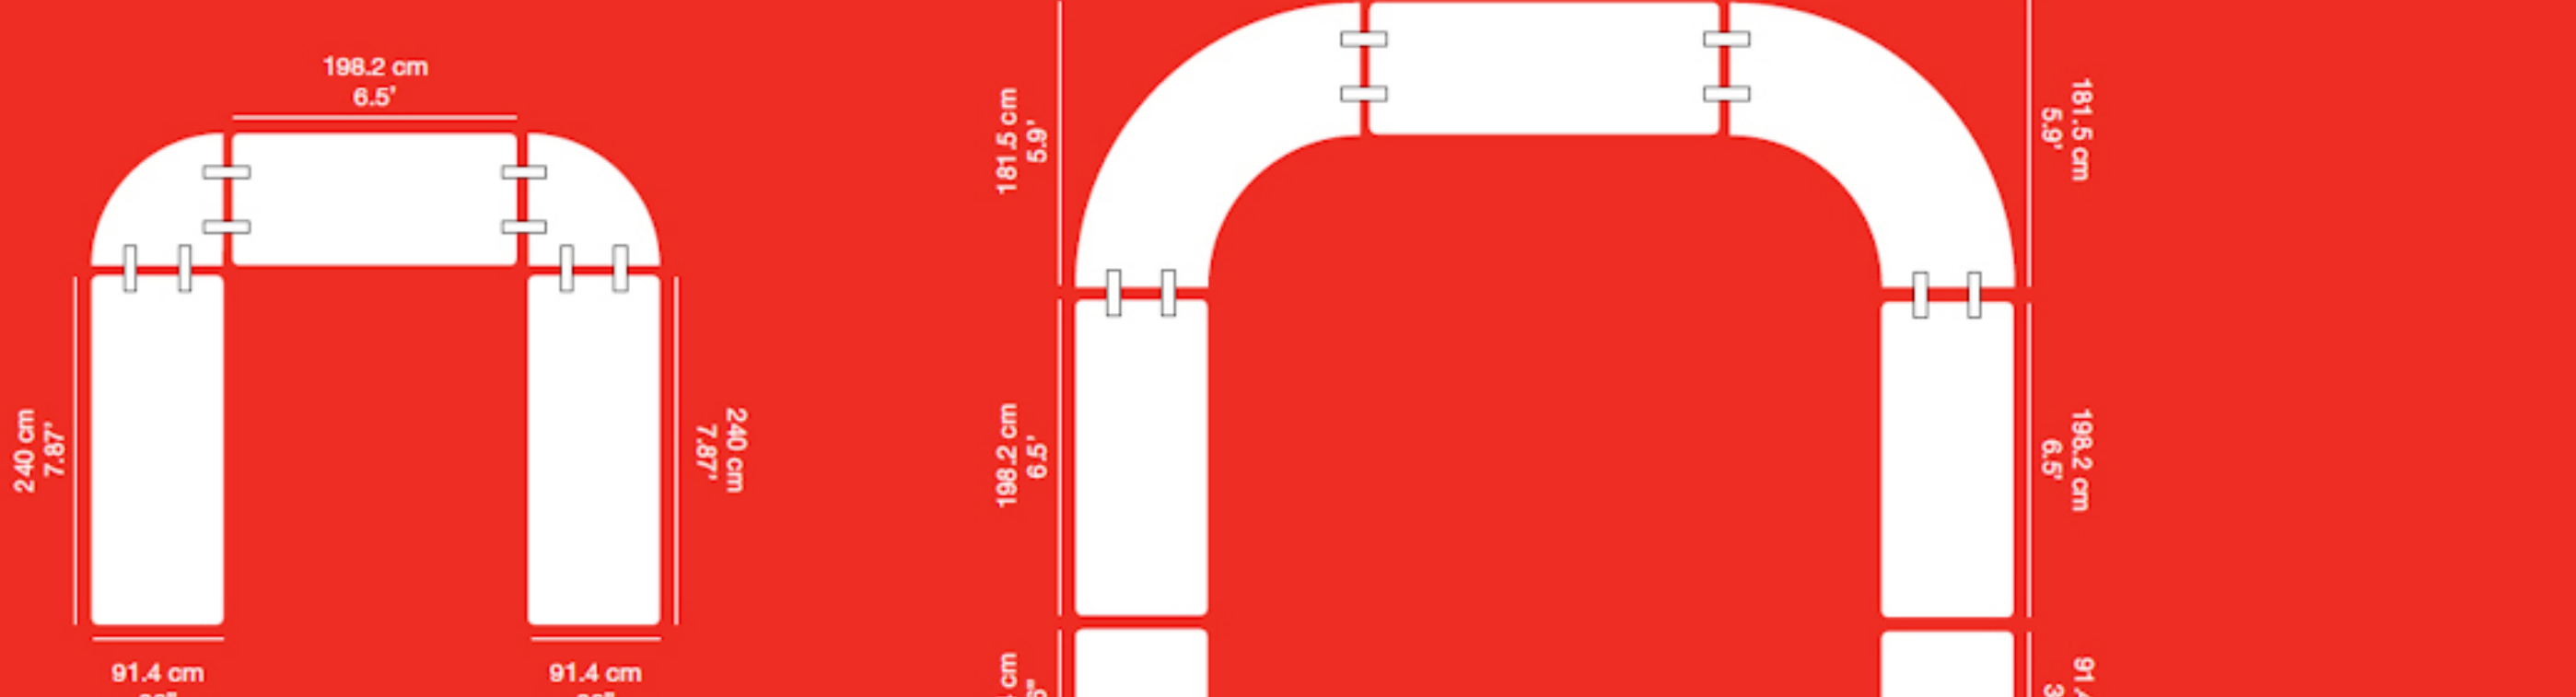

Dimensioner:
Længde 243,8 cm.
Bredde: 76,2 cm.
Højde: 74,3 cm.
Vægt: 18,5 kg.

Kan bruges inden- og udendørs

Farve lys grå

*Bordet med lav vægt og høj bæreevne
Max belastning 350 kg.*

Bordvogn til nem transport og opbevaring af ZOWN XL borde. Specielle håndtag designet til at beskytte hænderne. Løsen kan udvides i længden og passer derfor både til ZOWNER XL 150, 180 og 240. Alle dele på bordvognen er integrerede for at forhindre tab.

Længde: 193 cm + 61 cm
Bredde: 77 cm
Højde: 115 cm
Farve: Mørk grå
Materiale: Pulvermalet stål
Vægt: 28,8 kg
Kapacitet: 20 stk XL 150 / 20 stk XL 180 / 18 stk XL 240
Garanti: 10 års garanti ved almindelig brug og slitage

Bordvognen er let at folde sammen så den fylder minimal

Bordvognens længde justeres her

ZOWN COLLECTION

XL150

TABLE MESA TABLE TISCH
152.4x76.2x74.3 cm
5'x30'x29.2"

Pg24

XL180

TABLE MESA TABLE TISCH
182.9x76.2x74.3 cm
6'x30'x29.2"

Pg25

XL240

TABLE MESA TABLE TISCH
243.8x76.2x74.3 cm
8'x30'x29.2"

Pg26

XLcorner

TABLE MESA TABLE TISCH
76.2x76.2x74.3 cm
30'x30'x29.2"

Pg29

XLmoon

TABLE MESA TABLE TISCH
166.3x166.3x74.3 cm
5.4'x5.4'x29.2"

Pg28

XLtrolley

TROLLEY CARRO CHARIOT WAGEN
(193+61)x77x115 cm
(76'+24')x30.3'x45.3'

Pg27

XXL90

TABLE MESA TABLE TISCH
91.4x91.4x74.3 cm
36'x36'x29.2"

Pg30

XXL200

TABLE MESA TABLE TISCH
198.2x91.4x74.3 cm
6.5'x36'x29.2"

Pg31

XXL240

TABLE MESA TABLE TISCH
240x91.4x74.3 cm
8'x36'x29.2"

Pg32

XXLcorner

TABLE MESA TABLE TISCH
91.4x91.4x74.3 cm
3'x3'x29.2"

Pg35

XXLmoon

TABLE MESA TABLE TISCH
181.5x181.5x74.3 cm
5.9'x5.9'x29.2"

Pg34

XXLtrolley

TROLLEY CARRO CHARIOT WAGEN
(202+46)x92x115 cm
(79.6'+18.1')x36.2'x45.3'

Pg33

planet120

TABLE MESA TABLE TISCH
ø122x74.3 cm
ø4'x29.2"

Pg36

planet150

TABLE MESA TABLE TISCH
ø152.4x74.3 cm
ø5'x29.2"

Pg37

planet180