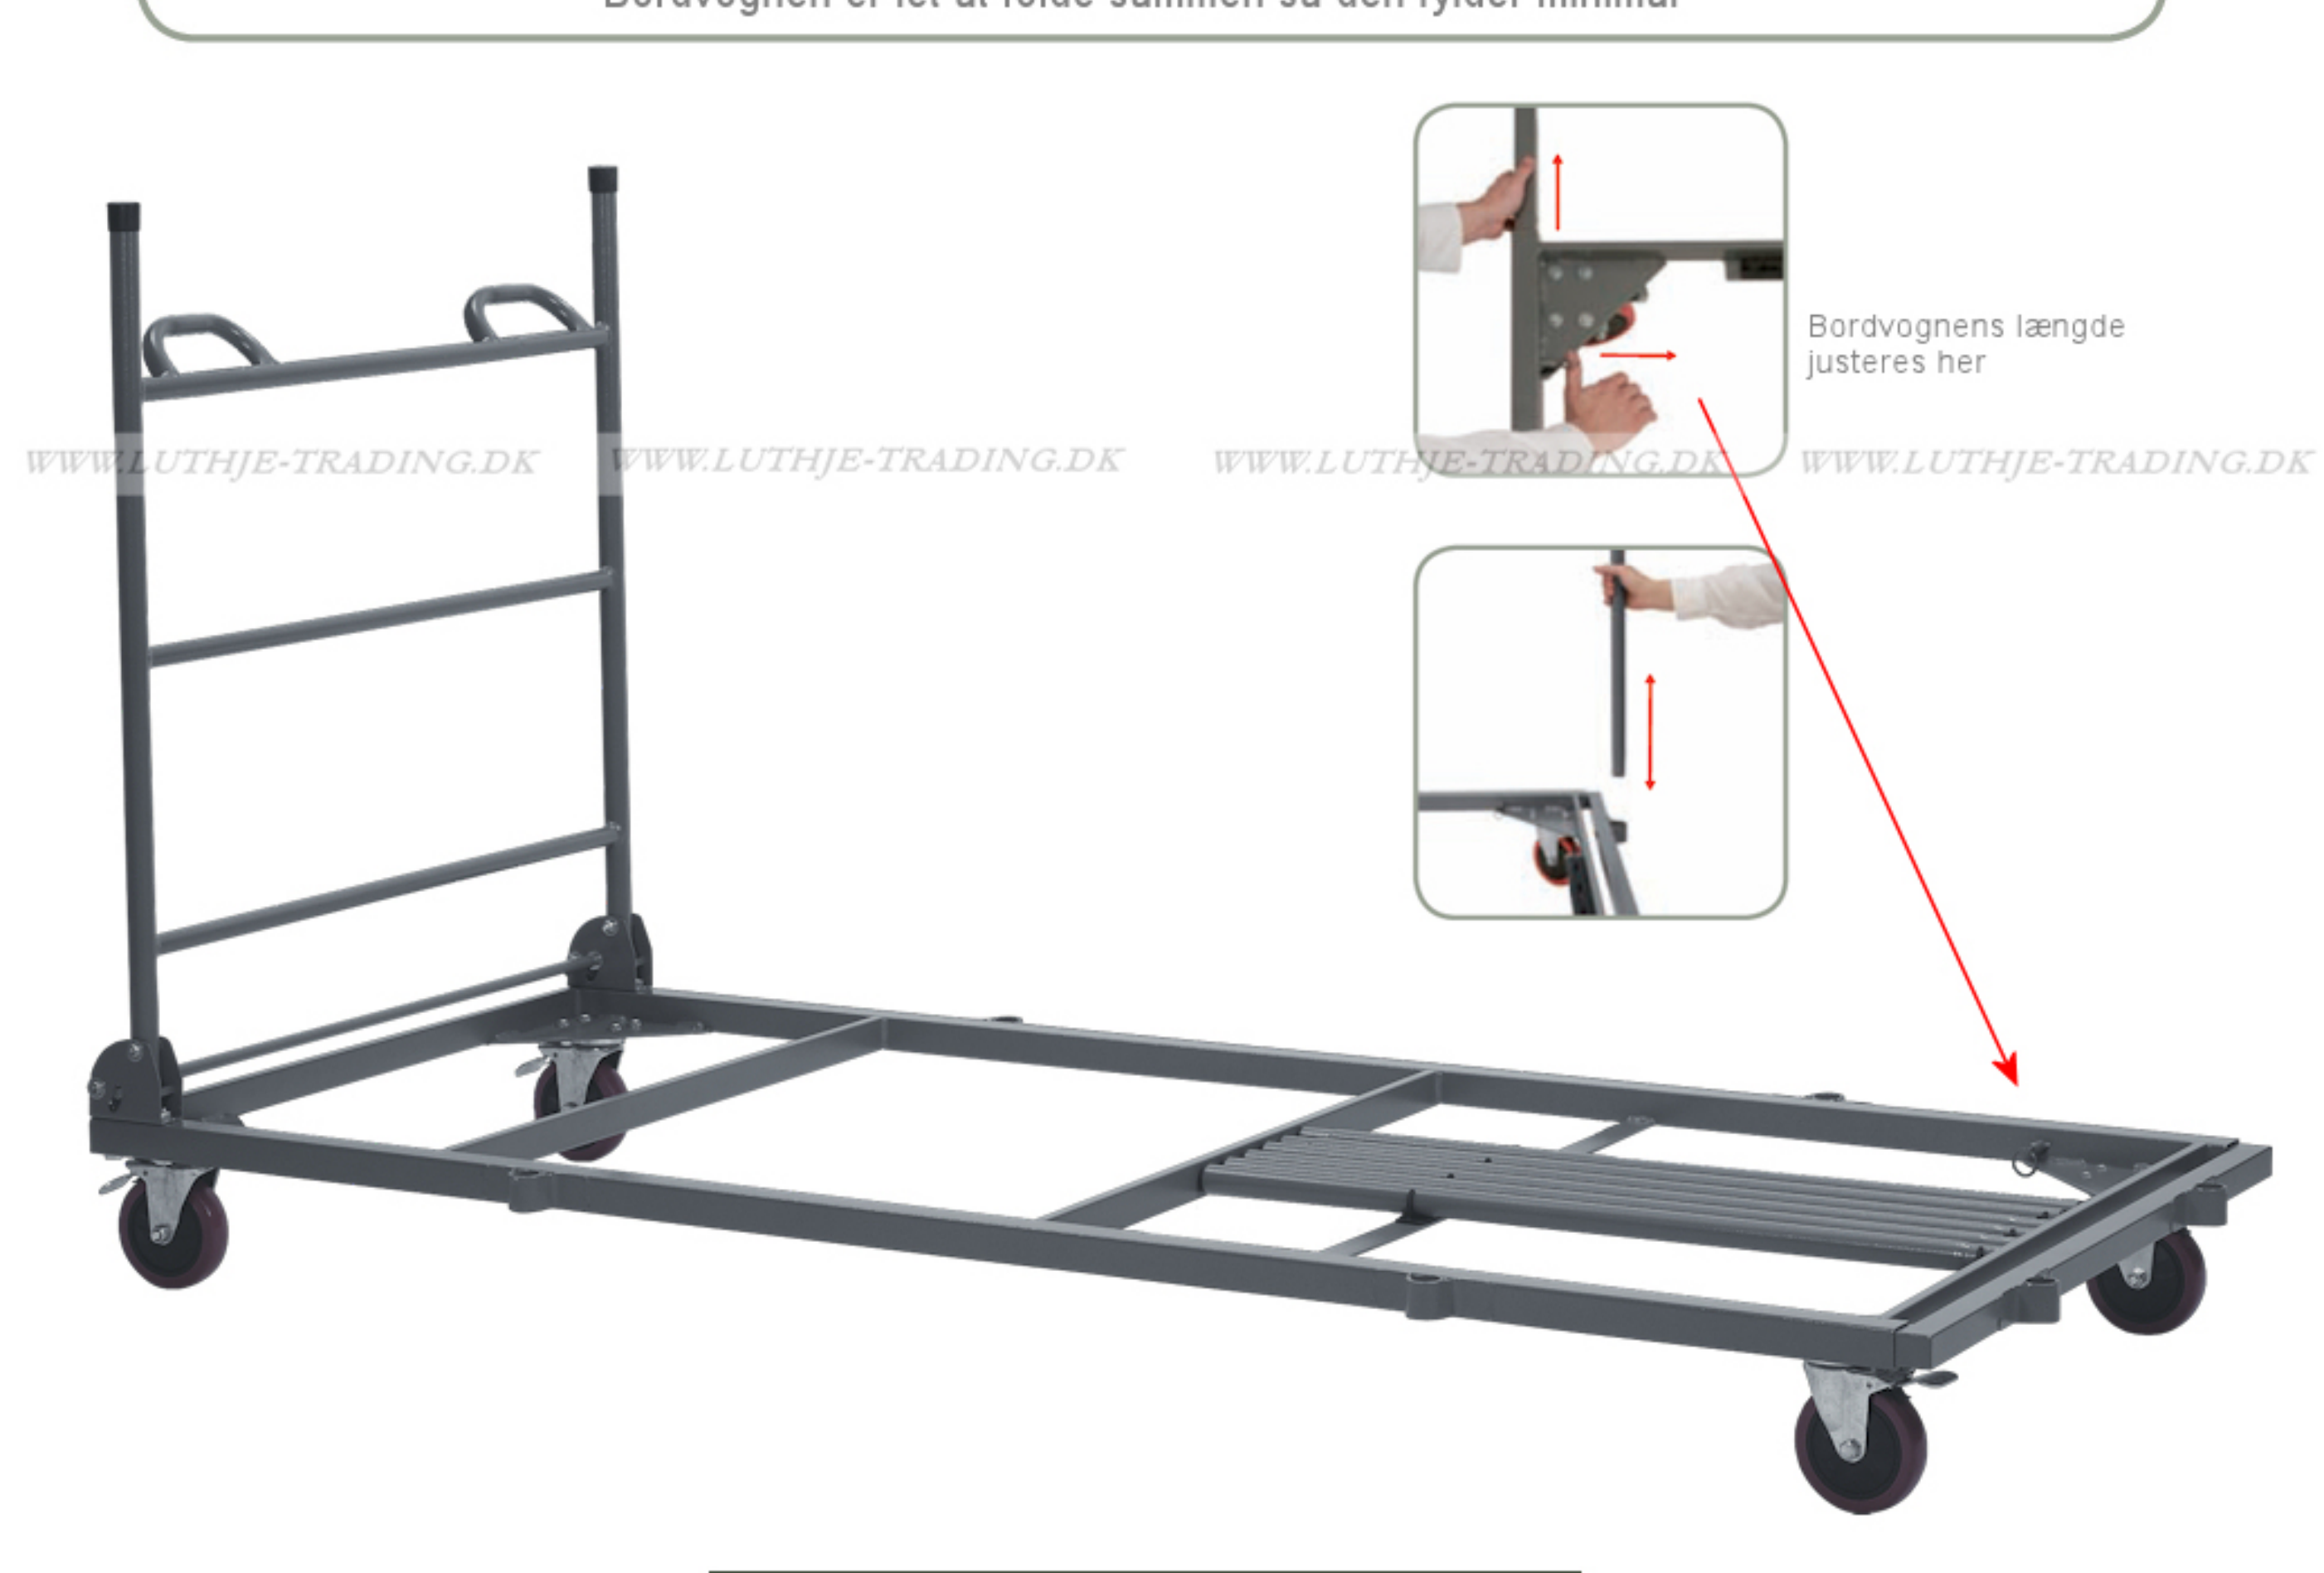

ZOWN XXL Trolley **QUALITY**

Længde: 202 cm + 46 cm
 Brede: 92 cm
 Højde: 115 cm
 Farve: Mørk grå
 Materiale: Pulvermalet stål
 Vægt: 30,8 kg
 Kapacitet: 28 stk. XXL 90 / 18 stk. XXL 200 / 15 stk. XXL 240

Bordvogn til nem transport og opbevaring af ZOWN XXL borde. Specielle håndtag designet til at beskytte hænderne. Vognen kan udvides i længden og passer derfor både til ZOWN XXL 90, 200 og 240. Alle dele på bordvognen er integrerede for at forhindre tab.

Bordvognen er let at folde sammen så den fylder minimal

Bordvognens længde justeres her

WWW.LUTHJE-TRADING.DK

ZOWN COLLECTION

WWW.LUTHJE-TRADING.DK

<p>XL150 TABLE MESA TABLE TISCH 152.4x76.2x74.3 cm 5'x30"x29.2"</p>  <p>Pg24</p>	<p>XL180 TABLE MESA TABLE TISCH 182.9x76.2x74.3 cm 6'x30"x29.2"</p>  <p>Pg25</p>	<p>XL240 TABLE MESA TABLE TISCH 243.8x76.2x74.3 cm 8'x30"x29.2"</p>  <p>Pg26</p>
---	--	--