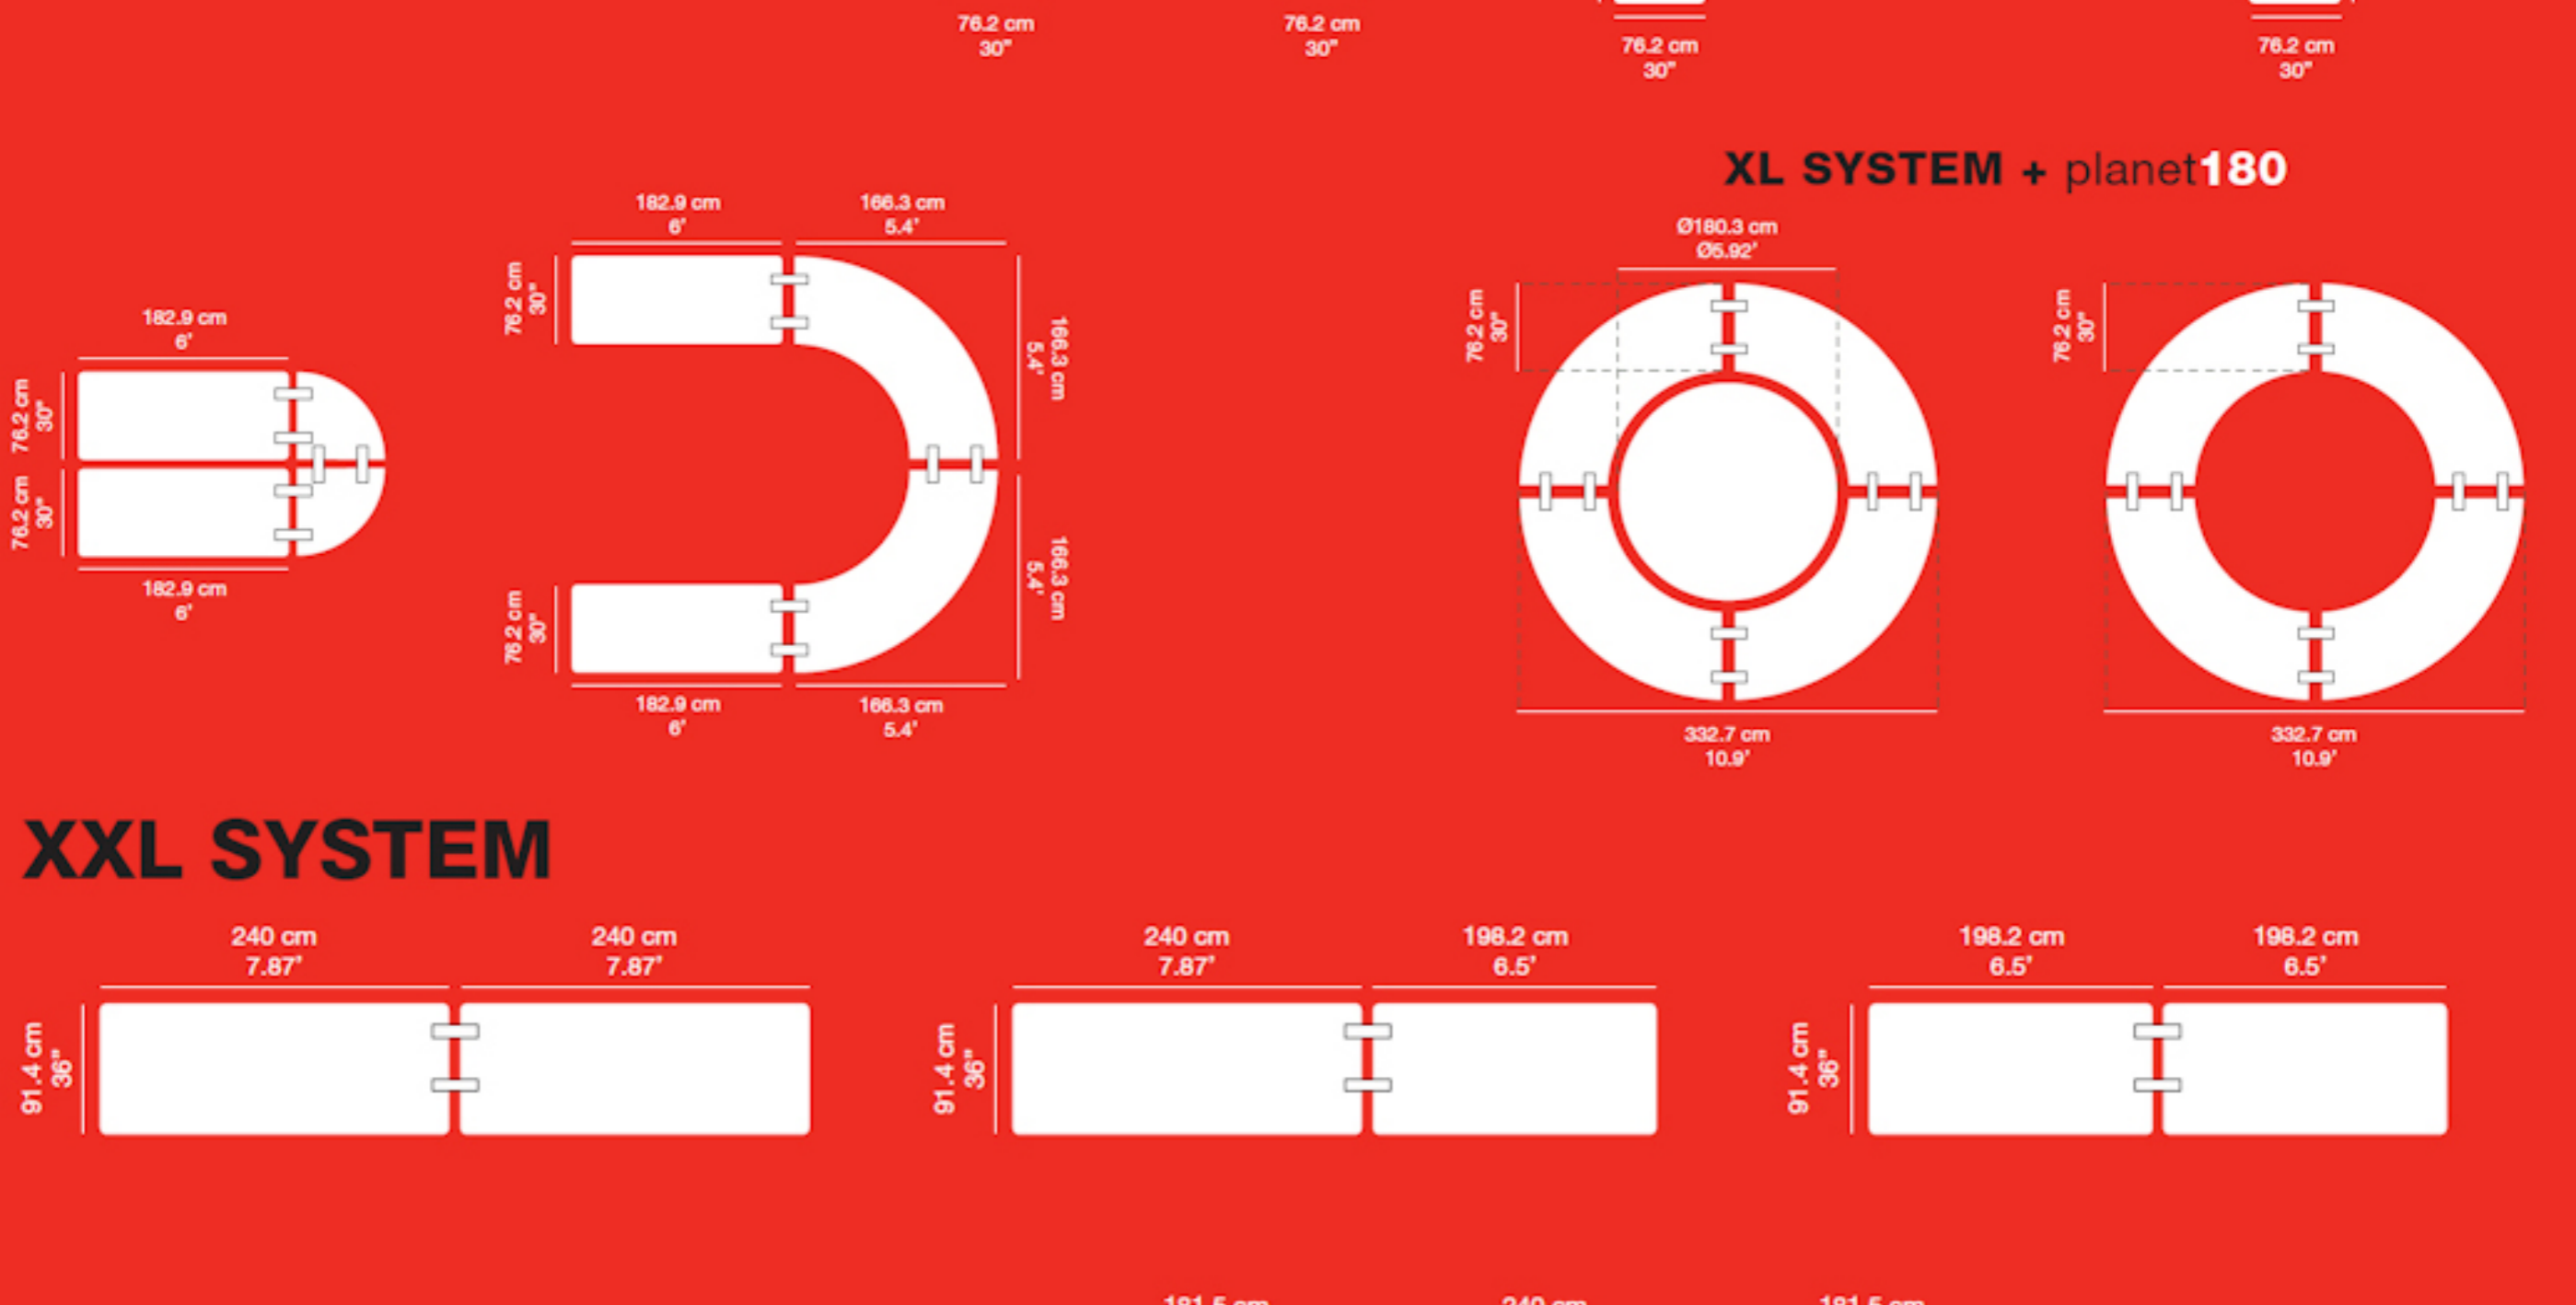

ZOWN CONTRACTDESIGNFACTORY **Plast XXL240 klapborde (Ren UV behandlet polyethylene)** **QUALITY**

10 års garanti
Gælder ved almindelig brug og slitage.

Dimensioner:
Længde 240 cm.
Bredde: 91,4 cm.
Højde: 74,3 cm.
Vægt: 24,5 kg.

sharptable
TABLE MESA TABLE TISCH
182,9x76,2x74,3 cm
6'x30'x29,2"
Pg42

praxis80
TABLE MESA TABLE TISCH
ø81,3x73 cm
ø32'x28,7"
Pg41

cocktail80
TABLE MESA TABLE TISCH
ø81,3x110 cm
ø32'x43,3"
Pg40

sharpbench
BENCH BANCO BANC BANK
184x30,5x44,5 cm
6'x18'x17,5"
Pg43

alexchair
CHAIR SILLA CHAISE STUHL
44,5x46x79 cm
17,5'x18,1'x31,1"
Pg46

alexrolley
TROLLEY CARRO CHARIOT WAGEN
95,4x47,5x196,8 cm
37,5'x18,7'x77,5"
Pg47

bostonchair
CHAIR SILLA CHAISE STUHL
47x54x84 cm
20'x18,5'x33,5"
Pg48

XL SYSTEM

XXL SYSTEM

XXL SYSTEM + planet180