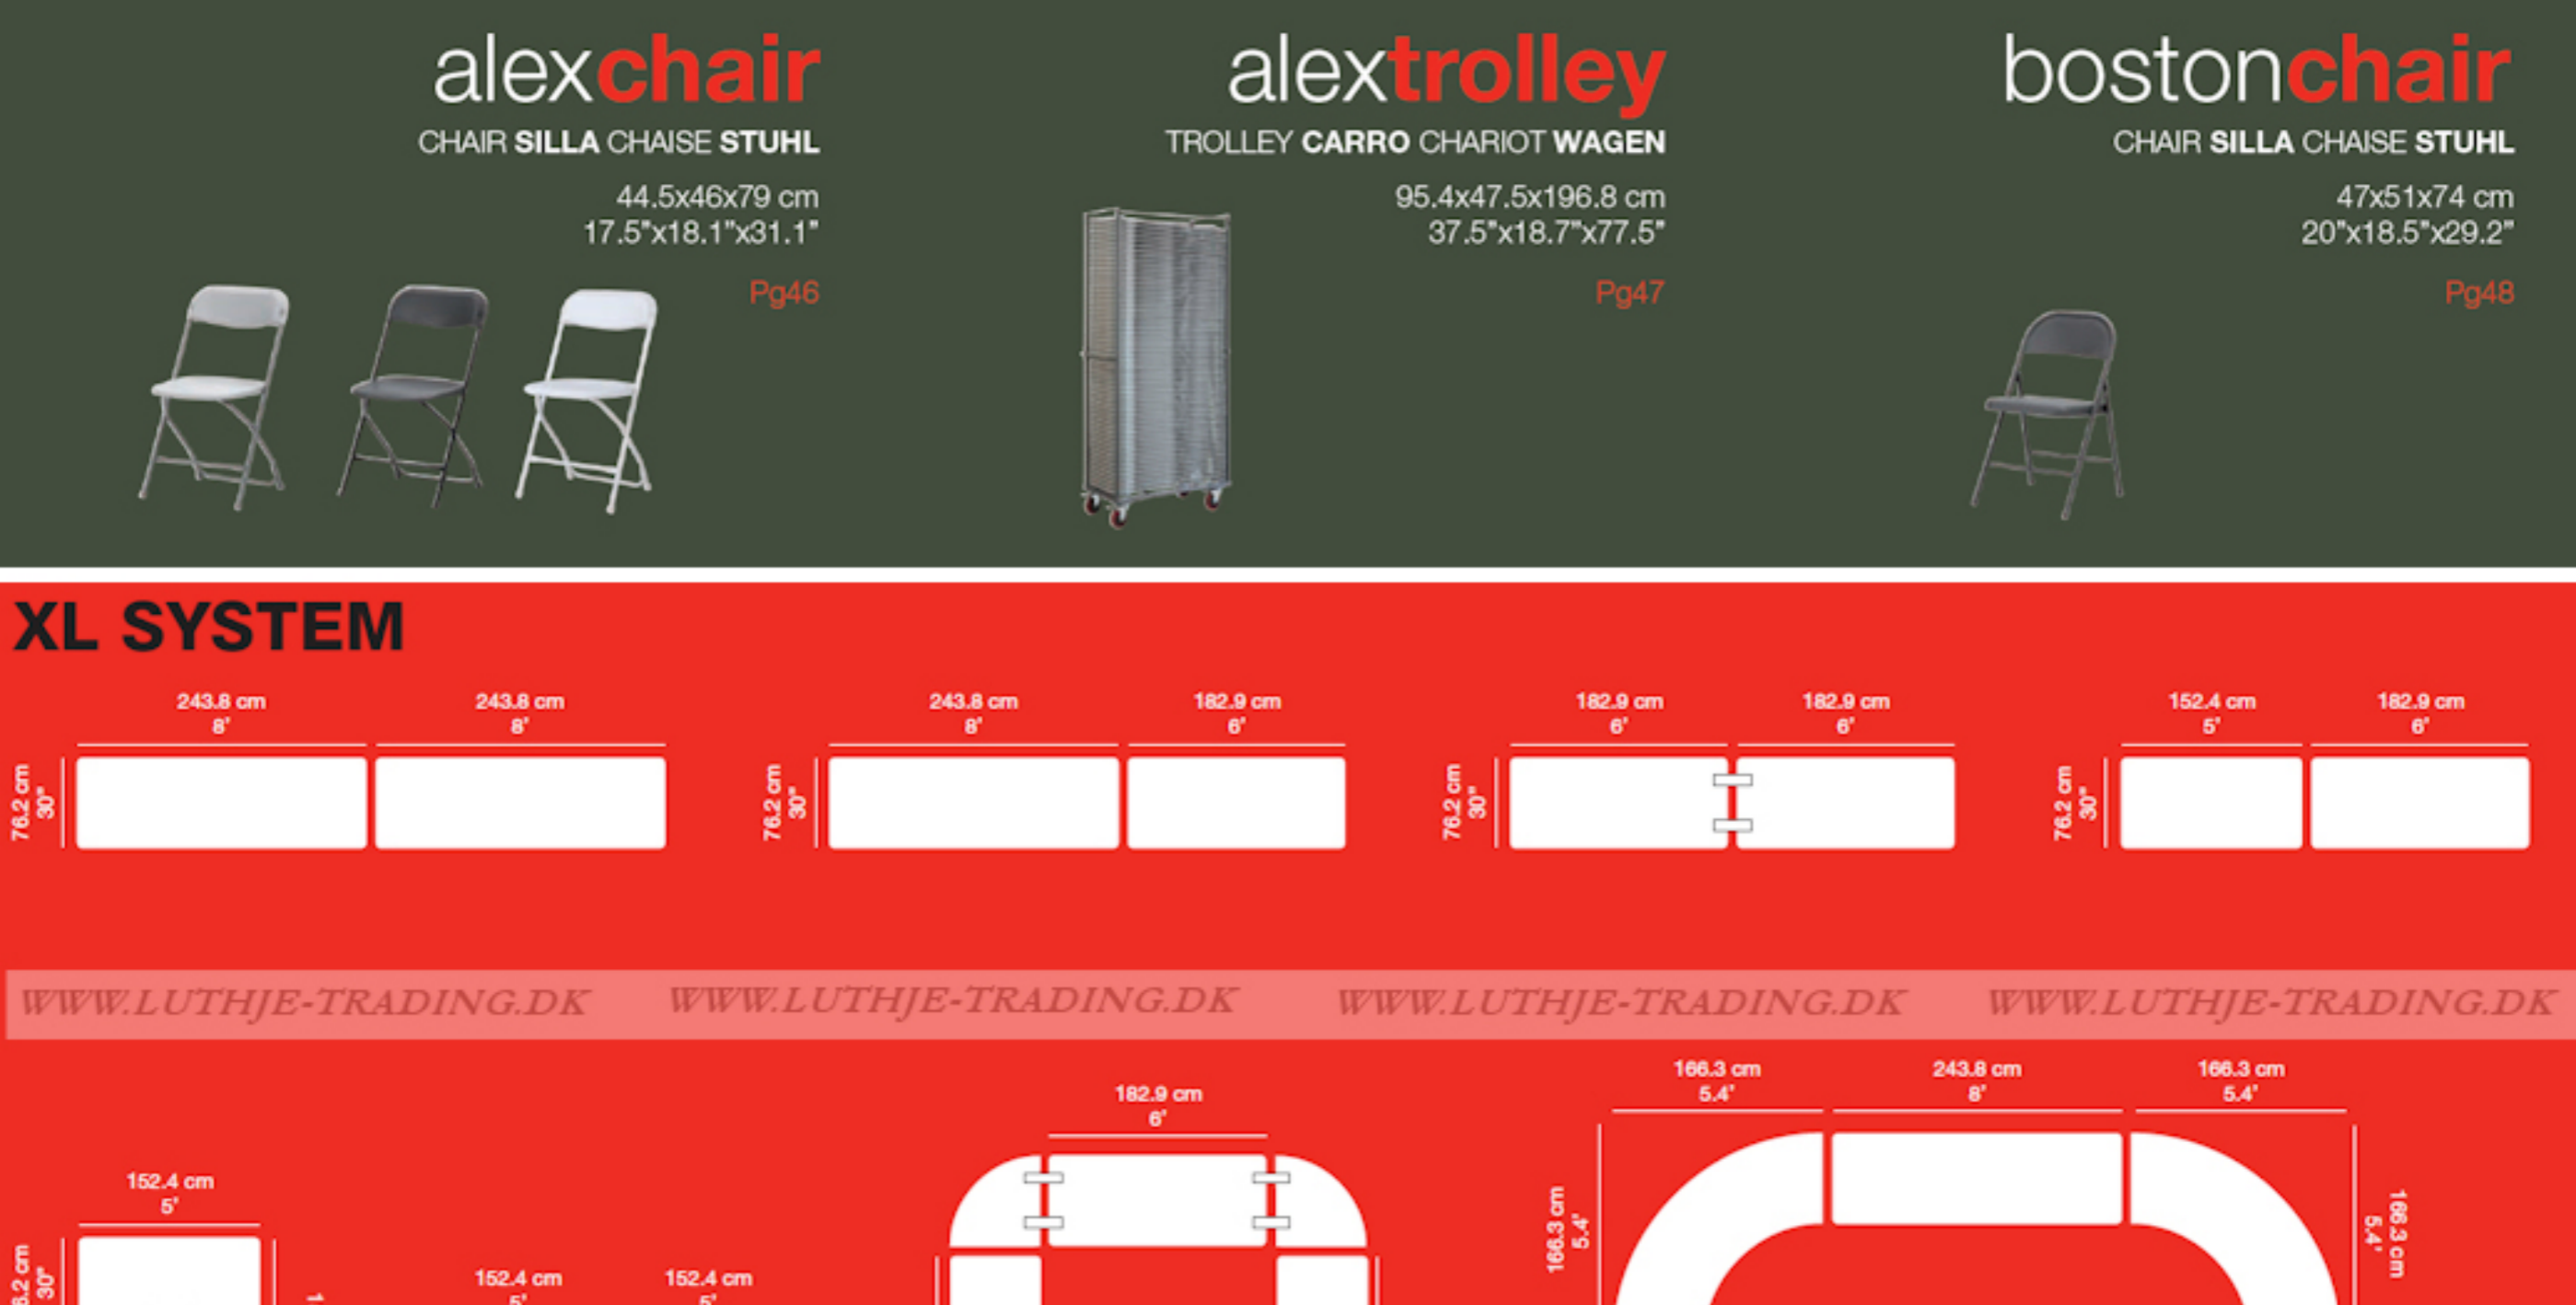

planet120
TABLE MESA TABLE TISCH
ø122x74,3 cm
ø4'x29,2"
Pg36

planet150
TABLE MESA TABLE TISCH
ø152,4x74,3 cm
ø5'x29,2"
Pg37

planet180
TABLE MESA TABLE TISCH
ø180,3x74,3 cm
ø5,9'x29,2"
Pg38

planettrolley
TROLLEY CARRO CHARIOT WAGEN
(132+30)x83,2x102 cm
(52'+11,8')x32,7'x40,2"
Pg39

M180
TABLE MESA TABLE TISCH
185,9x45,7x74,3 cm
6'18"x29,2"
Pg20

M240
TABLE MESA TABLE TISCH
243,8x45,7x74,3 cm
8'x18"x29,2"
Pg21

L120
TABLE MESA TABLE TISCH
121,9x61x74,3 cm
48'x24'x29,2"
Pg22

Ltrolley
TROLLEY CARRO CHARIOT WAGEN
131,7x62x115 cm
51,9'x24,4'x45,3"
Pg23

sharptable
TABLE MESA TABLE TISCH
182,9x76,2x74,3 cm
6'x30'x29,2"
Pg42

praxis80
TABLE MESA TABLE TISCH
ø81,3x73 cm
ø32'x28,7"
Pg41

cocktail80
TABLE MESA TABLE TISCH
ø81,3x110 cm
ø32'x43,3"
Pg40

sharpbench
BENCH BANCO BANC BANK
184x30,5x44,5 cm
6'x18'x17,5"
Pg43

ottochair
CHAIR SILLA CHAISE STUHL
47x54x84 cm
18,5'x21,3'x33,1"
Pg44

ottotrolley
TROLLEY CARRO CHARIOT WAGEN
110x47,7x190 cm
43,3'x18,7'x77,5"
Pg45

normanchair
CHAIR SILLA CHAISE STUHL
46,9x53,6x85 cm
18,5'x21,25'x33,5"
Pg49

alexchair
CHAIR SILLA CHAISE STUHL
44,5x46x79 cm
17,5'x18,1'x31,1"
Pg46

alexrolley
TROLLEY CARRO CHARIOT WAGEN
95,4x47,5x196,8 cm
37,5'x18,7'x77,5"
Pg47

bostonchair
CHAIR SILLA CHAISE STUHL
47x54x84 cm
20'x18,5'x33,5"
Pg48

XL SYSTEM