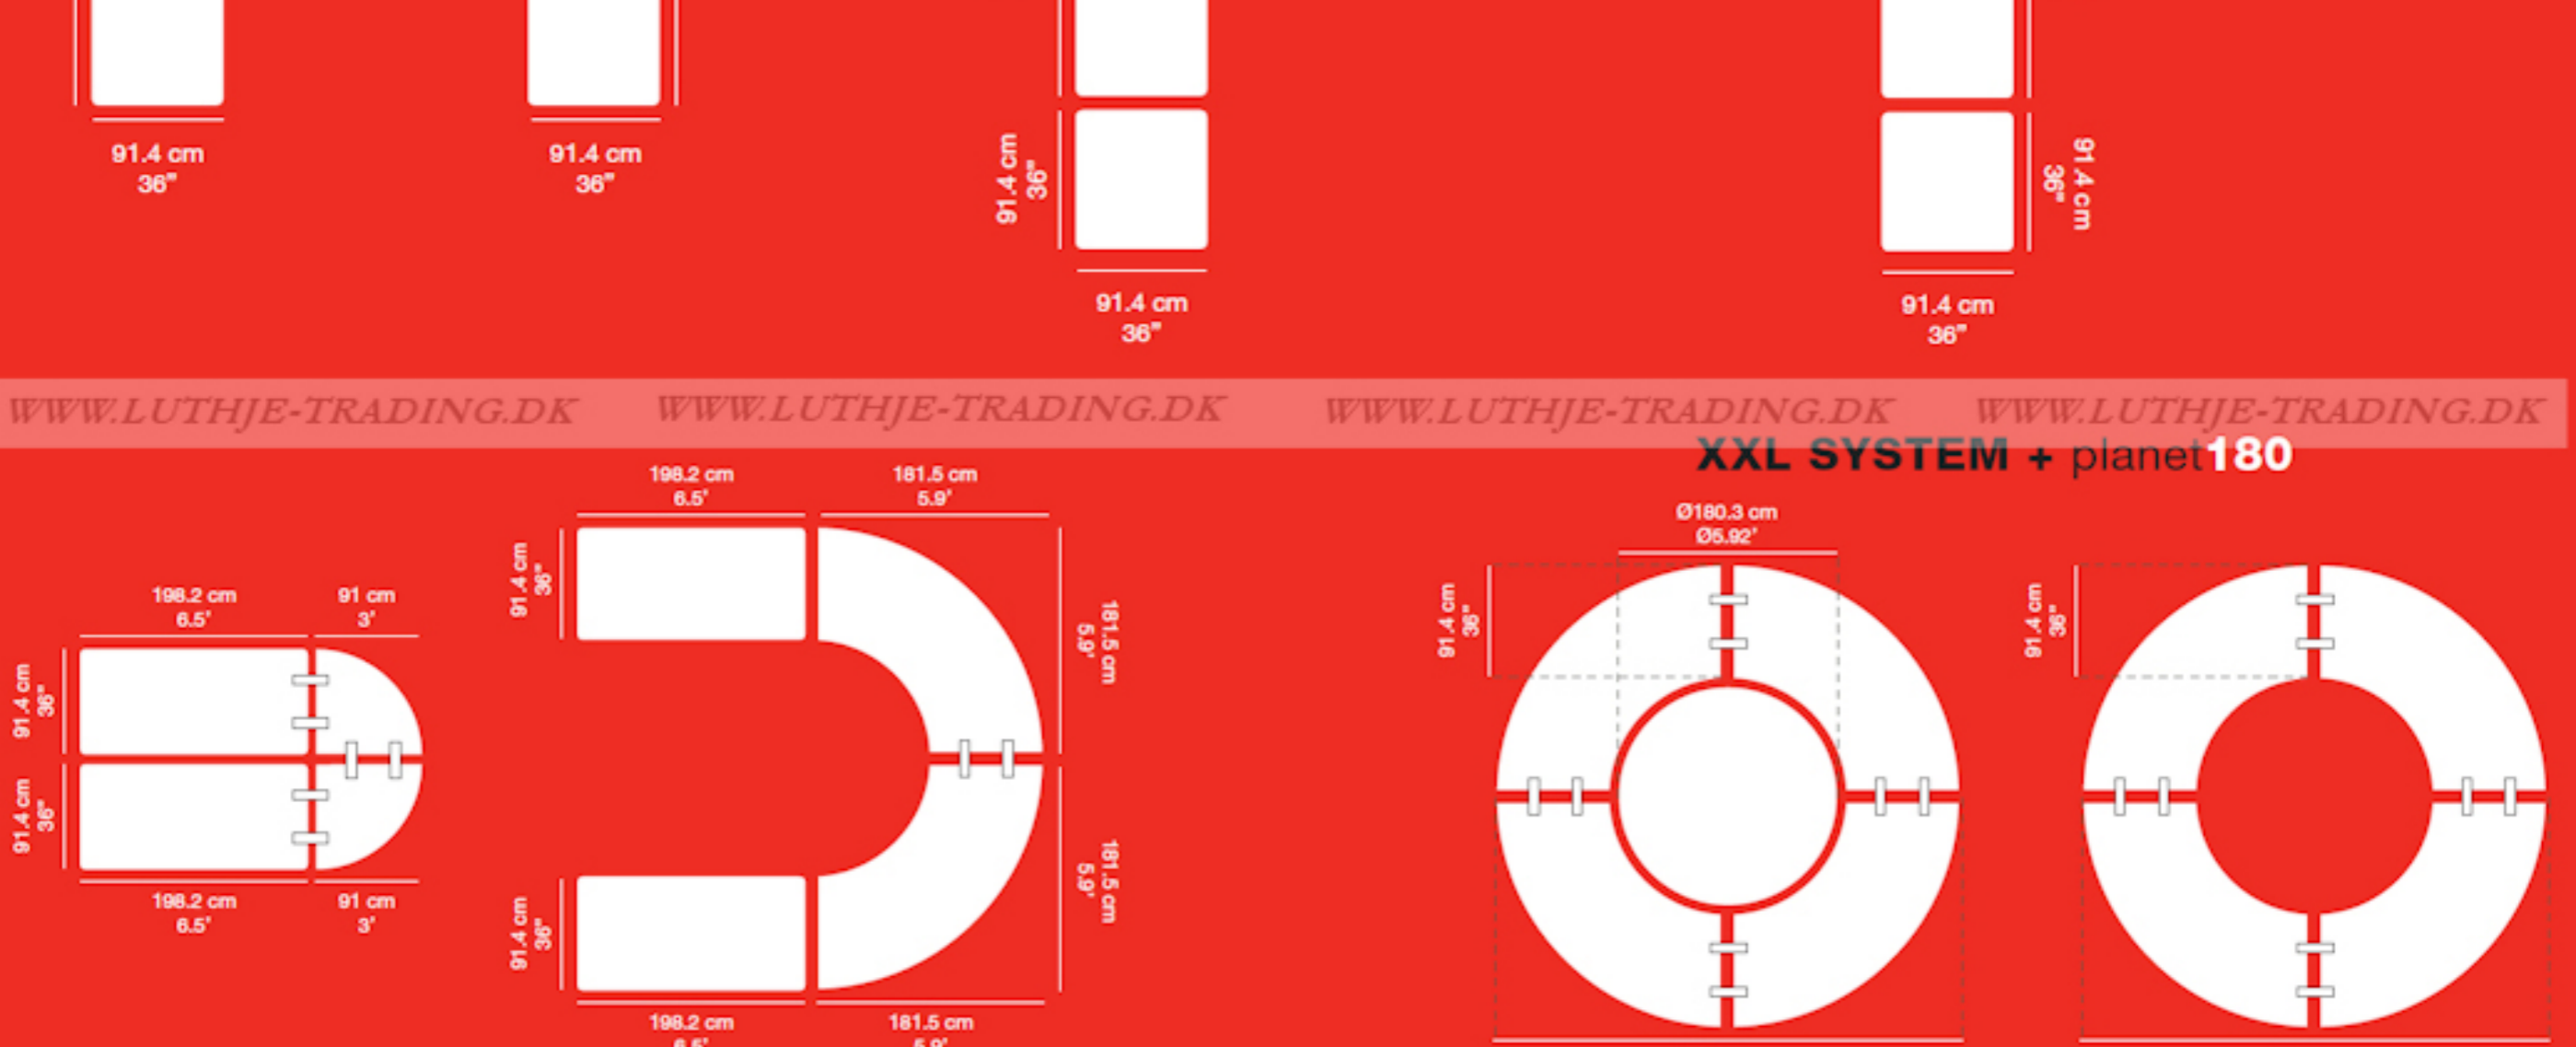

Møbler til Skoler - Kirker - Kantine - Kontorer - Konference m.m. **10 års garanti**
Gælder ved almindelig brug og slitage.

Dimensioner:
Længde 91,4 cm.
Bredde: 91,4 cm.
Højde: 74,3 cm.
Vægt: 10,5 kg.

Kan bruges inden- og udendørs

Farve lys grå

Bordvogn til nem transport og opbevaring af ZOWN XXL borde. Specielle håndtag designet til at beskytte hænderne. Vognen kan udvides i længden og passer derfor både til ZOWNER XXL 90, 200 og 240. Alle dele på bordvognen er integrerede for at forhindre tab.

Længde: 202 cm + 46 cm
Bredde: 92 cm
Højde: 115 cm
Farve: Mørk grå
Materiale: Pulvermalet stål
Vægt: 30,8 kg
Kapacitet: 28 stk. XXL 90 / 18 stk. XXL 200 / 15 stk. XXL 240

Bordvognens længde justeres her

ZOWN COLLECTION

XL150 TABLE MESA TABLE TISCH
152,4x76,2x74,3 cm
5'x30'x29,2" [Pg24](#)

XL180 TABLE MESA TABLE TISCH
182,9x76,2x74,3 cm
6'x30'x29,2" [Pg25](#)

XL240 TABLE MESA TABLE TISCH
243,8x76,2x74,3 cm
8'x30'x29,2" [Pg26](#)

XLcorner TABLE MESA TABLE TISCH
76,2x76,2x74,3 cm
30'x30'x29,2" [Pg29](#)

XLmoon TABLE MESA TABLE TISCH
166,3x166,3x74,3 cm
5,4'x5,4'x29,2" [Pg28](#)

XLtrolley TROLLEY CARRO CHARIOT WAGEN
(193+61)x77x115 cm
(76'+24')x30,3'x45,3" [Pg27](#)

XXL90 TABLE MESA TABLE TISCH
91,4x91,4x74,3 cm
36'x36'x29,2" [Pg30](#)

XXL200 TABLE MESA TABLE TISCH
198,2x91,4x74,3 cm
6,5'x36'x29,2" [Pg31](#)

XXL240 TABLE MESA TABLE TISCH
240x91,4x74,3 cm
8'x36'x29,2" [Pg32](#)

XXLcorner TABLE MESA TABLE TISCH
91,4x91,4x74,3 cm
3'x3'x29,2" [Pg35](#)

XXLmoon TABLE MESA TABLE TISCH
181,5x181,5x74,3 cm
5,9'x5,9'x29,2" [Pg34](#)

XXLtrolley TROLLEY CARRO CHARIOT WAGEN
(202+46)x92x115 cm
(79,6'+18,1')x36,2'x45,3" [Pg33](#)

planet120 TABLE MESA TABLE TISCH
ø122x74,3 cm
ø4'x29,2" [Pg36](#)

planet150 TABLE MESA TABLE TISCH
ø152,4x74,3 cm
ø5'x29,2" [Pg37](#)

planet180 TABLE MESA TABLE TISCH
ø180,3x74,3 cm
ø5,92'x29,2" [Pg38](#)