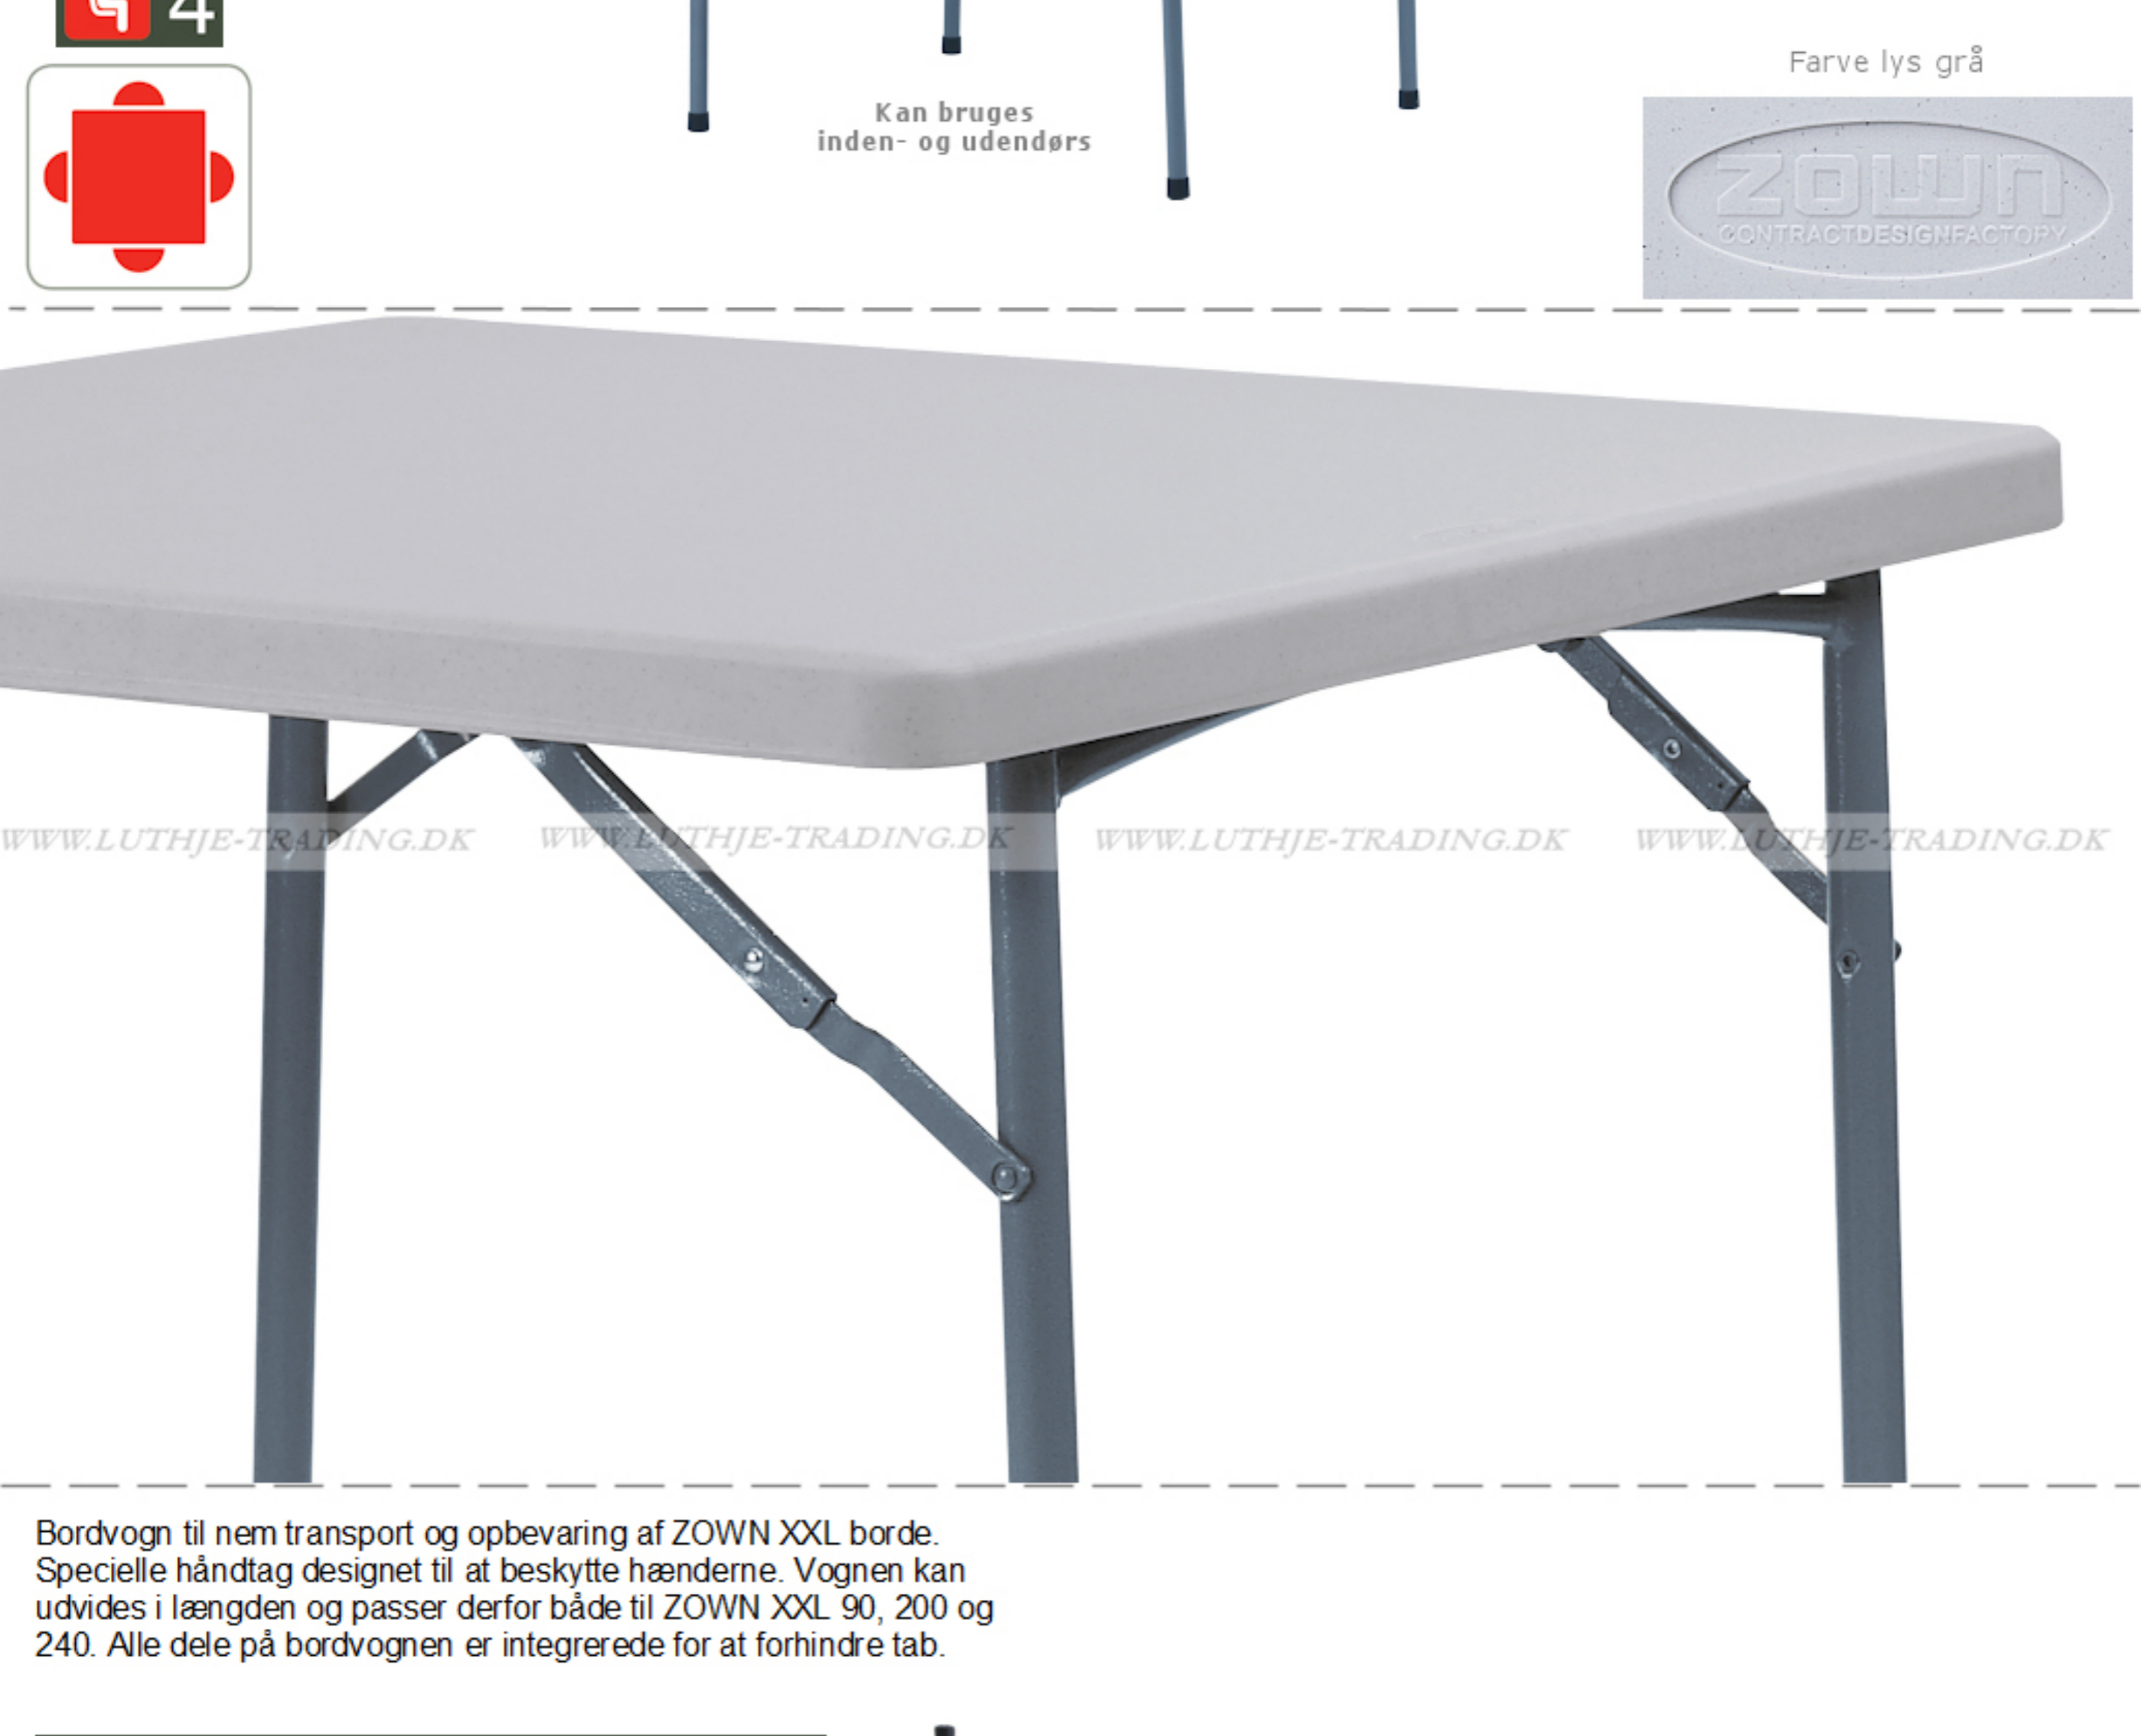

Møbler til Skoler - Kirker - Kantine - Kontorer - Konference m.m. **10 års garanti**  
Gælder ved almindelig brug og slitage.

**Dimensioner:**  
Længde 91,4 cm.  
Bredde: 91,4 cm.  
Højde: 74,3 cm.  
Vægt: 10,5 kg.

Kan bruges inden- og udendørs

Farve lys grå

Bordvogn til nem transport og opbevaring af ZOWN XXL borde. Specielle håndtag designet til at beskytte hænderne. Vognen kan udvides i længden og passer derfor både til ZOWNER XXL 90, 200 og 240. Alle dele på bordvognen er integrerede for at forhindre tab.

Længde: 202 cm + 46 cm  
Bredde: 92 cm  
Højde: 115 cm  
Farve: Mørk grå  
Materiale: Pulvermalet stål  
Vægt: 30,8 kg  
Kapacitet: 28 stk. XXL 90 / 18 stk. XXL 200 / 15 stk. XXL 240

Bordvognens længde justeres her